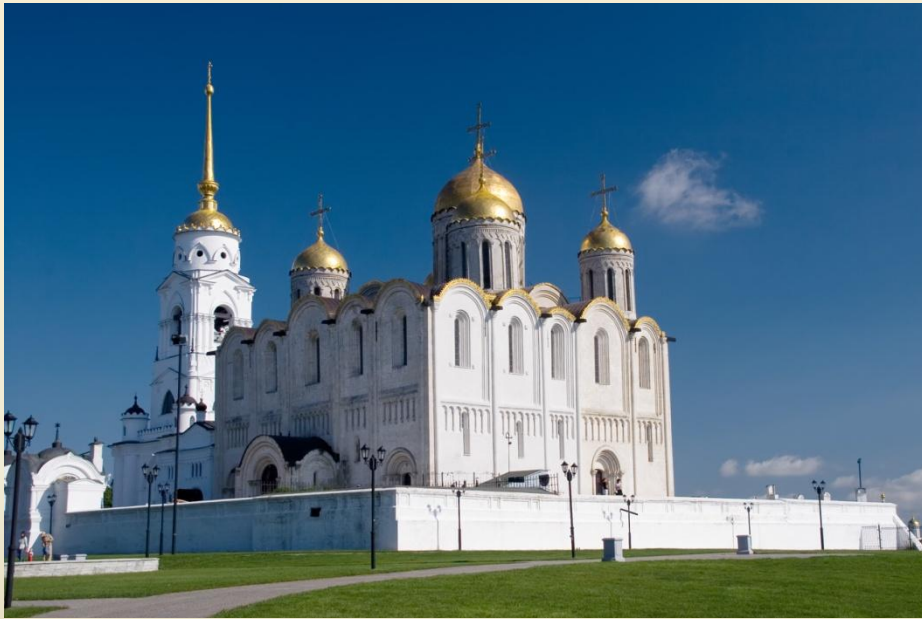

**Церковь Воскресения на
Добре**

Сузда

Крем

пи

Музей деревянного зодчества

Покровский монастырь

*Спасо – Евфимиев
монастырь*

Владими

Золотые
ворота

Успенский собор

Дмитриевский собор