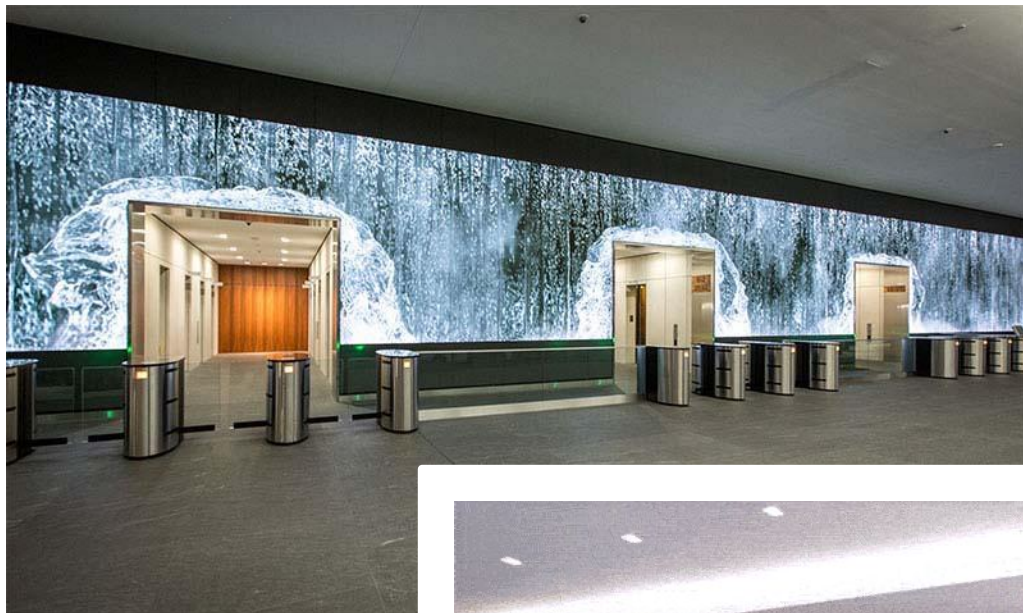

ОРИГИНАЛЬНЫЙ ПОЛ

ПОДСВЕТКИ

ЦИФРОВЫЕ ЭЛЕКТРОННЫЕ ОБОИ

ИНТЕРАКТИВНЫЕ ОБОИ

ЦИФРОВОЕ ЗЕРКАЛО SNOW WHITE