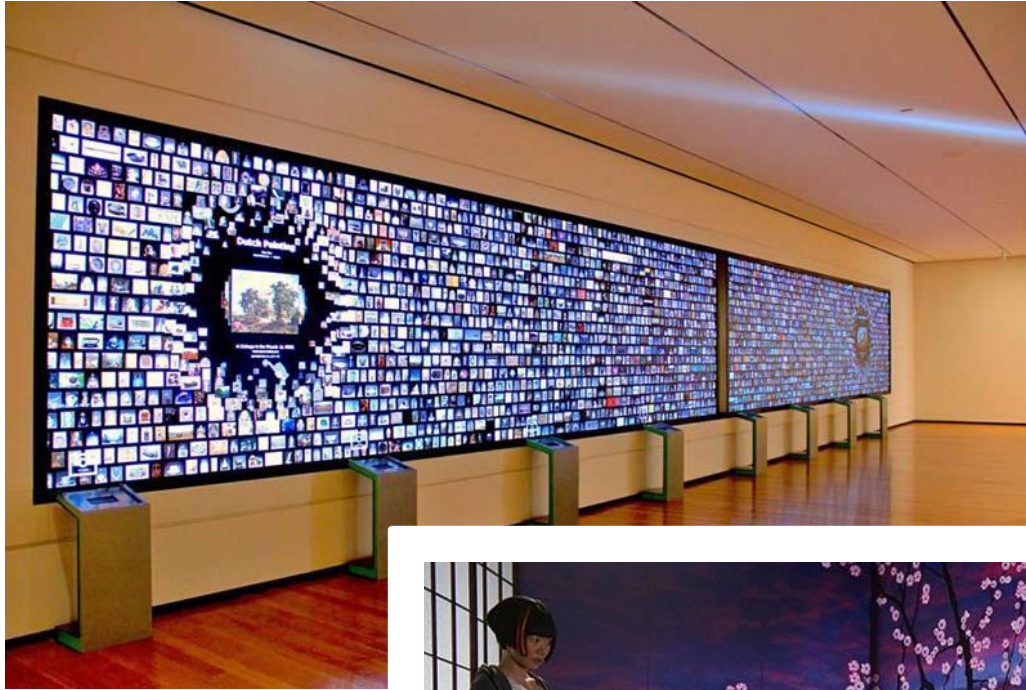

ГИБКИЙ КАМЕНЬ

АКРИЛОВЫЙ КАМЕНЬ

ЦВЕТУЩИЕ ОБОИ

ЖИДКИЕ ОБОИ

ДРЕВЕСНЫЙ КОМПОЗИТ

УМНОЕ СТЕКЛО

НОВЫЕ ТЕХНОЛОГИИ ДЛЯ ПОТОЛКОВ

ИНТЕРЬЕРНАЯ ПЕЧАТЬ

ОРИГИНАЛЬНЫЙ ПОЛ

ПОДСВЕТКИ

ЦИФРОВЫЕ ЭЛЕКТРОННЫЕ ОБОИ

ИНТЕРАКТИВНЫЕ ОБОИ

ЦИФРОВОЕ ЗЕРКАЛО SNOW WHITE