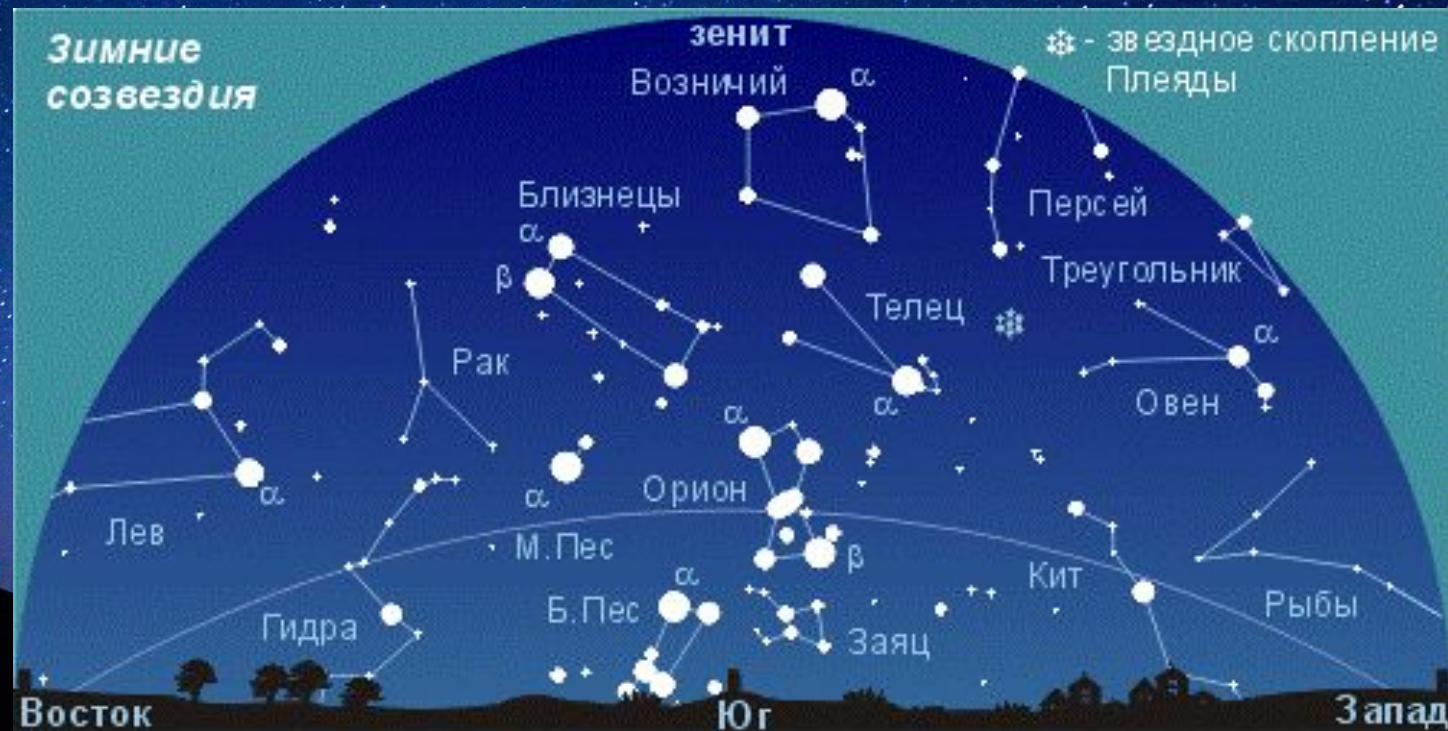

Летние, зимние созвездия и определение сторон света по НИМ.

Летние созвездия

Лебедь, Лира, Геркулес, Сев.Корона, Волопас, Змея, Змееносец, Весы, Скорпион, Стрелец, Орел, Козерог, Водолей, Дельфин, Пегас, Рыбы.

Как же их найти?...

Ну нашли мы их, и что?...

Юг

Юго-Запад

Запад

Восток

ЗЕНИТ

Северо-Восток

Север

СЕВЕРО-ЗАПАД

Зимние созвездия

Возничий, Близнецы, Телец, Персей, Треугольник, Овен, Кит, Рыбы, Орион, Малый пес, Большой пес, Заяц, Гидра, Лев, Рак.

A night sky filled with stars, with a shooting star streaking across the upper right. The bottom of the image shows a dark silhouette of a mountain range.