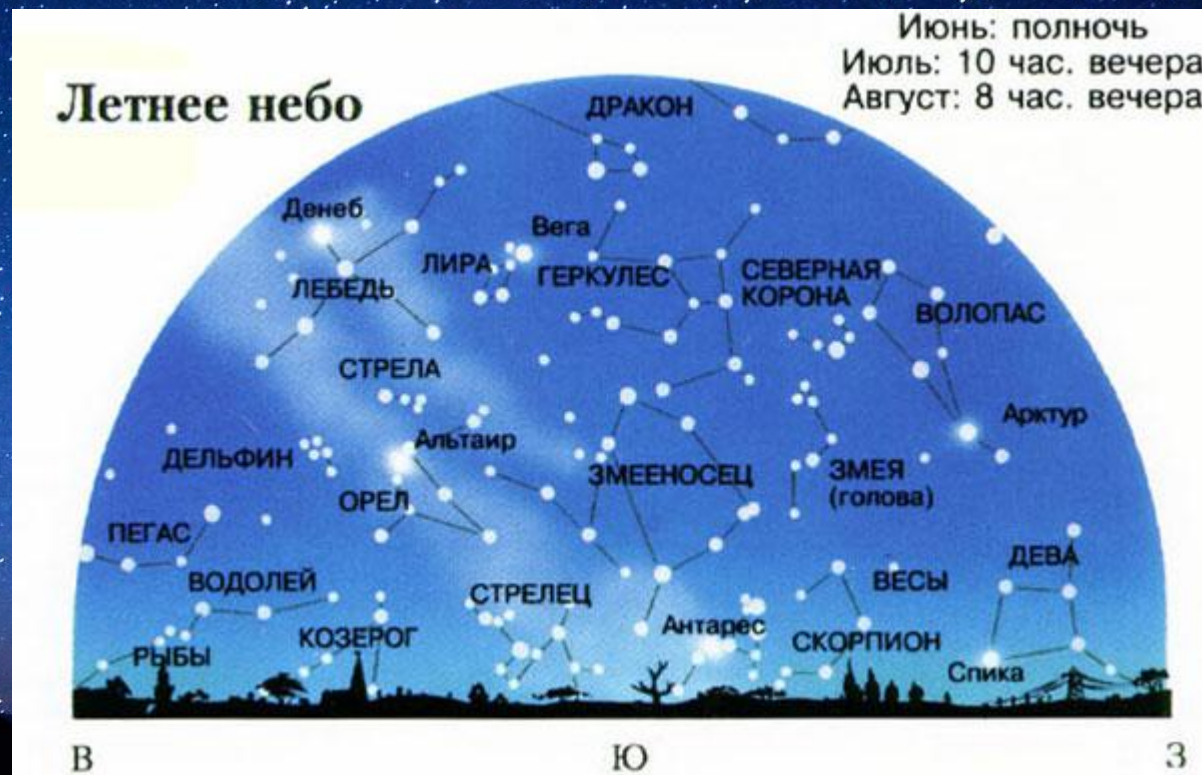

# Летние, зимние созвездия и определение сторон света по НИМ.

# Летние созвездия

Лебедь, Лира, Геркулес, Сев.Корона, Волопас, Змея, Змееносец, Весы, Скорпион, Стрелец, Орел, Козерог, Водолей, Дельфин, Пегас, Рыбы.