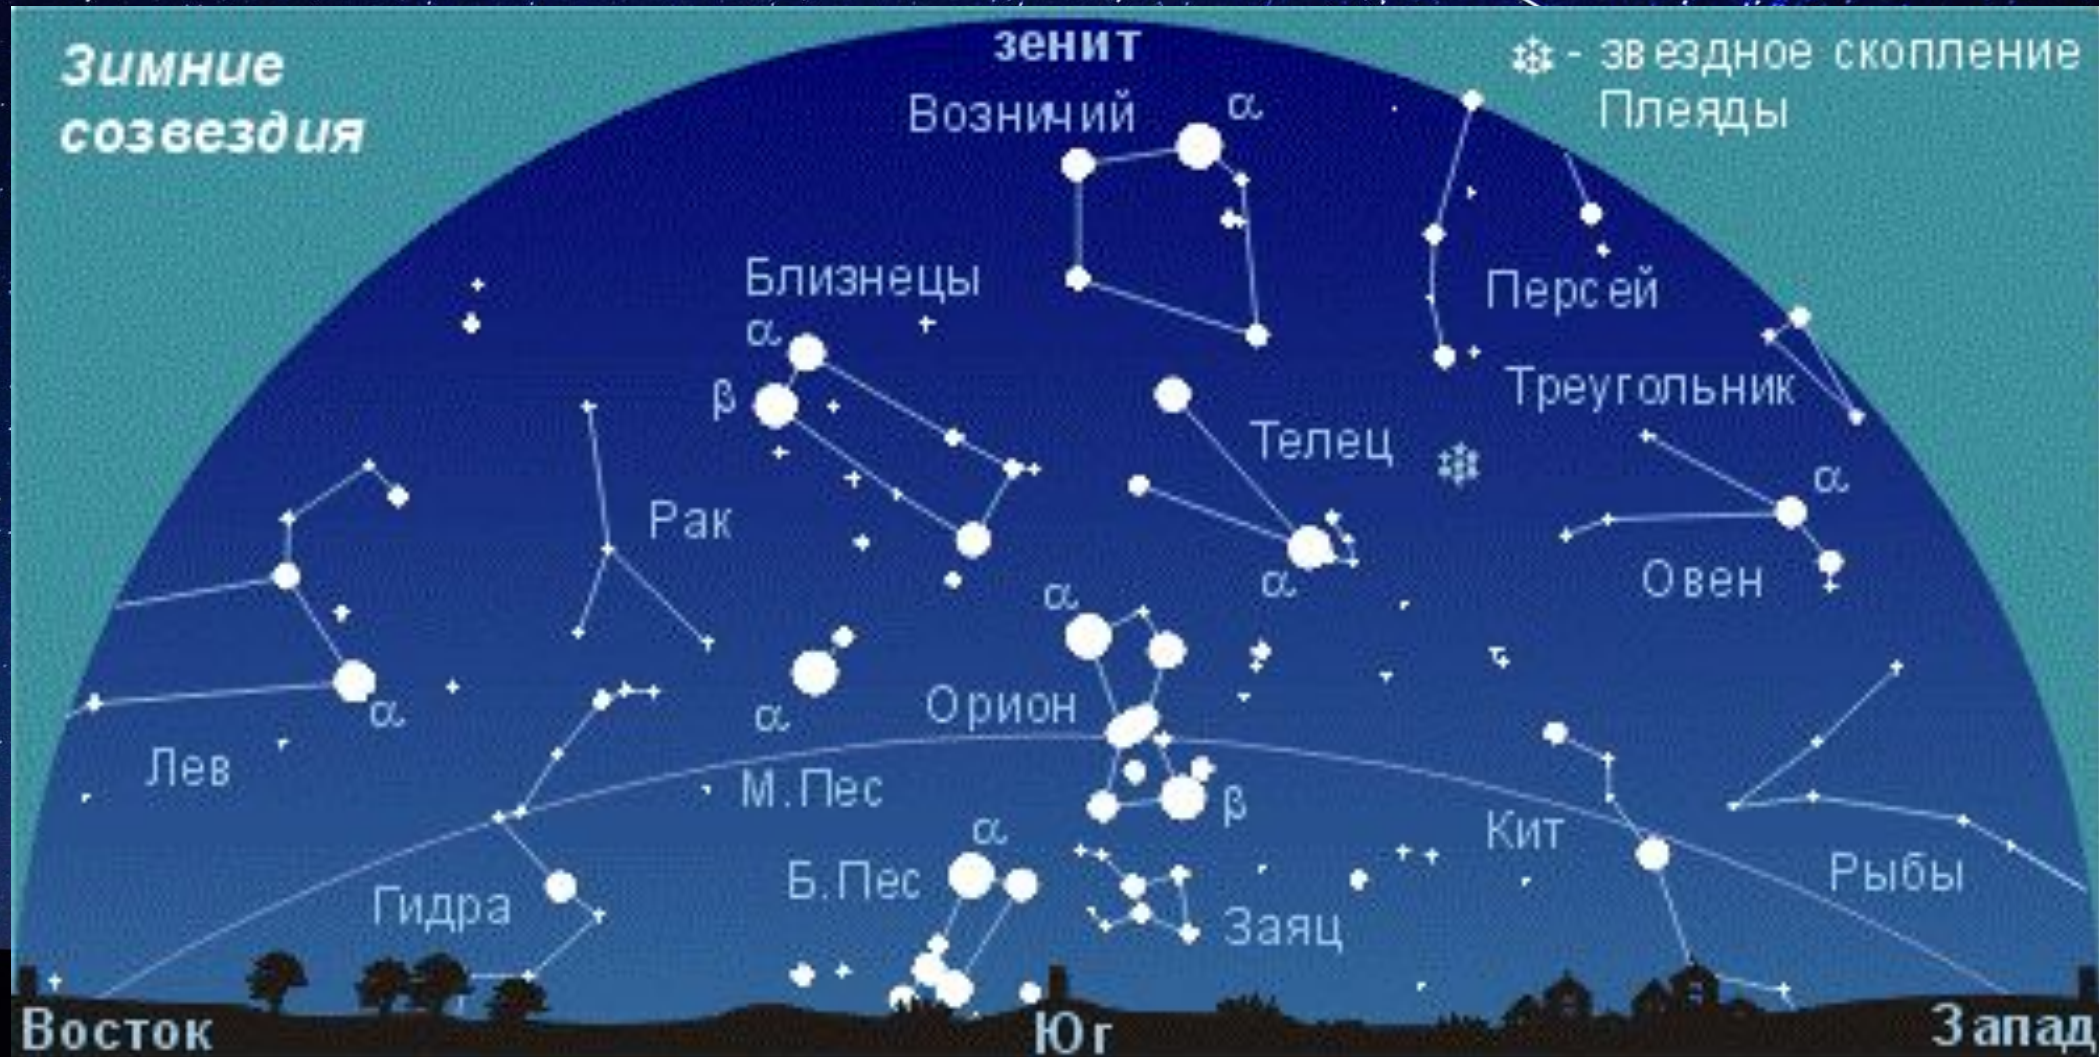

## Ну нашли мы их, и что?...

Юг

Юго-Запад

Восток

Северо-Восток

Север

Запад

СЕВЕРО-ЗАПАД

# Зимние созвездия

Возничий, Близнецы, Телец, Персей, Треугольник, Овен, Кит, Рыбы, Орион, Малый пес, Большой пес, Заяц, Гидра, Лев, Рак.

**Зимние  
созвездия**

Занятие окончено!