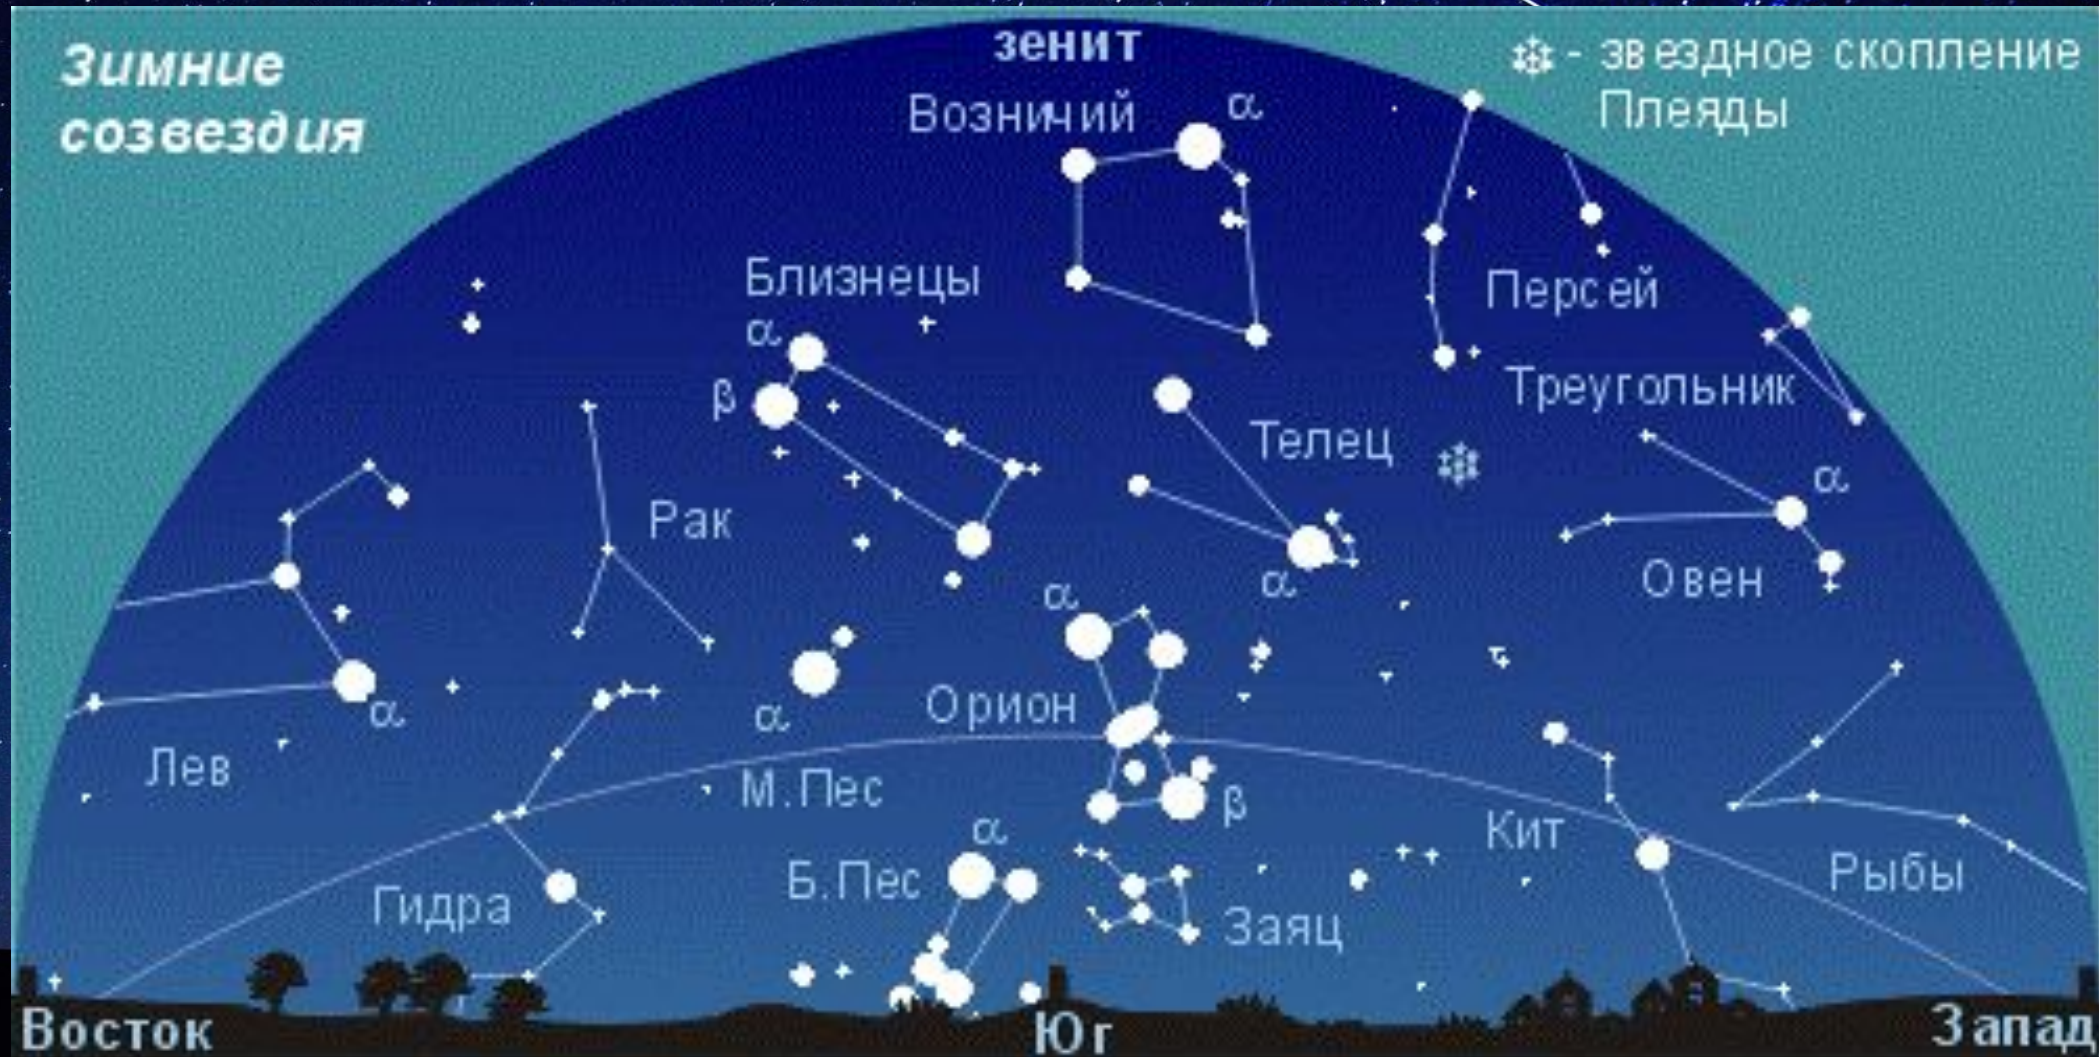

ЦЕФЕЙ

ЗЕНИТ

Северо-Восток

Север

СЕВЕРО-ЗАПАД

Зимние созвездия

Возничий, Близнецы, Телец, Персей, Треугольник, Овен, Кит, Рыбы, Орион, Малый пес, Большой пес, Заяц, Гидра, Лев, Рак.

**Зимние
созвездия**