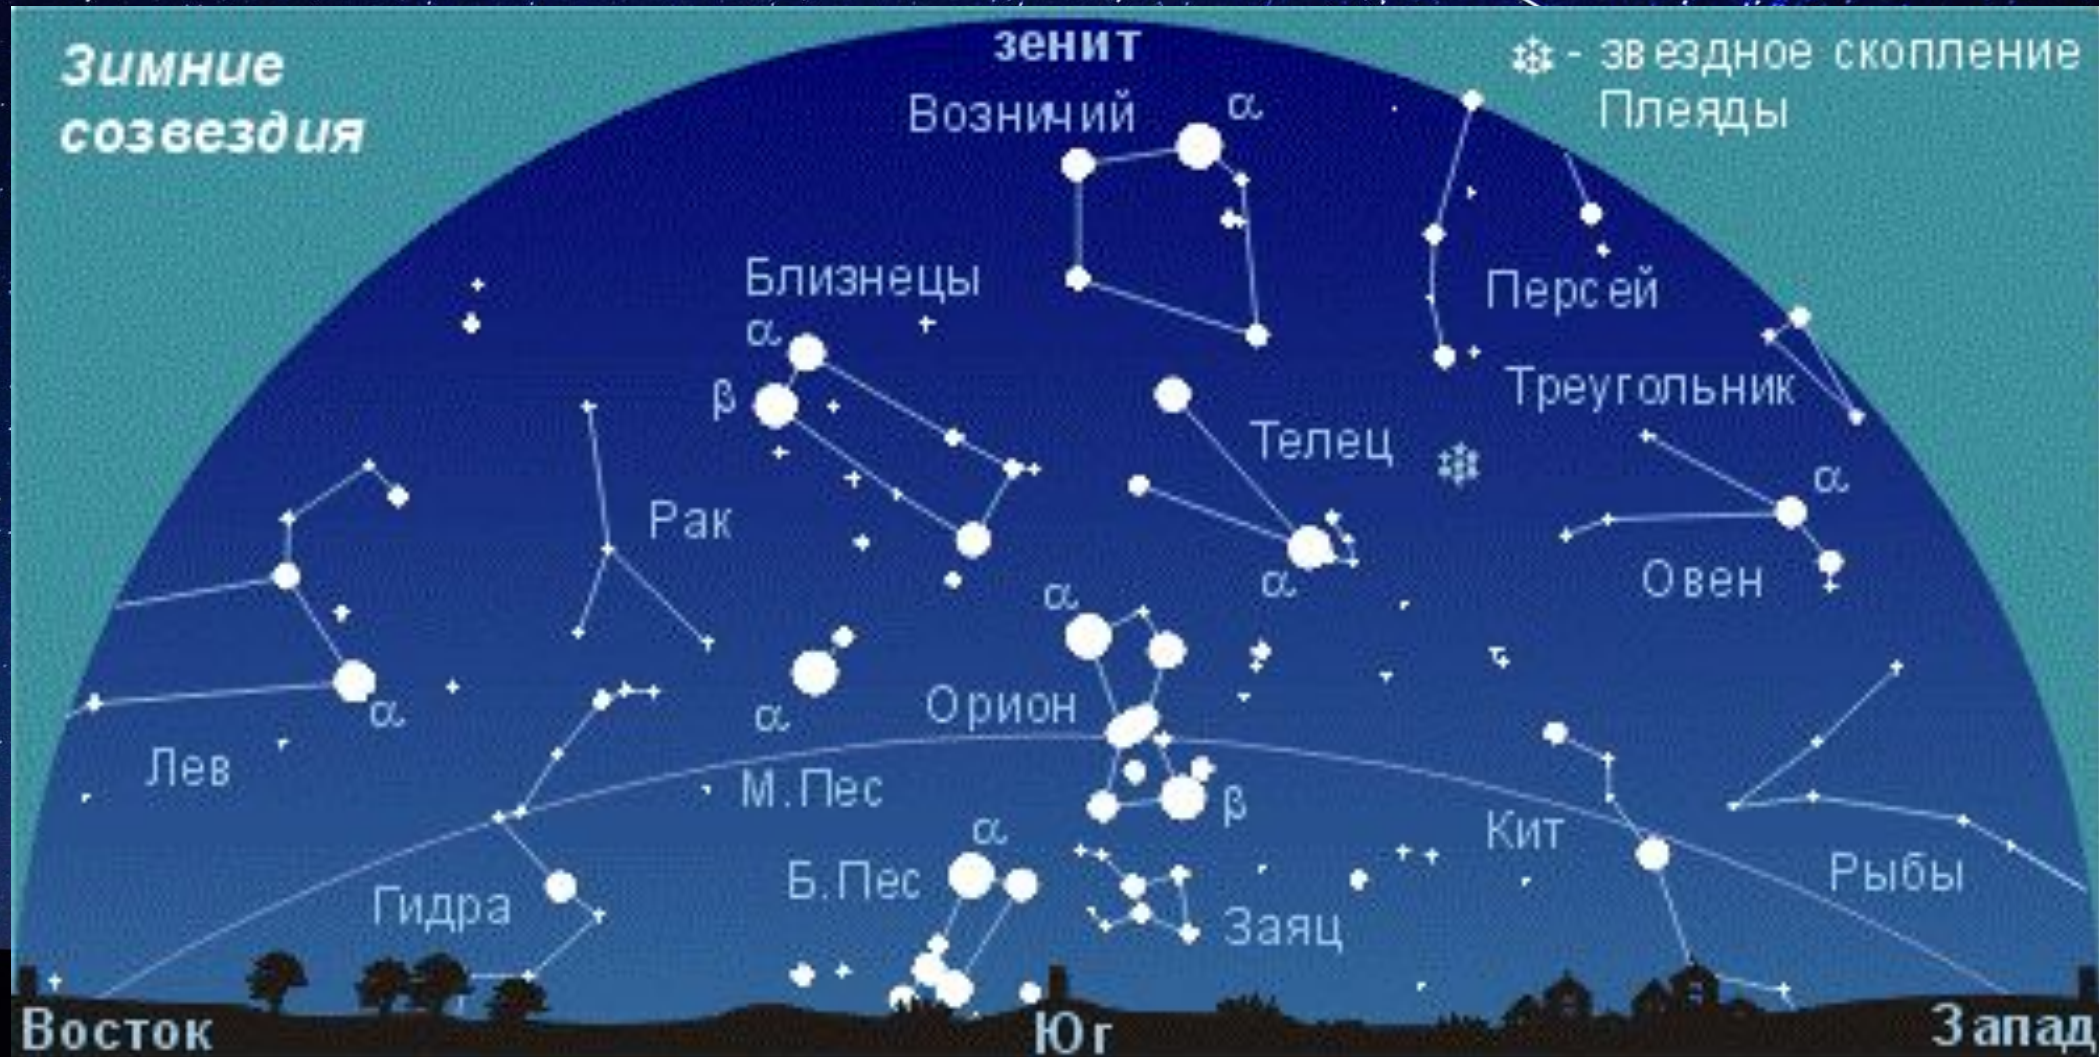

**Зимние
созвездия**