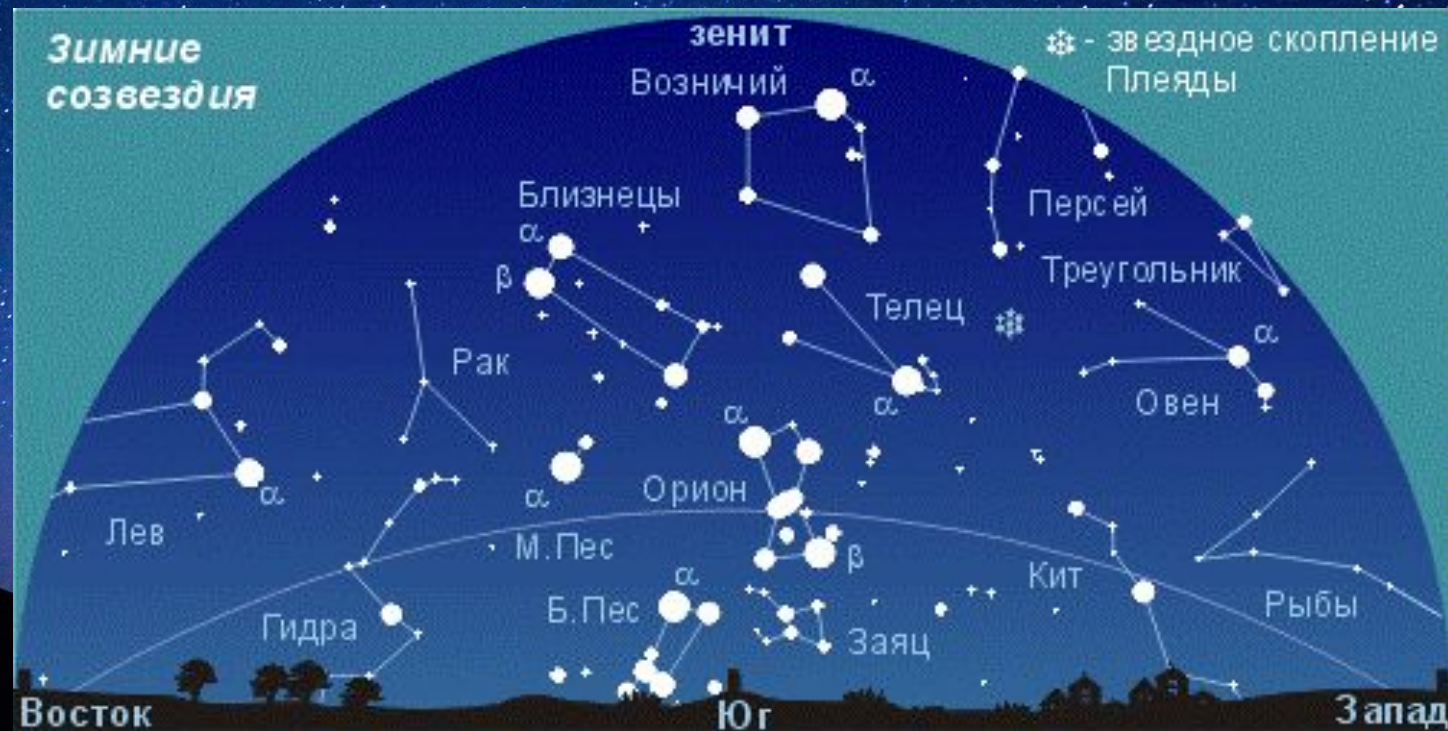

Летние, зимние созвездия и определение сторон света по НИМ.

Летние созвездия

Лебедь, Лира, Геркулес, Сев.Корона, Волопас, Змея, Змееносец, Весы, Скорпион, Стрелец, Орел, Козерог, Водолей, Дельфин, Пегас, Рыбы.

ЦЕФЕЙ

ЗЕНИТ

Северо-Восток

Север

СЕВЕРО-ЗАПАД

Зимние созвездия

Возничий, Близнецы, Телец, Персей, Треугольник, Овен, Кит, Рыбы, Орион, Малый пес, Большой пес, Заяц, Гидра, Лев, Рак.

**Зимние
созвездия**