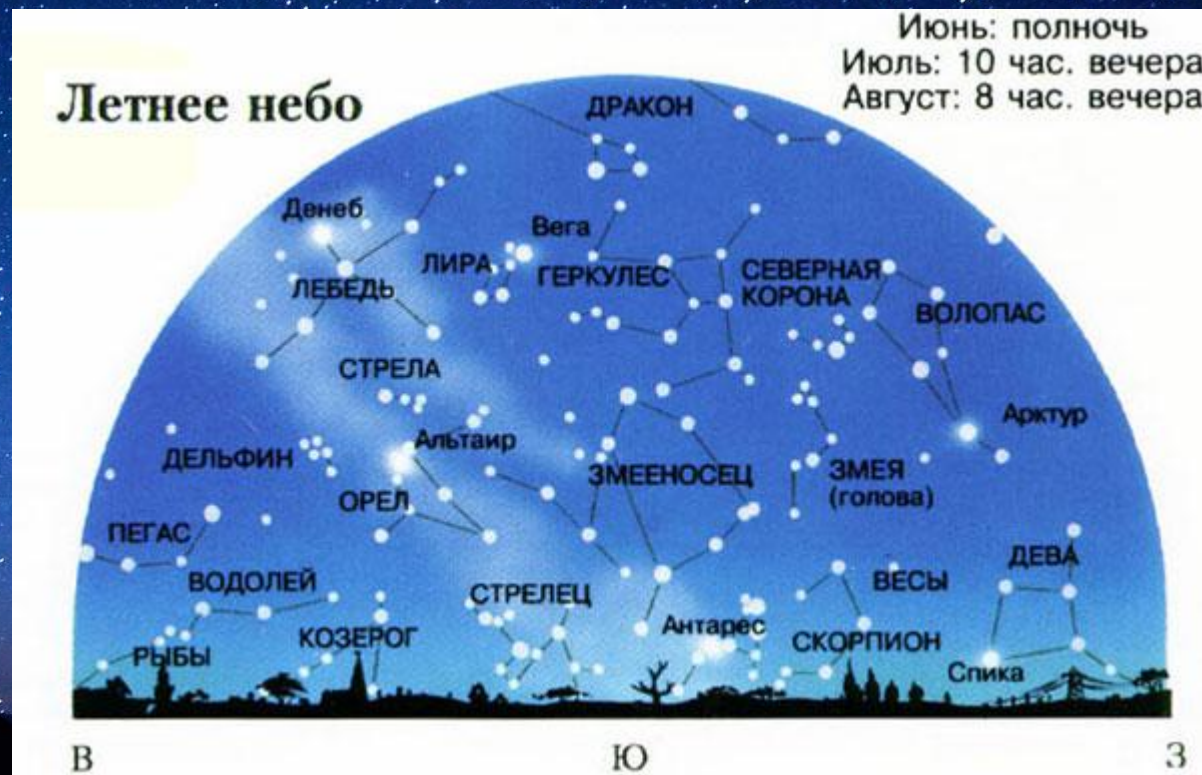

Летние, зимние созвездия и определение сторон света по НИМ.

Летние созвездия

Лебедь, Лира, Геркулес, Сев.Корона, Волопас, Змея, Змееносец, Весы, Скорпион, Стрелец, Орел, Козерог, Водолей, Дельфин, Пегас, Рыбы.

Север

СЕВЕРО-ЗАПАД

Зимние созвездия

Возничий, Близнецы, Телец, Персей, Треугольник, Овен, Кит, Рыбы, Орион, Малый пес, Большой пес, Заяц, Гидра, Лев, Рак.

A night sky filled with stars, with a shooting star streaking across the upper right. The bottom of the image shows a dark silhouette of a mountain range.