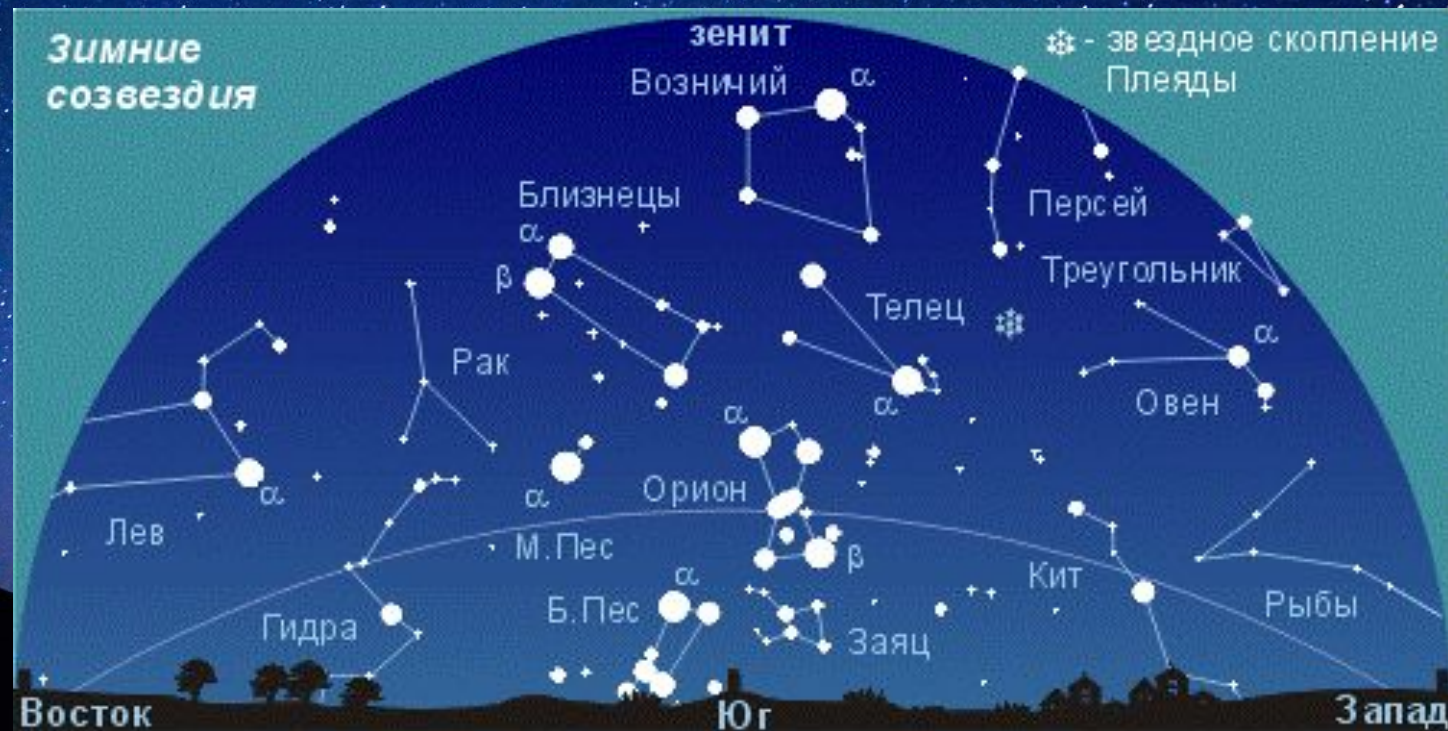

Зимние созвездия

Возничий, Близнецы, Телец, Персей, Треугольник, Овен, Кит, Рыбы, Орион, Малый пес, Большой пес, Заяц, Гидра, Лев, Рак.