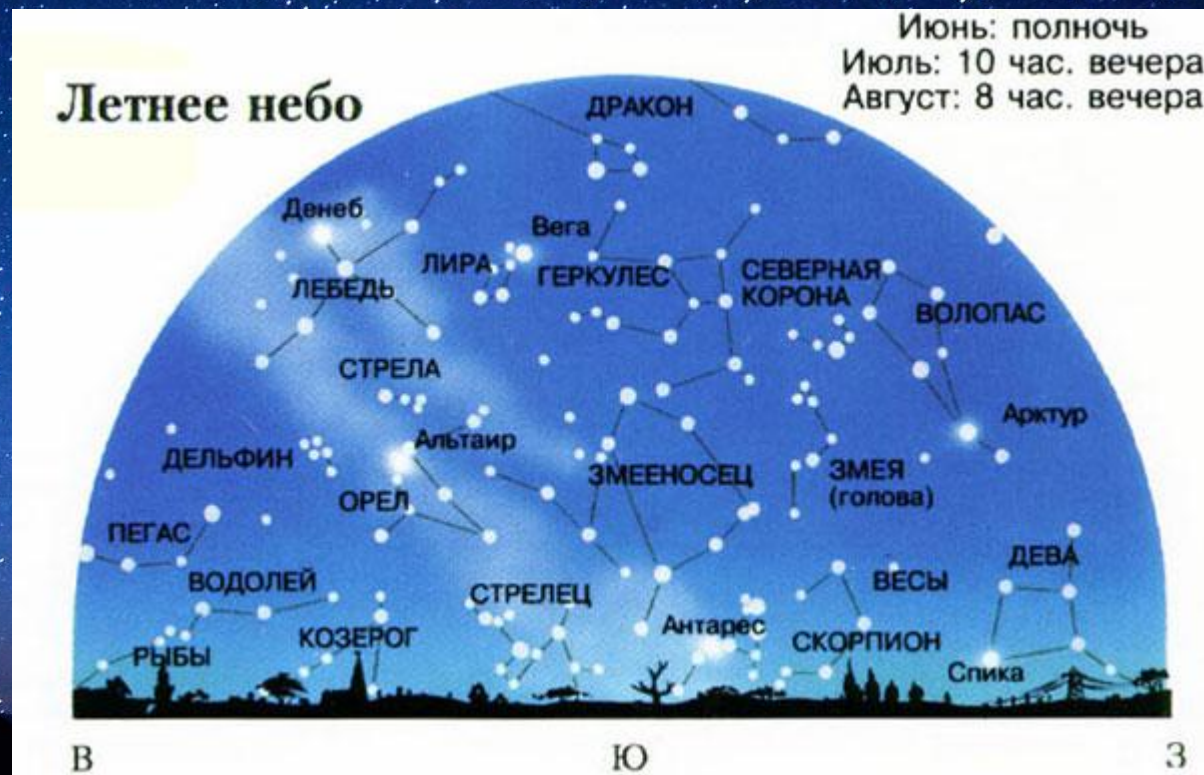

Летние, зимние созвездия и определение сторон света по НИМ.

Летние созвездия

Лебедь, Лира, Геркулес, Сев.Корона, Волопас, Змея, Змееносец, Весы, Скорпион, Стрелец, Орел, Козерог, Водолей, Дельфин, Пегас, Рыбы.

Как же их найти?...

Ну нашли мы их, и что?...

Юг

Юго-Запад

Запад

Восток

ЯЩЕРИЦА

Альдерамин