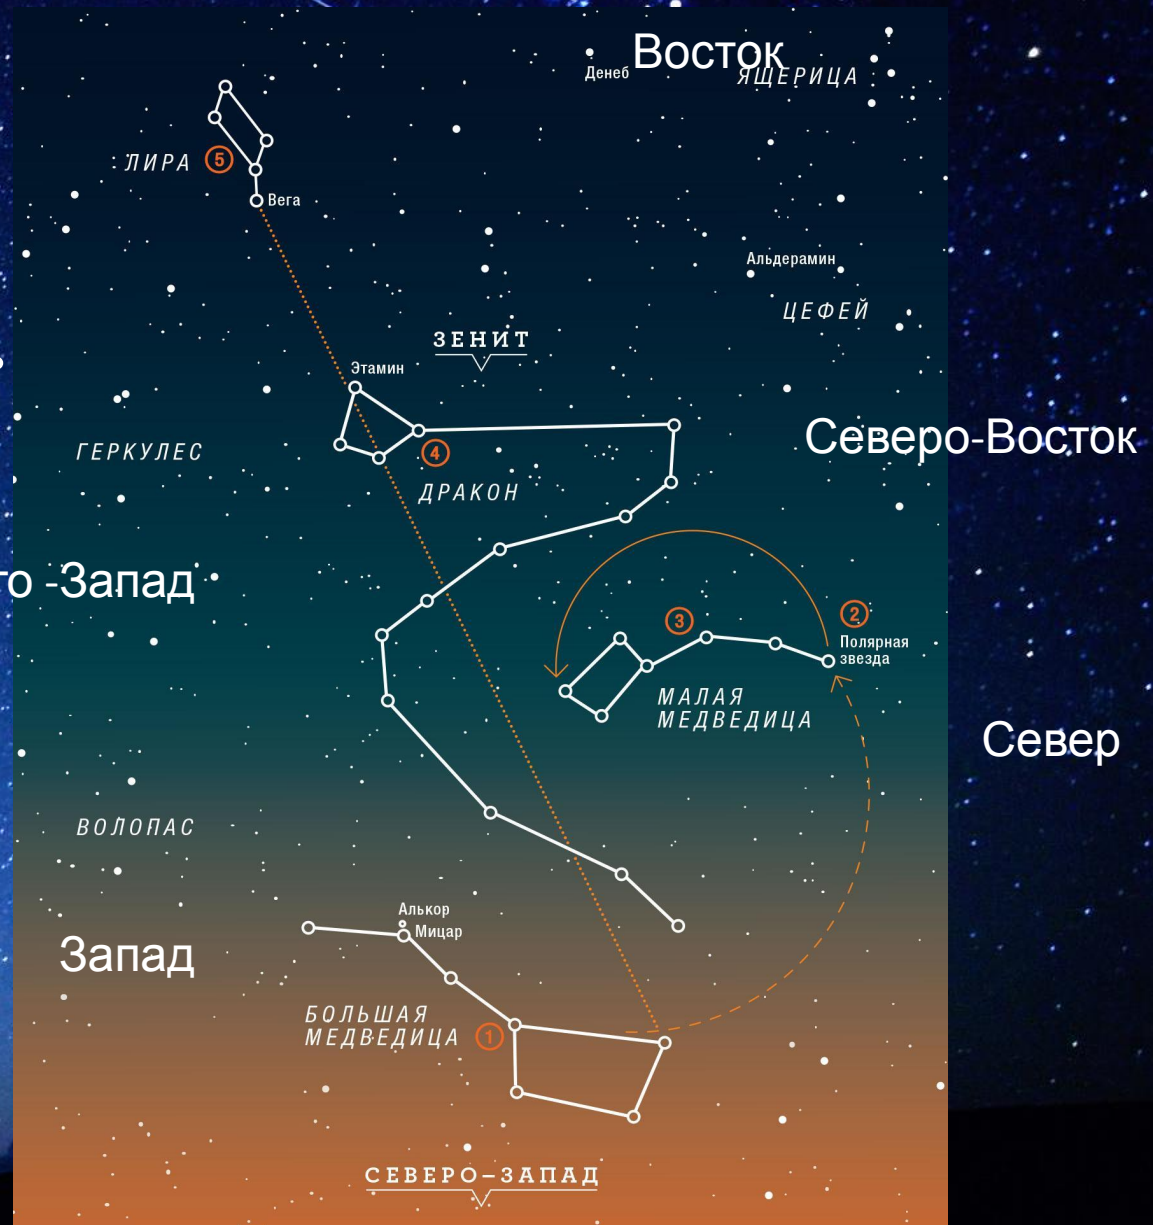

# Летние, зимние созвездия и определение сторон света по НИМ.

# Летние созвездия

Лебедь, Лира, Геркулес, Сев.Корона, Волопас, Змея, Змееносец, Весы, Скорпион, Стрелец, Орел, Козерог, Водолей, Дельфин, Пегас, Рыбы.

## Ну нашли мы их, и что?...

Юг

Юго-Запад

Восток

Северо-Восток

Север

Запад

СЕВЕРО-ЗАПАД