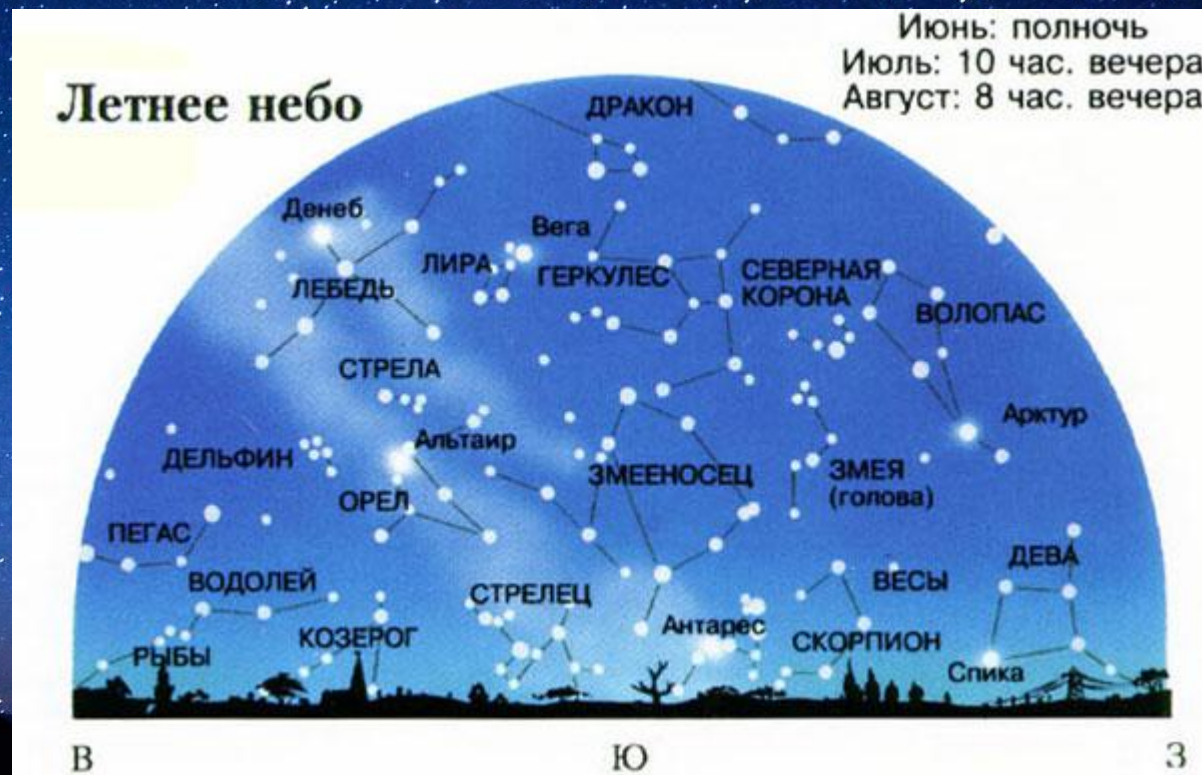

Летние, зимние созвездия и определение сторон света по НИМ.

Летние созвездия

Лебедь, Лира, Геркулес, Сев.Корона, Волопас, Змея, Змееносец, Весы, Скорпион, Стрелец, Орел, Козерог, Водолей, Дельфин, Пегас, Рыбы.

СЕВЕРО-ЗАПАД

Зимние созвездия

Возничий, Близнецы, Телец, Персей, Треугольник, Овен, Кит, Рыбы, Орион, Малый пес, Большой пес, Заяц, Гидра, Лев, Рак.

**Зимние
созвездия**

Занятие окончено!