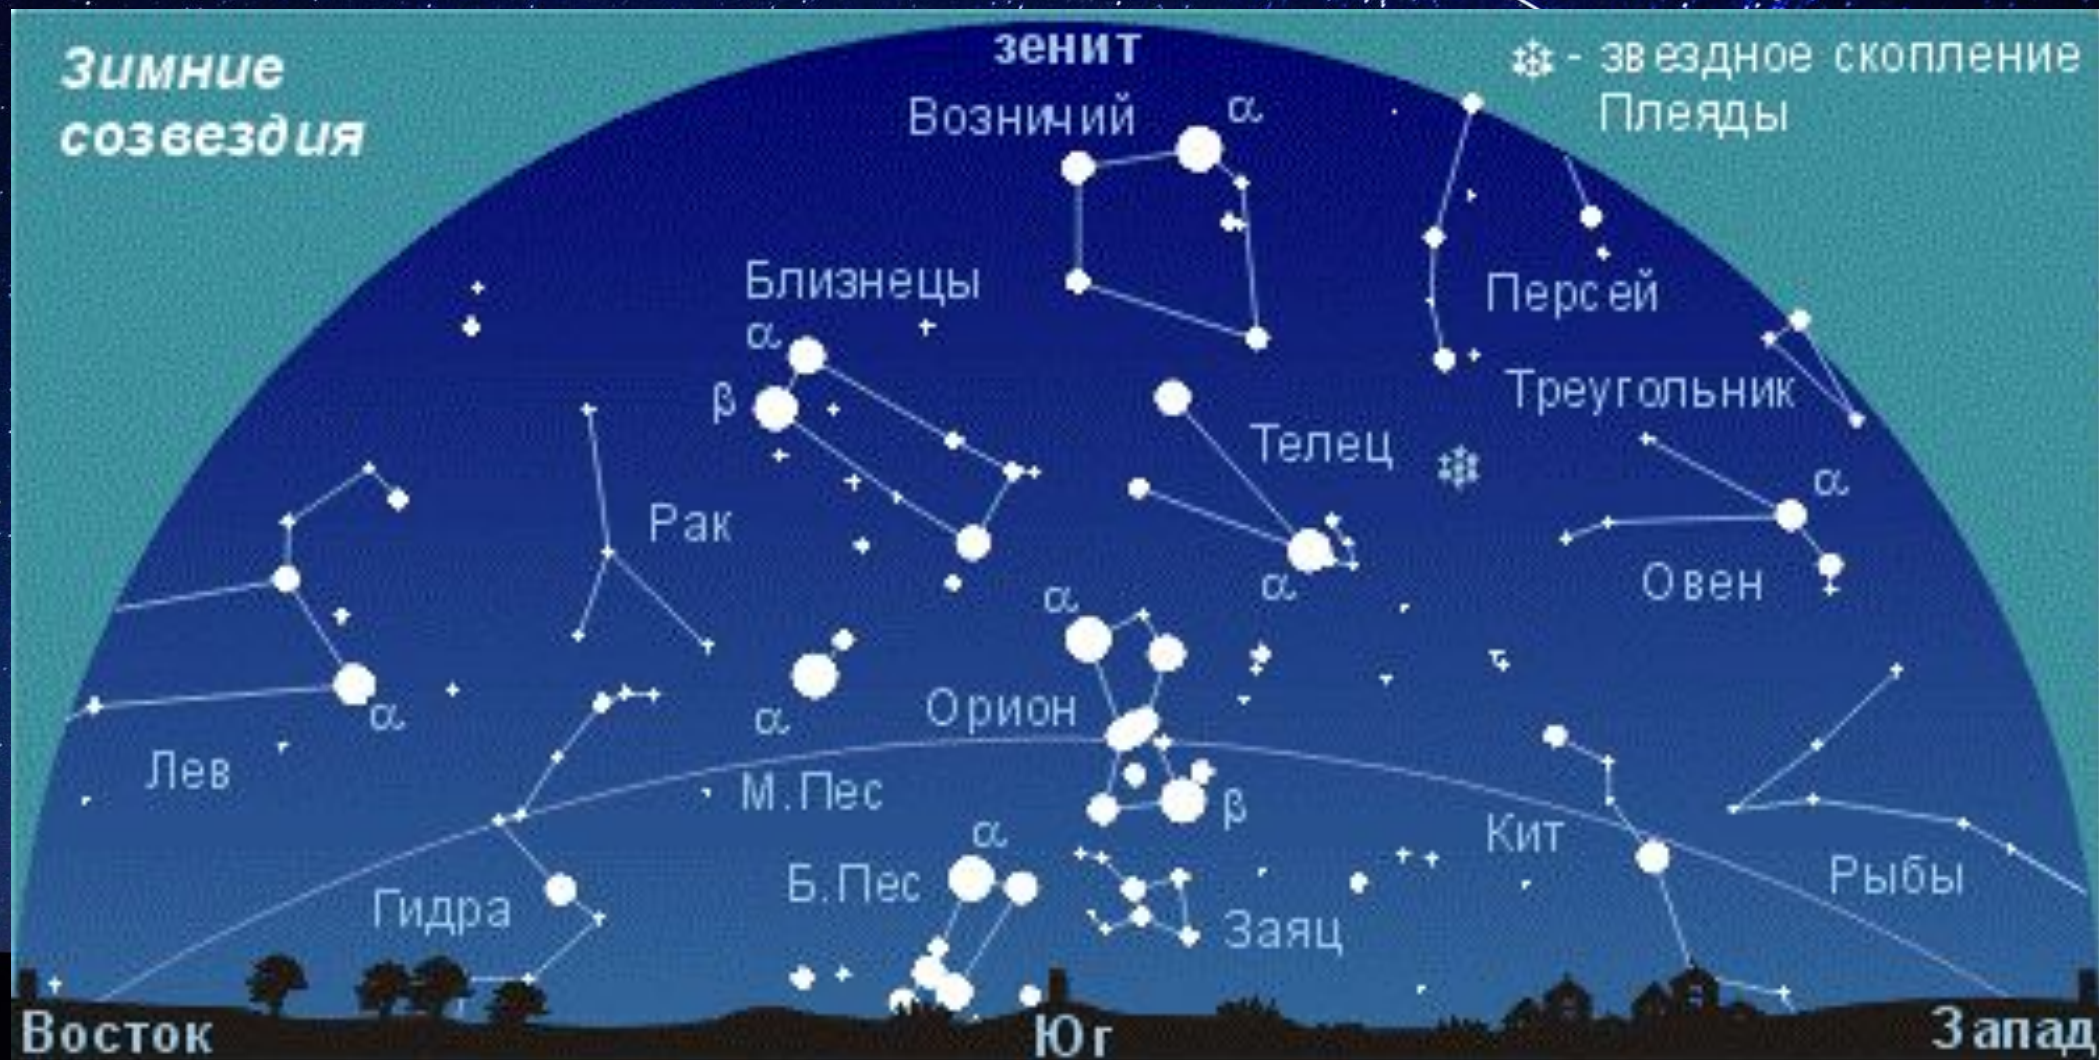

Летние, зимние созвездия и определение сторон света по НИМ.

Летние созвездия

Лебедь, Лира, Геркулес, Сев.Корона, Волопас, Змея, Змееносец, Весы, Скорпион, Стрелец, Орел, Козерог, Водолей, Дельфин, Пегас, Рыбы.

Север

СЕВЕРО-ЗАПАД

Зимние созвездия

Возничий, Близнецы, Телец, Персей, Треугольник, Овен, Кит, Рыбы, Орион, Малый пес, Большой пес, Заяц, Гидра, Лев, Рак.

A night sky filled with stars, with a shooting star streaking across the upper right. The bottom of the image shows a dark silhouette of a mountain range.