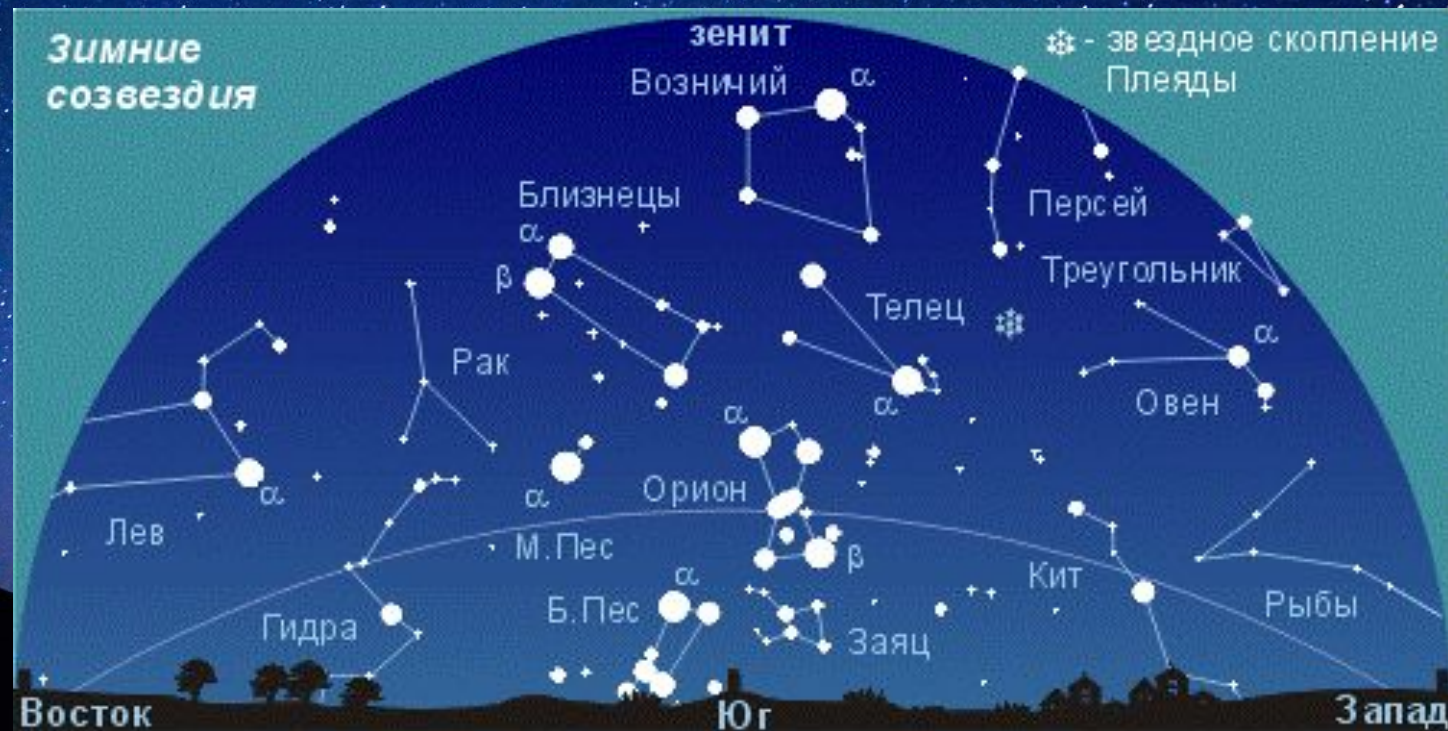

## Ну нашли мы их, и что?...

Юг

Юго-Запад

Восток

Северо-Восток

Север

Запад

СЕВЕРО-ЗАПАД

# Зимние созвездия

Возничий, Близнецы, Телец, Персей, Треугольник, Овен, Кит, Рыбы, Орион, Малый пес, Большой пес, Заяц, Гидра, Лев, Рак.

**Зимние  
созвездия**

Занятие окончено!