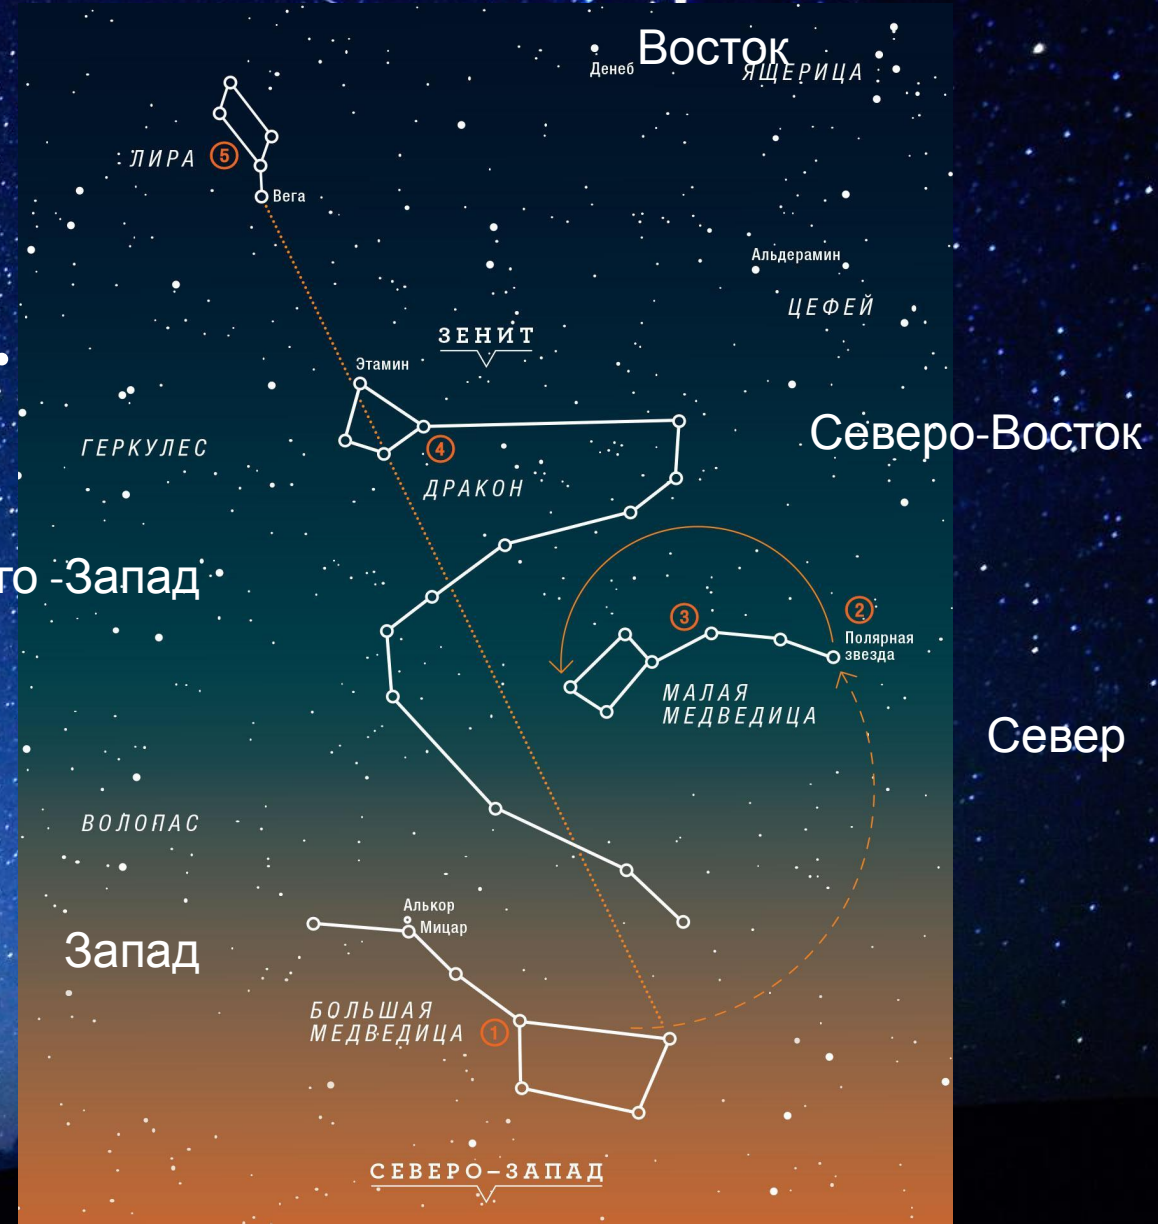

Летние, зимние созвездия и определение сторон света по НИМ.

Летние созвездия

Лебедь, Лира, Геркулес, Сев.Корона, Волопас, Змея, Змееносец, Весы, Скорпион, Стрелец, Орел, Козерог, Водолей, Дельфин, Пегас, Рыбы.

Как же их найти?...

Ну нашли мы их, и что?...

Юг

Юго-Запад

Восток

Северо-Восток

Север

Запад

СЕВЕРО-ЗАПАД

Зимние созвездия

Возничий, Близнецы, Телец, Персей, Треугольник, Овен, Кит, Рыбы, Орион, Малый пес, Большой пес, Заяц, Гидра, Лев, Рак.

**Зимние
созвездия**

Занятие окончено!