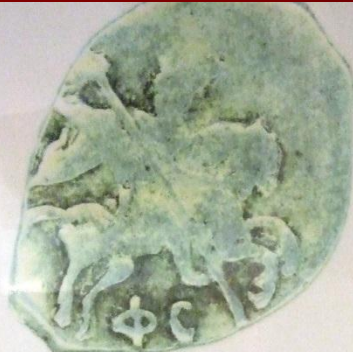

пашня
XII-XIV вв.

руины
вв. IX-X

Мини экспозиция этажа G

Мини экспозиция этажа G

Копейка княжения Ивана IV
1534-1547 гг.

Копейка княжения
Ивана IV 1534-1547

Денежка княжения
Ивана IV 1534-1547 гг.

Мини экспозиция этажа G