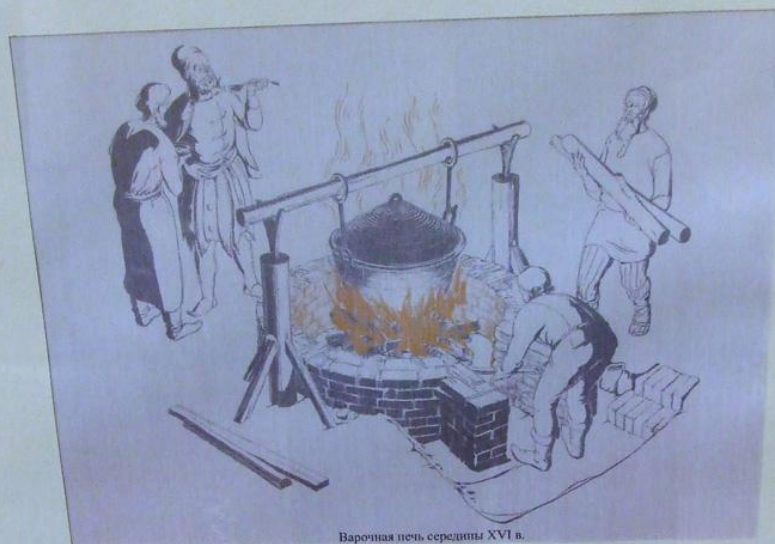

Пуло московское

Копейка Михаила
Федоровича 1613-1645

Мини экспозиция этажа G

Реконструкция печи

Варочная печь, середина XVI в.