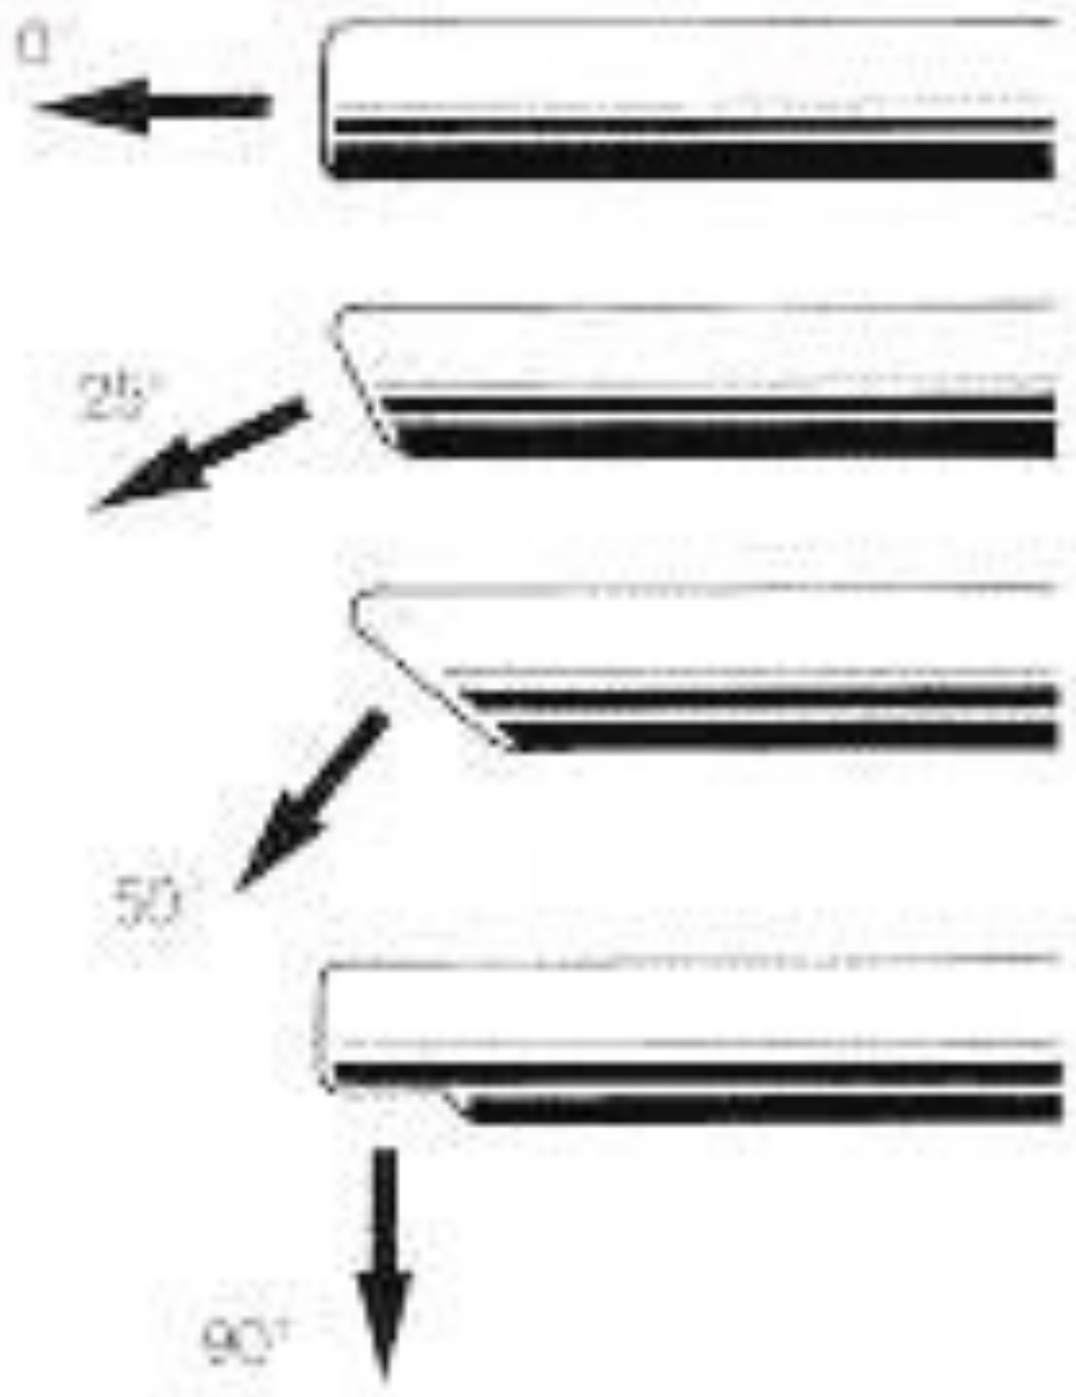

ЛАПАРОСКОПИЯ

ОБОРУДОВАНИЕ

И

ИНСТРУМЕНТЫ

STORZ

Faint, illegible text on the top surface of the base unit, likely technical specifications or safety instructions.

STORZ
KARLSRUHE - HEILBRONN

202800 20

Auto Sprayer
VISIPORT Series - 11mm

NUDEH

БЛАГОДАРЮ

ЗА

ВНИМАНИЕ