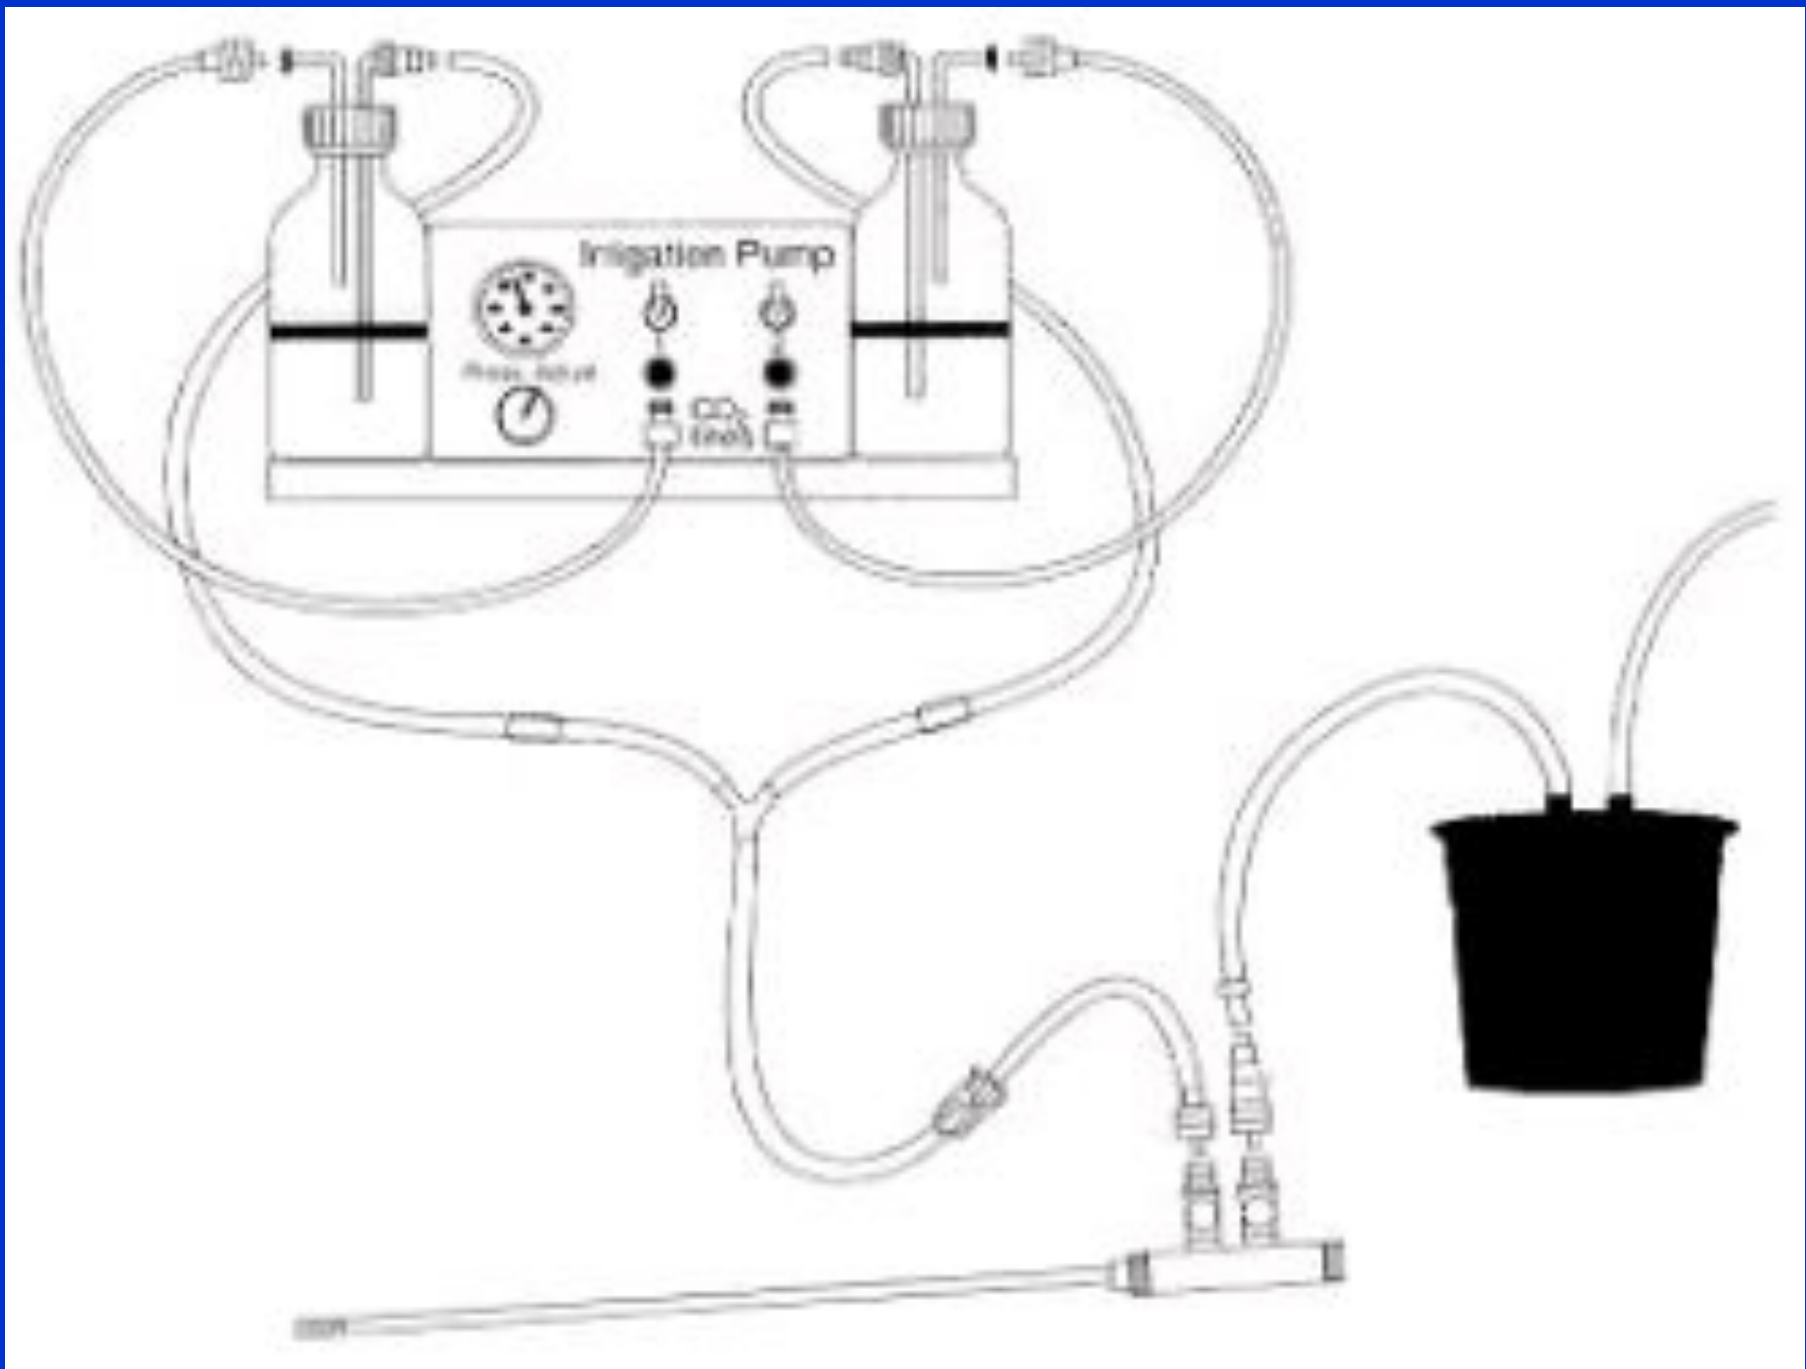

ЛАПАРОСКОПИЯ

ОБОРУДОВАНИЕ

И

ИНСТРУМЕНТЫ

STORZ

Faint, illegible text on the top surface of the base unit, likely technical specifications or safety instructions.

STORZ
KARLSRUHE - HEILBRONN

202800 20

Auto Sprayer
VISIPORT Series - 11mm

NUDEH

БЛАГОДАРЮ

ЗА

ВНИМАНИЕ