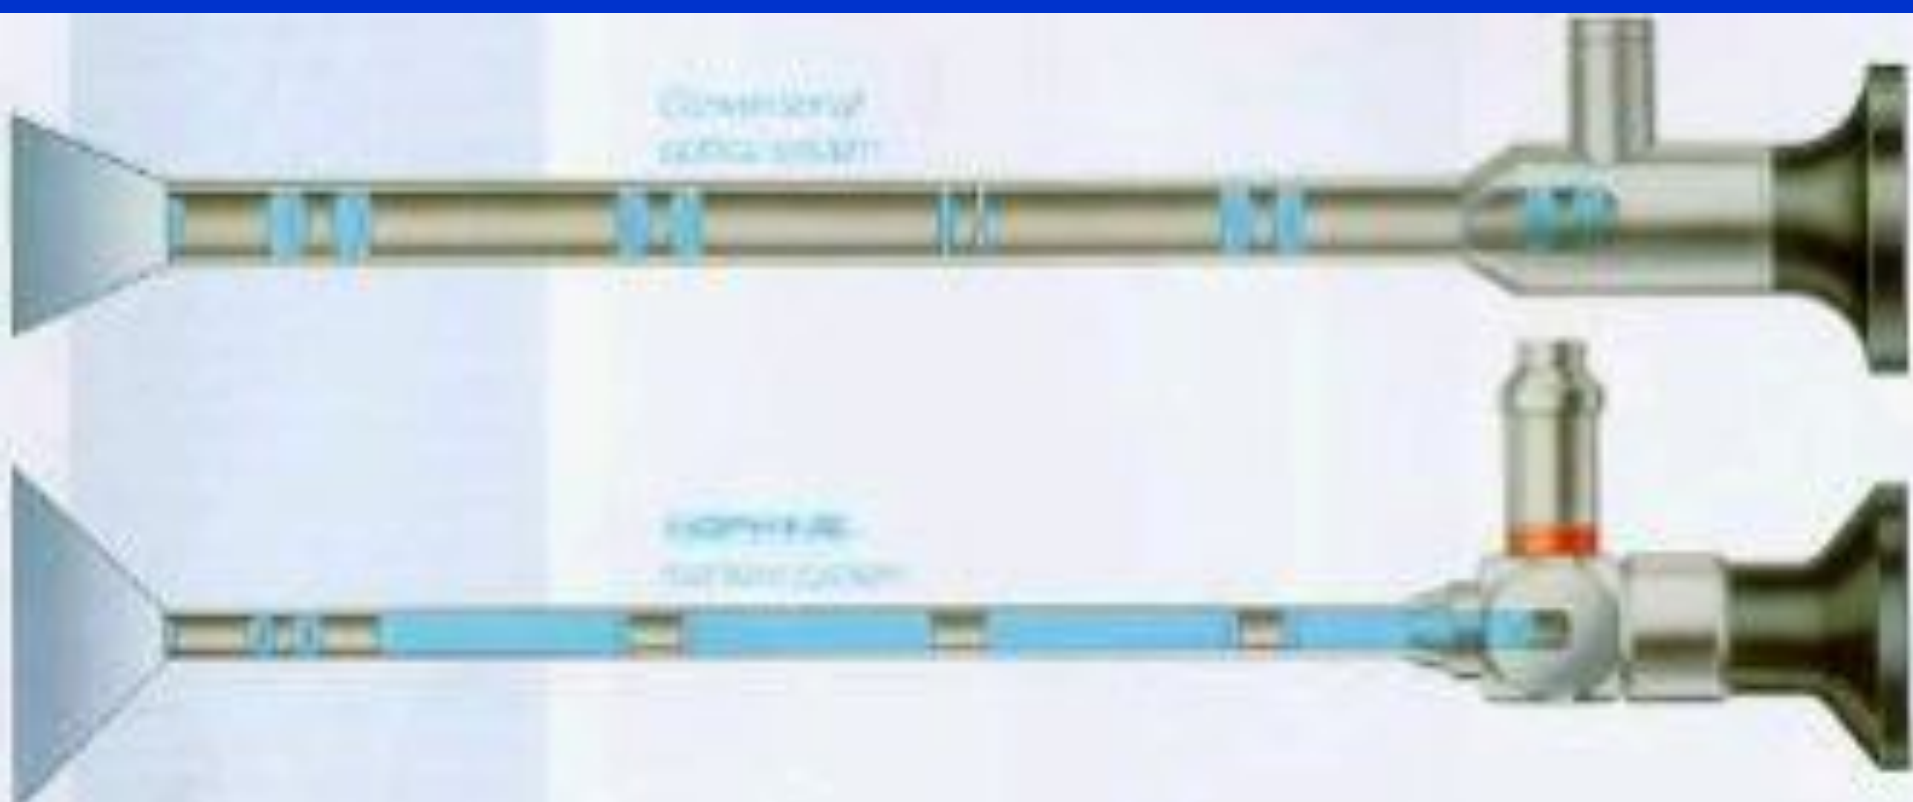

ЛАПАРОСКОПИЯ

ОБОРУДОВАНИЕ

И

ИНСТРУМЕНТЫ

STORZ

Faint, illegible text on the top surface of the base unit, likely technical specifications or safety instructions.

STORZ
KARLSRUHE - HEILBRONN

202800 20

Auto Sprayer
VISIPORT Series - 11mm

NUDEH

БЛАГОДАРЮ

ЗА

ВНИМАНИЕ