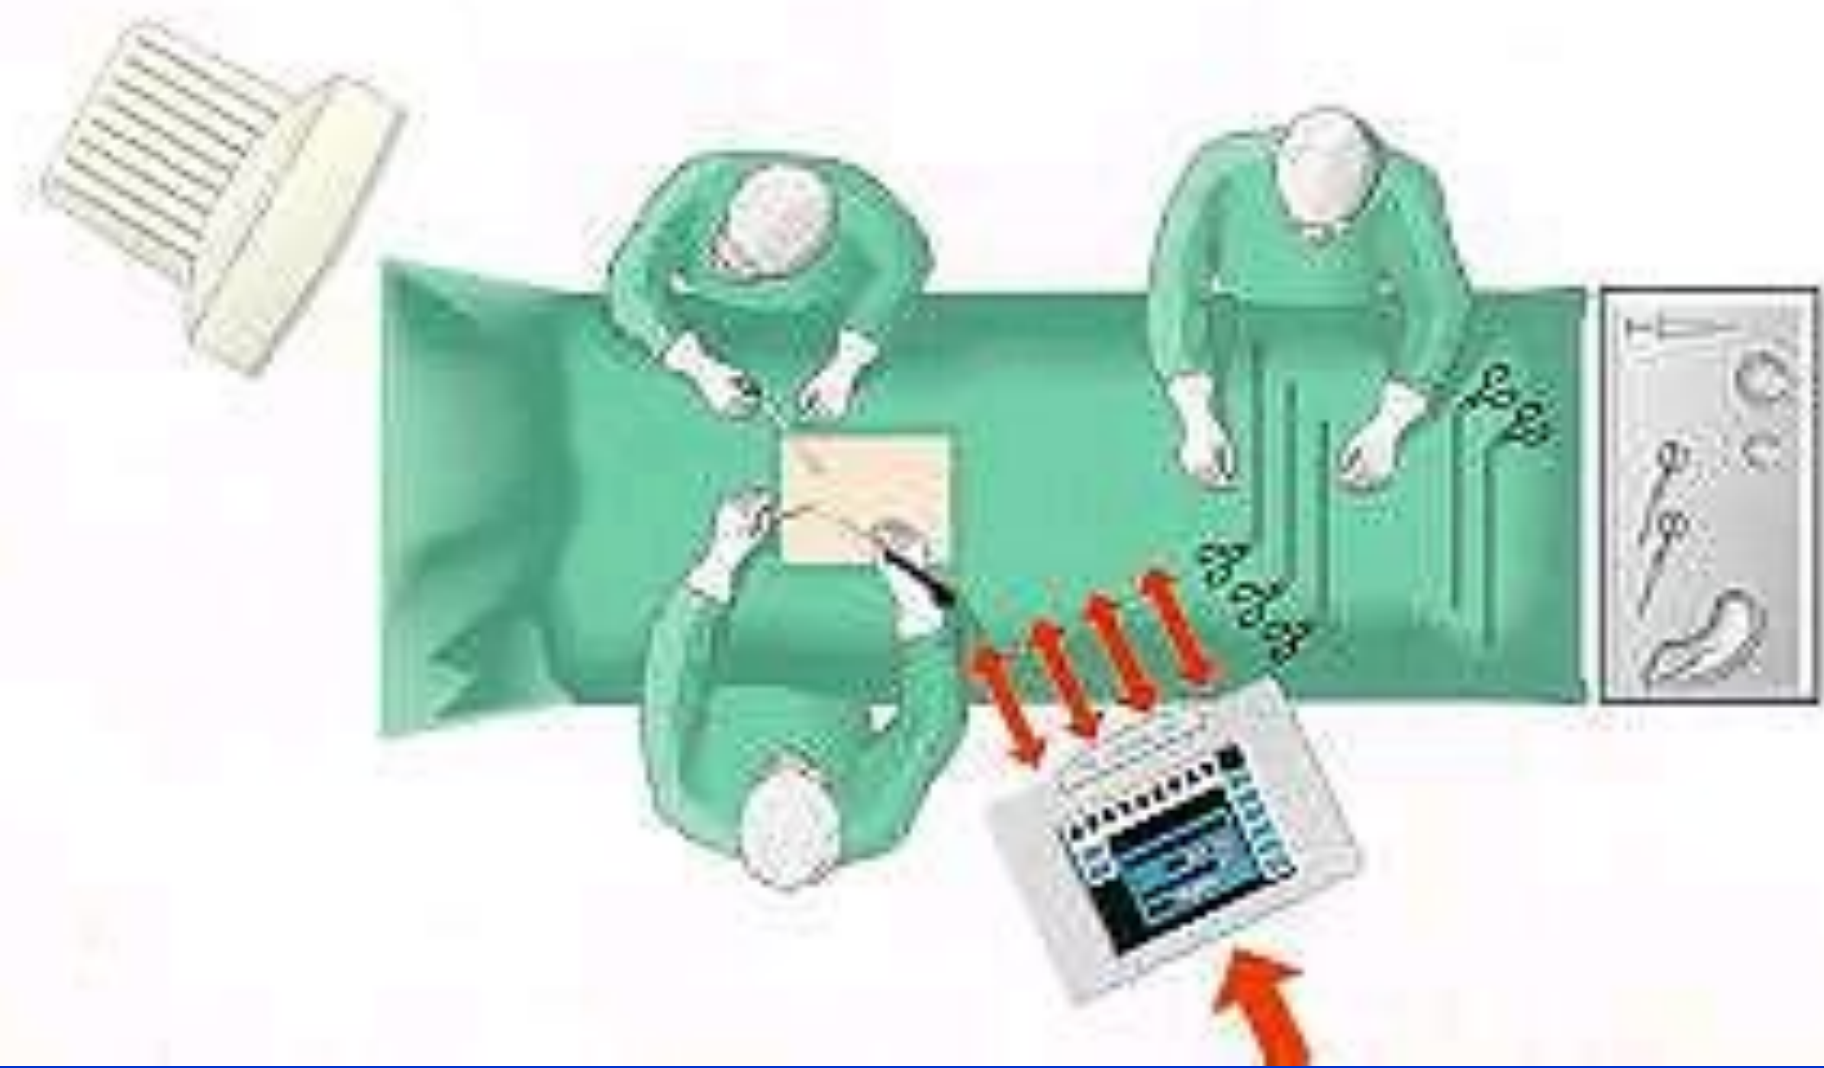

ЛАПАРОСКОПИЯ

ОБОРУДОВАНИЕ

И

ИНСТРУМЕНТЫ

STORZ

Faint, illegible text on the top surface of the base unit, likely technical specifications or safety instructions.

STORZ
KARLSRUHE - HEILBRONN

202800 20

Auto Sprayer
VISIPORT Series - 11mm

NUDEH

БЛАГОДАРЮ

ЗА

ВНИМАНИЕ