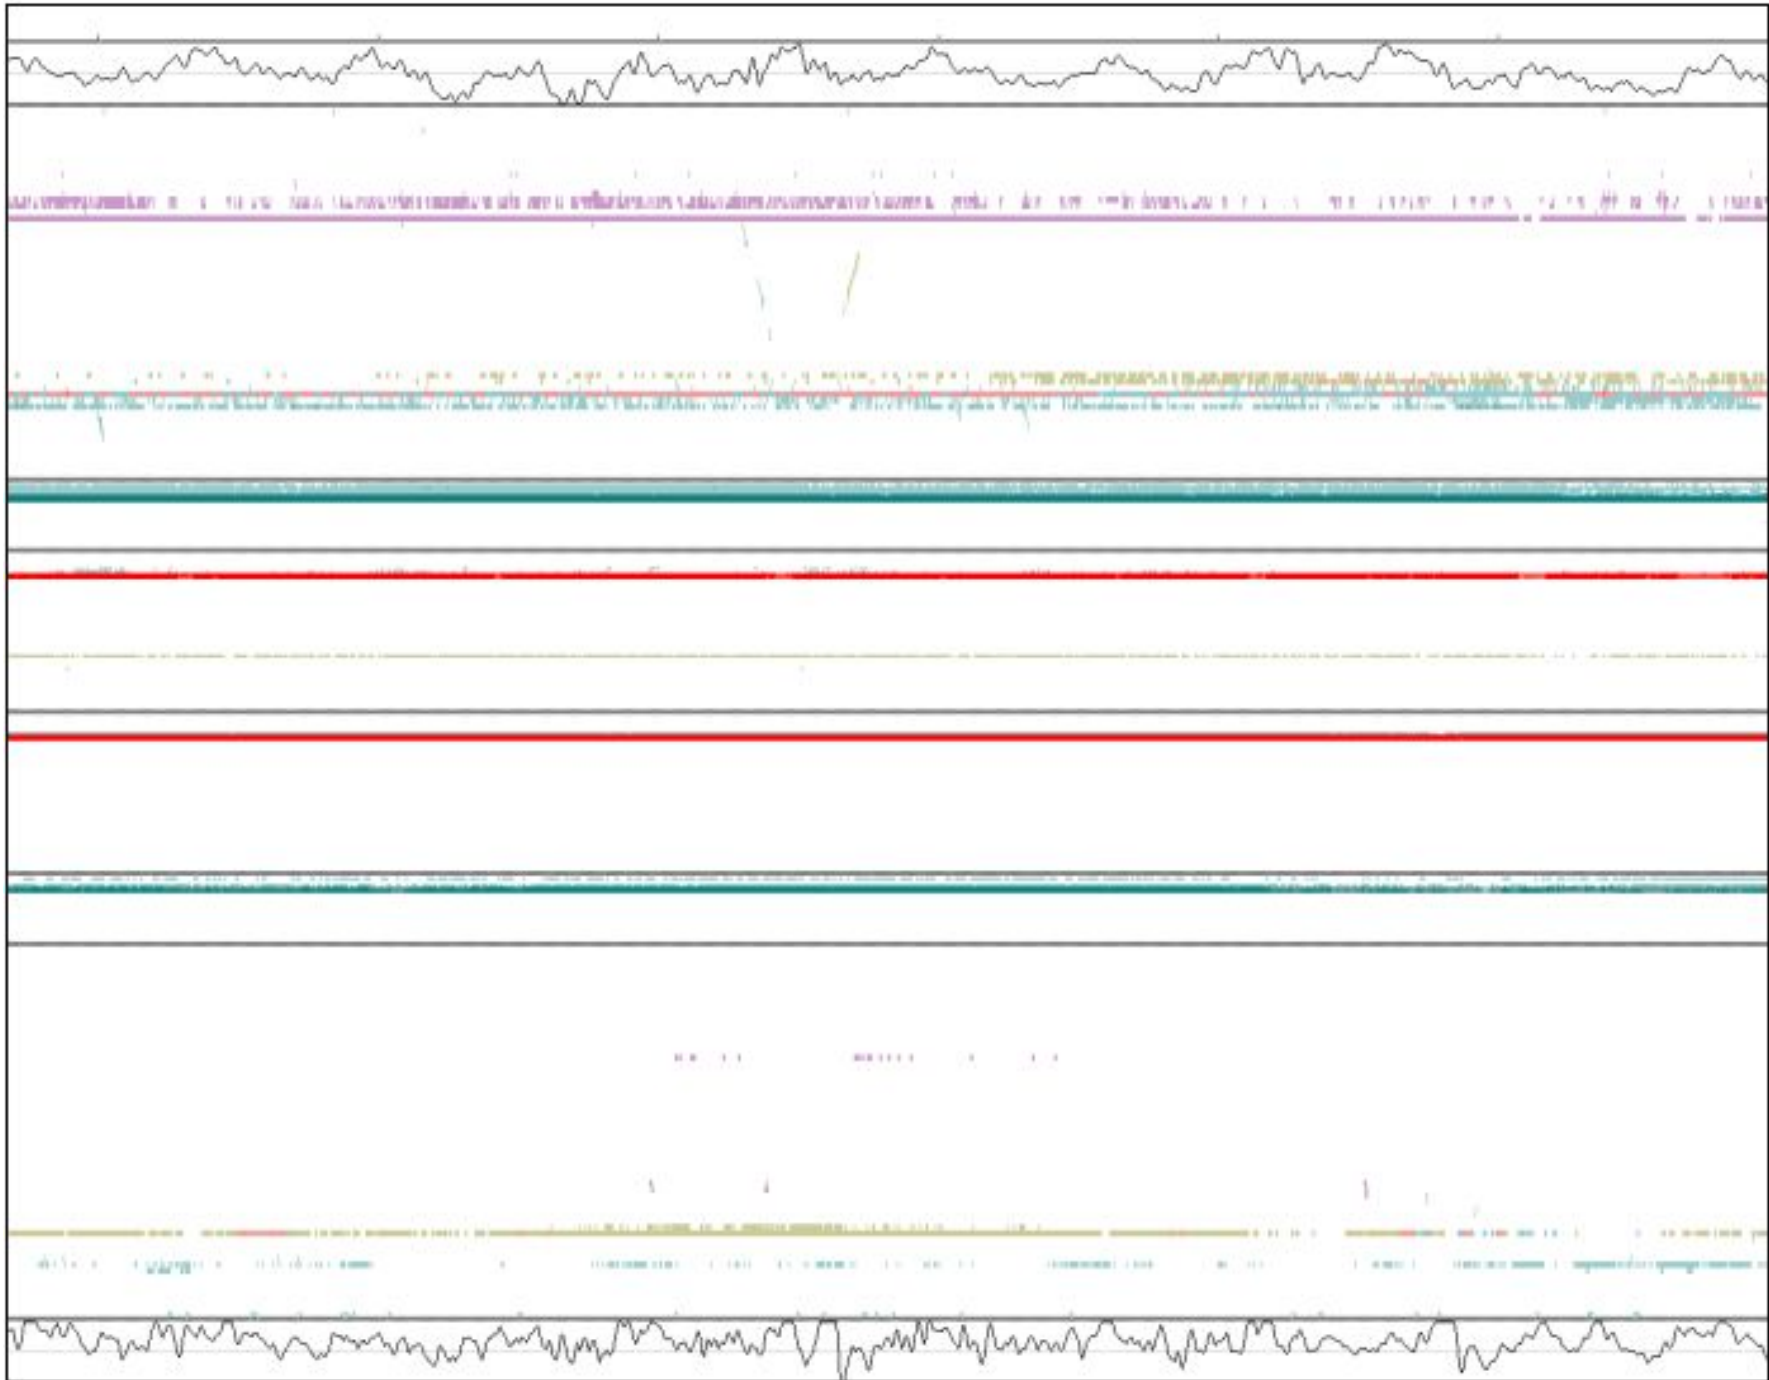

№2, 69°, 0° Купе
№5, 70°, 0° Купе

№1, 41°, 0° Купе
№8, 42°, 34° Купе

№10, 41°, 0° Кор.
№15, 35°, 0° Кор.

№13, 70°, 14° Кор.
№13, 70°, 14° Кор.

№11, 69°, 0° Кор.
№14, 69°, 0° Кор.

№16, 57°, 34° Кор.
№17, 59°, 34° Кор.

№18, 69°, 0° Кор.

Магнитный канал №1: Кор.

220

100

10:30

10:34

Магнитный канал №91 Купе

2995.750