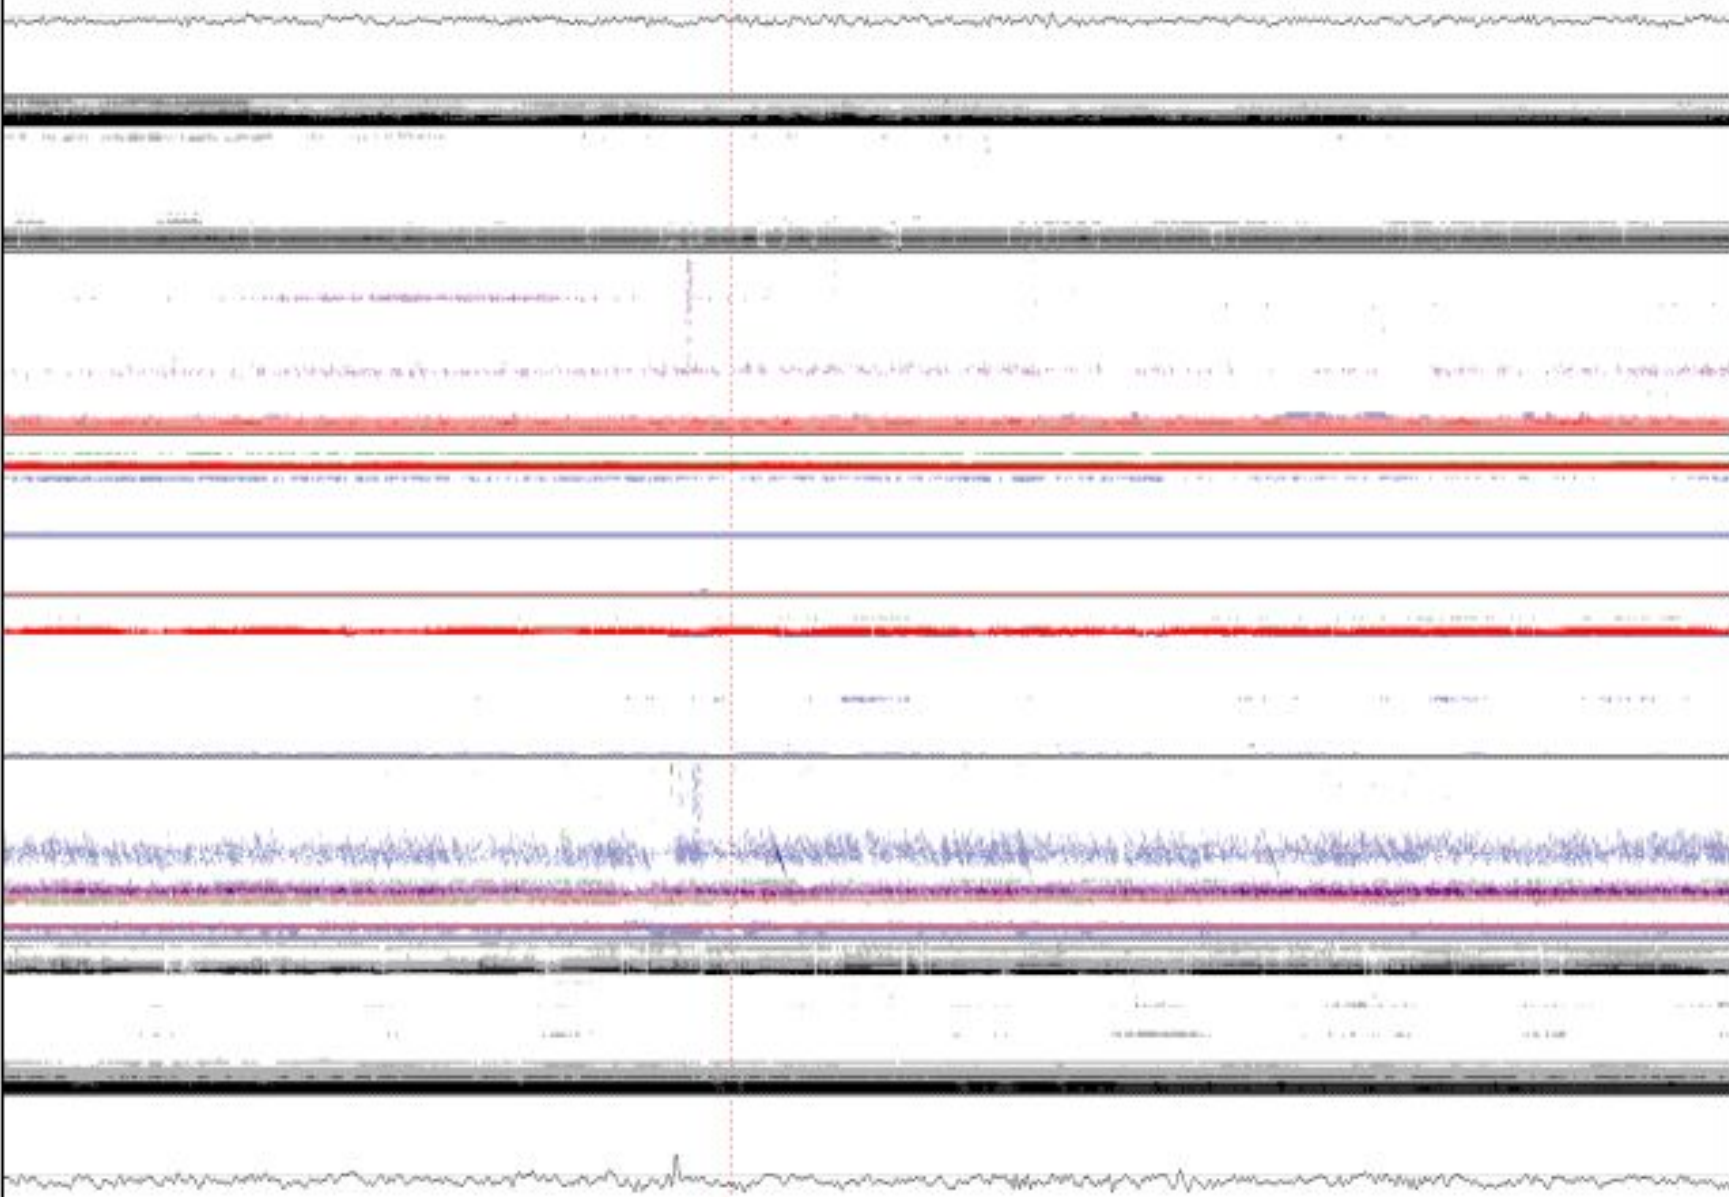

№18, 69°, 0° Кор.

Магнитный канал №1: Кор.

220

100

10:30

10:34

Магнитный канал №91 Купе

2995.750