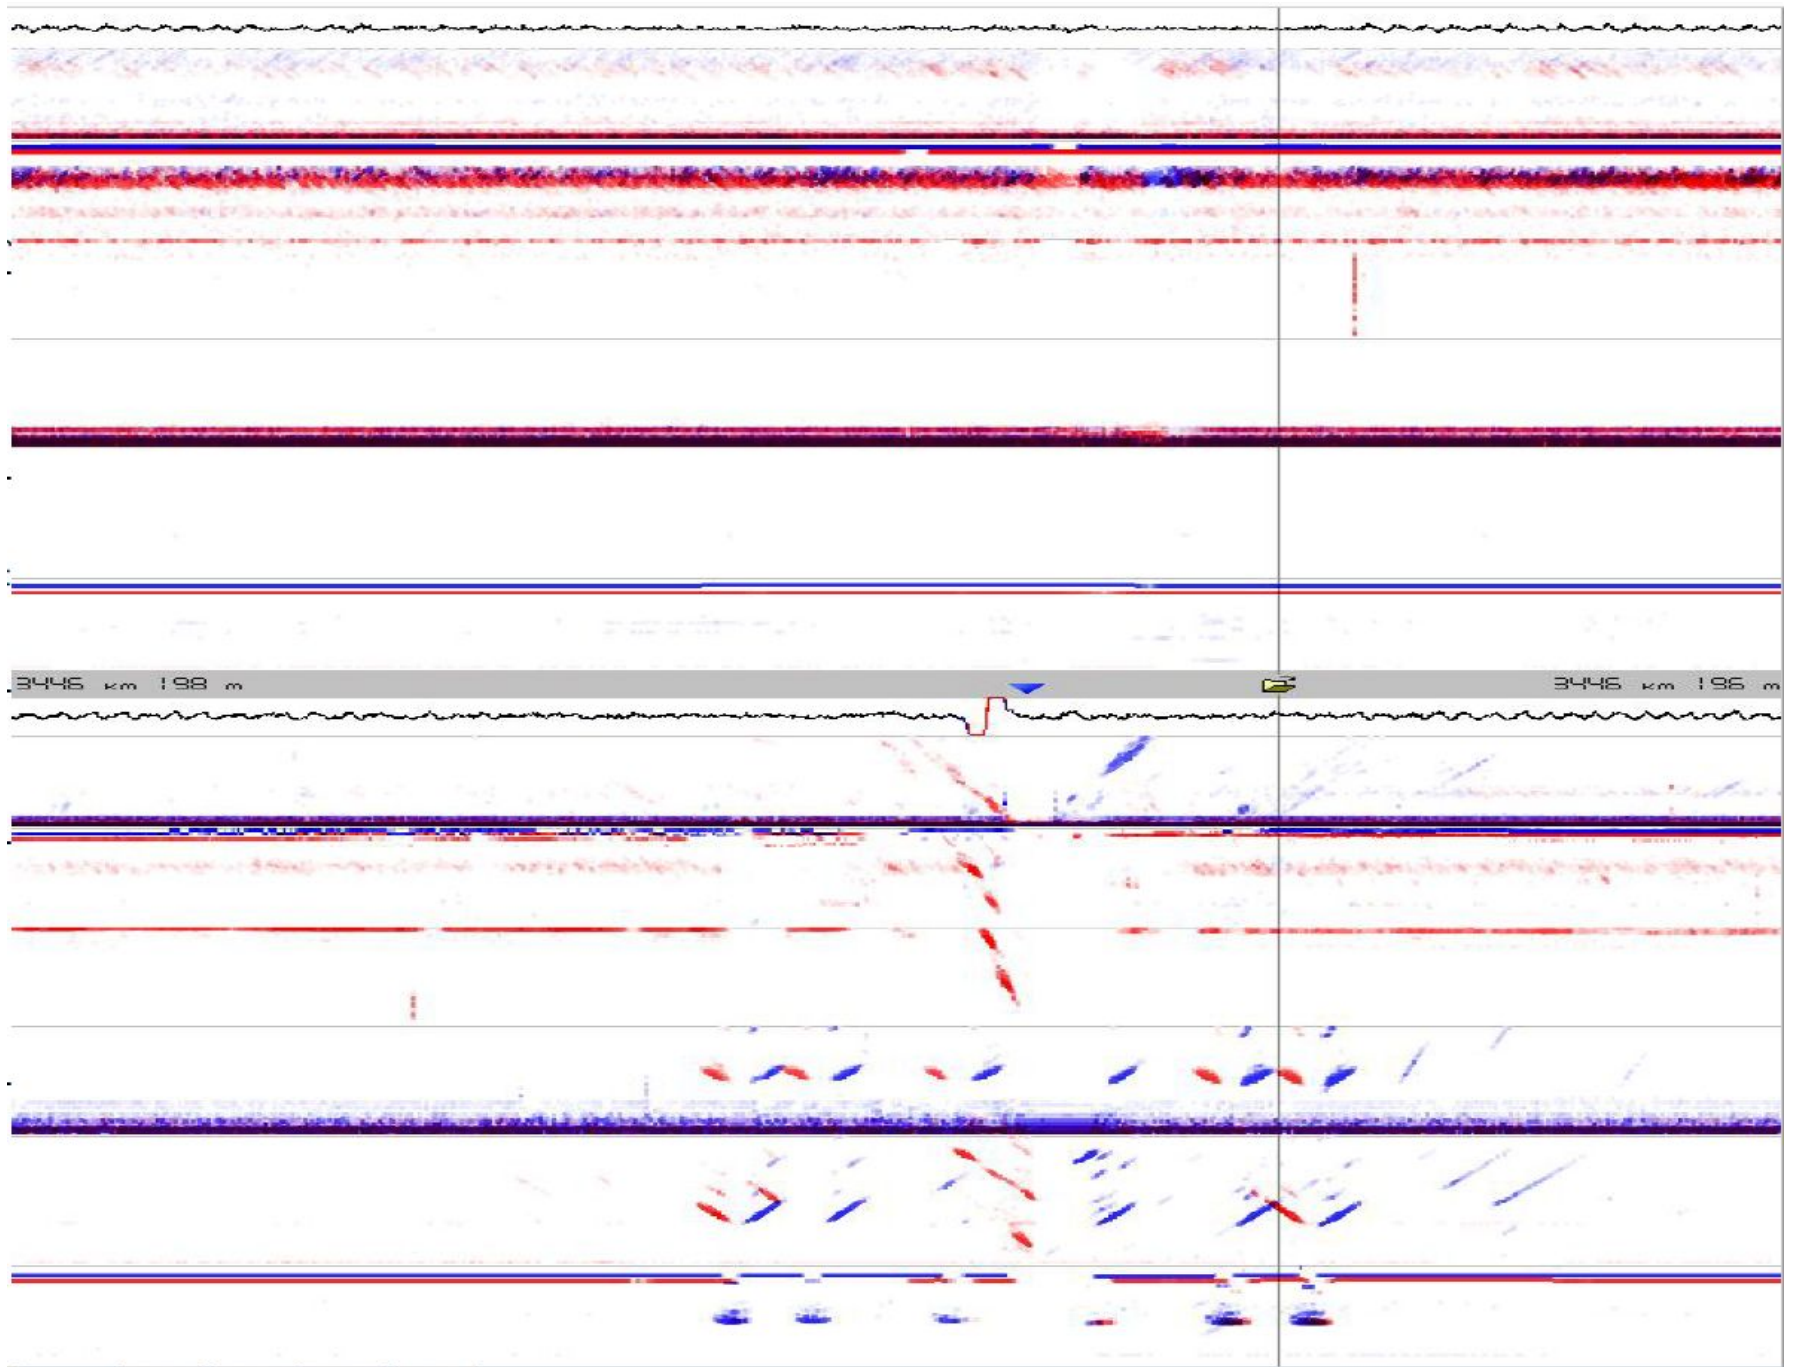

Задания для семинара по выявлению ОДР

Мобильные средства

Круз и чуть-чуть Авикон-03

4 km 371 m

80 km 575 m  80 km 571 m

145,000

№9, 0°, 0° Kyne

№7, 57°, 34° Kyne
№8, 58°, 34° Kyne

№3, 60°, 14° Kyne
№4, 68°, 14° Kyne

№2, 69°, 0° Kyne
№5, 70°, 0° Kyne

№1, 41°, 0° Kyne
№6, 48°, 0° Kyne

№10, 41°, 0° Kop.
№15, 82°, 0° Kop.

№12, 70°, 14° Kop.
№13, 70°, 14° Kop.

№11, 58°, 0° Kop.
№14, 59°, 0° Kop.

№16, 57°, 34° Kop.
№17, 58°, 34° Kop.

№18, 0°, 0° Kop.

Магнитный канал №1, КСР

№7, 57°, 34° Купе
№6, 58°, 34° Купе

№3, 69°, 14° Купе
№4, 68°, 14° Купе

№2, 69°, 0° Купе
№5, 70°, 0° Купе

№1, 41°, 0° Купе
№8, 42°, 0° Купе

№18, 69°, 0° Кор.

Магнитный канал №1: Кор.

220

100

10:30

10:34

Магнитный канал №91 Купе

2995.750