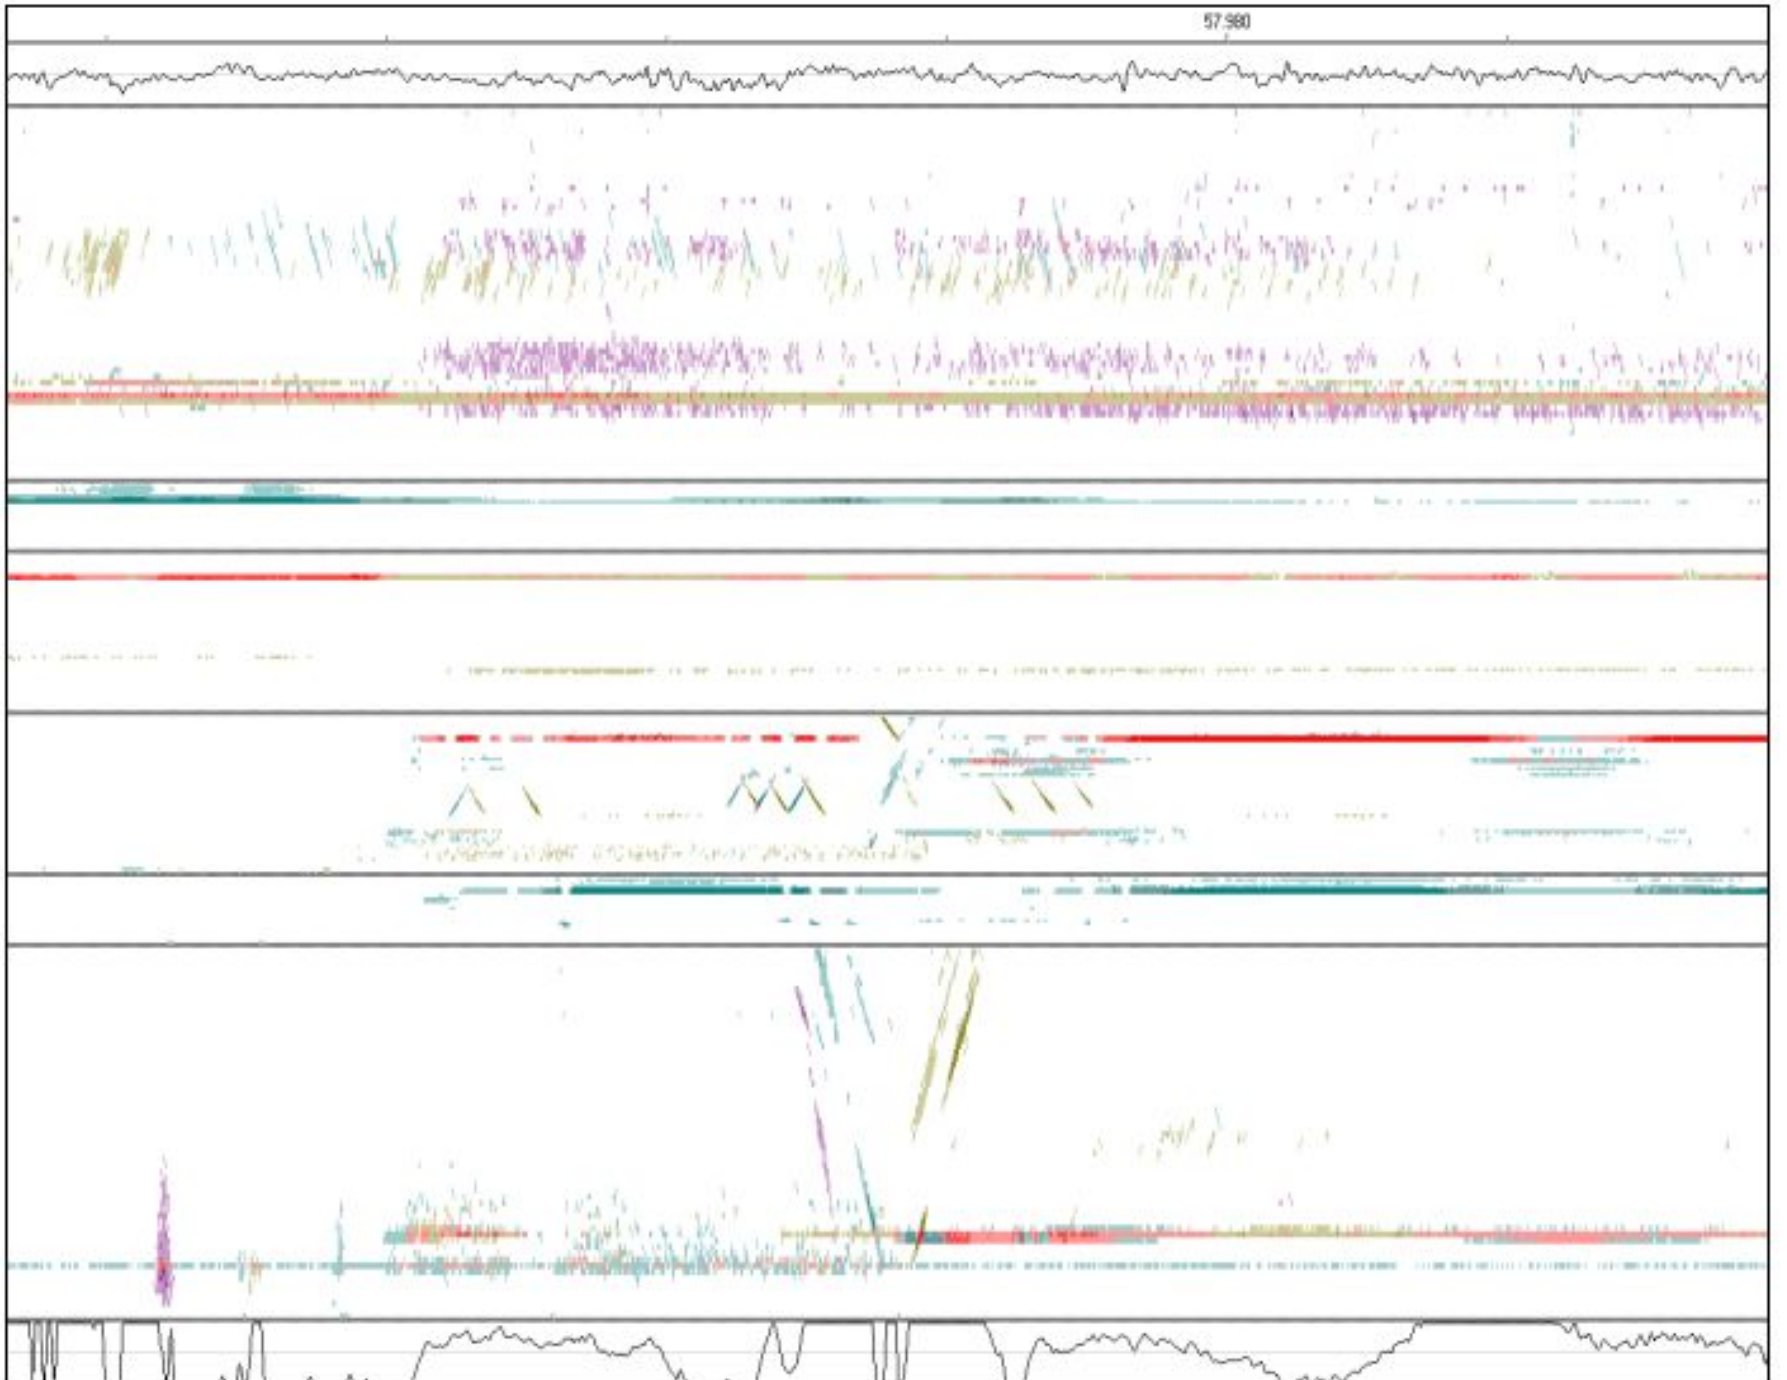

№2, 69°, 0° Купе
№5, 70°, 0° Купе

№1, 41°, 0° Купе
№8, 42°, 34° Купе

№10, 41°, 0° Кор.
№15, 35°, 0° Кор.

№13, 70°, 14° Кор.
№13, 70°, 14° Кор.

№11, 69°, 0° Кор.
№14, 69°, 0° Кор.

№16, 57°, 34° Кор.
№17, 59°, 34° Кор.

№18, 69°, 0° Кор.

Магнитный канал №1: Кор.

220

100

10:30

10:34

Магнитный канал №91 Купе

2995.750