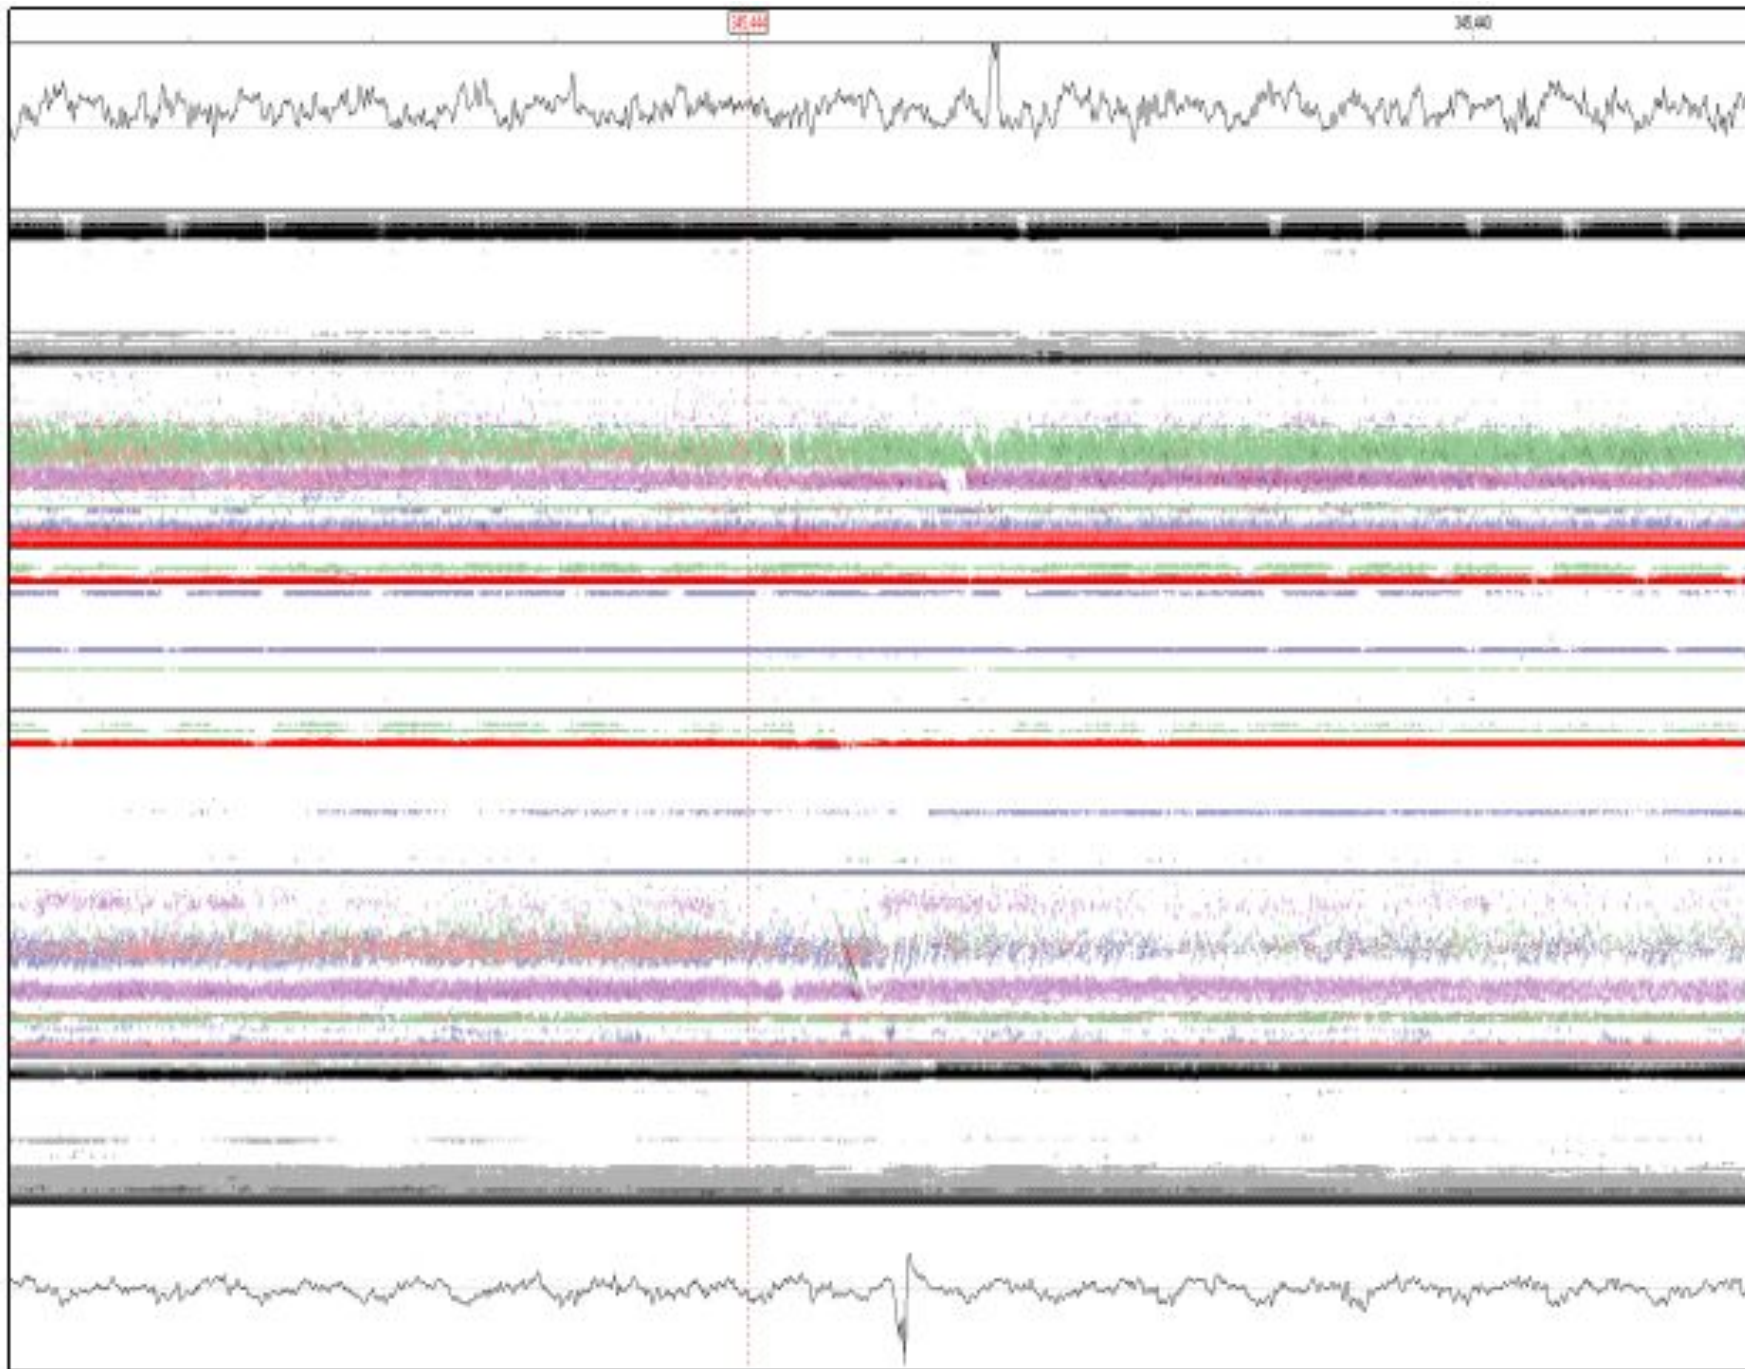

№18, 69°, 0° Кор.

Магнитный канал №1: Кор.

220

100

10:30

10:34

Магнитный канал №91 Купе

2995.750