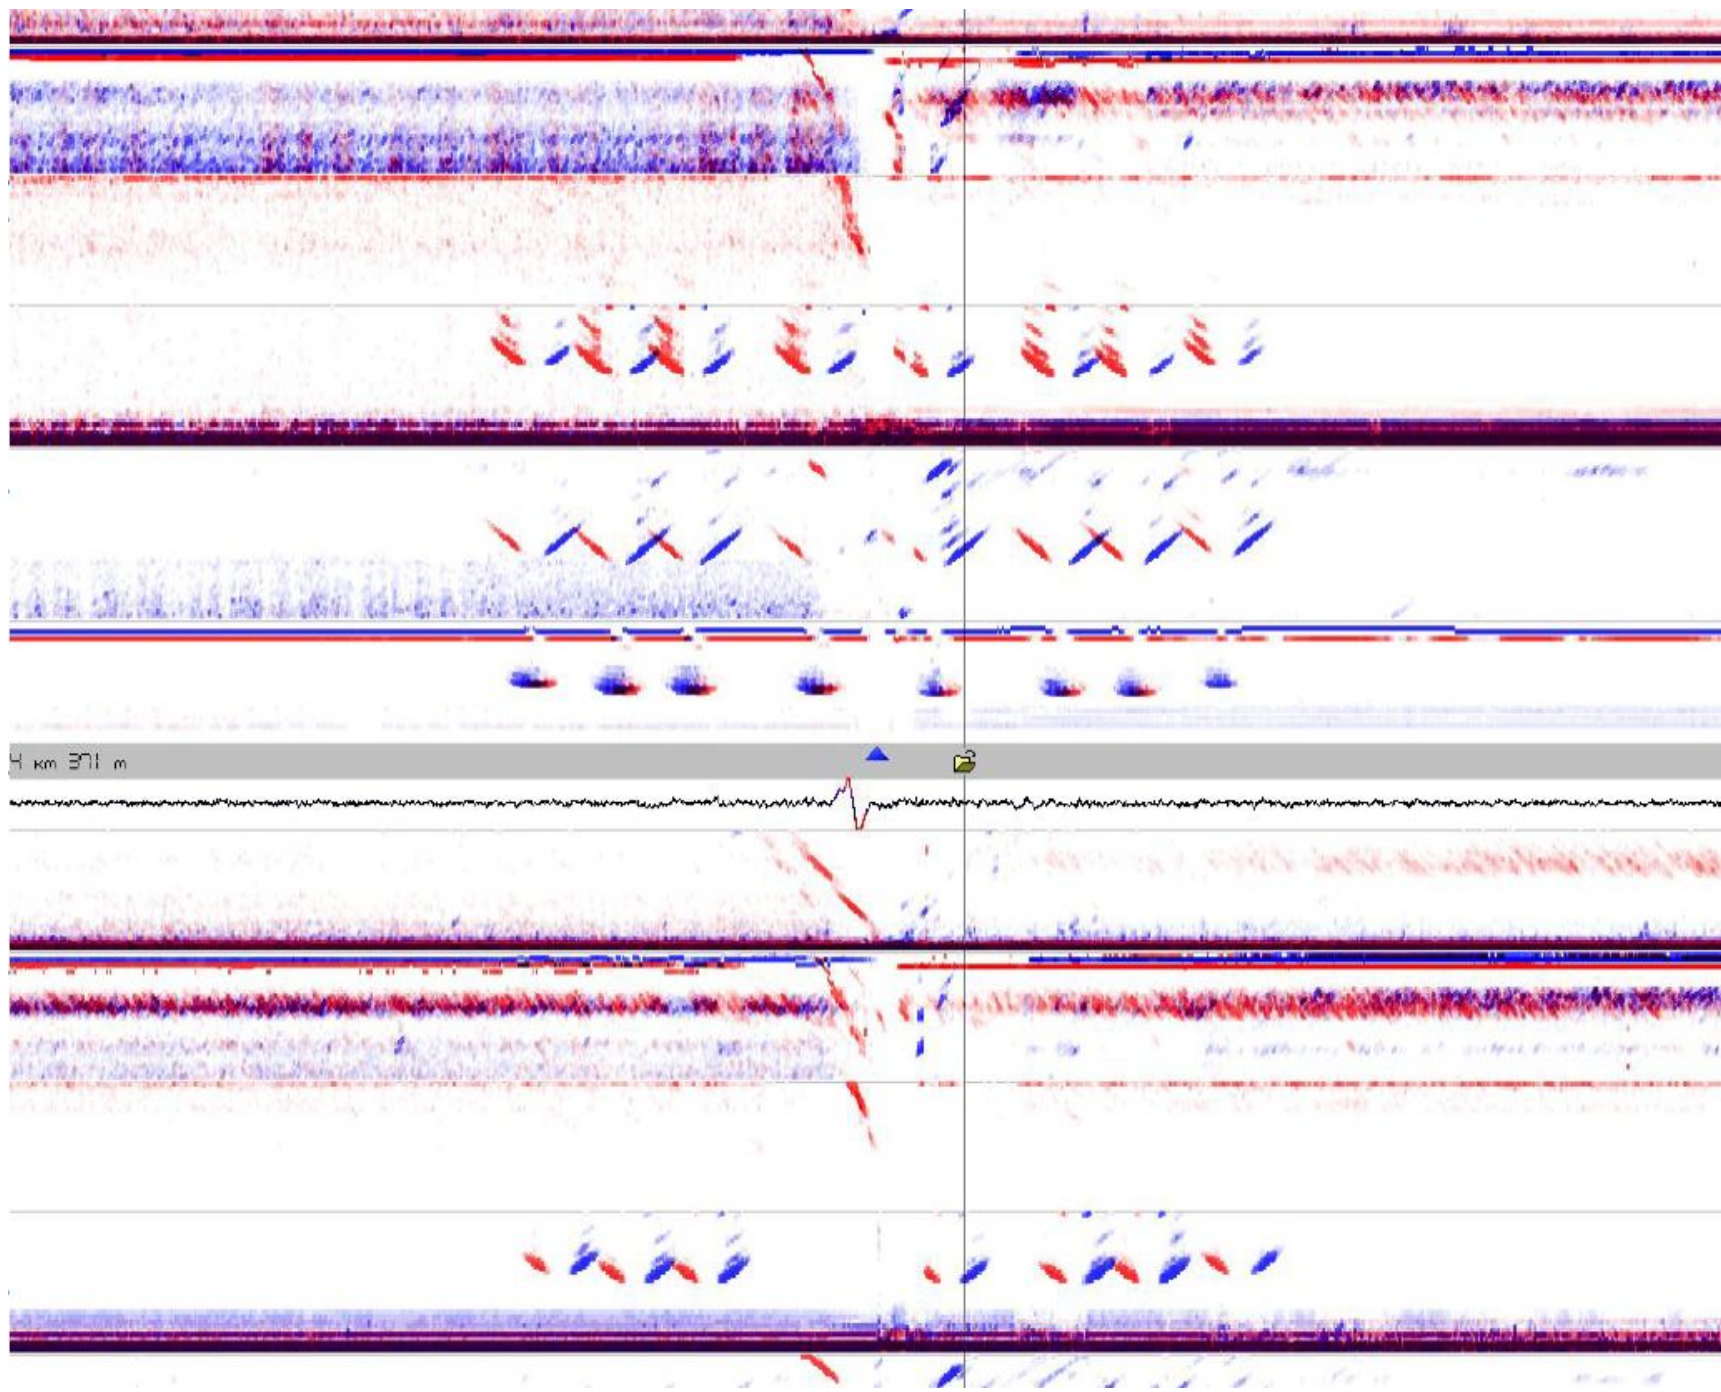

Задания для семинара по выявлению ОДР

Мобильные средства

Круз и чуть-чуть Авикон-03

4 km 371 m

80 km 575 m  80 km 571 m

145,000

№9, 0°, 0° Kyne

№7, 57°, 34° Kyne
№8, 58°, 34° Kyne

№3, 60°, 14° Kyne
№4, 68°, 14° Kyne

№2, 69°, 0° Kyne
№5, 70°, 0° Kyne

№1, 41°, 0° Kyne
№6, 48°, 0° Kyne

№10, 41°, 0° Kop.
№15, 82°, 0° Kop.

№12, 70°, 14° Kop.
№13, 70°, 14° Kop.

№11, 58°, 0° Kop.
№14, 59°, 0° Kop.

№16, 57°, 34° Kop.
№17, 58°, 34° Kop.

№18, 0°, 0° Kop.

Магнитный канал №1, КСР

№7, 57°, 34° Купе
№6, 58°, 34° Купе

№3, 69°, 14° Купе
№4, 68°, 14° Купе

№2, 69°, 0° Купе
№5, 70°, 0° Купе

№1, 41°, 0° Купе
№8, 42°, 0° Купе

№18, 69°, 0° Кор.

Магнитный канал №1: Кор.

220

100

10:30

10:34

Магнитный канал №91 Купе

2995.750