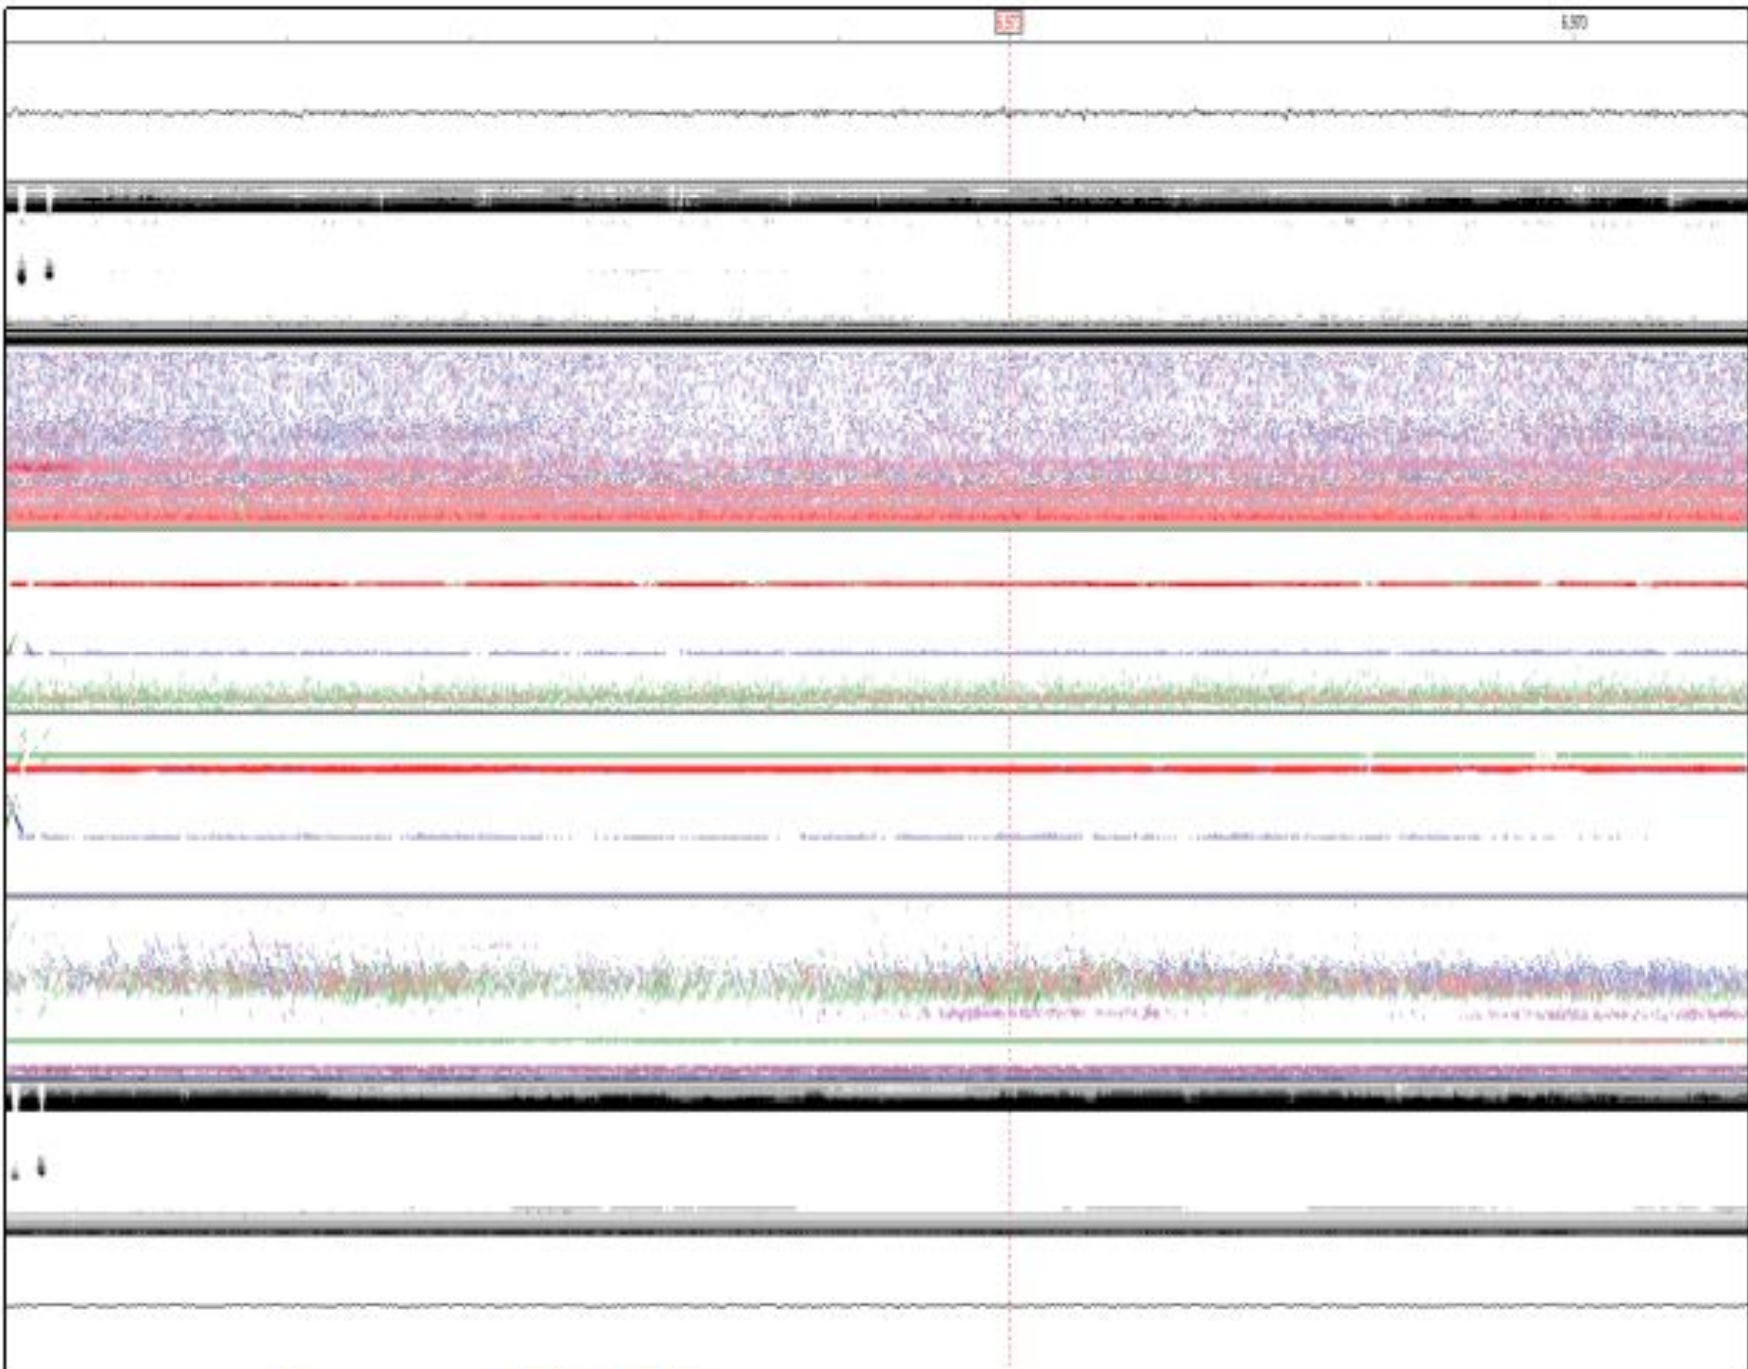

№2, 69°, 0° Купе
№5, 70°, 0° Купе

№1, 41°, 0° Купе
№8, 42°, 34° Купе

№10, 41°, 0° Кор.
№15, 35°, 0° Кор.

№13, 70°, 14° Кор.
№13, 70°, 14° Кор.

№11, 69°, 0° Кор.
№14, 69°, 0° Кор.

№16, 57°, 34° Кор.
№17, 59°, 34° Кор.

№18, 69°, 0° Кор.

Магнитный канал №1: Кор.

220

100

10:30

10:34

Магнитный канал №91 Купе

2995.750