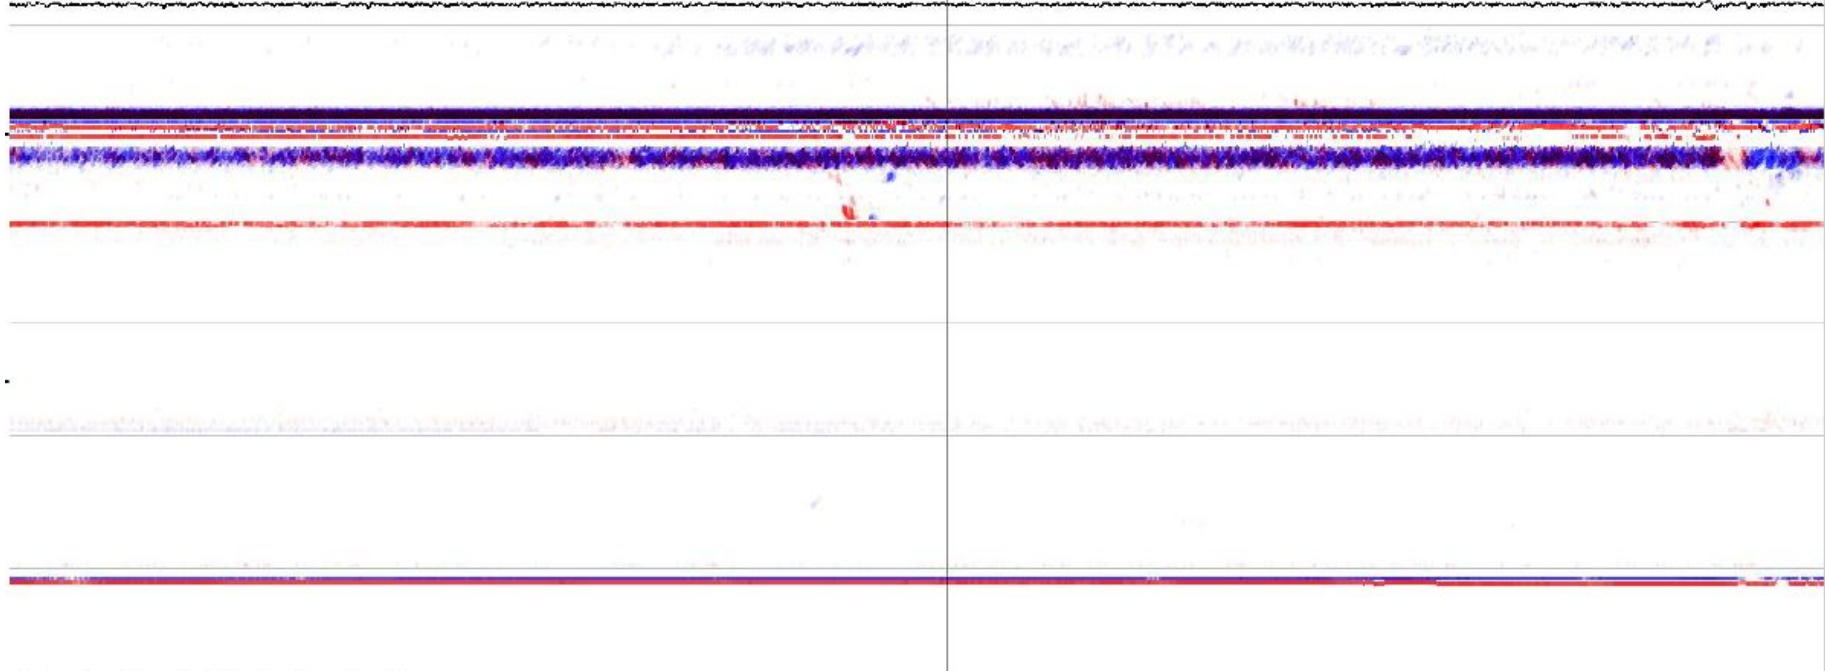

Задания для семинара по выявлению ОДР

Мобильные средства

Круз и чуть-чуть Авикон-03

4 km 371 m

80 km 575 m  80 km 571 m

145,000

№9, 0°, 0° Kyne

№7, 57°, 34° Kyne
№8, 58°, 34° Kyne

№3, 60°, 14° Kyne
№4, 68°, 14° Kyne

№2, 69°, 0° Kyne
№5, 70°, 0° Kyne

№1, 41°, 0° Kyne
№6, 48°, 0° Kyne

№10, 41°, 0° Kop.
№15, 82°, 0° Kop.

№12, 70°, 14° Kop.
№13, 70°, 14° Kop.

№11, 58°, 0° Kop.
№14, 59°, 0° Kop.