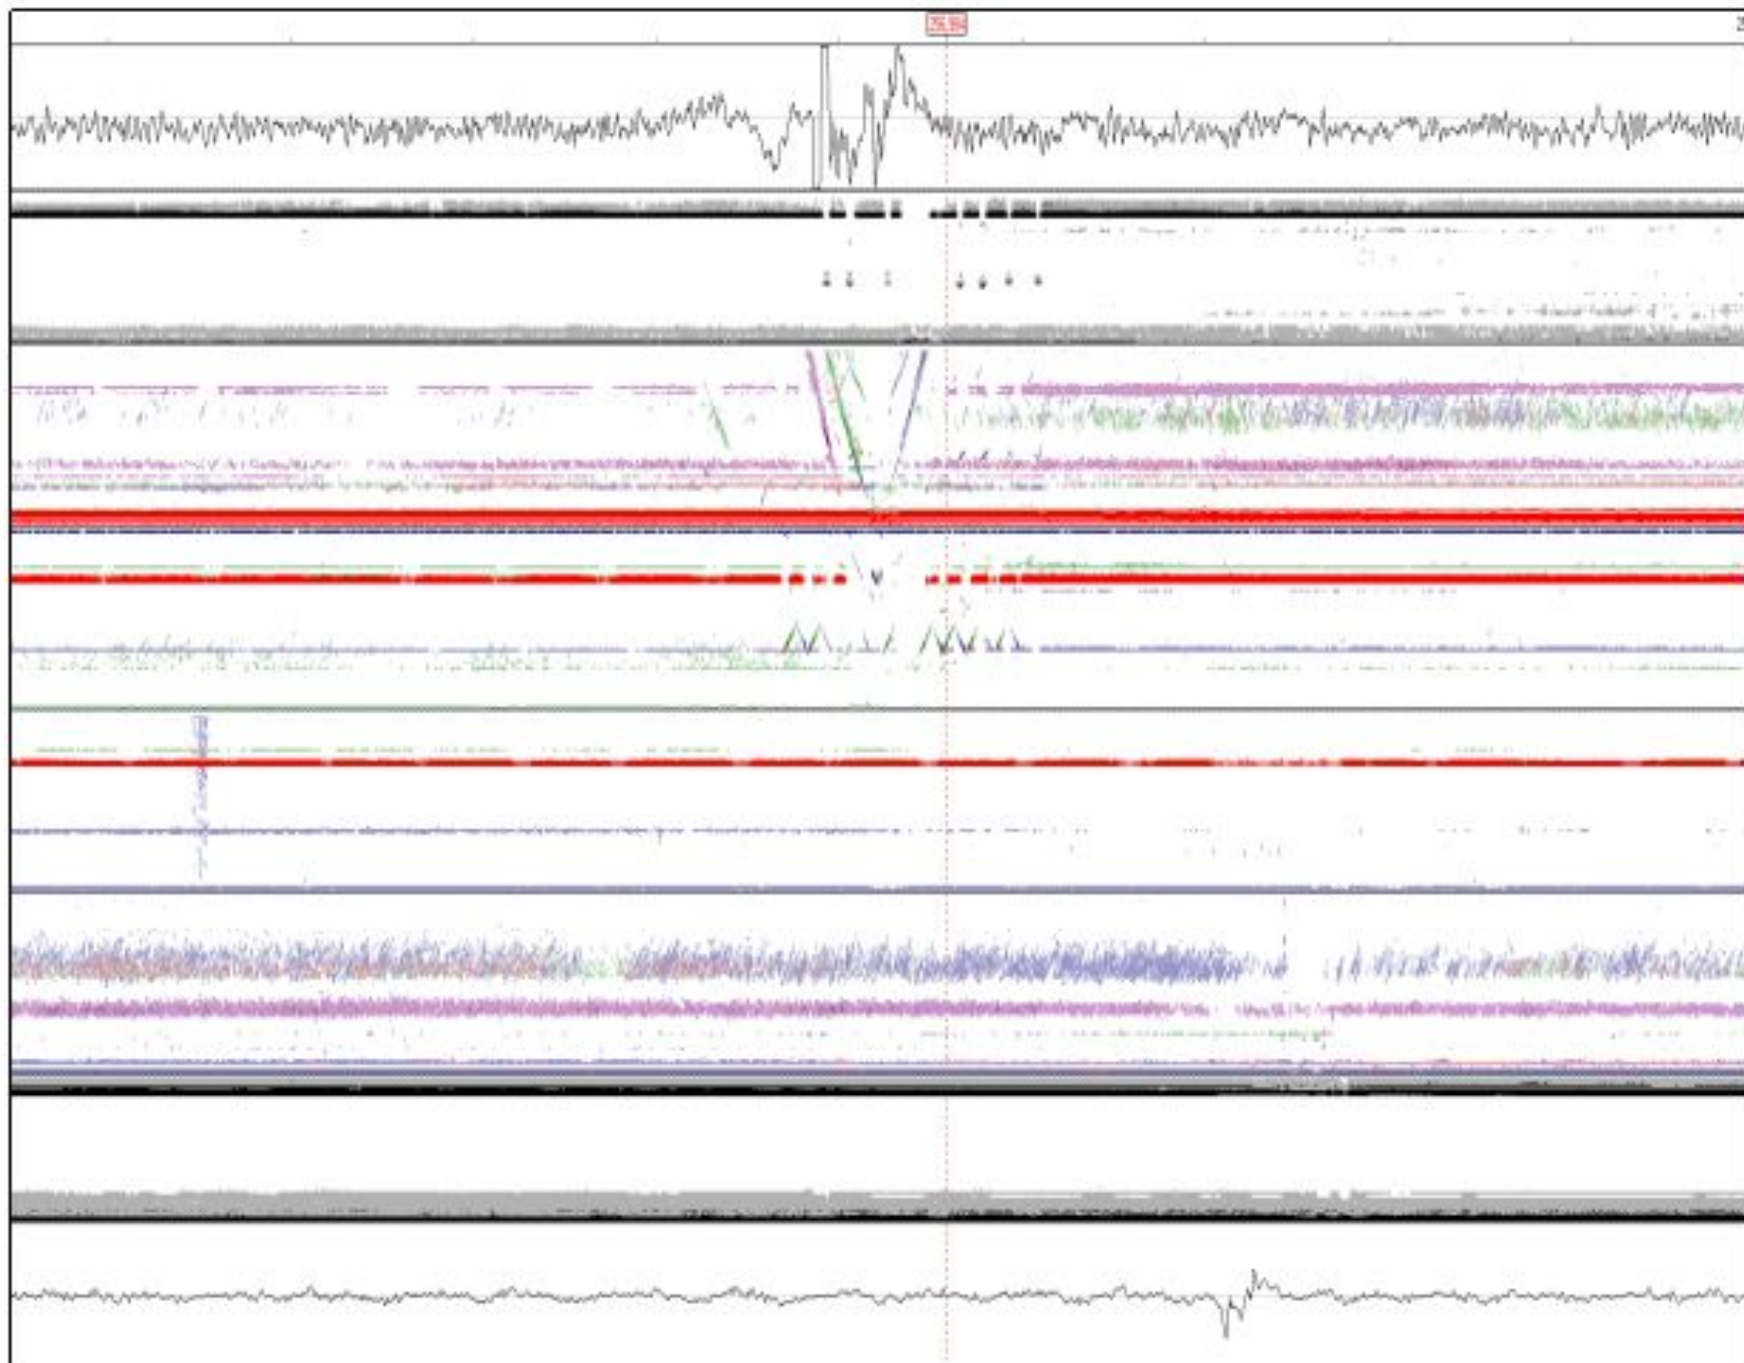

№18, 69°, 0° Кор.

Магнитный канал №1: Кор.

220

100

10:30

10:34

Магнитный канал №91 Купе

2995.750