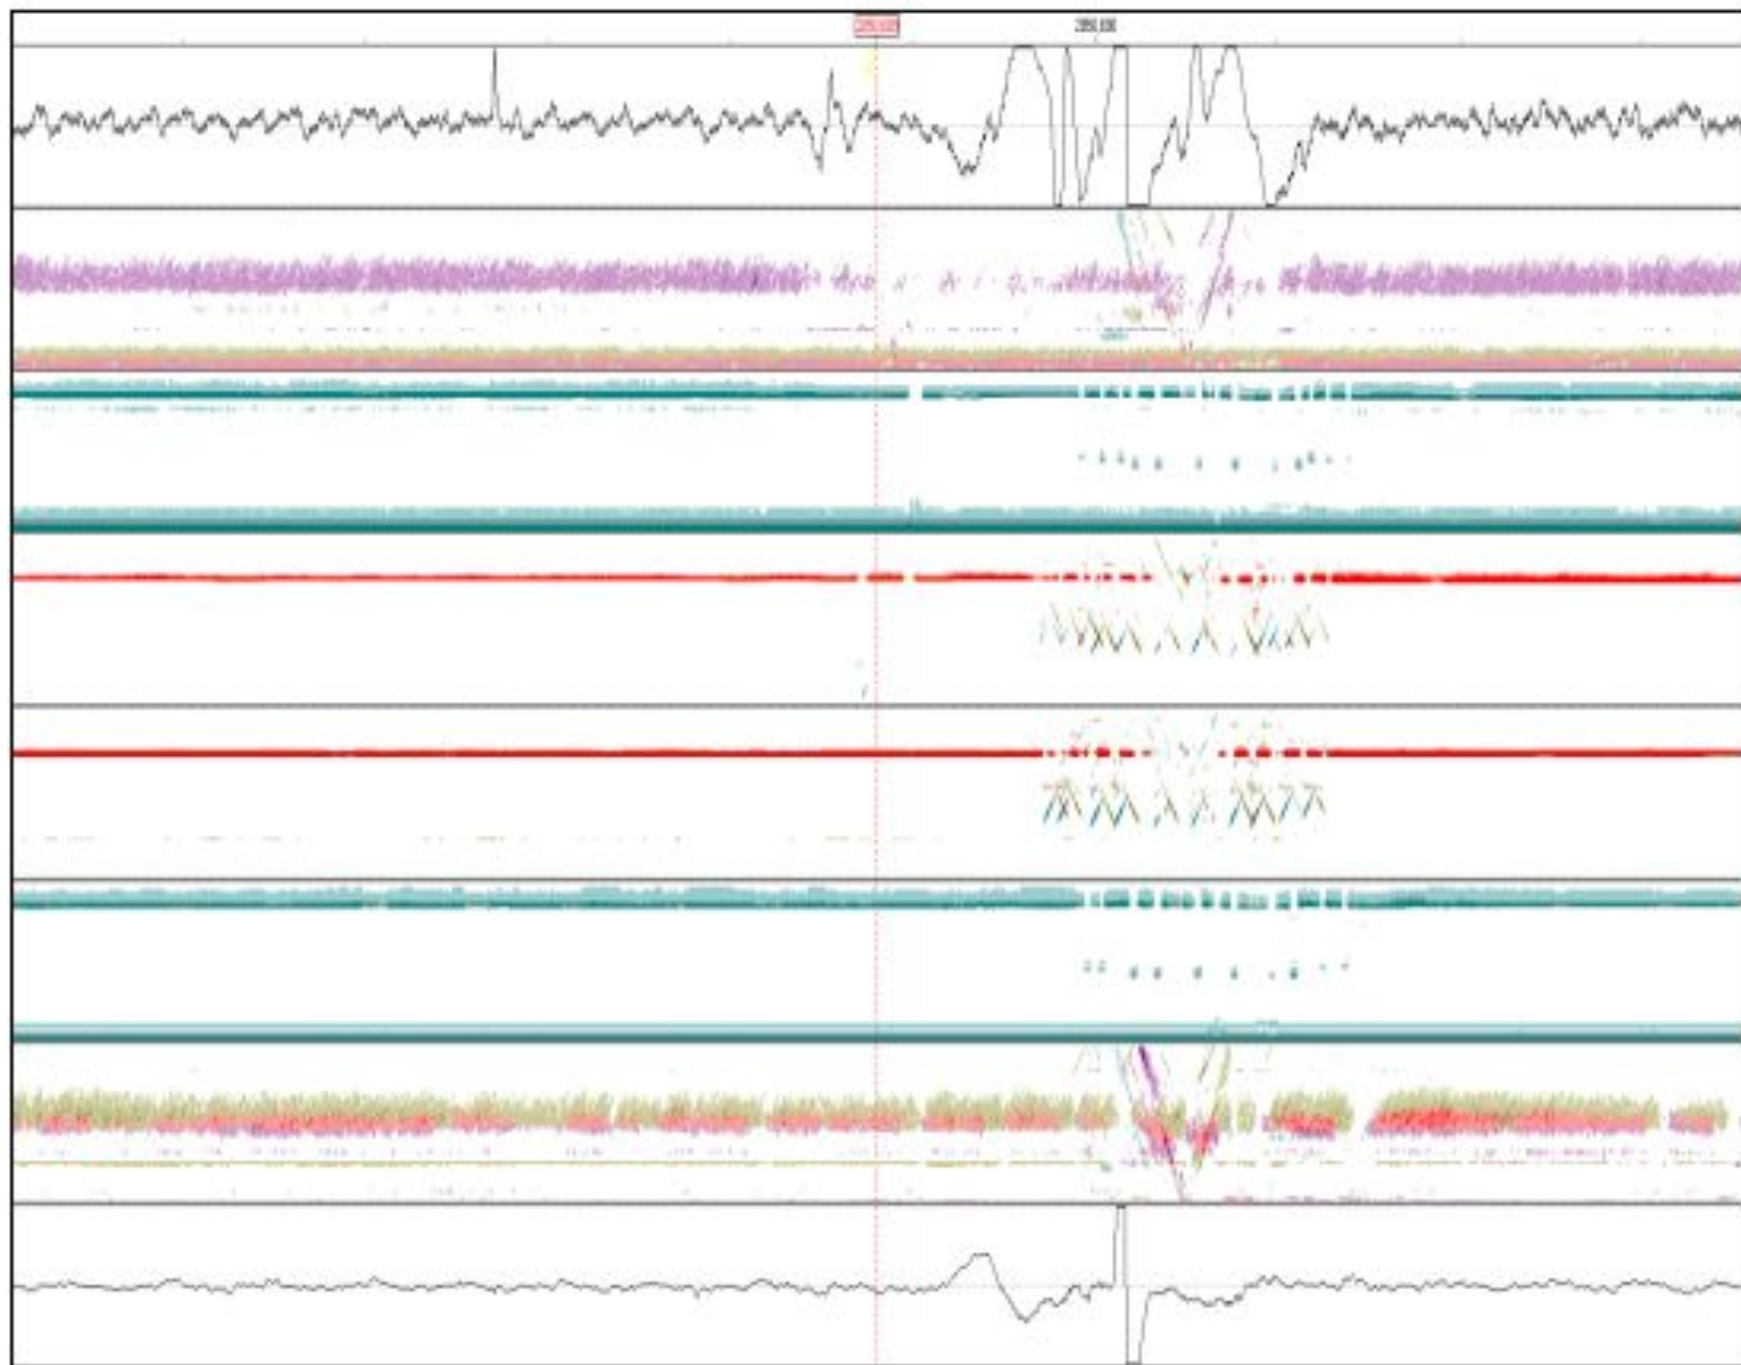

№2, 69°, 0° Купе
№5, 70°, 0° Купе

№1, 41°, 0° Купе
№8, 42°, 34° Купе

№10, 41°, 0° Кор.
№15, 35°, 0° Кор.

№13, 70°, 14° Кор.
№13, 70°, 14° Кор.

№11, 69°, 0° Кор.
№14, 69°, 0° Кор.

№16, 57°, 34° Кор.
№17, 59°, 34° Кор.

№18, 69°, 0° Кор.

Магнитный канал №1: Кор.

220

100

10:30

10:34

Магнитный канал №91 Купе

2995.750