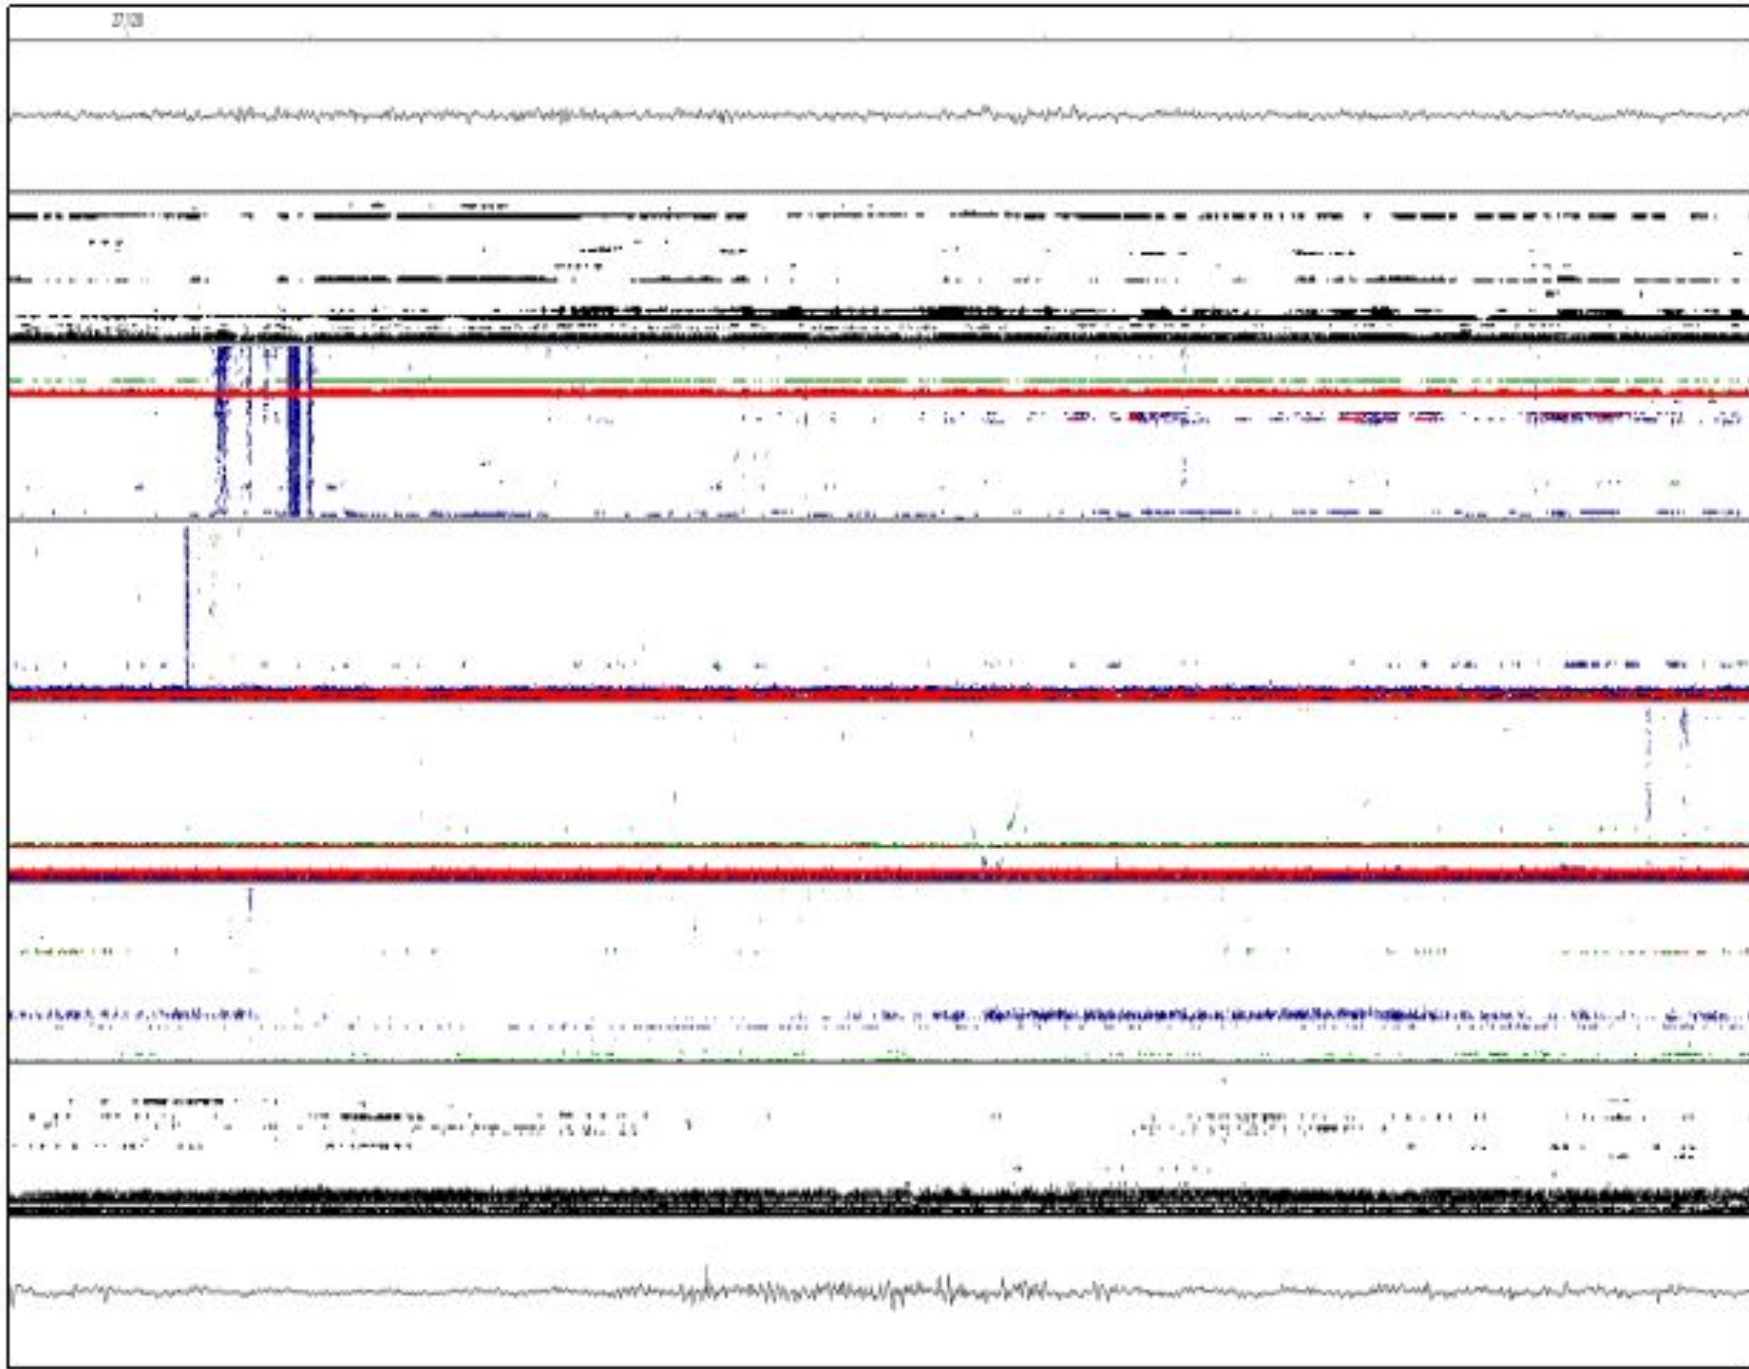

№18, 69°, 0° Кор.

Магнитный канал №1: Кор.

220

100

10:30

10:34

Магнитный канал №91 Купе

2995.750