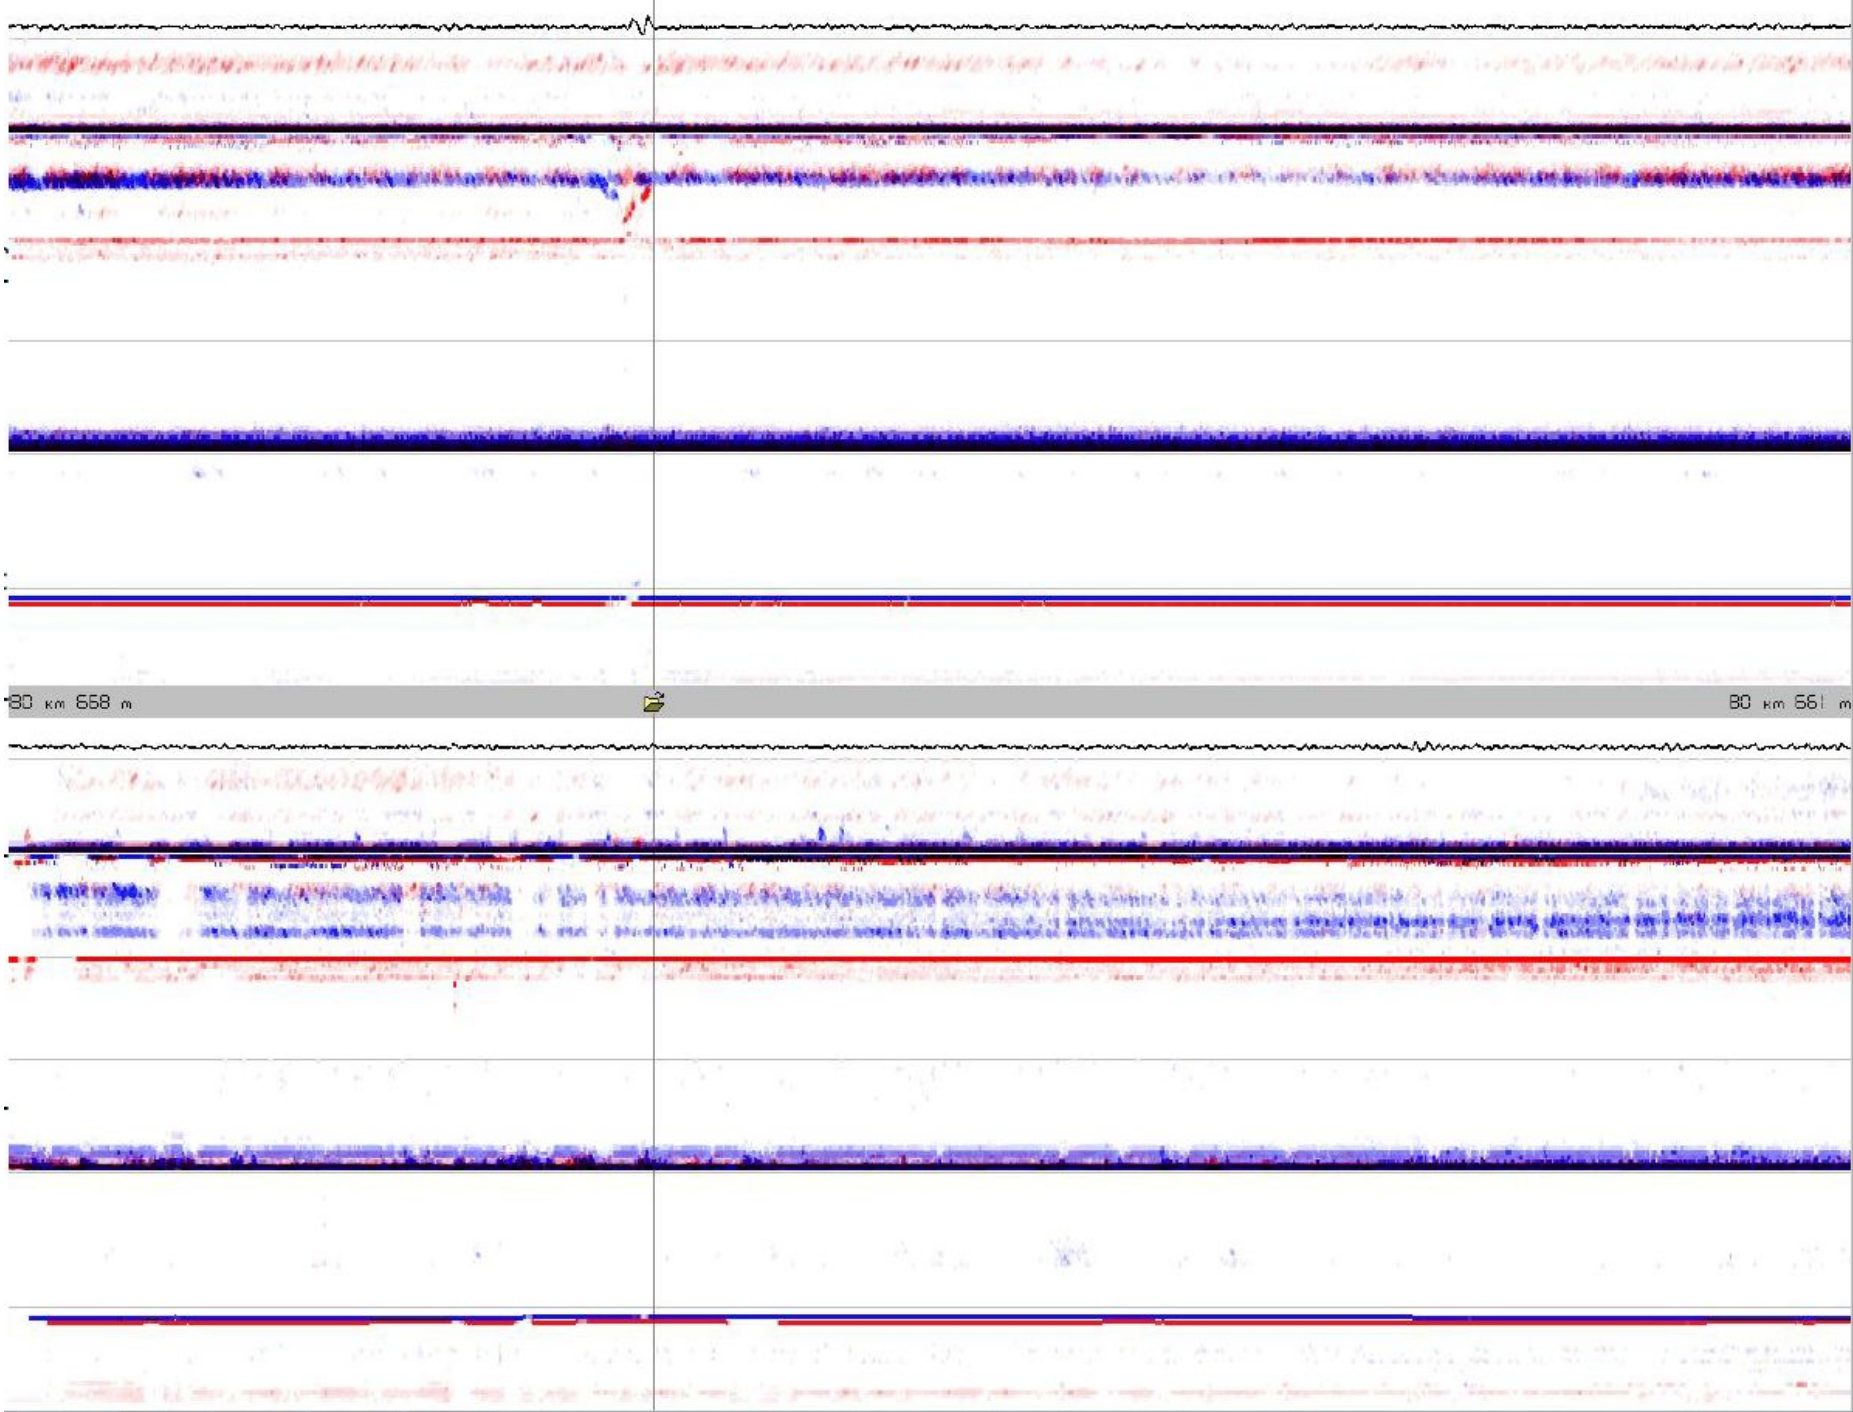

Задания для семинара по выявлению ОДР

Мобильные средства

Круз и чуть-чуть Авикон-03

4 km 371 m

80 km 575 m  80 km 571 m

145,000

№9, 0°, 0° Kyne

№7, 57°, 34° Kyne
№8, 58°, 34° Kyne

№3, 60°, 14° Kyne
№4, 68°, 14° Kyne

№2, 69°, 0° Kyne
№5, 70°, 0° Kyne

№1, 41°, 0° Kyne
№6, 48°, 0° Kyne

№10, 41°, 0° Kop.
№15, 82°, 0° Kop.

№12, 70°, 14° Kop.
№13, 70°, 14° Kop.

№11, 58°, 0° Kop.
№14, 59°, 0° Kop.

№16, 57°, 34° Kop.
№17, 58°, 34° Kop.

№18, 0°, 0° Kop.

Магнитный канал №1, КСР

№7, 57°, 34° Купе
№6, 58°, 34° Купе

№3, 69°, 14° Купе
№4, 68°, 14° Купе

№2, 69°, 0° Купе
№5, 70°, 0° Купе

№1, 41°, 0° Купе
№8, 42°, 0° Купе

№18, 69°, 0° Кор.

Магнитный канал №1: Кор.

220

100

10:30

10:34

Магнитный канал №91 Купе

2995.750