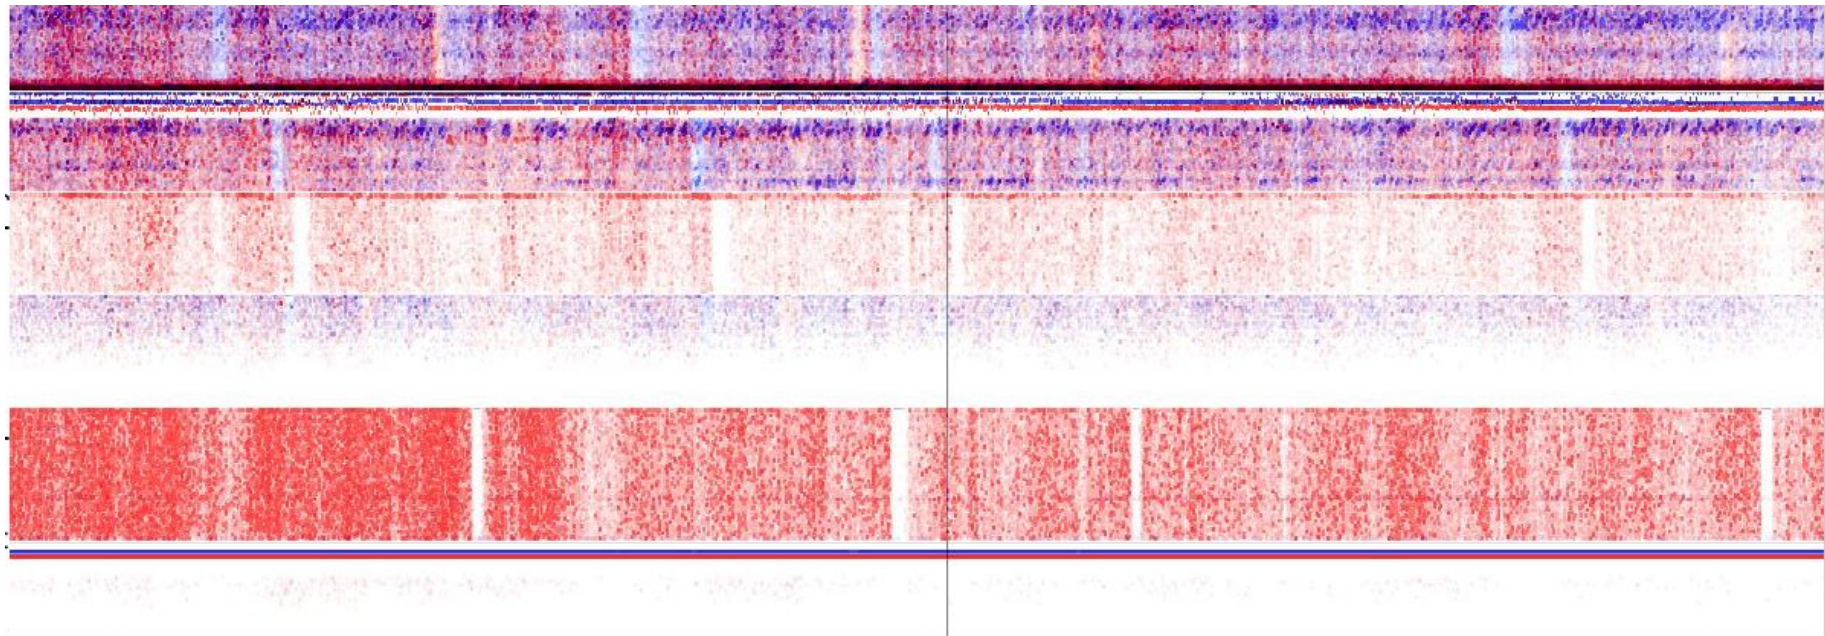

Задания для семинара по выявлению ОДР

Мобильные средства

Круз и чуть-чуть Авикон-03

4 km 371 m

80 km 575 m  80 km 571 m

145,000

№9, 0°, 0° Kyne

№7, 57°, 34° Kyne
№8, 58°, 34° Kyne

№3, 60°, 14° Kyne
№4, 68°, 14° Kyne

№2, 69°, 0° Kyne
№5, 70°, 0° Kyne

№1, 41°, 0° Kyne
№6, 48°, 0° Kyne

№10, 41°, 0° Kop.
№15, 82°, 0° Kop.

№12, 70°, 14° Kop.
№13, 70°, 14° Kop.

№11, 58°, 0° Kop.
№14, 59°, 0° Kop.

№16, 57°, 34° Kop.
№17, 58°, 34° Kop.

№18, 0°, 0° Kop.

Магнитный канал №1, КСР

№7, 57°, 34° Купе
№6, 58°, 34° Купе

№3, 69°, 14° Купе
№4, 68°, 14° Купе

№2, 69°, 0° Купе
№5, 70°, 0° Купе

№1, 41°, 0° Купе
№8, 42°, 0° Купе