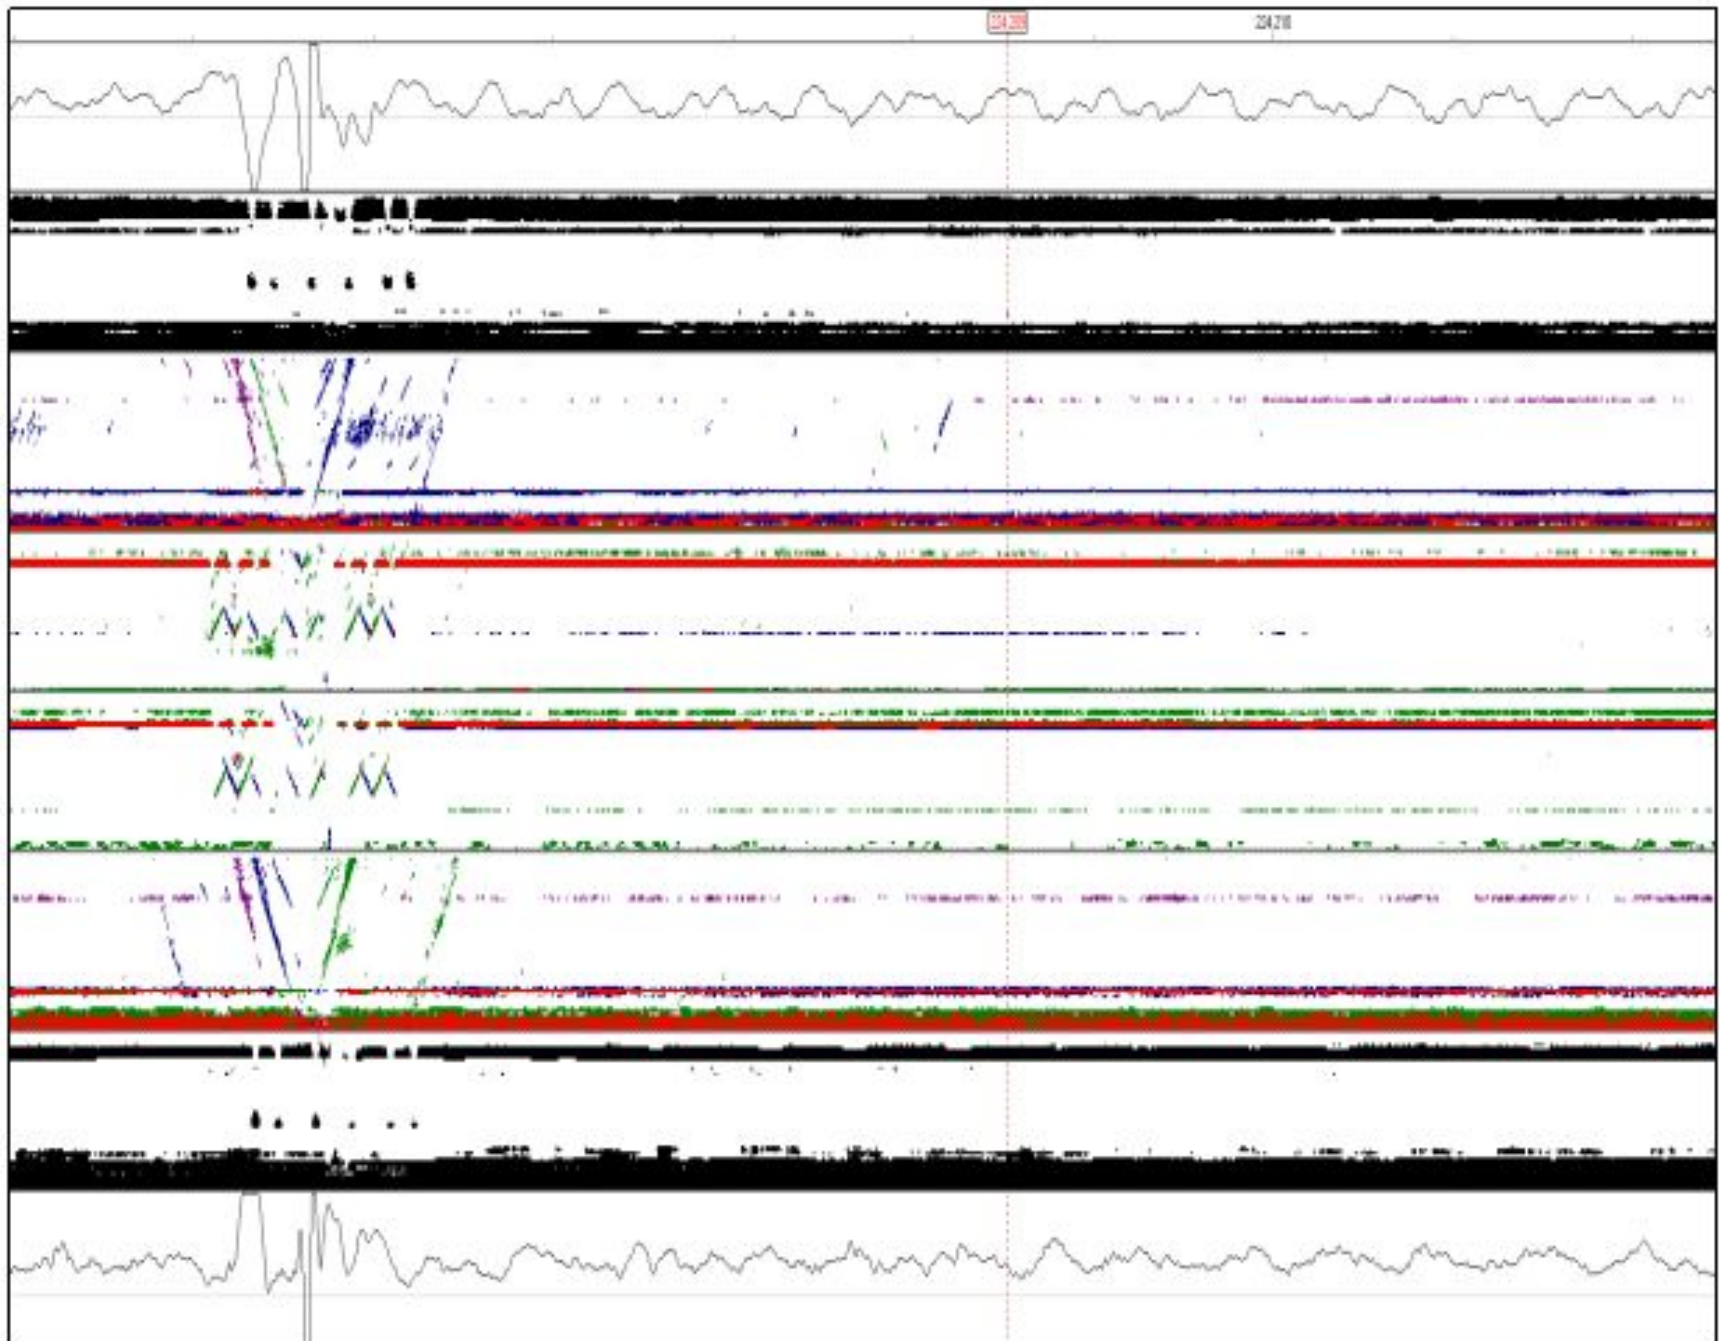

№2, 69°, 0° Купе
№5, 70°, 0° Купе

№1, 41°, 0° Купе
№8, 42°, 34° Купе

№10, 41°, 0° Кор.
№15, 35°, 0° Кор.

№13, 70°, 14° Кор.
№13, 70°, 14° Кор.

№11, 69°, 0° Кор.
№14, 69°, 0° Кор.

№16, 57°, 34° Кор.
№17, 59°, 34° Кор.

№18, 69°, 0° Кор.

Магнитный канал №1: Кор.

220

100

10:30

10:34

Магнитный канал №91 Купе

2995.750