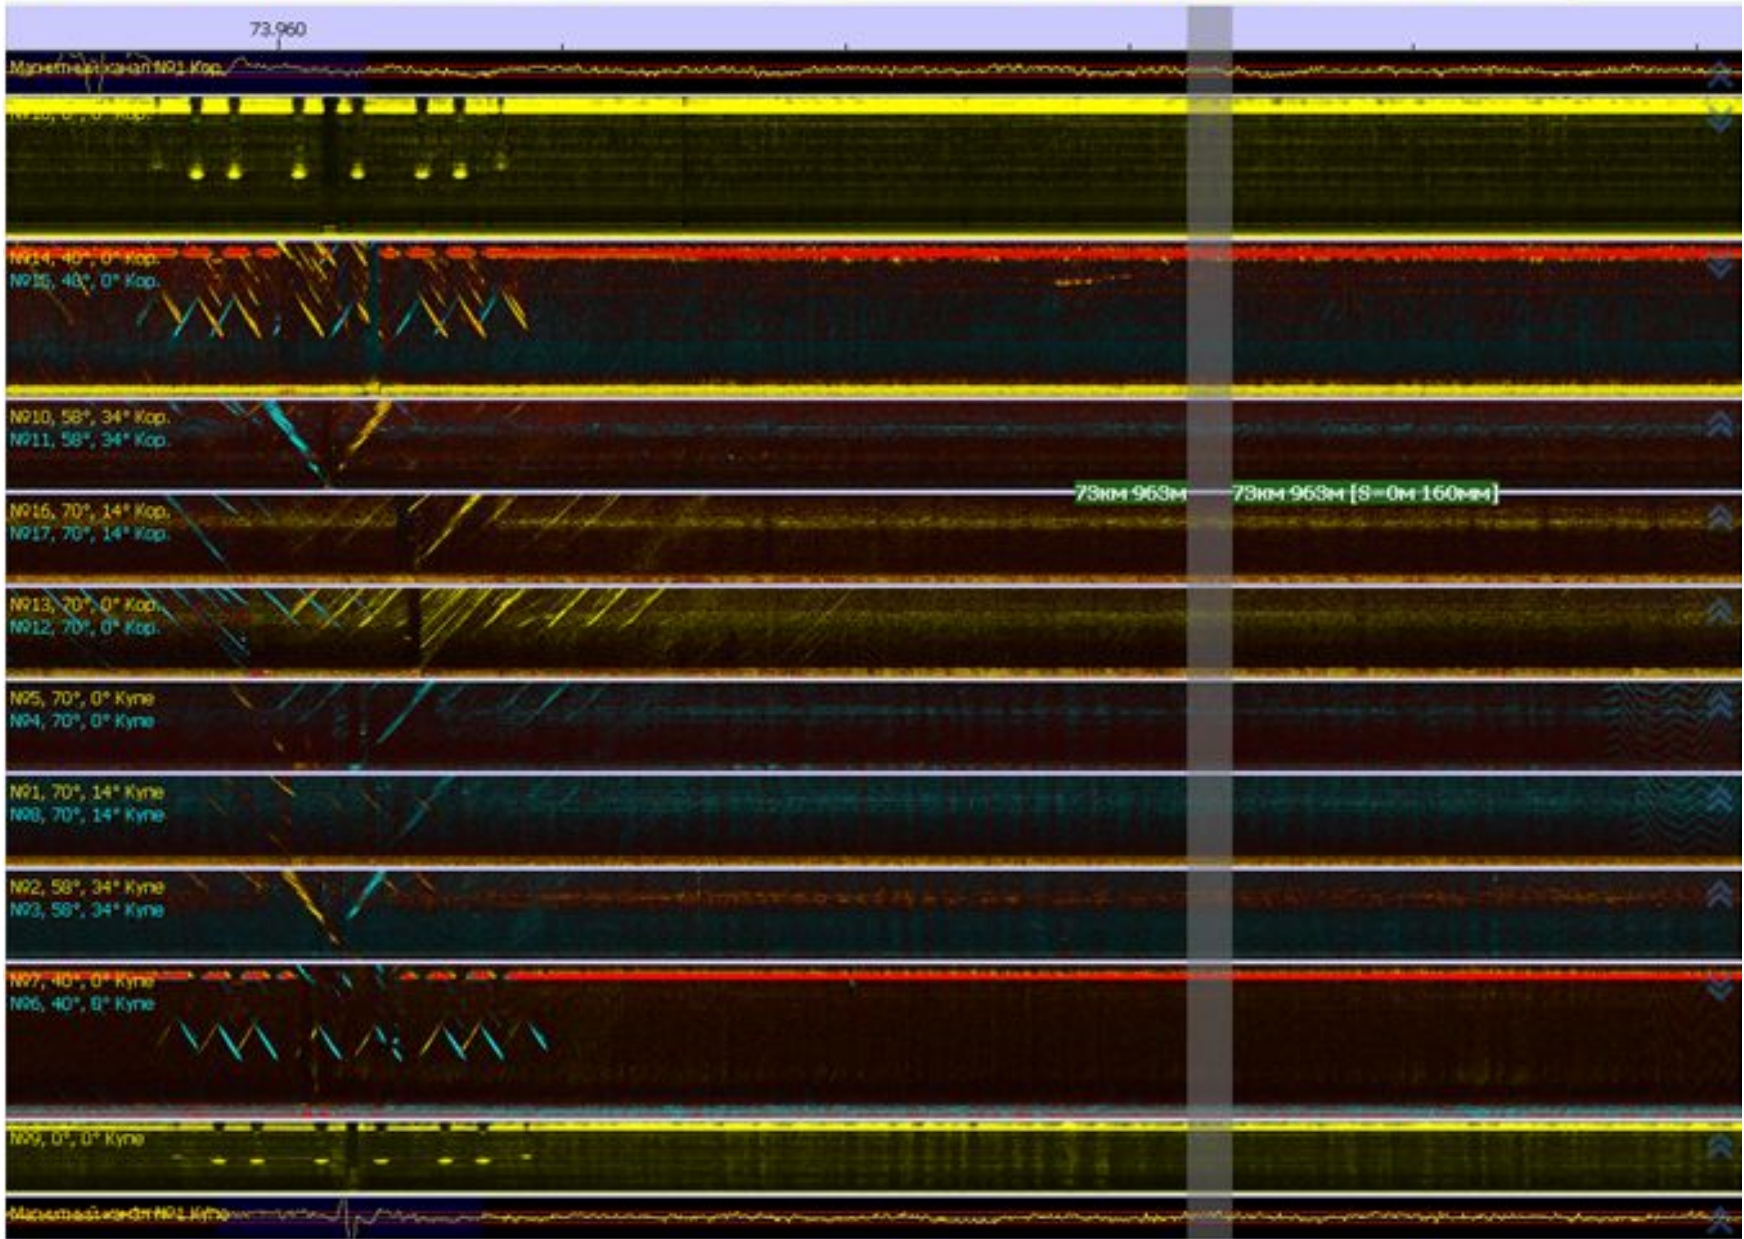

№2, 69°, 0° Купе
№5, 70°, 0° Купе

№1, 41°, 0° Купе
№8, 42°, 34° Купе

№10, 41°, 0° Кор.
№15, 35°, 0° Кор.

№13, 70°, 14° Кор.
№13, 70°, 14° Кор.

№11, 69°, 0° Кор.
№14, 69°, 0° Кор.

№16, 57°, 34° Кор.
№17, 59°, 34° Кор.

№18, 69°, 0° Кор.

Магнитный канал №1: Кор.

220

100

10:30

10:34

Магнитный канал №91 Купе

2995.750