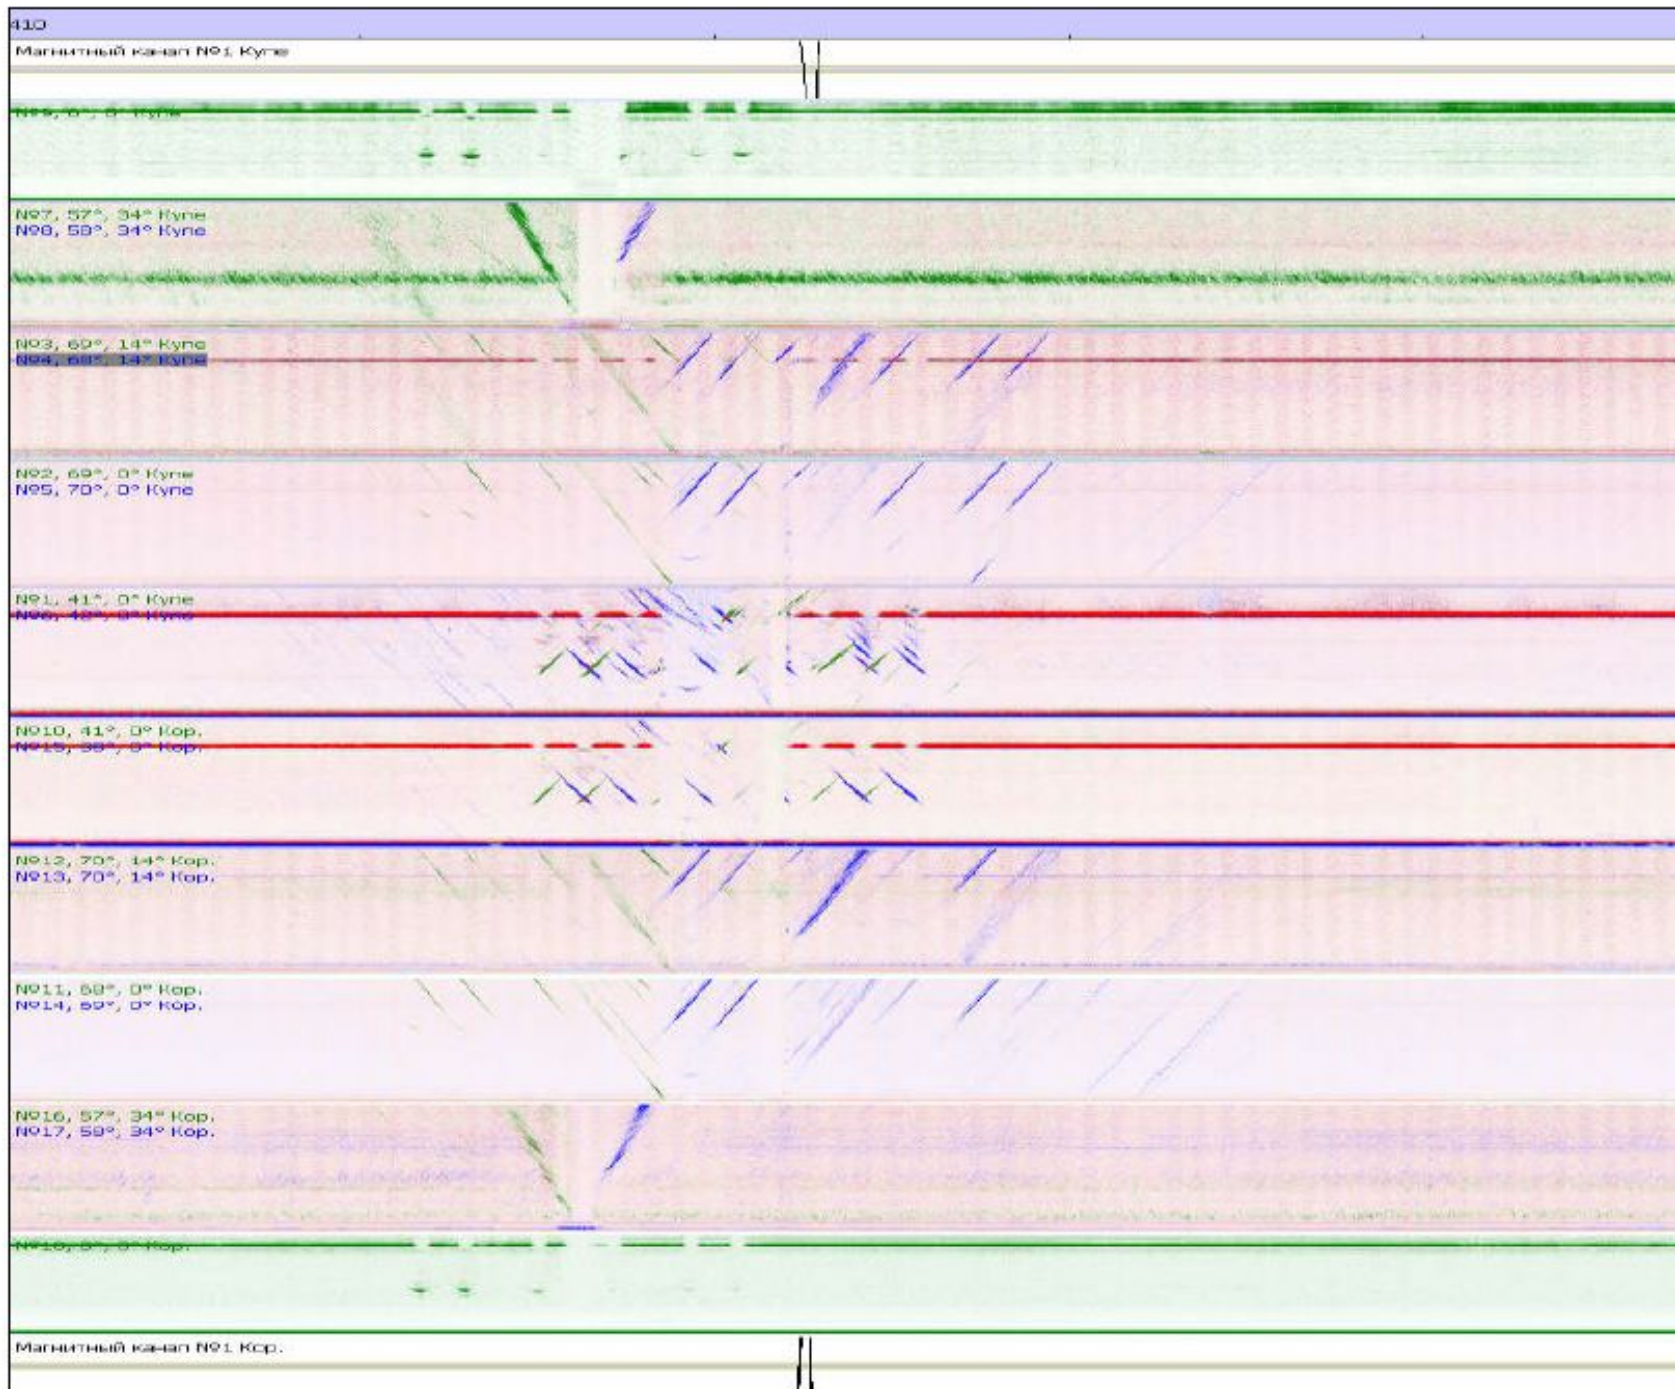

№2, 69°, 0° Купе
№5, 70°, 0° Купе

№1, 41°, 0° Купе
№8, 42°, 34° Купе

№10, 41°, 0° Кор.
№15, 35°, 0° Кор.

№13, 70°, 14° Кор.
№13, 70°, 14° Кор.

№11, 69°, 0° Кор.
№14, 69°, 0° Кор.

№16, 57°, 34° Кор.
№17, 59°, 34° Кор.

№18, 69°, 0° Кор.

Магнитный канал №1: Кор.

220

100

10:30

10:34

Магнитный канал №91 Купе

2995.750