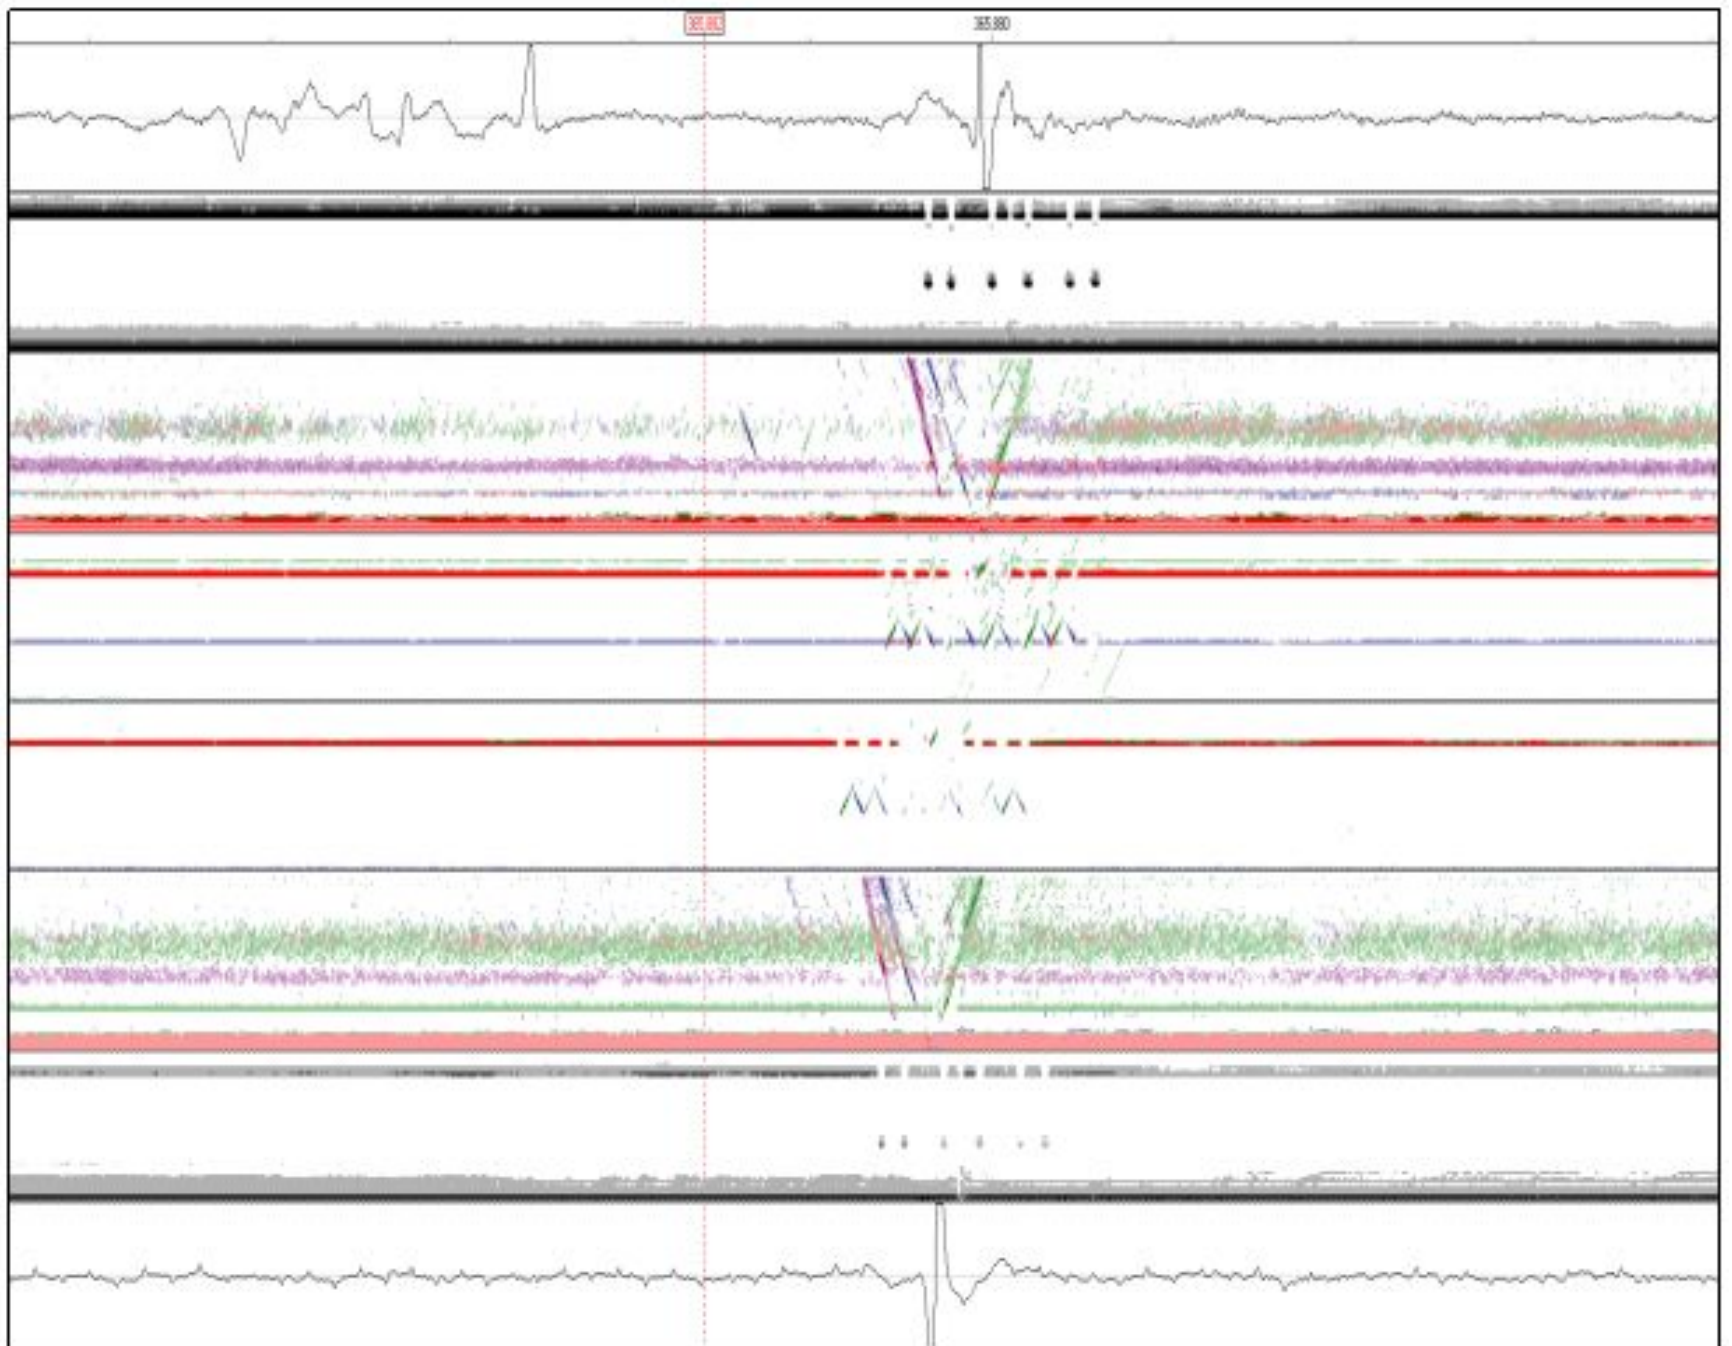

№2, 69°, 0° Купе
№5, 70°, 0° Купе

№1, 41°, 0° Купе
№8, 42°, 34° Купе

№10, 41°, 0° Кор.
№15, 35°, 0° Кор.

№13, 70°, 14° Кор.
№13, 70°, 14° Кор.

№11, 69°, 0° Кор.
№14, 69°, 0° Кор.

№16, 57°, 34° Кор.
№17, 59°, 34° Кор.

№18, 69°, 0° Кор.

Магнитный канал №1: Кор.

220

100

10:30

10:34

Магнитный канал №91 Купе

2995.750