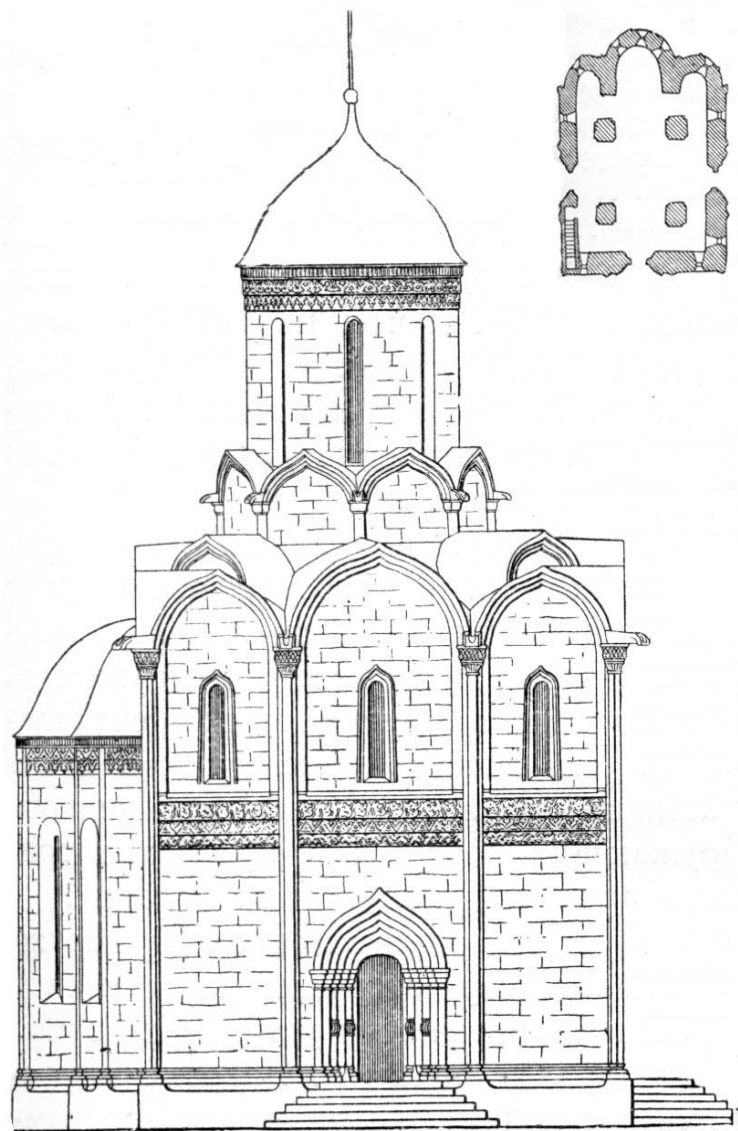

Зодчество Москвы XV в.

Успенский собор в Звенигороде. Около 1400 г.

Реконструкция северного фасада

Продольный разрез

Деталь пояса

Звенигород. Успенский собор "на городке". 1399 г.

Троицкий собор Троице-Сергиевой лавры. 1422-1423 гг.