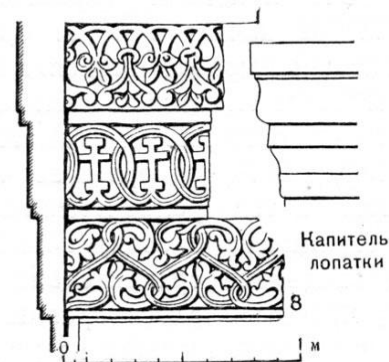

Зодчество Москвы XV в.

Успенский собор в Звенигороде. Около 1400 г.

Реконструкция северного фасада

Продольный разрез

Деталь пояса

Звенигород. Успенский собор "на городке". 1399 г.

Троицкий собор Троице-Сергиевой лавры. 1422-1423 гг.