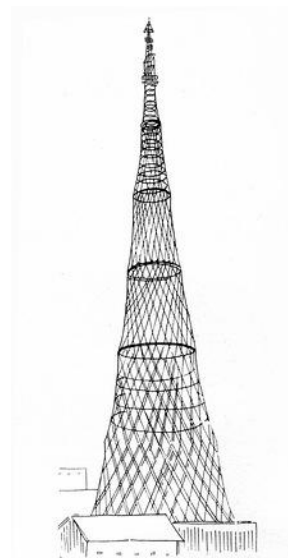

Строение глаз насекомых и их аналоги в технике

Фасеточные глаза насекомого.
Телевизор.
Видеокамера.

1. Фасетка глаза

4. Фотоэлементы

Реактивное движение в природе и практической деятельности человека

Кальмар.

Скелет человека. Проводящая система растений.
Строение раковины моллюсков. Градостроение.

1. Большая берцовая кость

2. Эйфелева башня

3. Радиобашня в Москве

- 1 Люпин
- 2 Проект небоскреба в Лондоне
- 3 Небоскреб в Дубаи
- 4 Дом-кактус в Роттердаме