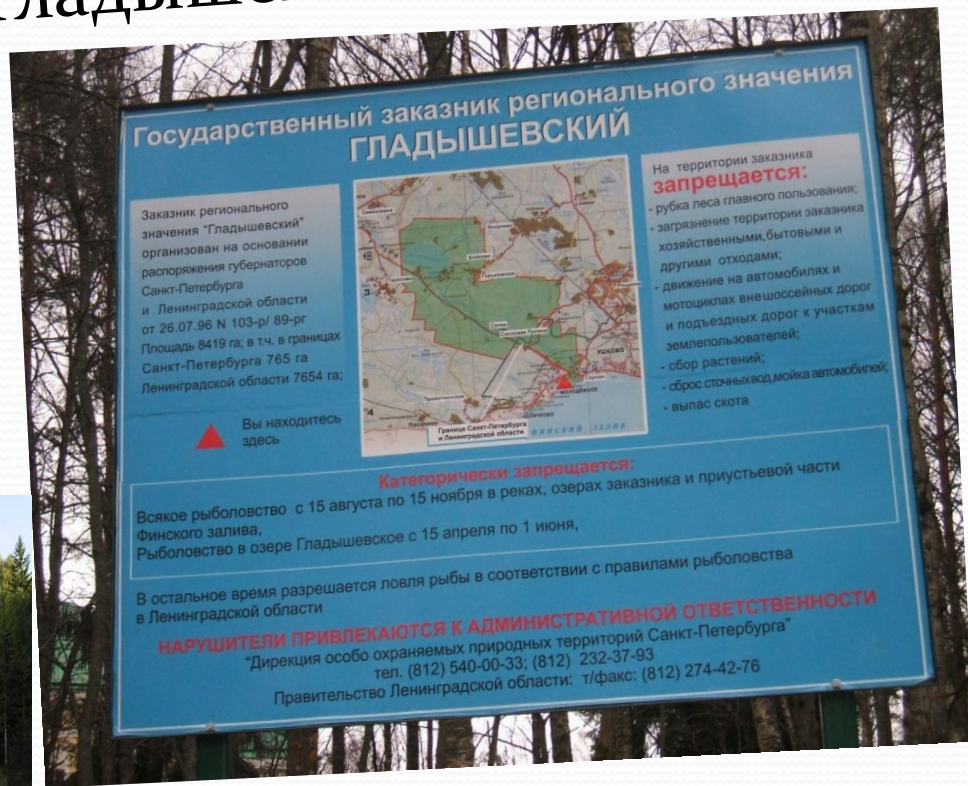

Возможность переселиться за город в
окружение хорошей экологии.
Всего 15 мин – и вы на Гладышевском
озере.