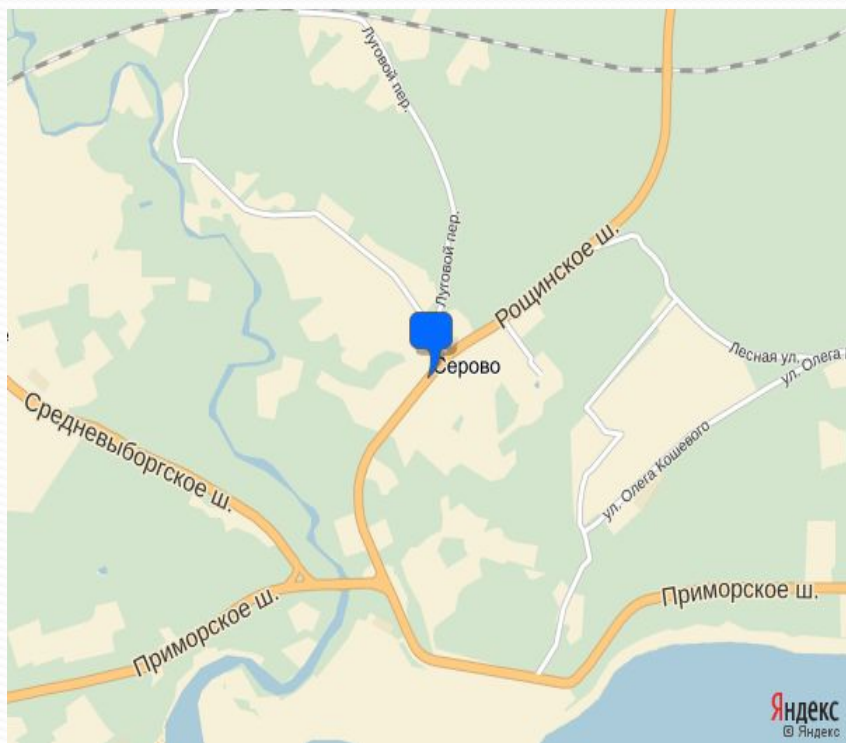

Дом в престижном районе для отдыха большой семьи

Где это находится и как сюда добраться???

Это совсем не сложно

Транспортная доступность:

- Средневыборгское шоссе 800 метров;
- автобусная остановка 1км (319, 483, 483А);
- Зеленогорск - 6 км. ж/д ст. - Молодёжная - 2 км сообщение (СПб-Выборг);
- от Финляндского вокзала 1ч 30 мин;
- ЗСД 28 км. КАД 47 км.

Ближайшие населённые пункты:

Молодёжное, Серово, Приветнинское, СНТ Форт-Ино, СНТ Поле-Сад, Зеленогорск, Репино, Комарово, Солнечное, Белоостров, Дюны, Сестрорецк, Приморское шоссе, Песочный, Сертолово, Чёрная Речка.