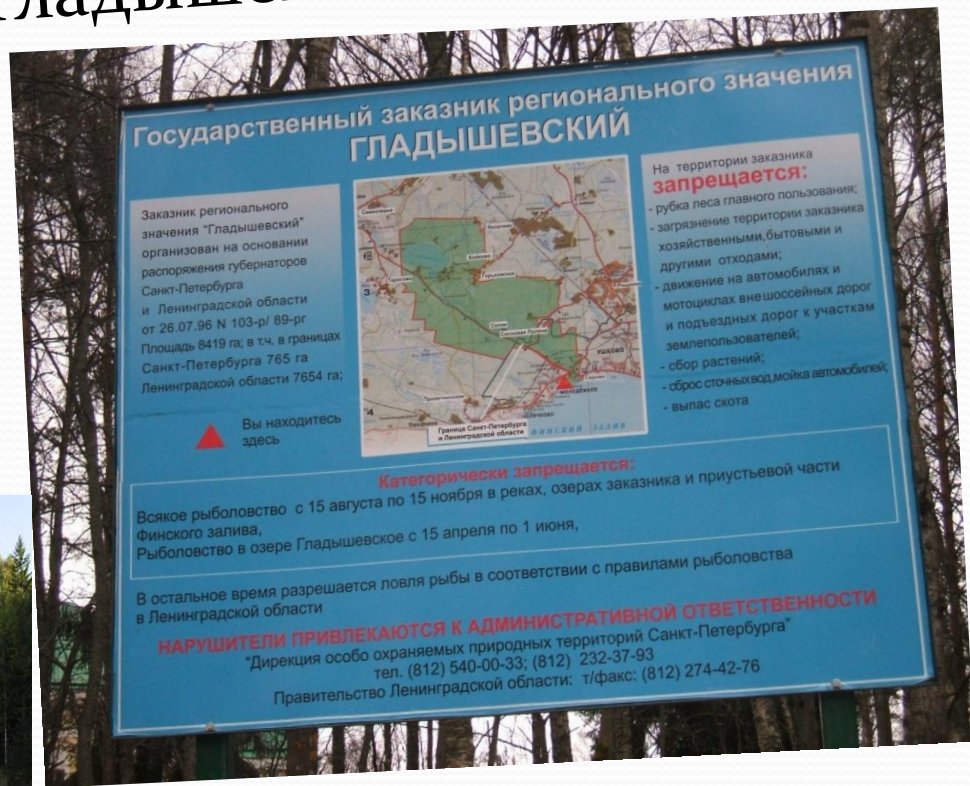

Возможность переселиться за город в
окружение хорошей экологии.
Всего 15 мин – и вы на Гладышевском
озере.