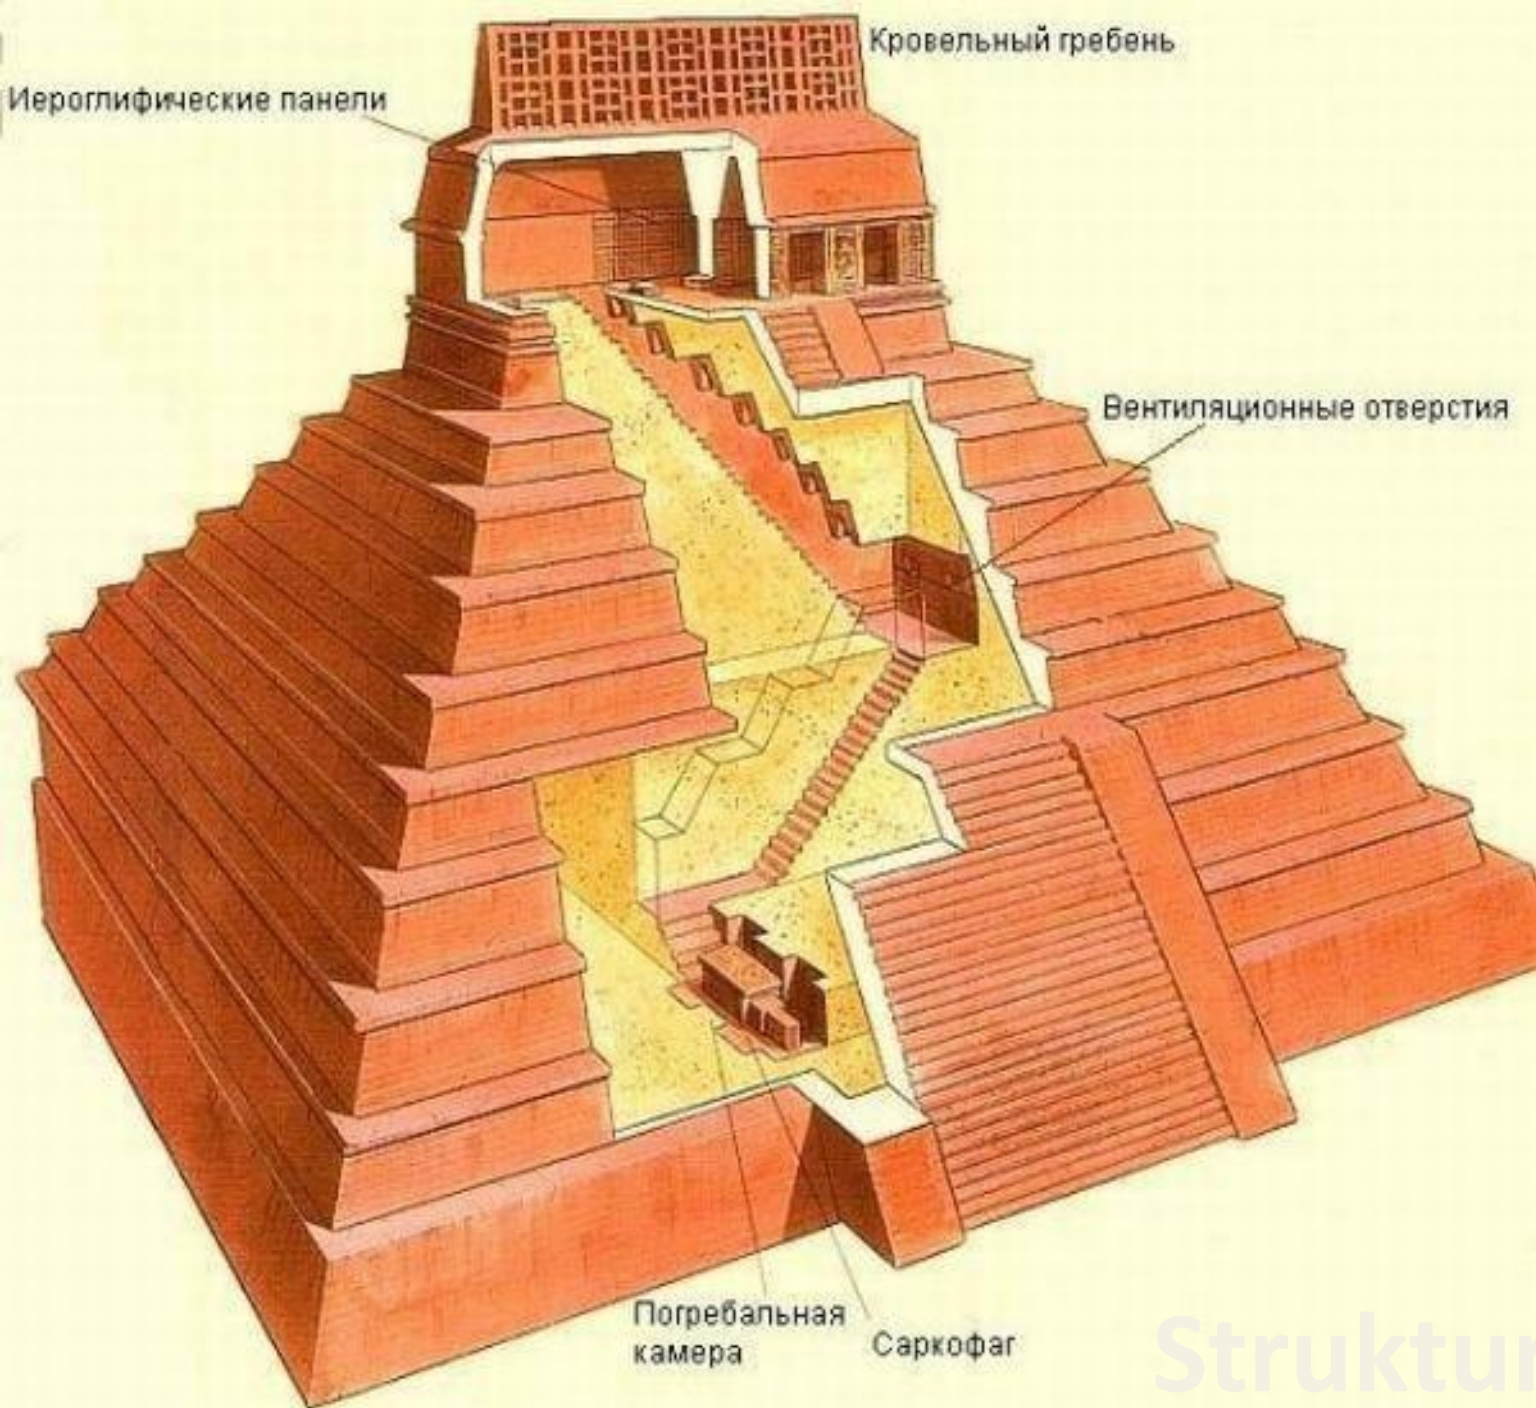

Chichen Itza - eine alte Stadt im Norden Yukatano.

Chychen Itza befindet sich im nördlichen Teil der Halbinsel Yucatan, 120 Kilometer südöstlich von der Stadt Merida entfernt.

Struktur

CHICHÉN ITZÁ