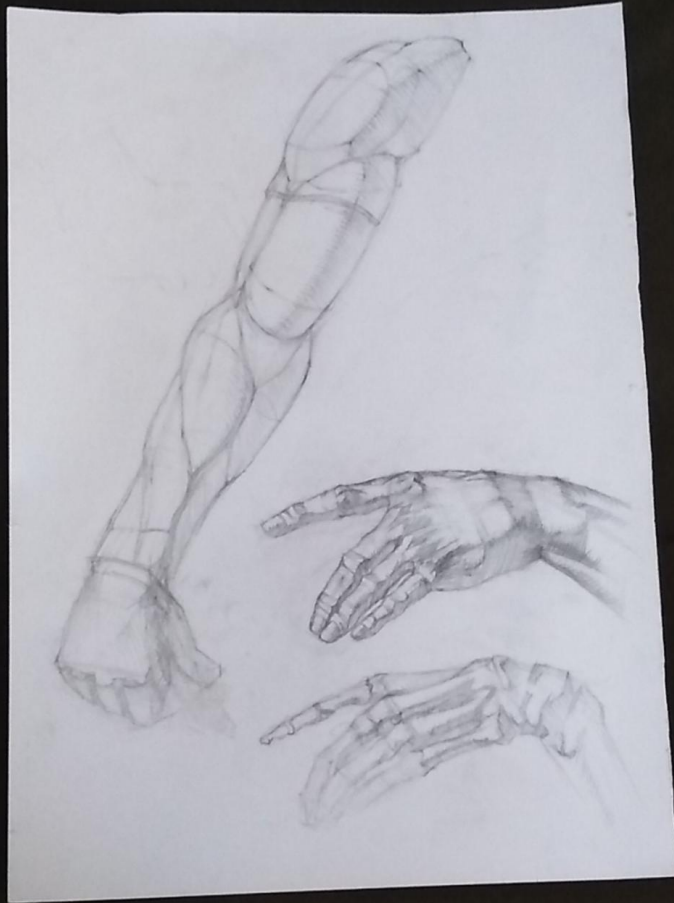

ДИСЦИПЛИНА:
РИСУНОК
РИСУНОК СКЕЛЕТА
ГРУДНОЙ КЛЕТКИ И
ТАЗА.

Выполнила:

Студентка группы С-О-18

Штаба Анна.

Преподаватель:

Лысенко О.В.

ДИСЦИПЛИНА: РИСУНОК
РИСУНОК РУКИ СКЕЛЕТА.
РИСУНОК РУКИ
С ВЫЯВЛЕНИЕМ МЫШЦ.

Выполнила:

студентка группы С-О-18

Штаба Анна.

Преподаватель:

Лысенко О.В.

РИСУНОК МЫШЦ
ПРЕДПЛЕЧЬЯ И ПЛЕЧА
СХЕМАТИЧНО.

ДИСЦИПЛИНА:
РИСУНОК
ЗАДАНИЕ: ЗАРИСОВКИ
КИСТЕЙ РУК.

РАБОТУ ВЫПОЛНИЛА:
СТУДЕНТКА ГРУППЫ С-О-18

ШТАБА АННА.

ПРЕПОДАВАТЕЛЬ:

ЛЫСЕНКО О.В.

Дисциплина: Рисунок

Рисунок ноги с выявлением мышц.
Зарисовки стопы.

Преподаватель: Лысенко О. В.

Выполнила: студентка группы С-О-18

Штаба Анна

ДИСЦИПЛИНА РИСУНОК:
ЗАСИСОВКИ СТОПЫ
ВЫПОЛНИЛА
СТУДЕНТКА ГРУППЫ С-О-18
ШТАБА АННА
ПРЕПОДАВАТЕЛЬ:
ЛЫСЕНКО О.В.

МДК

ДИСЦИПЛИНА: МДК

ЗАДАНИЕ: ПОРТРЕТ ИЗВЕСТНОЙ
ЛИЧНОСТИ В ГЛИНЕ ПО ФОТОГРАФИИ

(У. ЧЕРЧИЛЛЬ)

ВЫПОНИЛА: