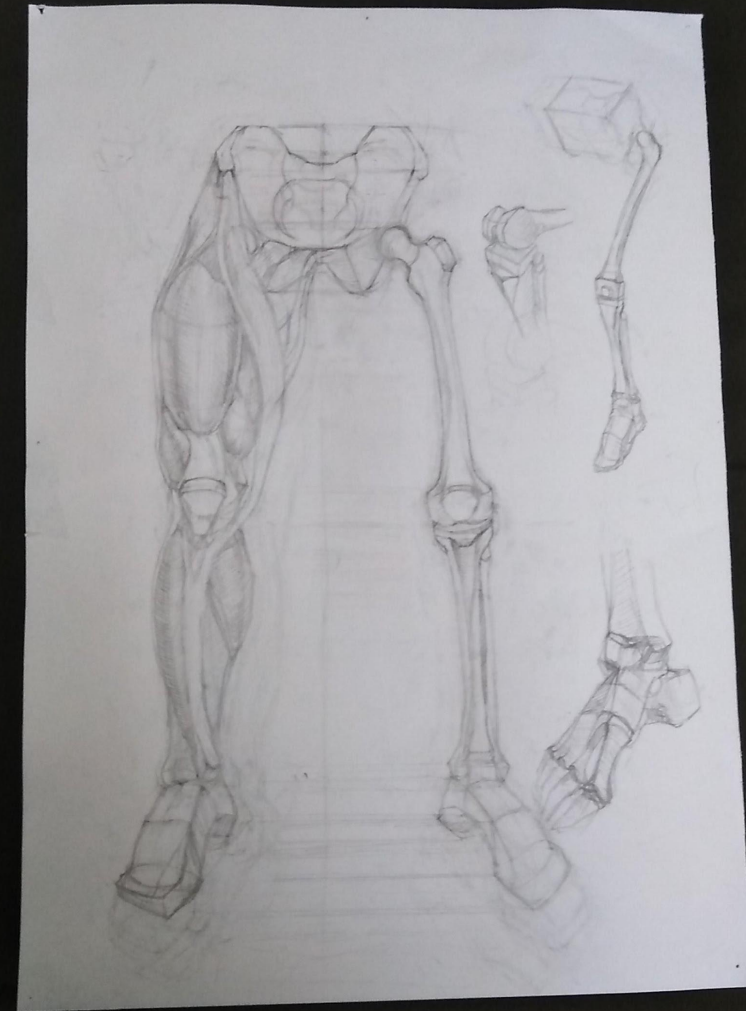

Выполнила:
СТУДЕНТКА ГРУППЫ С-О-18

ШТАБА Анна.

ПРЕПОДАВАТЕЛЬ:

ЛЫСЕНКО О.В.

РИСУНОК МЫШЦ
ПРЕДПЛЕЧЬЯ И ПЛЕЧА
СХЕМАТИЧНО.

ДИСЦИПЛИНА:
РИСУНОК
ЗАДАНИЕ: ЗАРИСОВКИ
КИСТЕЙ РУК.

РАБОТУ ВЫПОЛНИЛА:
СТУДЕНТКА ГРУППЫ С-О-18

ШТАБА АННА.

ПРЕПОДАВАТЕЛЬ:

ЛЫСЕНКО О.В.

Дисциплина: Рисунок

Рисунок ноги с выявлением мышц.
Зарисовки стопы.

Преподаватель: Лысенко О. В.

Выполнила: студентка группы С-О-18

Штаба Анна

ДИСЦИПЛИНА РИСУНОК:
ЗАСИСОВКИ СТОПЫ
ВЫПОЛНИЛА
СТУДЕНТКА ГРУППЫ С-О-18
ШТАБА АННА
ПРЕПОДАВАТЕЛЬ:
ЛЫСЕНКО О.В.

МДК

ДИСЦИПЛИНА: МДК

ЗАДАНИЕ: ПОРТРЕТ ИЗВЕСТНОЙ
ЛИЧНОСТИ В ГЛИНЕ ПО ФОТОГРАФИИ

(У. ЧЕРЧИЛЛЬ)

ВЫПОНИЛА:

СКУЛЬПТУРА

ЗАДАНИЕ: ЭТЮД ОБНАЖЁННОЙ СТОЯЩЕЙ НЫТУРЫ (ЖЕНСКАЯ НАТУРА) ПЛАСТИЛИН.

ВЫПОЛНИЛА: СТУДЕНКА ГРУППЫ С-О-18 ШТАБА АННА

ПРЕПОДАВАТЕЛЬ: БОЛЬШАКОВ В. В. .

ЗАДАНИЕ: СТОЯЩАЯ МУЖСКАЯ НАТУРА (ПЛАСТИЛИН)
ВЫПОЛНИЛА: СТУДЕНКА ГРУППЫ С-О-18 ШТАБА АННА
ПРЕПОДАВАТЕЛЬ:
БОЛЬШАКОВ В. В.