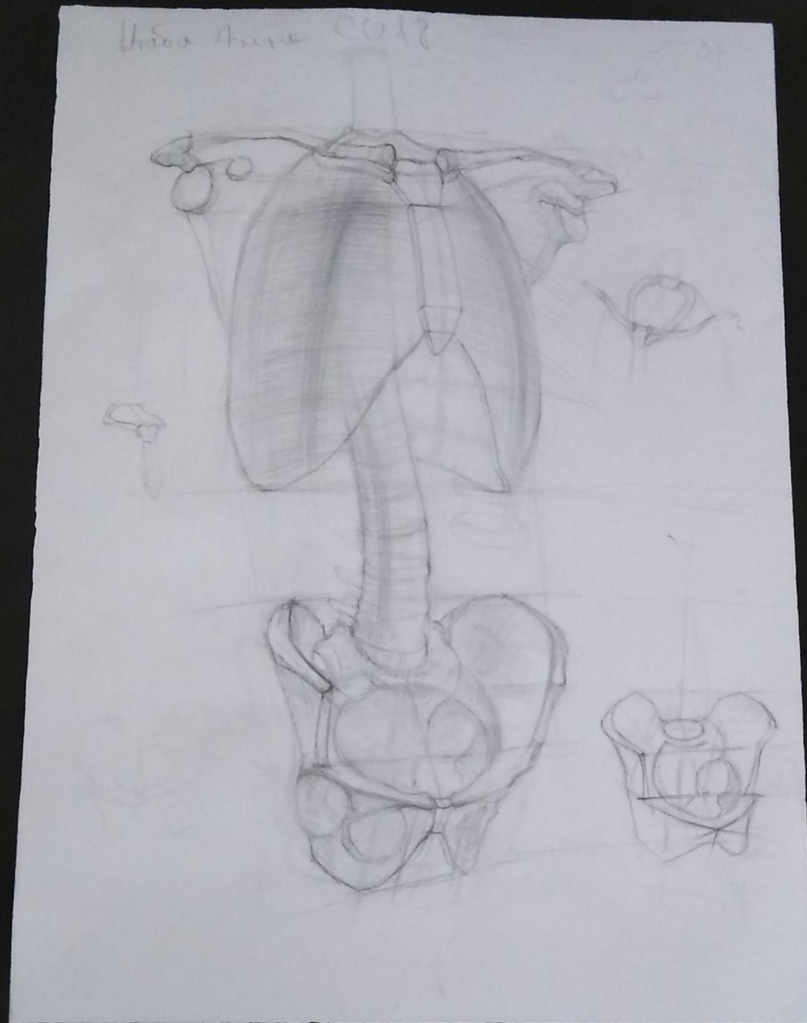

ОТЧЕТ
ПО ПРОДЕЛАННОЙ РАБОТЕ
ЗА 5 СЕМЕСТР
СТУДЕНТА
ГЖЕЛЬСКОГО ГОСУДАРСТВЕННОГО УНИВЕРСИТЕТА
ХУДОЖЕСТВЕННОГО ОТДЕЛЕНИЯ КОЛЛЕДЖА
СПЕЦИАЛЬНОСТИ СКУЛЬПТУРА.

Подготовила:
СТУДЕНТКА ГРУППЫ
С-О-18
ШТАБА АННА .

ДИСЦИПЛИНА:
РИСУНОК
РИСУНОК СКЕЛЕТА
ГРУДНОЙ КЛЕТКИ И
ТАЗА.

Выполнила:

Студентка группы С-О-18

Штаба Анна.

Преподаватель:

Лысенко О.В.

ДИСЦИПЛИНА: РИСУНОК
РИСУНОК РУКИ СКЕЛЕТА.
РИСУНОК РУКИ
С ВЫЯВЛЕНИЕМ МЫШЦ.

ШТАБА АННА.

ПРЕПОДАВАТЕЛЬ:

ЛЫСЕНКО О.В.

Дисциплина: Рисунок

Рисунок ноги с выявлением мышц.
Зарисовки стопы.

Преподаватель: Лысенко О. В.

Выполнила: студентка группы С-О-18

Штаба Анна

СКУЛЬПТУРА

ЗАДАНИЕ: ЭТЮД ОБНАЖЁННОЙ СТОЯЩЕЙ НЫТУРЫ (ЖЕНСКАЯ НАТУРА) ПЛАСТИЛИН.

ВЫПОЛНИЛА: СТУДЕНКА ГРУППЫ С-О-18 ШТАБА АННА

ПРЕПОДАВАТЕЛЬ: БОЛЬШАКОВ В. В. .

ЗАДАНИЕ: СТОЯЩАЯ МУЖСКАЯ НАТУРА (ПЛАСТИЛИН)
ВЫПОЛНИЛА: СТУДЕНКА ГРУППЫ С-О-18 ШТАБА АННА
ПРЕПОДАВАТЕЛЬ:
БОЛЬШАКОВ В. В.