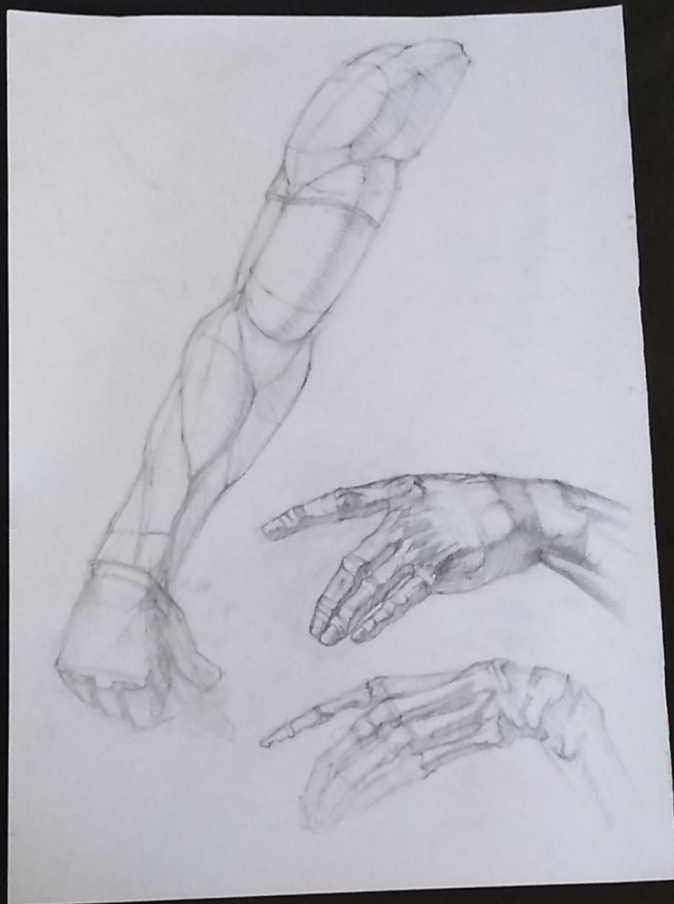

ДИСЦИПЛИНА:
РИСУНОК
РИСУНОК СКЕЛЕТА
ГРУДНОЙ КЛЕТКИ И
ТАЗА.

Выполнила:

Студентка группы С-О-18

Штаба Анна.

Преподаватель:

Лысенко О.В.

ДИСЦИПЛИНА: РИСУНОК
РИСУНОК РУКИ СКЕЛЕТА.
РИСУНОК РУКИ
С ВЫЯВЛЕНИЕМ МЫШЦ.

Выполнила:
СТУДЕНТКА ГРУППЫ С-О-18

ШТАБА Анна.

ПРЕПОДАВАТЕЛЬ:

ЛЫСЕНКО О.В.

РИСУНОК МЫШЦ
ПРЕДПЛЕЧЬЯ И ПЛЕЧА
СХЕМАТИЧНО.

ДИСЦИПЛИНА:
РИСУНОК
ЗАДАНИЕ: ЗАРИСОВКИ
КИСТЕЙ РУК.

РАБОТУ ВЫПОЛНИЛА:
СТУДЕНТКА ГРУППЫ С-О-18

ШТАБА АННА.

ПРЕПОДАВАТЕЛЬ:

ЛЫСЕНКО О.В.

Дисциплина: Рисунок

Рисунок ноги с выявлением мышц.
Зарисовки стопы.

Преподаватель: Лысенко О. В.

Выполнила: студентка группы С-О-18

Штаба Анна

ДИСЦИПЛИНА РИСУНОК:
ЗАСИСОВКИ СТОПЫ
ВЫПОЛНИЛА
СТУДЕНТКА ГРУППЫ С-О-18
ШТАБА АННА
ПРЕПОДАВАТЕЛЬ:
ЛЫСЕНКО О.В.

МДК

ДИСЦИПЛИНА: МДК

ЗАДАНИЕ: ПОРТРЕТ ИЗВЕСТНОЙ
ЛИЧНОСТИ В ГЛИНЕ ПО ФОТОГРАФИИ

(У. ЧЕРЧИЛЛЬ)

ВЫПОНИЛА: