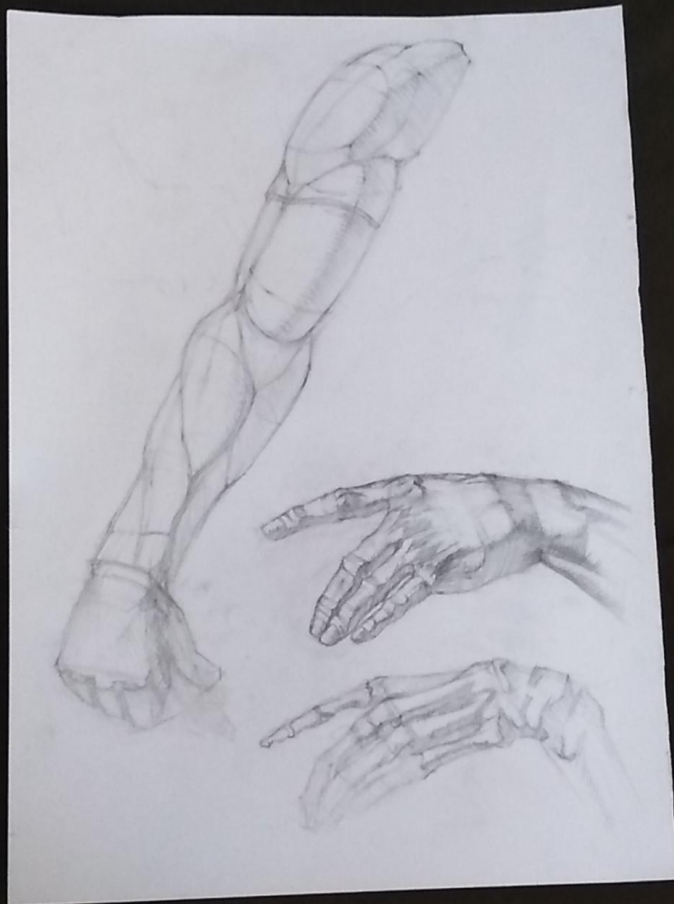

ДИСЦИПЛИНА:  
РИСУНОК  
РИСУНОК СКЕЛЕТА  
ГРУДНОЙ КЛЕТКИ И  
ТАЗА.

Выполнила:

Студентка группы С-О-18

Штаба Анна.

Преподаватель:

Лысенко О.В.

ДИСЦИПЛИНА: РИСУНОК  
РИСУНОК РУКИ СКЕЛЕТА.  
РИСУНОК РУКИ  
С ВЫЯВЛЕНИЕМ МЫШЦ.

Выполнила:

студентка группы С-О-18

Штаба Анна.

Преподаватель:

Лысенко О.В.

РИСУНОК МЫШЦ  
ПРЕДПЛЕЧЬЯ И ПЛЕЧА  
СХЕМАТИЧНО.

ДИСЦИПЛИНА:  
РИСУНОК  
ЗАДАНИЕ: ЗАРИСОВКИ  
КИСТЕЙ РУК.

РАБОТУ ВЫПОЛНИЛА:  
СТУДЕНТКА ГРУППЫ С-О-18

ШТАБА АННА.

ПРЕПОДАВАТЕЛЬ:

ЛЫСЕНКО О.В.

Дисциплина: Рисунок

Рисунок ноги с выявлением мышц.  
Зарисовки стопы.

Преподаватель: Лысенко О. В.

Выполнила: студентка группы С-О-18

Штаба Анна

ДИСЦИПЛИНА РИСУНОК:  
ЗАСИСОВКИ СТОПЫ  
ВЫПОЛНИЛА  
СТУДЕНТКА ГРУППЫ С-О-18  
ШТАБА АННА  
ПРЕПОДАВАТЕЛЬ:  
ЛЫСЕНКО О.В.

МДК

ДИСЦИПЛИНА: МДК

ЗАДАНИЕ: ПОРТРЕТ ИЗВЕСТНОЙ  
ЛИЧНОСТИ В ГЛИНЕ ПО ФОТОГРАФИИ

( У. ЧЕРЧИЛЛЬ )