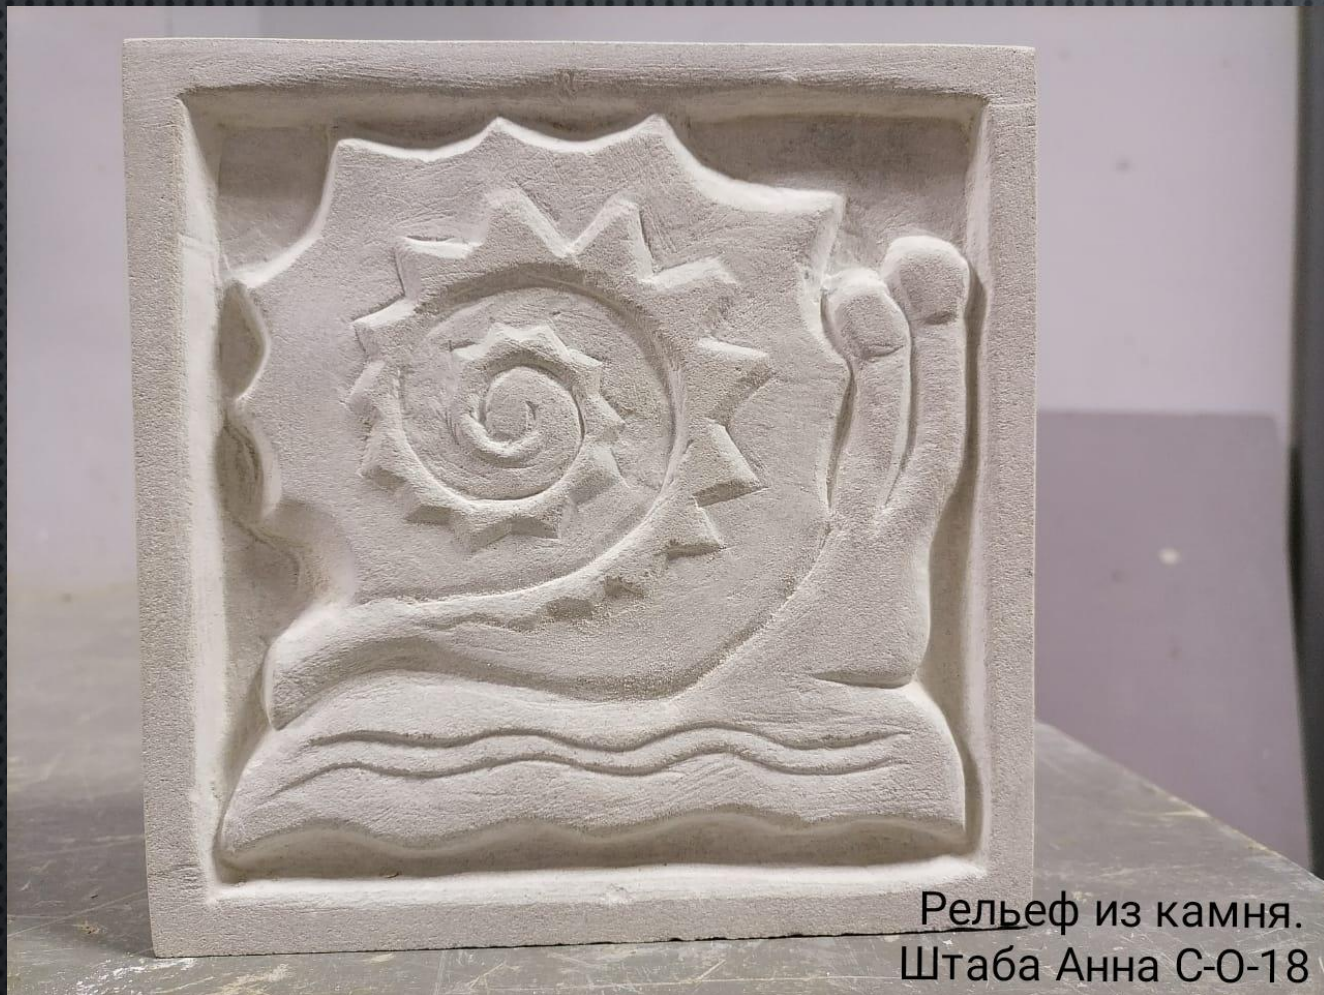

ДИСЦИПЛИНА РИСУНОК:  
ЗАСИСОВКИ СТОПЫ  
ВЫПОЛНИЛА  
СТУДЕНТКА ГРУППЫ С-О-18  
ШТАБА АННА  
ПРЕПОДАВАТЕЛЬ:  
ЛЫСЕНКО О.В.

МДК

ДИСЦИПЛИНА: МДК

ЗАДАНИЕ: ПОРТРЕТ ИЗВЕСТНОЙ  
ЛИЧНОСТИ В ГЛИНЕ ПО ФОТОГРАФИИ

( У. ЧЕРЧИЛЛЬ )

ВЫПОНИЛА:

СТУДЕНКА ГРУППЫ С-О-18

ШТАБА АННА

ПРЕПОДАВАТЕЛЬ:

ФРИС К. В.

Штаба Анна С-О-18

ДИСЦИПЛИНА: МДК  
ЗАДАНИЕ ПОРТРЕТ ИЗВЕСТНОЙ  
ЛИЧНОСТИ, УИНСТОН ЧЕРЧИЛЛЬ.  
(ЭТЮД ИЗ ПЛАСТИЛИНА)  
ВЫПОЛНИЛА :  
СТУДЕНКА ГРУППЫ С-О-18 ШТАБА АННА  
ПРЕПОДАВАТЕЛЬ: ФРИС К. В.