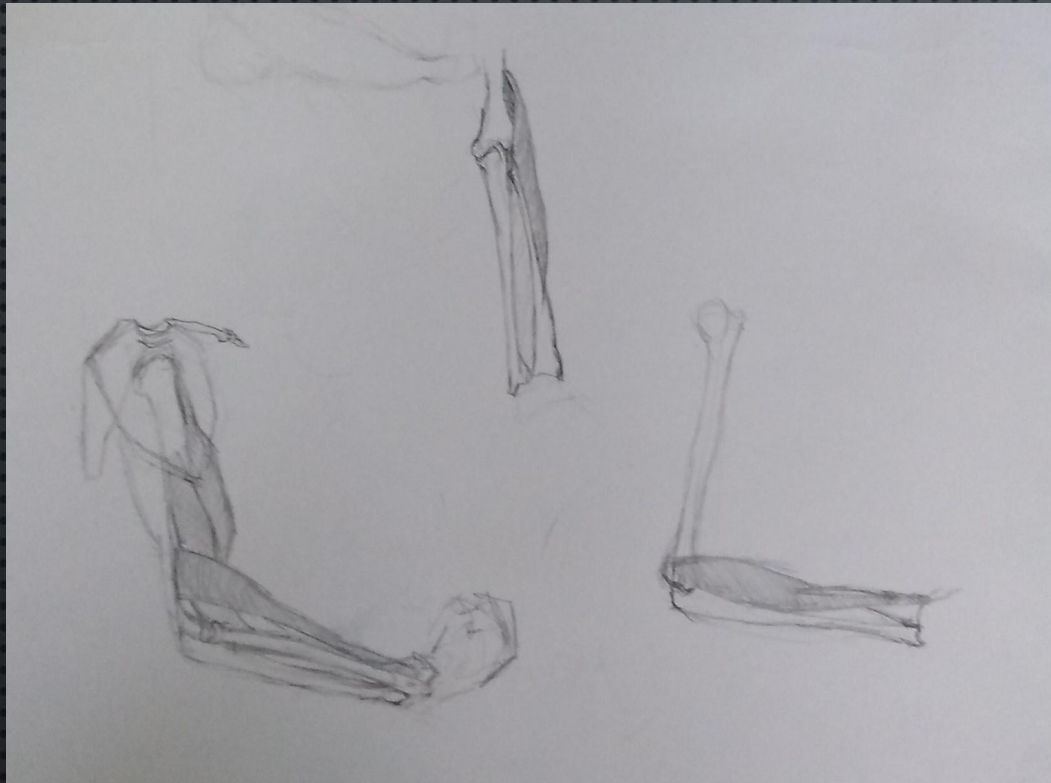

Выполнила:

студентка группы С-О-18

Штаба Анна.

Преподаватель:

Лысенко О.В.

РИСУНОК МЫШЦ  
ПРЕДПЛЕЧЬЯ И ПЛЕЧА  
СХЕМАТИЧНО.

ДИСЦИПЛИНА:  
РИСУНОК  
ЗАДАНИЕ: ЗАРИСОВКИ  
КИСТЕЙ РУК.

РАБОТУ ВЫПОЛНИЛА:  
СТУДЕНТКА ГРУППЫ С-О-18

ШТАБА АННА.

ПРЕПОДАВАТЕЛЬ:

ЛЫСЕНКО О.В.

Дисциплина: Рисунок

Рисунок ноги с выявлением мышц.  
Зарисовки стопы.

Преподаватель: Лысенко О. В.

Выполнила: студентка группы С-О-18

Штаба Анна

ДИСЦИПЛИНА РИСУНОК:  
ЗАСИСОВКИ СТОПЫ  
ВЫПОЛНИЛА  
СТУДЕНТКА ГРУППЫ С-О-18  
ШТАБА АННА  
ПРЕПОДАВАТЕЛЬ:  
ЛЫСЕНКО О.В.

МДК

ДИСЦИПЛИНА: МДК

ЗАДАНИЕ: ПОРТРЕТ ИЗВЕСТНОЙ  
ЛИЧНОСТИ В ГЛИНЕ ПО ФОТОГРАФИИ

( У. ЧЕРЧИЛЛЬ )