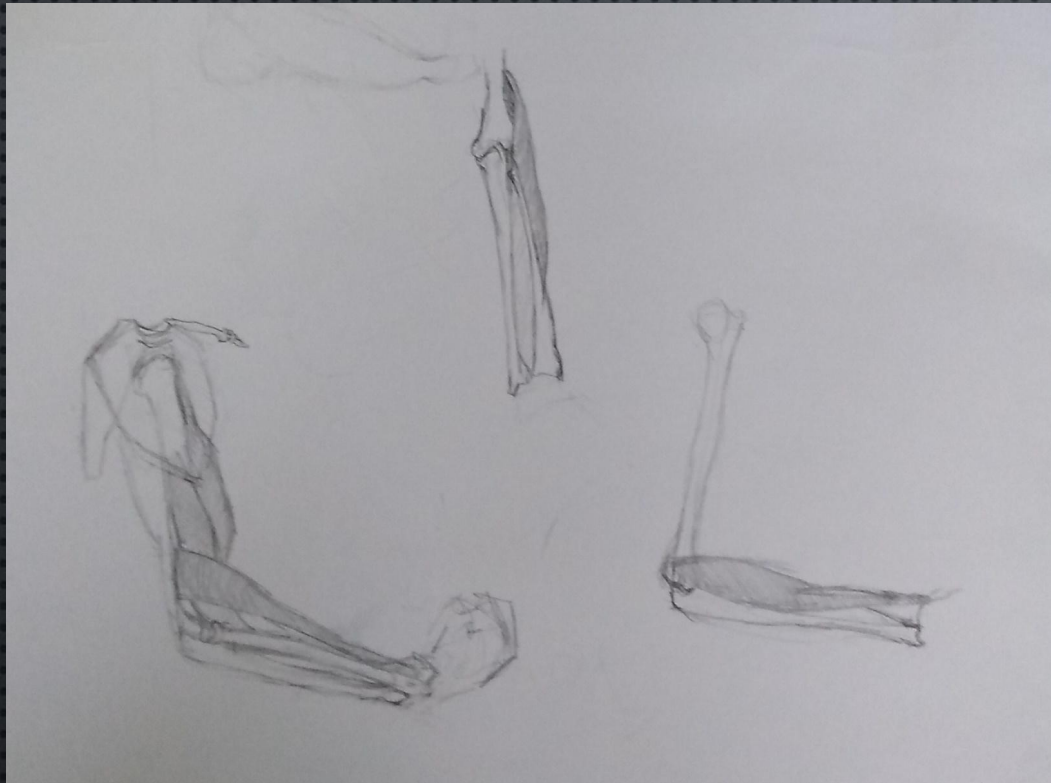

Выполнила:

студентка группы С-О-18

Штаба Анна.

Преподаватель:

Лысенко О.В.

РИСУНОК МЫШЦ
ПРЕДПЛЕЧЬЯ И ПЛЕЧА
СХЕМАТИЧНО.

ДИСЦИПЛИНА:
РИСУНОК
ЗАДАНИЕ: ЗАРИСОВКИ
КИСТЕЙ РУК.

РАБОТУ ВЫПОЛНИЛА:
СТУДЕНТКА ГРУППЫ С-О-18

ШТАБА АННА.

ПРЕПОДАВАТЕЛЬ:

ЛЫСЕНКО О.В.

Дисциплина: Рисунок

Рисунок ноги с выявлением мышц.
Зарисовки стопы.

Преподаватель: Лысенко О. В.

Выполнила: студентка группы С-О-18

Штаба Анна

ДИСЦИПЛИНА РИСУНОК:
ЗАСИСОВКИ СТОПЫ
ВЫПОЛНИЛА
СТУДЕНТКА ГРУППЫ С-О-18
ШТАБА АННА
ПРЕПОДАВАТЕЛЬ:
ЛЫСЕНКО О.В.

МДК

ДИСЦИПЛИНА: МДК

ЗАДАНИЕ: ПОРТРЕТ ИЗВЕСТНОЙ
ЛИЧНОСТИ В ГЛИНЕ ПО ФОТОГРАФИИ

(У. ЧЕРЧИЛЛЬ)

ВЫПОНИЛА: