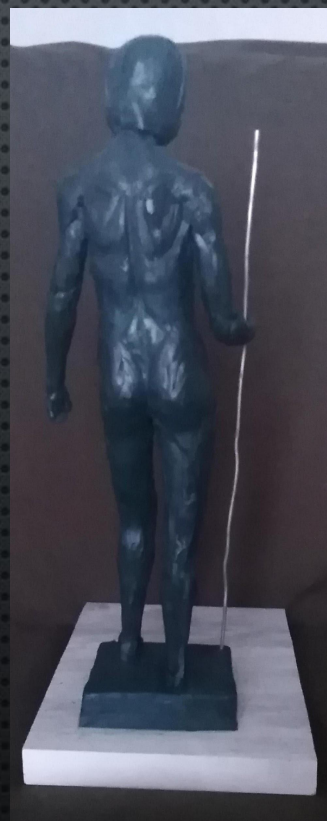

ОТЧЕТ
ПО ПРОДЕЛАННОЙ РАБОТЕ
ЗА 5 СЕМЕСТР
СТУДЕНТА
ГЖЕЛЬСКОГО ГОСУДАРСТВЕННОГО УНИВЕРСИТЕТА
ХУДОЖЕСТВЕННОГО ОТДЕЛЕНИЯ КОЛЛЕДЖА
СПЕЦИАЛЬНОСТИ СКУЛЬПТУРА.

Подготовила:
СТУДЕНТКА ГРУППЫ
С-О-18
ШТАБА АННА .

ШТАБА АННА.

ПРЕПОДАВАТЕЛЬ:

ЛЫСЕНКО О.В.

Дисциплина: Рисунок

Рисунок ноги с выявлением мышц.
Зарисовки стопы.

Преподаватель: Лысенко О. В.

Выполнила: студентка группы С-О-18

Штаба Анна

ДИСЦИПЛИНА РИСУНОК:
ЗАСИСОВКИ СТОПЫ
ВЫПОЛНИЛА
СТУДЕНТКА ГРУППЫ С-О-18
ШТАБА АННА
ПРЕПОДАВАТЕЛЬ:
ЛЫСЕНКО О.В.

МДК

ДИСЦИПЛИНА: МДК

ЗАДАНИЕ: ПОРТРЕТ ИЗВЕСТНОЙ
ЛИЧНОСТИ В ГЛИНЕ ПО ФОТОГРАФИИ

(У. ЧЕРЧИЛЛЬ)

ВЫПОНИЛА:

СКУЛЬПТУРА

ЗАДАНИЕ: ЭТЮД ОБНАЖЁННОЙ СТОЯЩЕЙ НЫТУРЫ (ЖЕНСКАЯ НАТУРА) ПЛАСТИЛИН.

ВЫПОЛНИЛА: СТУДЕНКА ГРУППЫ С-О-18 ШТАБА АННА

ПРЕПОДАВАТЕЛЬ: БОЛЬШАКОВ В. В. .

ЗАДАНИЕ: СТОЯЩАЯ МУЖСКАЯ НАТУРА (ПЛАСТИЛИН)
ВЫПОЛНИЛА: СТУДЕНКА ГРУППЫ С-О-18 ШТАБА АННА
ПРЕПОДАВАТЕЛЬ:
БОЛЬШАКОВ В. В.