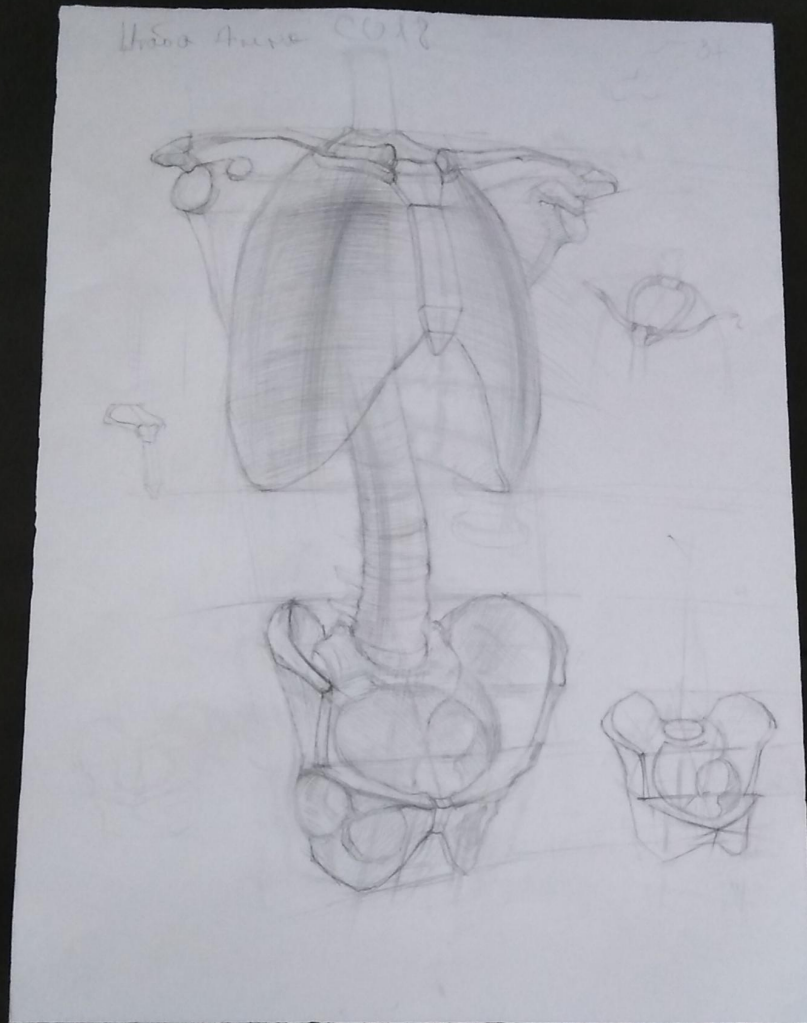

ОТЧЕТ  
ПО ПРОДЕЛАННОЙ РАБОТЕ  
ЗА 5 СЕМЕСТР  
СТУДЕНТА  
ГЖЕЛЬСКОГО ГОСУДАРСТВЕННОГО УНИВЕРСИТЕТА  
ХУДОЖЕСТВЕННОГО ОТДЕЛЕНИЯ КОЛЛЕДЖА  
СПЕЦИАЛЬНОСТИ СКУЛЬПТУРА.

Подготовила:  
СТУДЕНТКА ГРУППЫ  
С-О-18  
ШТАБА АННА .

ДИСЦИПЛИНА:  
РИСУНОК  
РИСУНОК СКЕЛЕТА  
ГРУДНОЙ КЛЕТКИ И  
ТАЗА.

Выполнила:

Студентка группы С-О-18

Штаба Анна.

Преподаватель:

Лысенко О.В.

ДИСЦИПЛИНА: РИСУНОК  
РИСУНОК РУКИ СКЕЛЕТА.  
РИСУНОК РУКИ  
С ВЫЯВЛЕНИЕМ МЫШЦ.

ШТАБА АННА.

ПРЕПОДАВАТЕЛЬ:

ЛЫСЕНКО О.В.

Дисциплина: Рисунок

Рисунок ноги с выявлением мышц.  
Зарисовки стопы.

Преподаватель: Лысенко О. В.

Выполнила: студентка группы С-О-18

Штаба Анна

# СКУЛЬПТУРА

ЗАДАНИЕ: ЭТЮД ОБНАЖЁННОЙ СТОЯЩЕЙ НЫТУРЫ (ЖЕНСКАЯ НАТУРА) ПЛАСТИЛИН.

ВЫПОЛНИЛА: СТУДЕНКА ГРУППЫ С-О-18 ШТАБА АННА

ПРЕПОДАВАТЕЛЬ: БОЛЬШАКОВ В. В. .

ЗАДАНИЕ: СТОЯЩАЯ МУЖСКАЯ НАТУРА (ПЛАСТИЛИН)  
ВЫПОЛНИЛА: СТУДЕНКА ГРУППЫ С-О-18 ШТАБА АННА  
ПРЕПОДАВАТЕЛЬ:  
БОЛЬШАКОВ В. В.