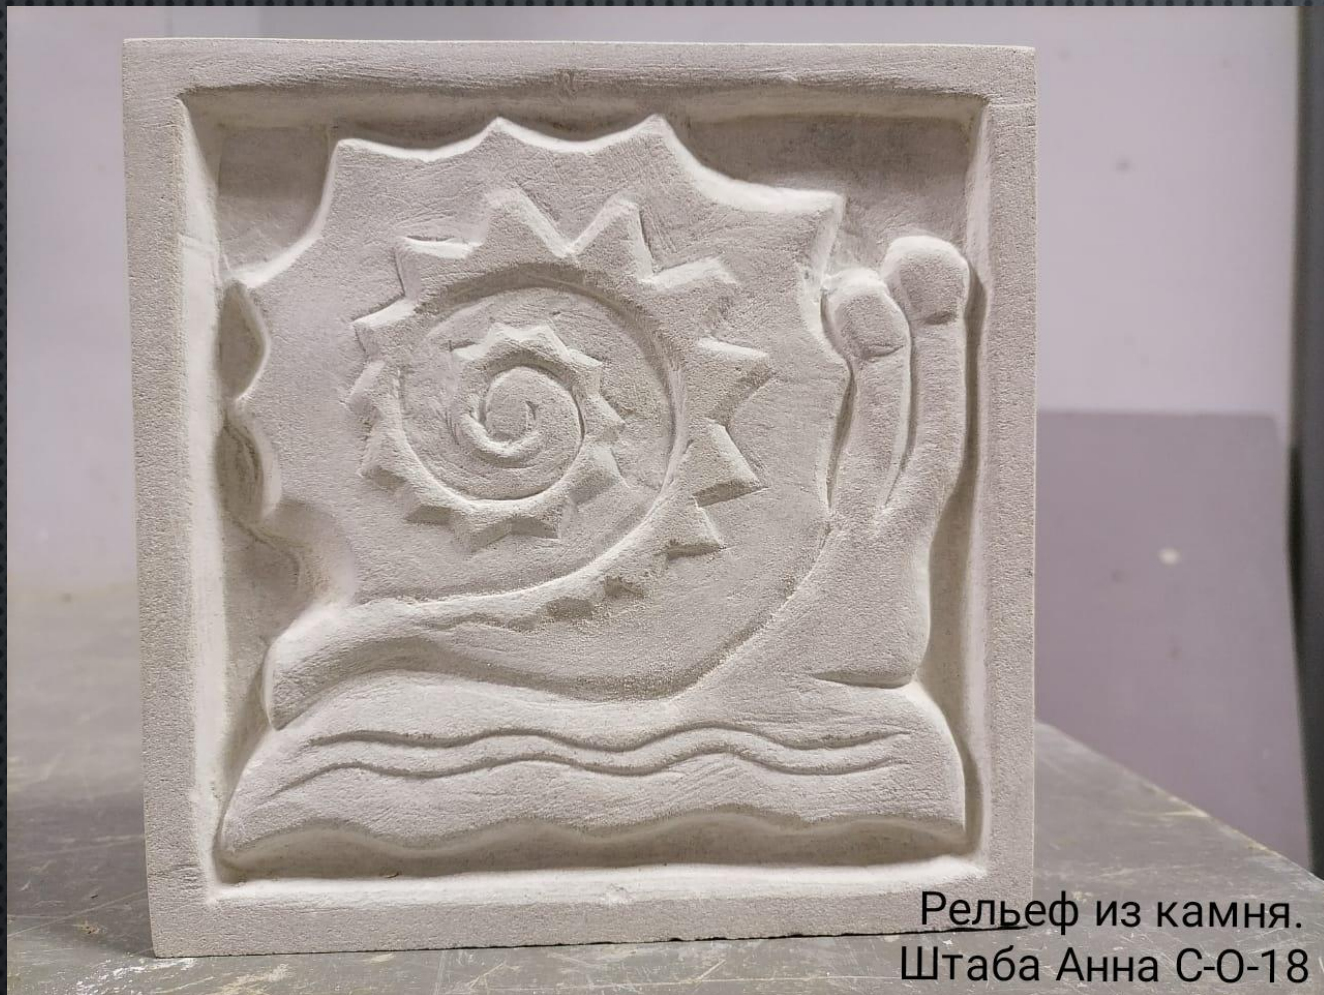

ДИСЦИПЛИНА РИСУНОК:
ЗАСИСОВКИ СТОПЫ
ВЫПОЛНИЛА
СТУДЕНТКА ГРУППЫ С-О-18
ШТАБА АННА
ПРЕПОДАВАТЕЛЬ:
ЛЫСЕНКО О.В.

МДК

ДИСЦИПЛИНА: МДК

ЗАДАНИЕ: ПОРТРЕТ ИЗВЕСТНОЙ
ЛИЧНОСТИ В ГЛИНЕ ПО ФОТОГРАФИИ

(У. ЧЕРЧИЛЛЬ)

ВЫПОНИЛА:

СТУДЕНКА ГРУППЫ С-О-18

ШТАБА АННА

ПРЕПОДАВАТЕЛЬ:

ФРИС К. В.

Штаба Анна С-О-18

ДИСЦИПЛИНА: МДК
ЗАДАНИЕ ПОРТРЕТ ИЗВЕСТНОЙ
ЛИЧНОСТИ, УИНСТОН ЧЕРЧИЛЛЬ.
(ЭТЮД ИЗ ПЛАСТИЛИНА)
ВЫПОЛНИЛА :
СТУДЕНКА ГРУППЫ С-О-18 ШТАБА АННА
ПРЕПОДАВАТЕЛЬ: ФРИС К. В.