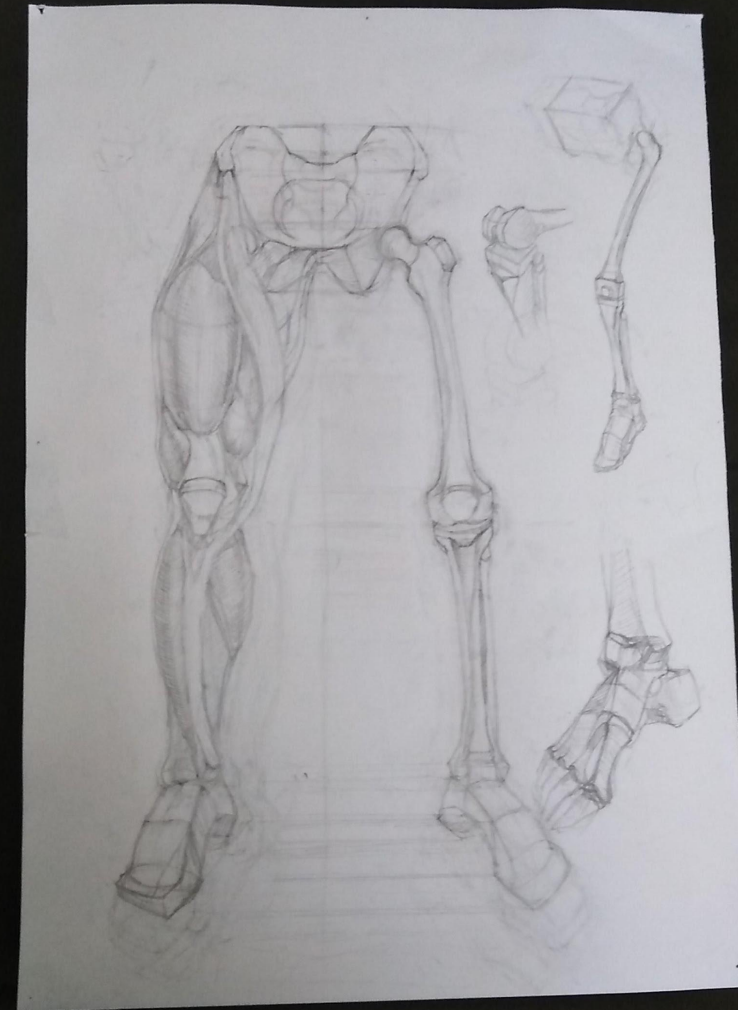

ДИСЦИПЛИНА:
РИСУНОК
РИСУНОК СКЕЛЕТА
ГРУДНОЙ КЛЕТКИ И
ТАЗА.

Выполнила:

Студентка группы С-О-18

Штаба Анна.

Преподаватель:

Лысенко О.В.

ДИСЦИПЛИНА: РИСУНОК
РИСУНОК РУКИ СКЕЛЕТА.
РИСУНОК РУКИ
С ВЫЯВЛЕНИЕМ МЫШЦ.

Выполнила:

студентка группы С-О-18

Штаба Анна.

Преподаватель:

Лысенко О.В.

РИСУНОК МЫШЦ
ПРЕДПЛЕЧЬЯ И ПЛЕЧА
СХЕМАТИЧНО.

ДИСЦИПЛИНА:
РИСУНОК
ЗАДАНИЕ: ЗАРИСОВКИ
КИСТЕЙ РУК.

РАБОТУ ВЫПОЛНИЛА:
СТУДЕНТКА ГРУППЫ С-О-18

ШТАБА АННА.

ПРЕПОДАВАТЕЛЬ:

ЛЫСЕНКО О.В.

Дисциплина: Рисунок

Рисунок ноги с выявлением мышц.
Зарисовки стопы.

Преподаватель: Лысенко О. В.

Выполнила: студентка группы С-О-18

Штаба Анна

ДИСЦИПЛИНА РИСУНОК:
ЗАСИСОВКИ СТОПЫ
ВЫПОЛНИЛА
СТУДЕНТКА ГРУППЫ С-О-18
ШТАБА АННА
ПРЕПОДАВАТЕЛЬ:
ЛЫСЕНКО О.В.

МДК

ДИСЦИПЛИНА: МДК

ЗАДАНИЕ: ПОРТРЕТ ИЗВЕСТНОЙ
ЛИЧНОСТИ В ГЛИНЕ ПО ФОТОГРАФИИ

(У. ЧЕРЧИЛЛЬ)

ВЫПОНИЛА: