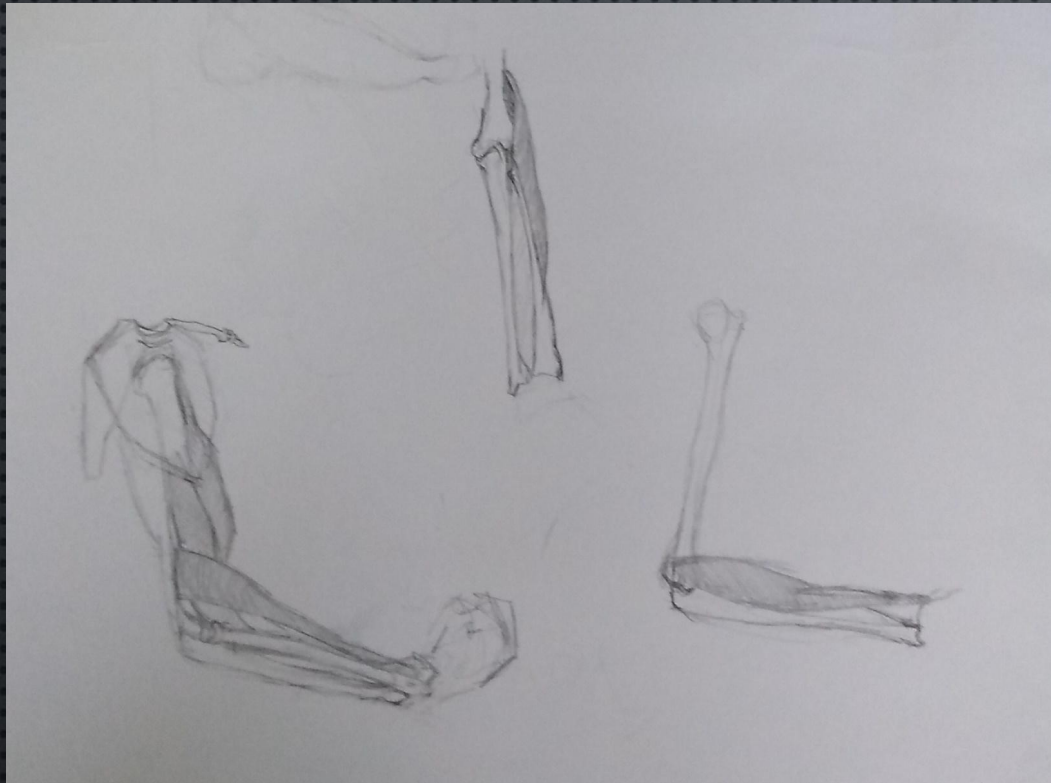

ДИСЦИПЛИНА:
РИСУНОК
РИСУНОК СКЕЛЕТА
ГРУДНОЙ КЛЕТКИ И
ТАЗА.

Выполнила:

Студентка группы С-О-18

Штаба Анна.

Преподаватель:

Лысенко О.В.

ДИСЦИПЛИНА: РИСУНОК
РИСУНОК РУКИ СКЕЛЕТА.
РИСУНОК РУКИ
С ВЫЯВЛЕНИЕМ МЫШЦ.

Выполнила:
СТУДЕНТКА ГРУППЫ С-О-18

ШТАБА Анна.

ПРЕПОДАВАТЕЛЬ:

ЛЫСЕНКО О.В.

РИСУНОК МЫШЦ
ПРЕДПЛЕЧЬЯ И ПЛЕЧА
СХЕМАТИЧНО.

ДИСЦИПЛИНА:
РИСУНОК
ЗАДАНИЕ: ЗАРИСОВКИ
КИСТЕЙ РУК.

РАБОТУ ВЫПОЛНИЛА:
СТУДЕНТКА ГРУППЫ С-О-18

ШТАБА АННА.

ПРЕПОДАВАТЕЛЬ:

ЛЫСЕНКО О.В.

Дисциплина: Рисунок

Рисунок ноги с выявлением мышц.
Зарисовки стопы.

Преподаватель: Лысенко О. В.

Выполнила: студентка группы С-О-18

Штаба Анна

ДИСЦИПЛИНА РИСУНОК:
ЗАСИСОВКИ СТОПЫ
ВЫПОЛНИЛА
СТУДЕНТКА ГРУППЫ С-О-18
ШТАБА АННА
ПРЕПОДАВАТЕЛЬ:
ЛЫСЕНКО О.В.

МДК

ДИСЦИПЛИНА: МДК

ЗАДАНИЕ: ПОРТРЕТ ИЗВЕСТНОЙ
ЛИЧНОСТИ В ГЛИНЕ ПО ФОТОГРАФИИ

(У. ЧЕРЧИЛЛЬ)

ВЫПОНИЛА: