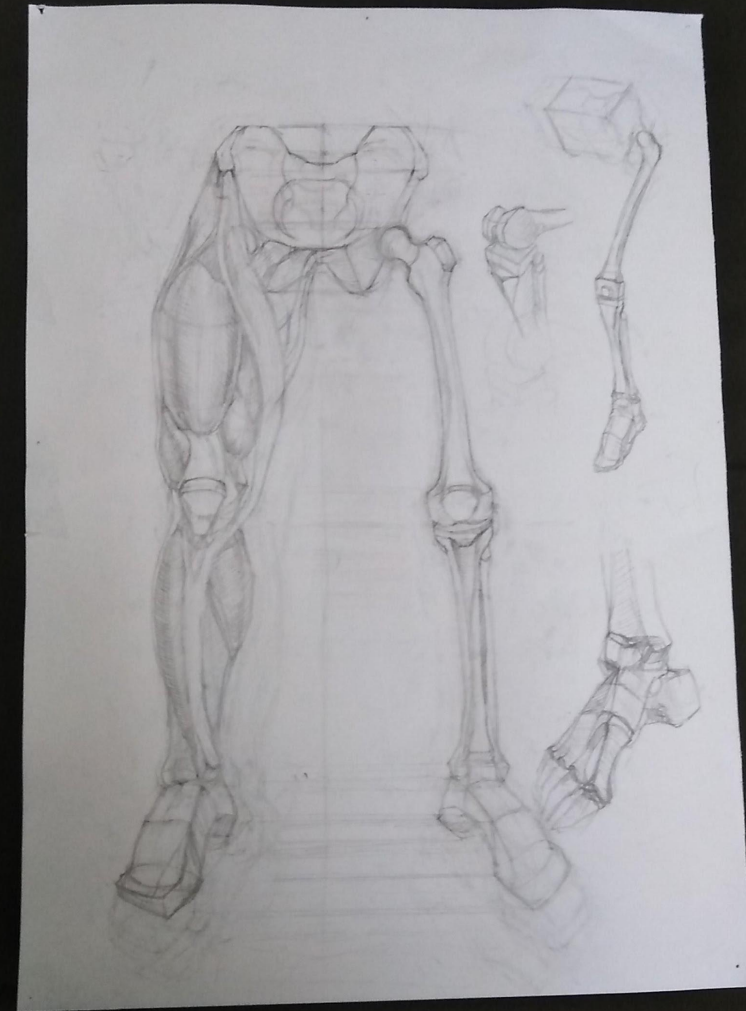

Выполнила:

студентка группы С-О-18

Штаба Анна.

Преподаватель:

Лысенко О.В.

РИСУНОК МЫШЦ  
ПРЕДПЛЕЧЬЯ И ПЛЕЧА  
СХЕМАТИЧНО.

ДИСЦИПЛИНА:  
РИСУНОК  
ЗАДАНИЕ: ЗАРИСОВКИ  
КИСТЕЙ РУК.

РАБОТУ ВЫПОЛНИЛА:  
СТУДЕНТКА ГРУППЫ С-О-18

ШТАБА АННА.

ПРЕПОДАВАТЕЛЬ:

ЛЫСЕНКО О.В.

Дисциплина: Рисунок

Рисунок ноги с выявлением мышц.  
Зарисовки стопы.

Преподаватель: Лысенко О. В.

Выполнила: студентка группы С-О-18

Штаба Анна

ДИСЦИПЛИНА РИСУНОК:  
ЗАСИСОВКИ СТОПЫ  
ВЫПОЛНИЛА  
СТУДЕНТКА ГРУППЫ С-О-18  
ШТАБА АННА  
ПРЕПОДАВАТЕЛЬ:  
ЛЫСЕНКО О.В.

МДК

ДИСЦИПЛИНА: МДК

ЗАДАНИЕ: ПОРТРЕТ ИЗВЕСТНОЙ  
ЛИЧНОСТИ В ГЛИНЕ ПО ФОТОГРАФИИ

( У. ЧЕРЧИЛЛЬ )

# СКУЛЬПТУРА

ЗАДАНИЕ: ЭТЮД ОБНАЖЁННОЙ СТОЯЩЕЙ НЫТУРЫ (ЖЕНСКАЯ НАТУРА) ПЛАСТИЛИН.

ВЫПОЛНИЛА: СТУДЕНКА ГРУППЫ С-О-18 ШТАБА АННА

ПРЕПОДАВАТЕЛЬ: БОЛЬШАКОВ В. В. .

ЗАДАНИЕ: СТОЯЩАЯ МУЖСКАЯ НАТУРА (ПЛАСТИЛИН)  
ВЫПОЛНИЛА: СТУДЕНКА ГРУППЫ С-О-18 ШТАБА АННА  
ПРЕПОДАВАТЕЛЬ:  
БОЛЬШАКОВ В. В.