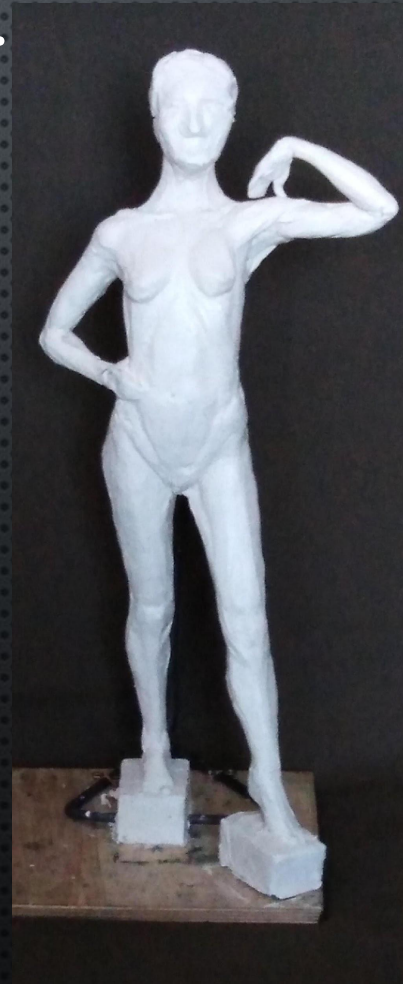

ОТЧЕТ
ПО ПРОДЕЛАННОЙ РАБОТЕ
ЗА 5 СЕМЕСТР
СТУДЕНТА
ГЖЕЛЬСКОГО ГОСУДАРСТВЕННОГО УНИВЕРСИТЕТА
ХУДОЖЕСТВЕННОГО ОТДЕЛЕНИЯ КОЛЛЕДЖА
СПЕЦИАЛЬНОСТИ СКУЛЬПТУРА.

Подготовила:
СТУДЕНТКА ГРУППЫ
С-О-18
ШТАБА АННА .

ДИСЦИПЛИНА:
РИСУНОК
РИСУНОК СКЕЛЕТА
ГРУДНОЙ КЛЕТКИ И
ТАЗА.

Выполнила:

Студентка группы С-О-18

Штаба Анна.

Преподаватель:

Лысенко О.В.

ДИСЦИПЛИНА: РИСУНОК
РИСУНОК РУКИ СКЕЛЕТА.
РИСУНОК РУКИ
С ВЫЯВЛЕНИЕМ МЫШЦ.

ШТАБА АННА.

ПРЕПОДАВАТЕЛЬ:

ЛЫСЕНКО О.В.

Дисциплина: Рисунок

Рисунок ноги с выявлением мышц.
Зарисовки стопы.

Преподаватель: Лысенко О. В.

Выполнила: студентка группы С-О-18

Штаба Анна

СКУЛЬПТУРА

ЗАДАНИЕ: ЭТЮД ОБНАЖЁННОЙ СТОЯЩЕЙ НЫТУРЫ (ЖЕНСКАЯ НАТУРА) ПЛАСТИЛИН.

ВЫПОЛНИЛА: СТУДЕНКА ГРУППЫ С-О-18 ШТАБА АННА

ПРЕПОДАВАТЕЛЬ: БОЛЬШАКОВ В. В. .

ЗАДАНИЕ: СТОЯЩАЯ МУЖСКАЯ НАТУРА (ПЛАСТИЛИН)
ВЫПОЛНИЛА: СТУДЕНКА ГРУППЫ С-О-18 ШТАБА АННА
ПРЕПОДАВАТЕЛЬ:
БОЛЬШАКОВ В. В.