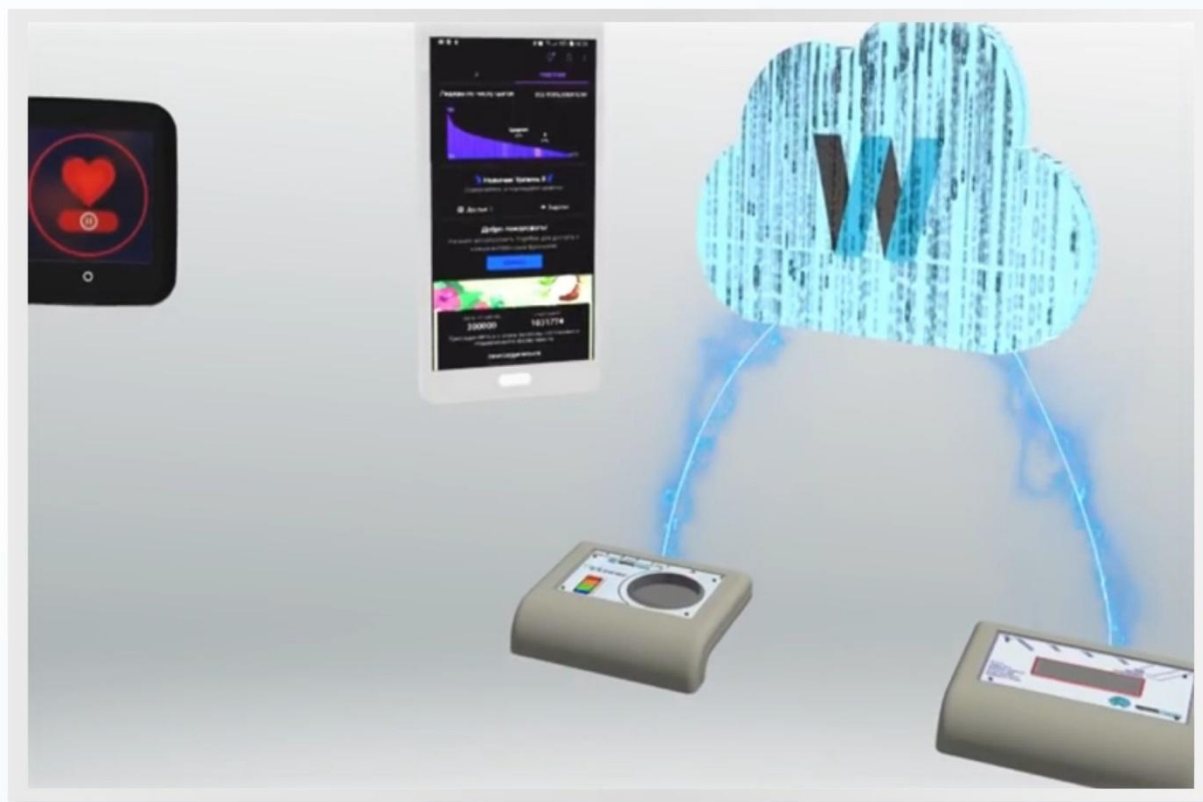

## Кнопка «Home»

(когда вам нужно быстро  
вернуться в начало)

# Life Watch

## Галерея

**Система с помощью приложения соединена с облаком WebWellness, где накапливается информация о состоянии вашего здоровья**

**Life Watch**

При этом информация о состоянии вашего здоровья,  
накапливается не только с устройства **Life Watch**,  
но и с **Life Expert** и **Life Profi**

**Life Watch**

На основании большого количества данных, при появлении минимальных отклонений от нормы формируются программа нормализации, которая поступает в приложение и передается в **Life Watch**

**Life Watch**