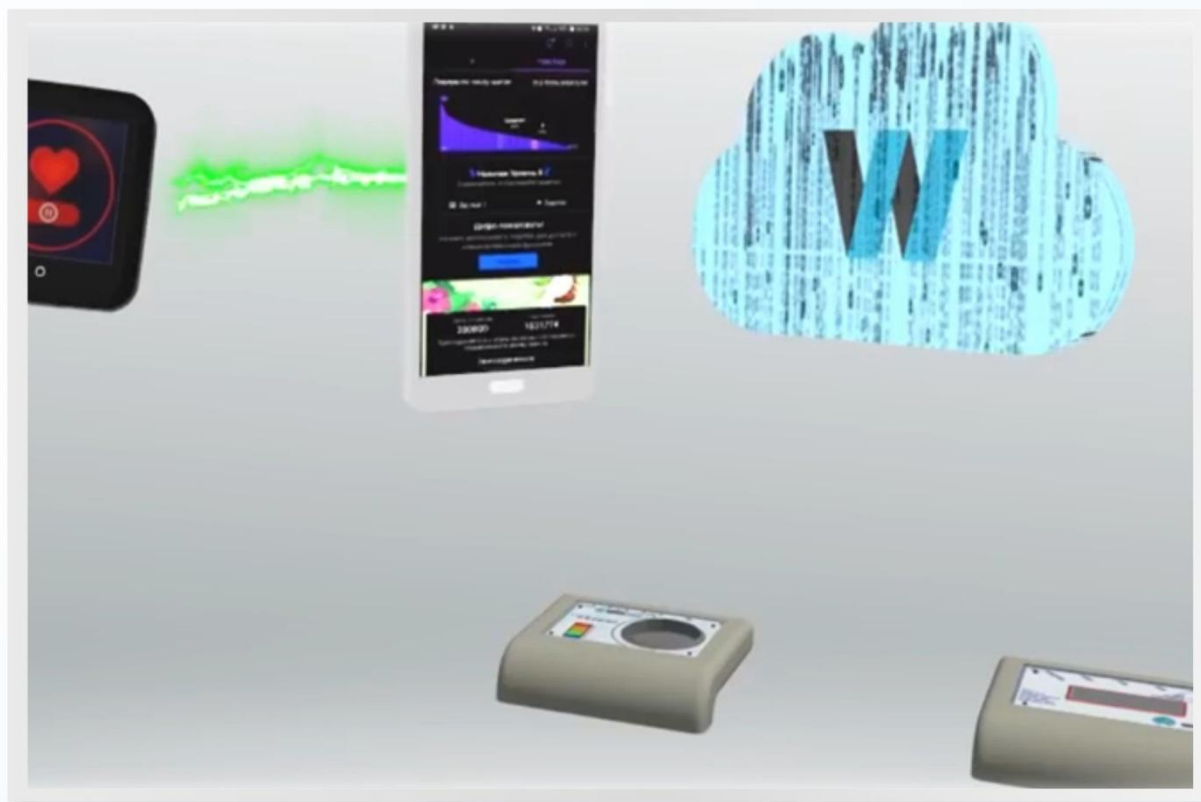

## Кнопка «Home»

(когда вам нужно быстро  
вернуться в начало)

# Life Watch

## Галерея

**Система с помощью приложения соединена с облаком WebWellness, где накапливается информация о состоянии вашего здоровья**

**Life Watch**

При этом информация о состоянии вашего здоровья,  
накапливается не только с устройства **Life Watch**,  
но и с **Life Expert** и **Life Profi**

**Life Watch**

На основании большого количества данных, при появлении минимальных отклонений от нормы формируются программа нормализации, которая поступает в приложение и передается в **Life Watch**

**Life Watch**