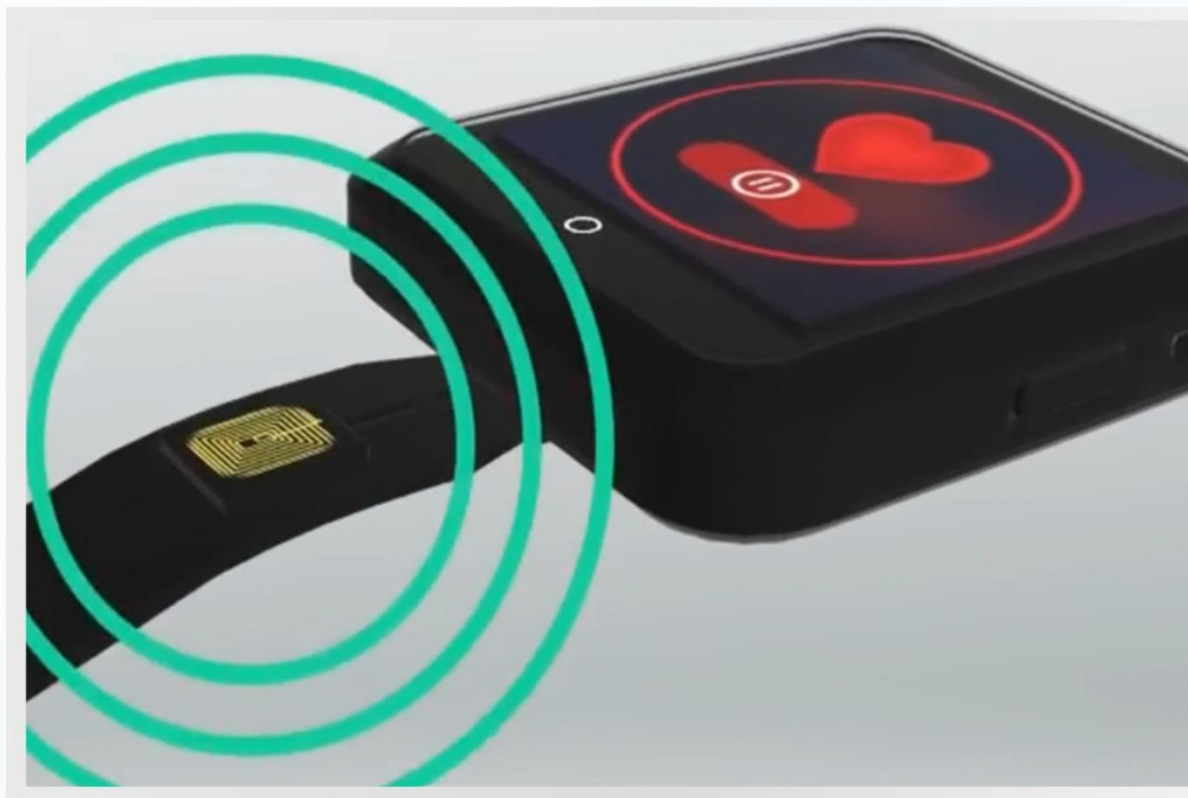

## Галерея

**Система с помощью приложения соединена с облаком WebWellness, где накапливается информация о состоянии вашего здоровья**

**Life Watch**

При этом информация о состоянии вашего здоровья,  
накапливается не только с устройства **Life Watch**,  
но и с **Life Expert** и **Life Profi**

**Life Watch**

На основании большого количества данных, при появлении минимальных отклонений от нормы формируются программа нормализации, которая поступает в приложение и передается в **Life Watch**

**Life Watch**

**В приборе есть выносная изучающие антенна, благодаря которой производится воздействие**

**Life Watch**