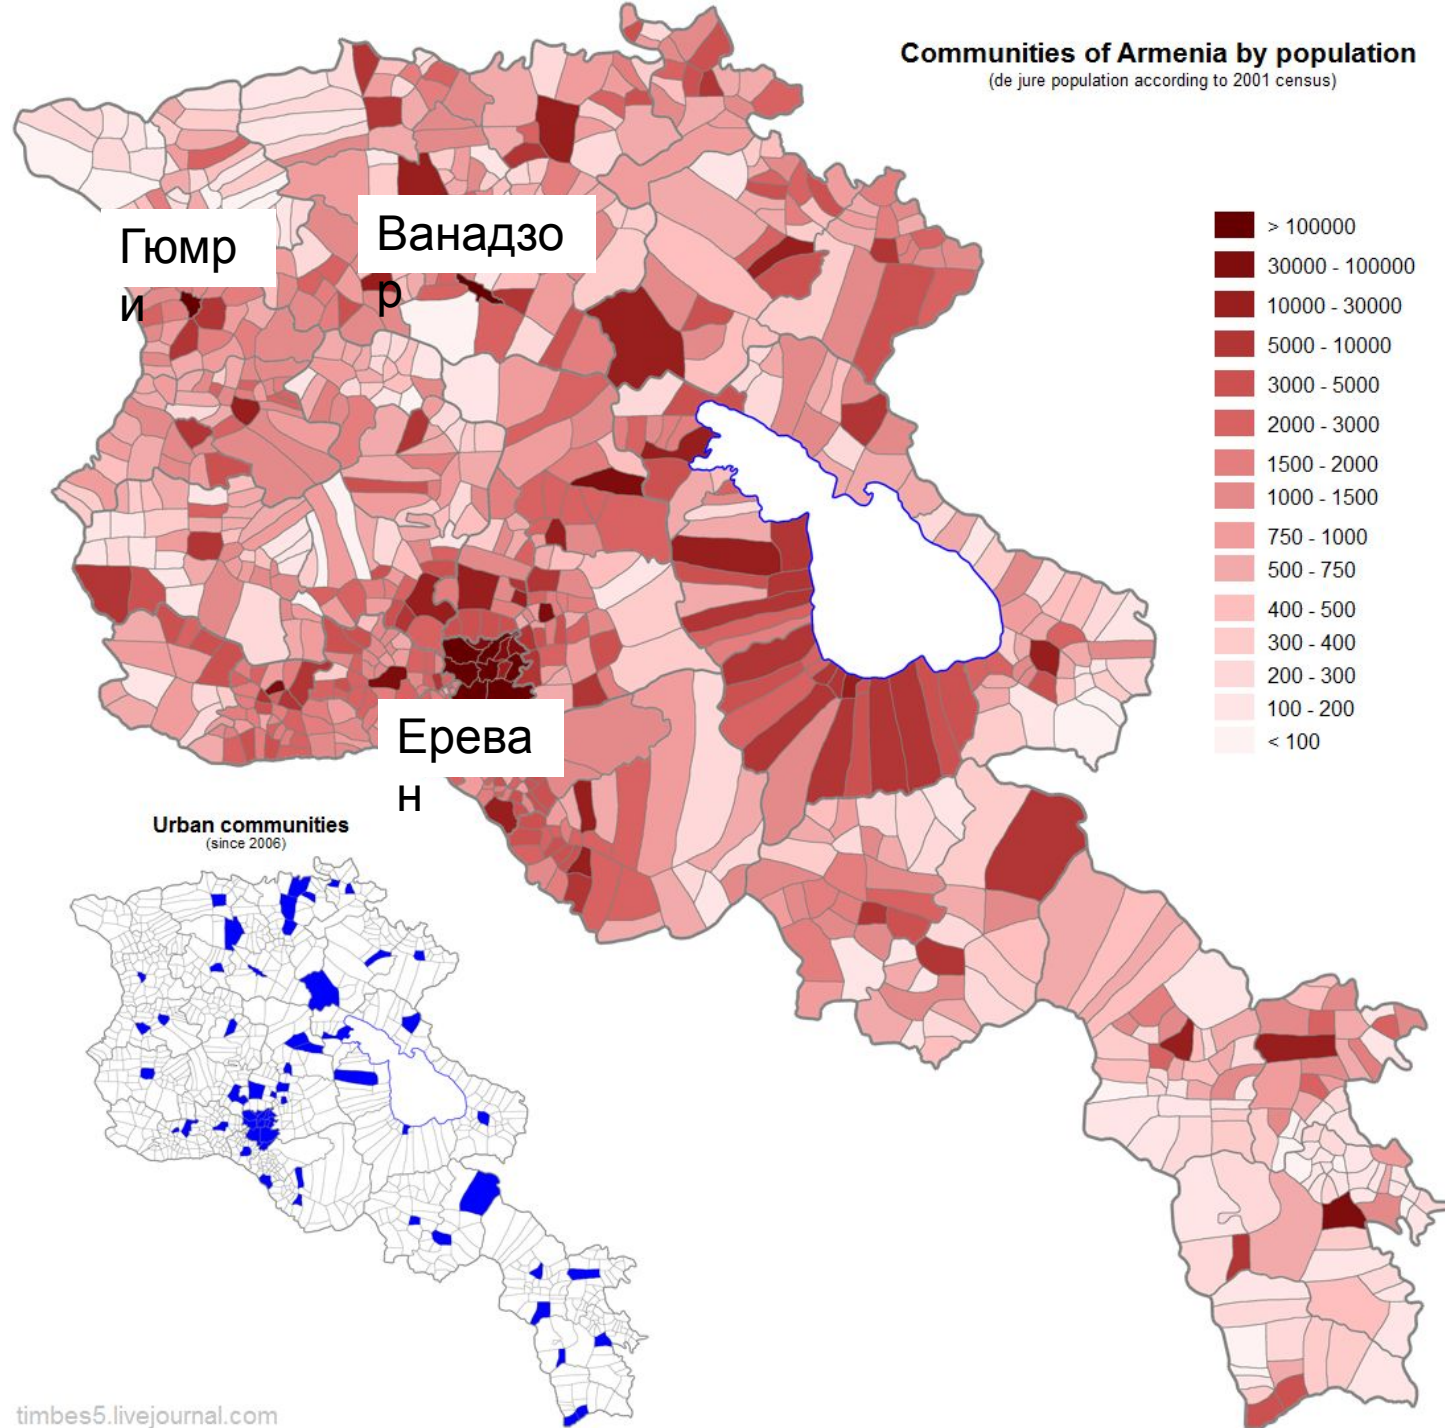

РЕСПУБЛИКА АРМЕНИЯ

Площадь – 29 800 км²
Население – 2 968 586
Оф. язык – армянский
Валюта – драм (AMD)
Телефонный код – 374
Интернет домен – .am
Время – Мск. +1 час

- Столица (1 300 000 в 1999)
- свыше 100 000
- свыше 50 000
- свыше 30 000
- другие города
- Главный город провинции

ARMENIA

0 км 15 30 45 км

© 2006 GEOATLAS.com

Colibry

www.delcampe.net

Communities of Armenia by population

(de jure population according to 2001 census)

Энергетика и выбросы парниковых газов

Энергетические объекты, использующие ископаемые виды топлива, и выбросы углерода

● Выбросы CO₂ на ТЭС, млн тонн в год:

Энергетические объекты на возобновляемых источниках

Ветровая электростанция (менее 50 МВт)
 Гидроэлектростанции

Нефте- и газопроводы

— Нефтепроводы / газопроводы

■ Леса (высокая способность поглощения CO₂)

Карта составлена Экологической сетью «Зой» в ноябре 2016 г.

КАРТА Армении