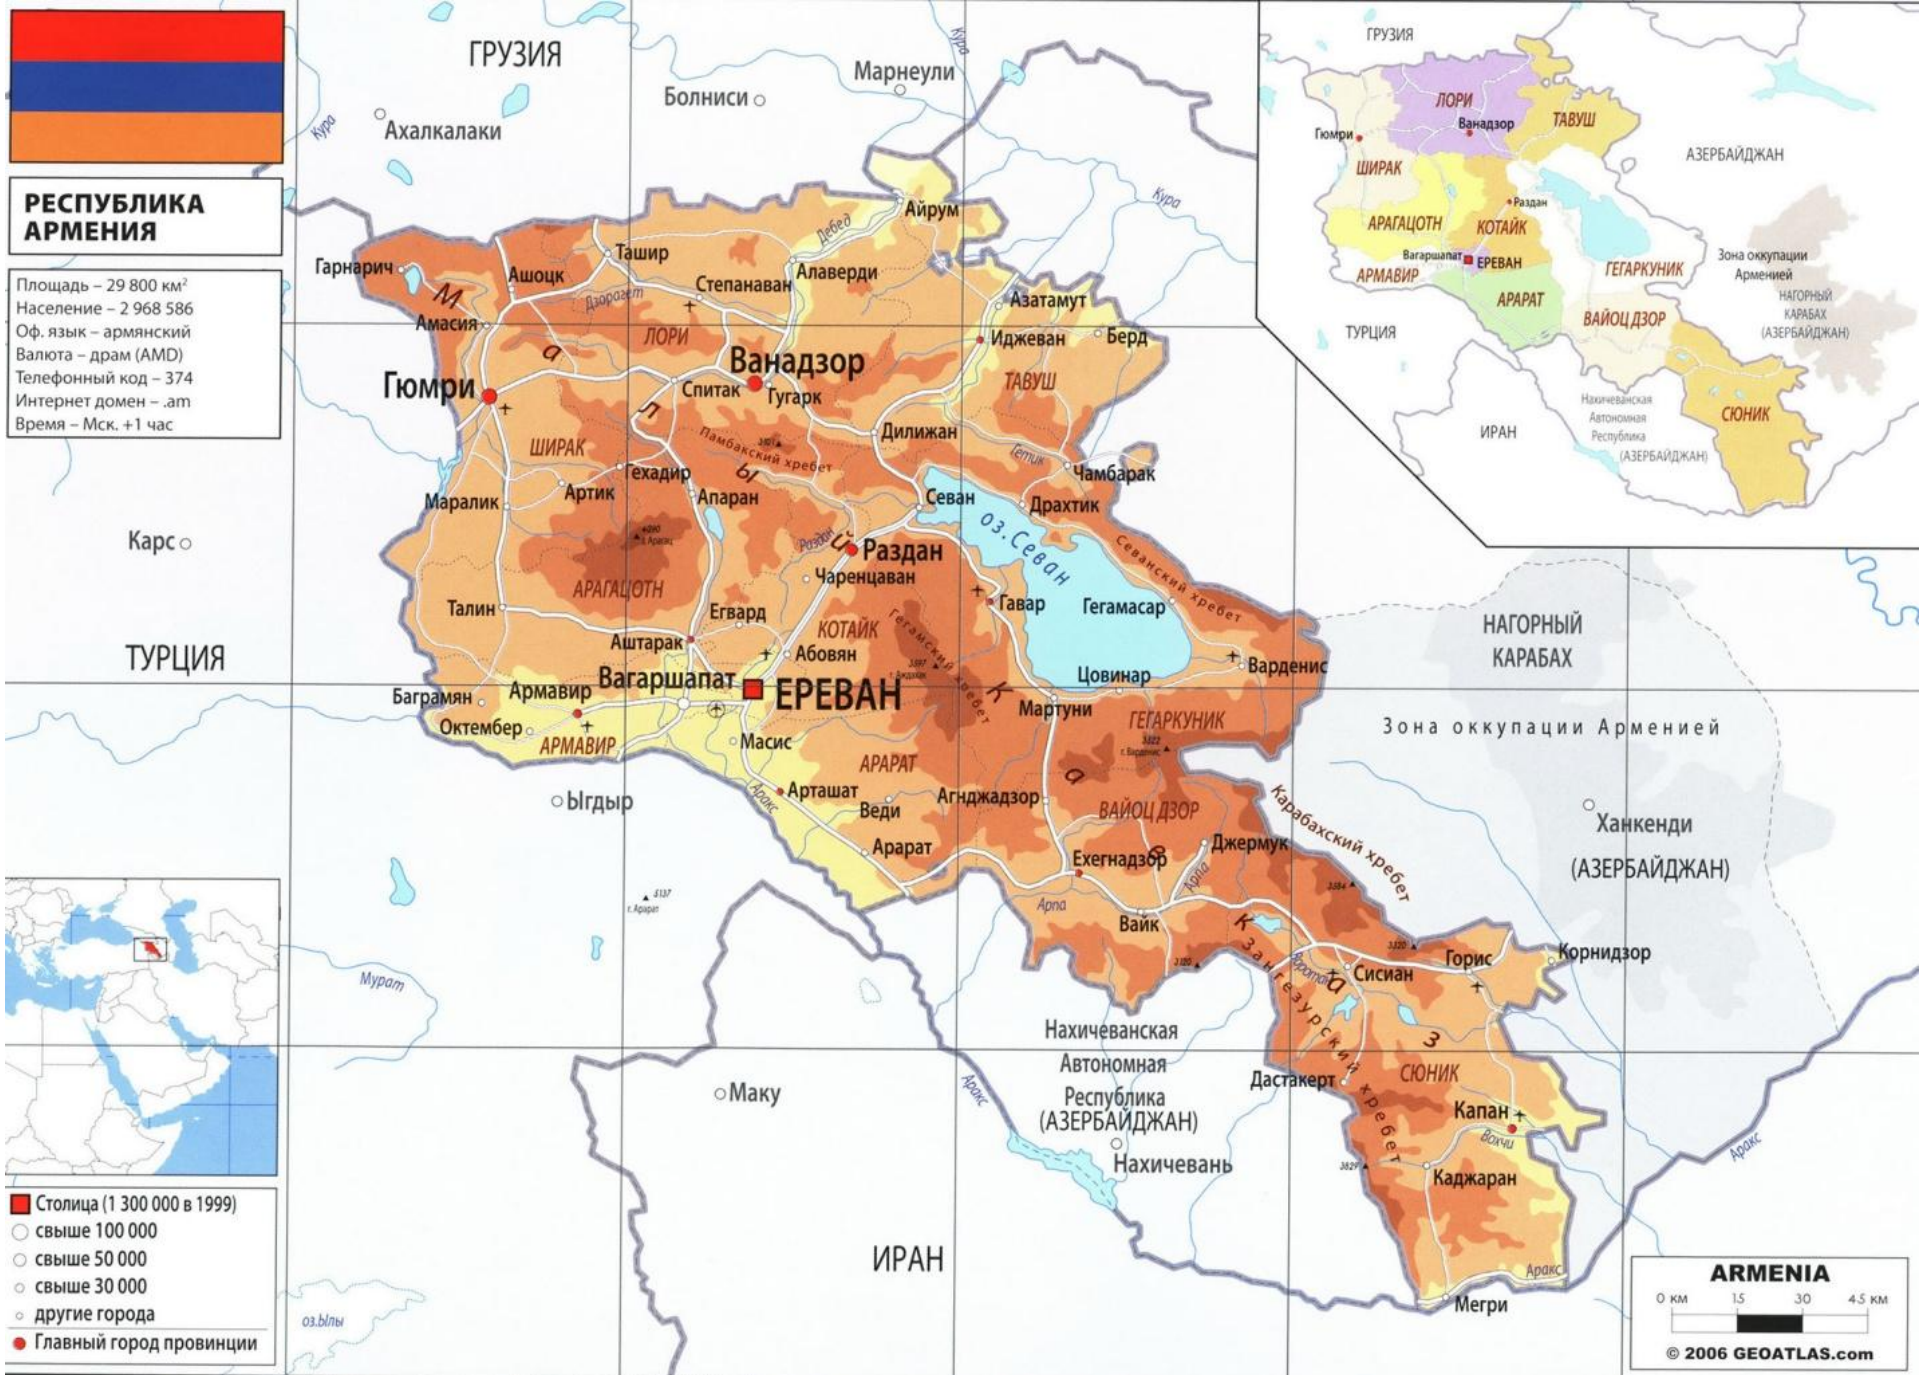

РЕСПУБЛИКА АРМЕНИЯ

Площадь – 29 800 км²
Население – 2 968 586
Оф. язык – армянский
Валюта – драм (AMD)
Телефонный код – 374
Интернет домен – .am
Время – Мск. +1 час

- Столица (1 300 000 в 1999)
- свыше 100 000
- свыше 50 000
- свыше 30 000
- другие города
- Главный город провинции

ARMENIA

0 км 15 30 45 км

© 2006 GEOATLAS.com

Colibry

www.delcampe.net

Communities of Armenia by population

(de jure population according to 2001 census)

Энергетика и выбросы парниковых газов

Энергетические объекты, использующие ископаемые виды топлива, и выбросы углерода

● Выбросы CO₂ на ТЭС, млн тонн в год:

Энергетические объекты на возобновляемых источниках

Ветровая электростанция (менее 50 МВт)
 Гидроэлектростанции

Нефте- и газопроводы

— Нефтепроводы / газопроводы

■ Леса (высокая способность поглощения CO₂)

Карта составлена Экологической сетью «Зой» в ноябре 2016 г.

КАРТА Армении