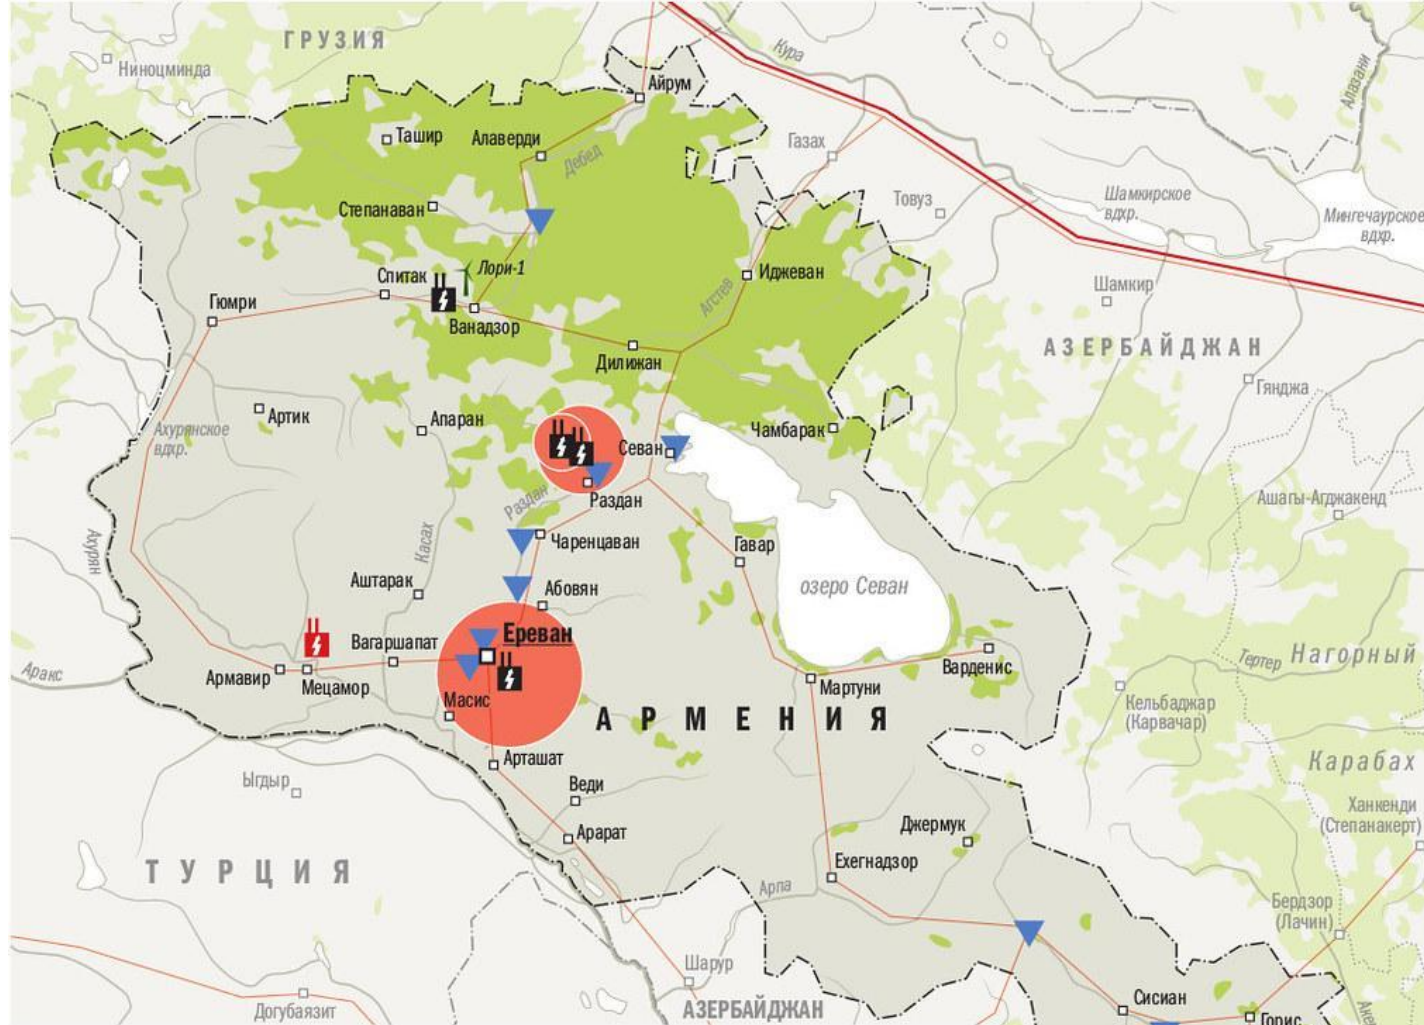

ARMENIA

0 км 15 30 45 км

© 2006 GEOATLAS.com

Colibry

www.delcampe.net

Communities of Armenia by population

(de jure population according to 2001 census)

Энергетика и выбросы парниковых газов

Энергетические объекты, использующие ископаемые виды топлива, и выбросы углерода

● Выбросы CO₂ на ТЭС, млн тонн в год:

Энергетические объекты на возобновляемых источниках

Ветровая электростанция (менее 50 МВт)
 Гидроэлектростанции

Нефте- и газопроводы

— Нефтепроводы / газопроводы

■ Леса (высокая способность поглощения CO₂)

Карта составлена Экологической сетью «Зой» в ноябре 2016 г.

КАРТА Армении