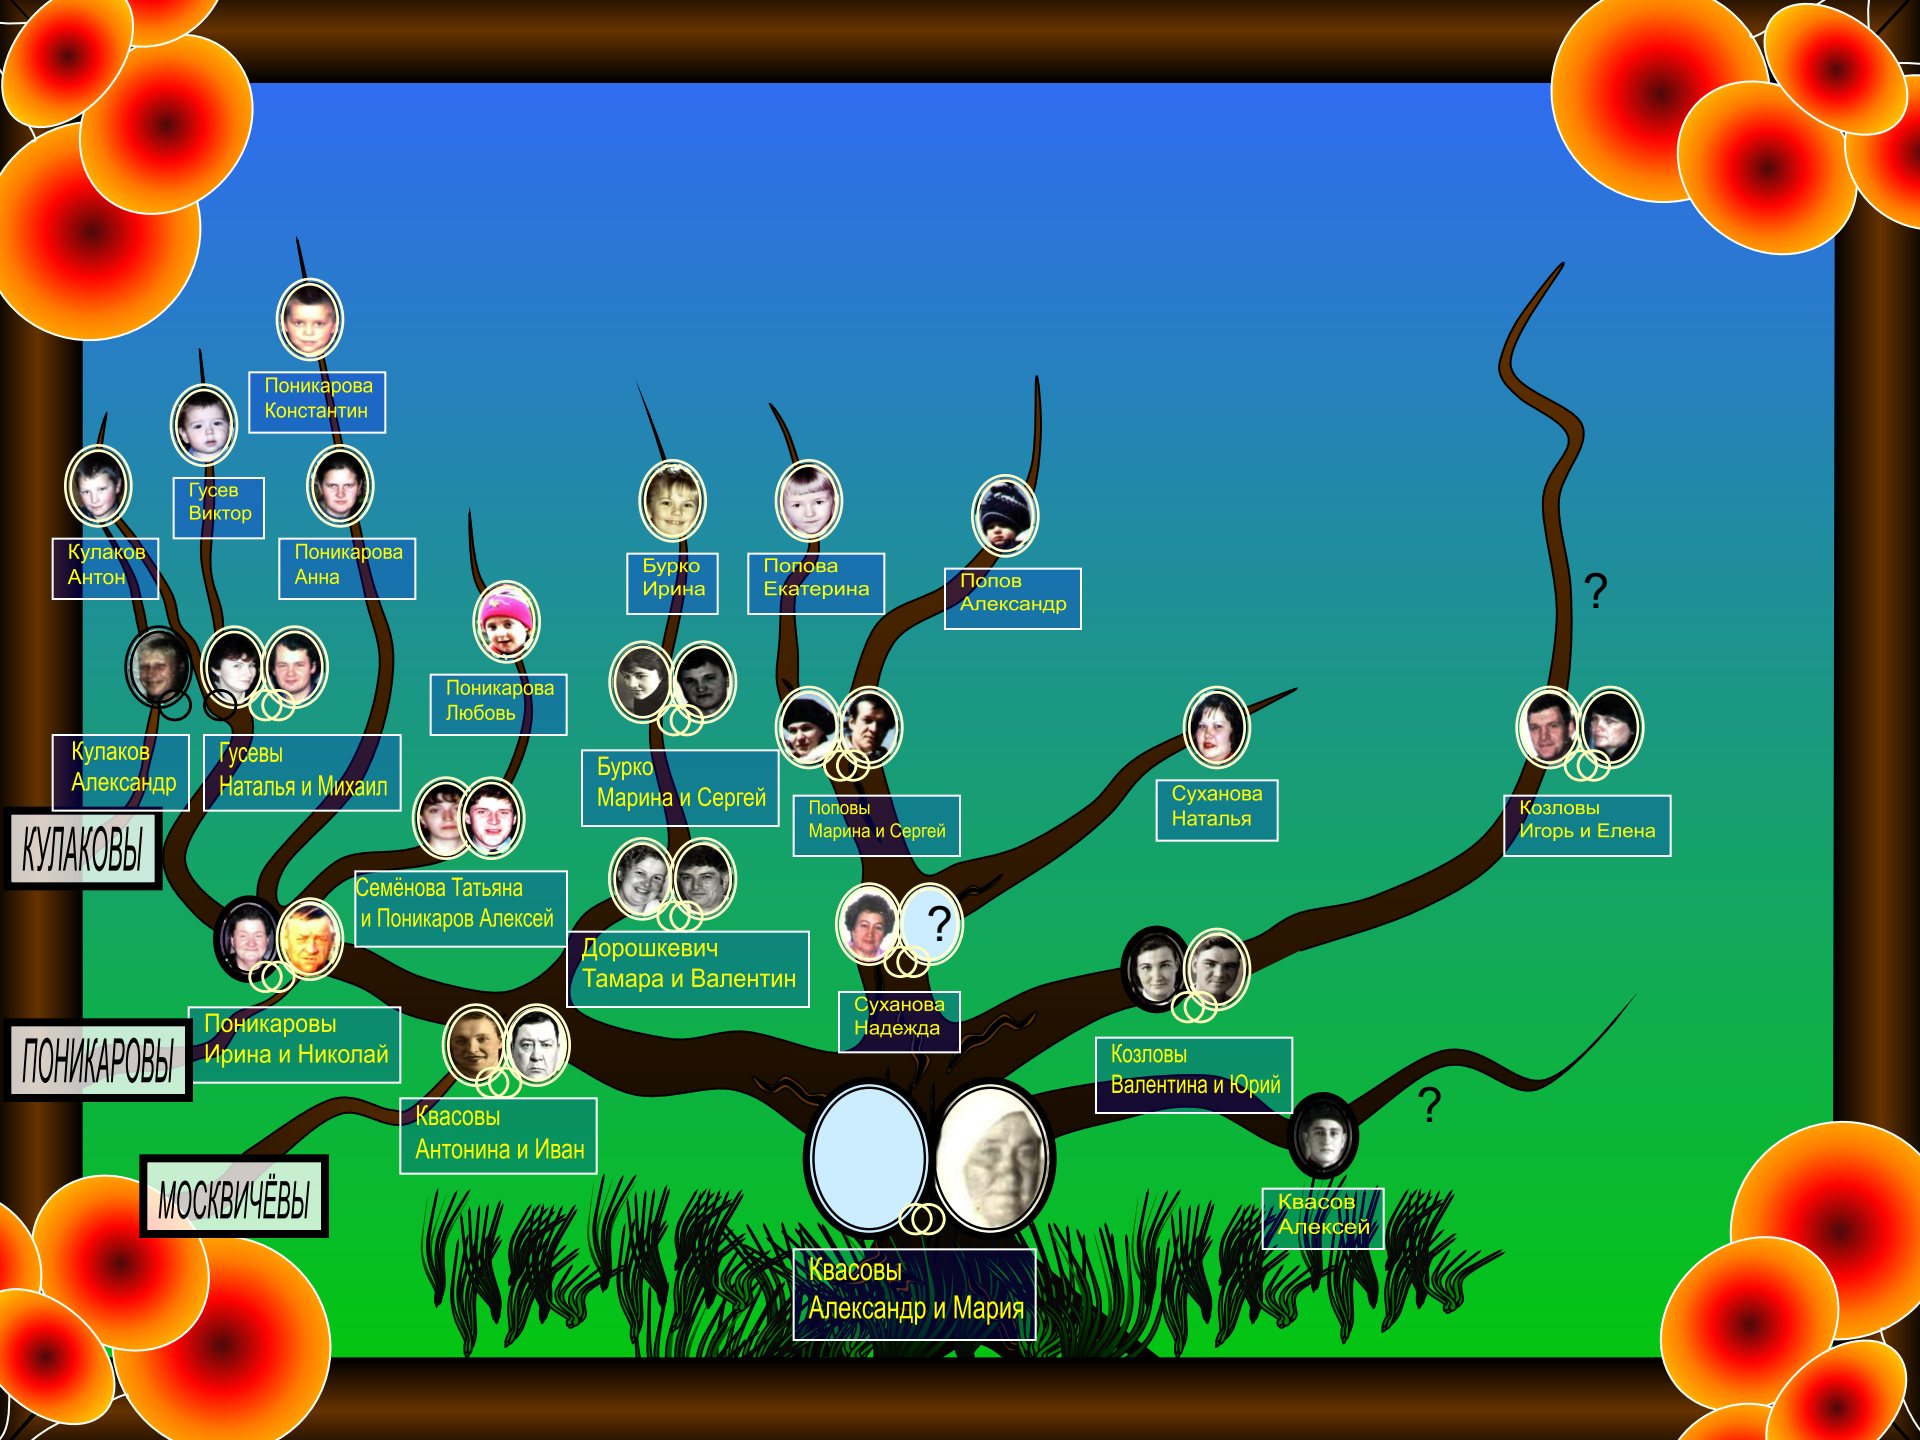

Родовое древо семей  
Москвичёвых, Квасовых, Заламаевых,  
Кулаковых и Поникаровых

Проект выполнил  
Кулаков Антон Александрович

Май 2008 г.

МОСКВИЧЁВЫ

ЗАПАМАЕВЫ

КВАСОВЫ

ПОНИКАРОВЫ

КУЛАКОВЫ