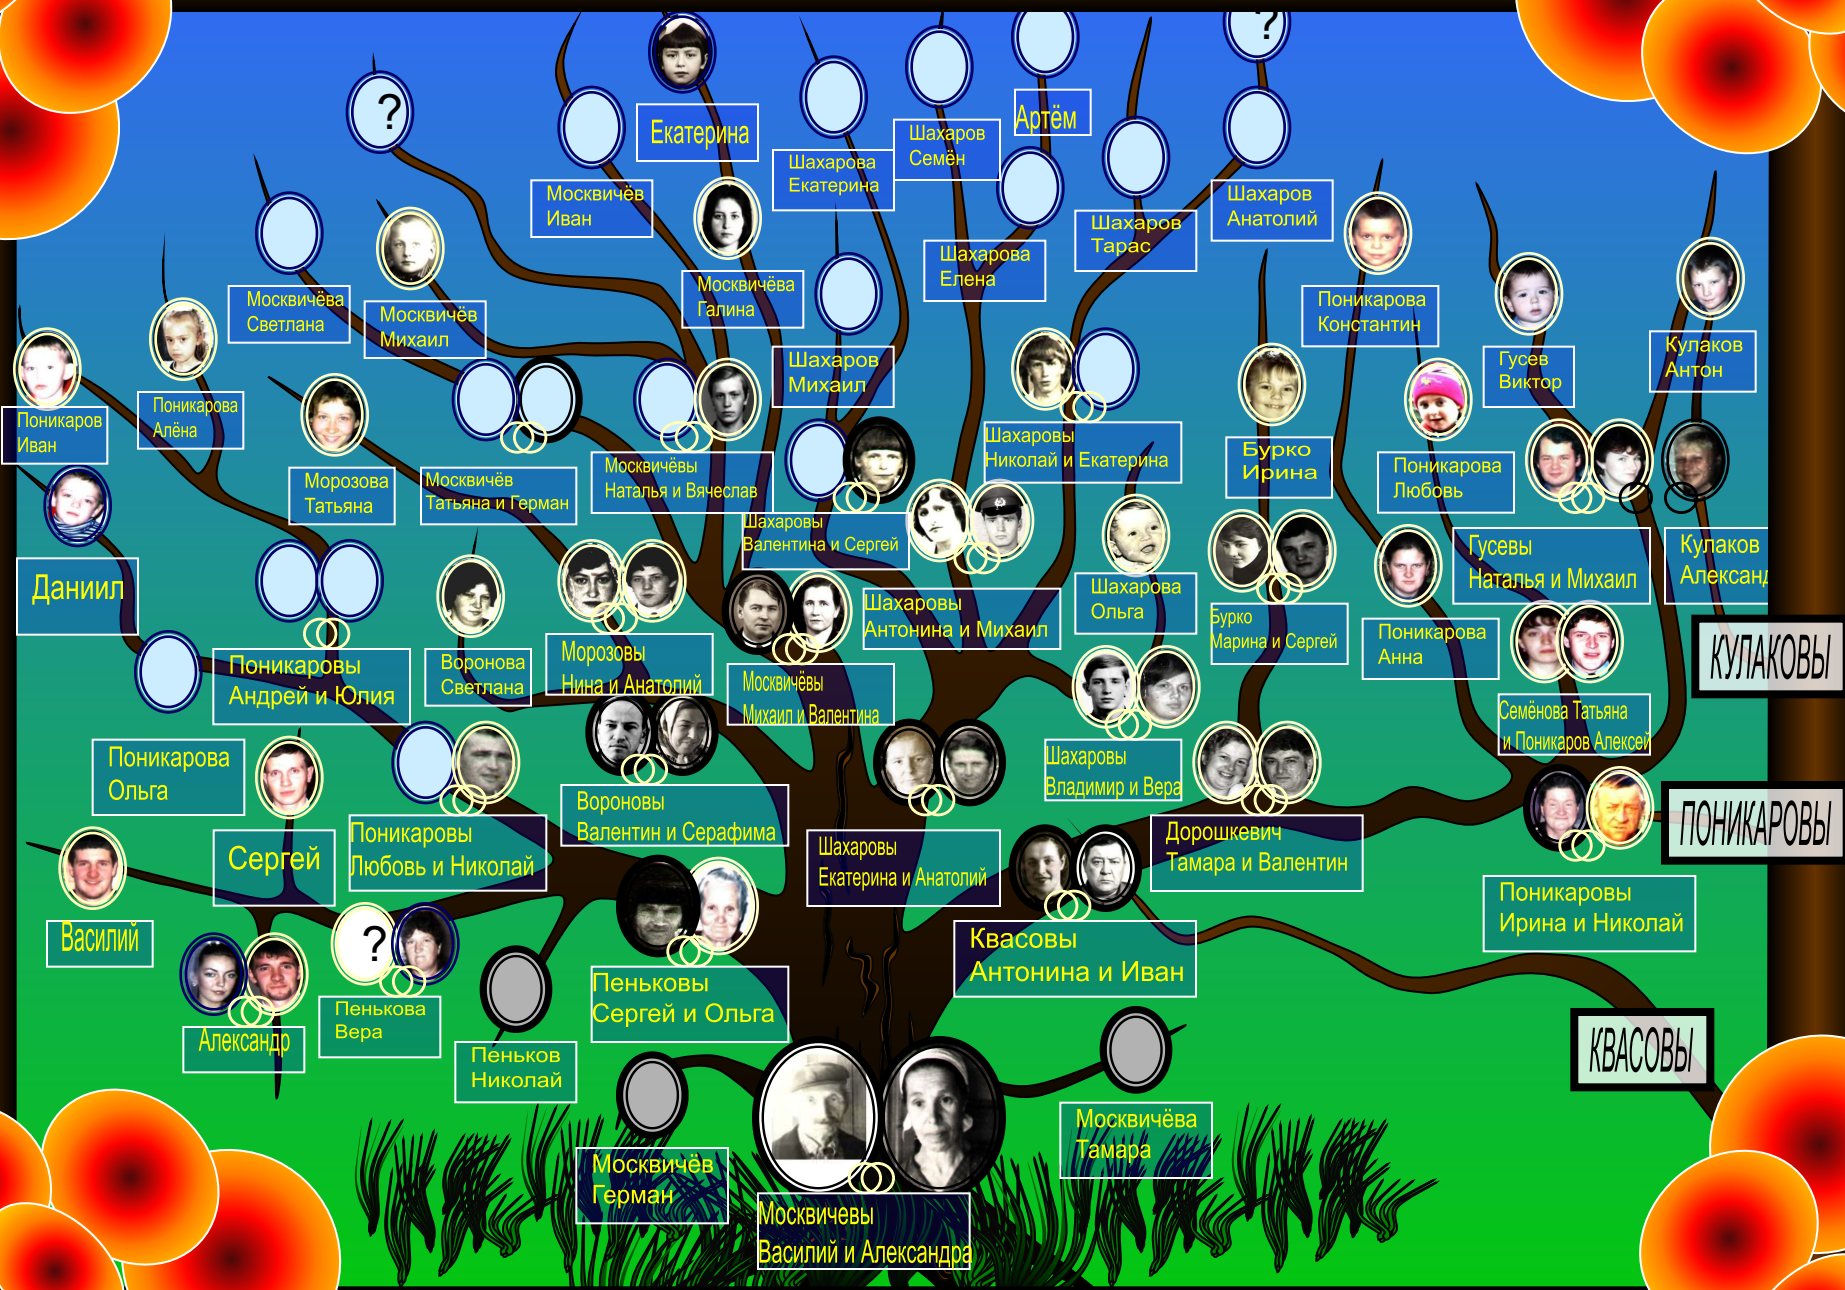

Родовое древо семей
Москвичёвых, Квасовых, Заламаевых,
Кулаковых и Поникаровых

Проект выполнил
Кулаков Антон Александрович

Май 2008 г.

МОСКВИЧЁВЫ

ЗАПАМАЕВЫ

КВАСОВЫ

ПОНИКАРОВЫ

КУЛАКОВЫ