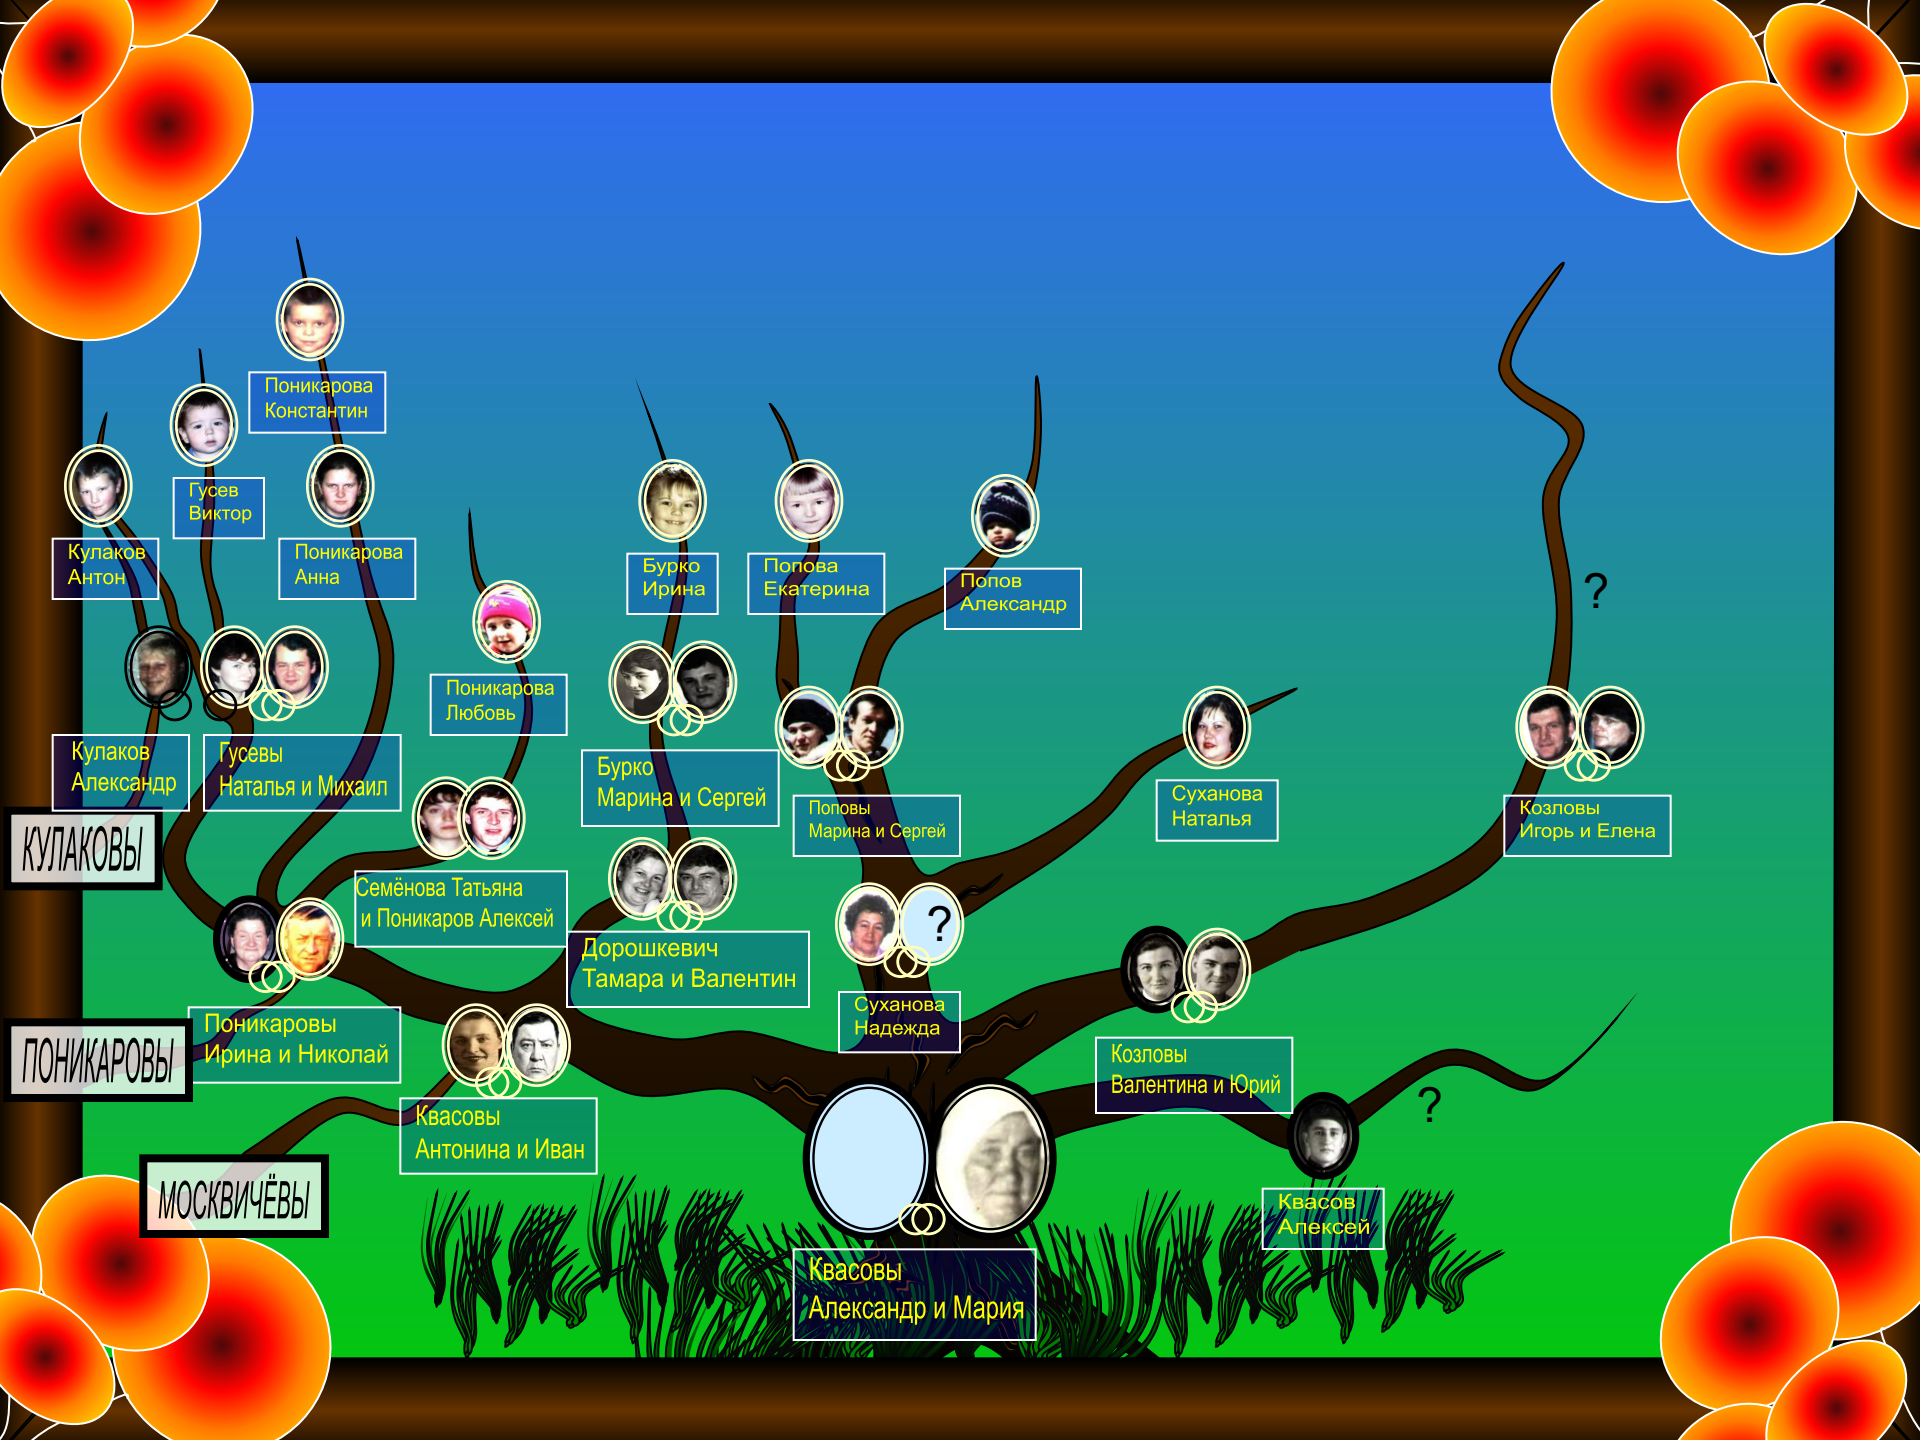

Родовое древо семей
Москвичёвых, Квасовых, Заламаевых,
Кулаковых и Поникаровых

Проект выполнил
Кулаков Антон Александрович

Май 2008 г.

МОСКВИЧЁВЫ

ЗАПАМАЕВЫ

ПОНИКАРОВЫ

КВАСОВЫ

КУЛАКОВЫ