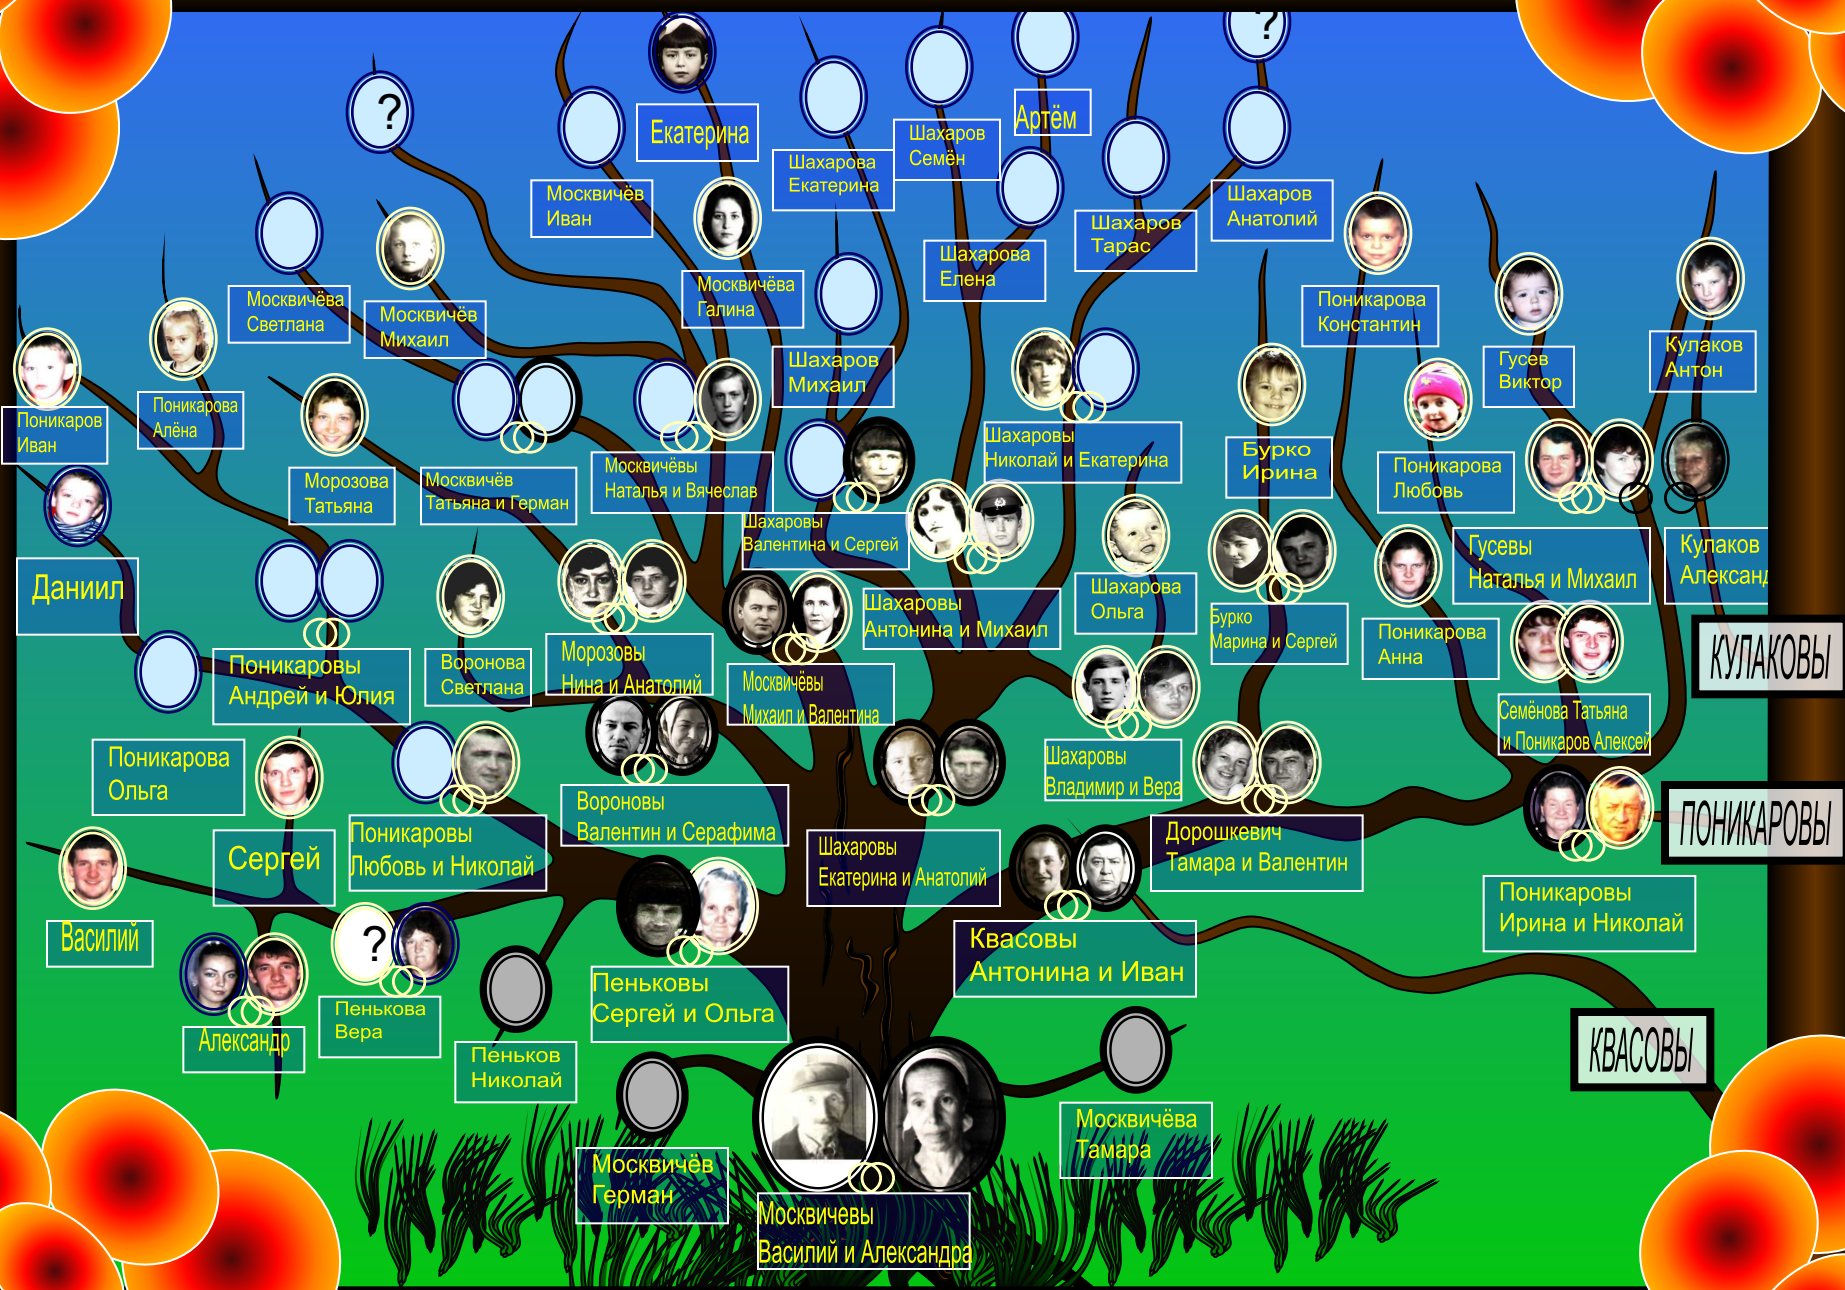

Родовое древо семей
Москвичёвых, Квасовых, Заламаевых,
Кулаковых и Поникаровых

Проект выполнил
Кулаков Антон Александрович

Май 2008 г.

МОСКВИЧЁВЫ

ЗАПАМАЕВЫ

ПОНИКАРОВЫ

КВАСОВЫ

КУЛАКОВЫ