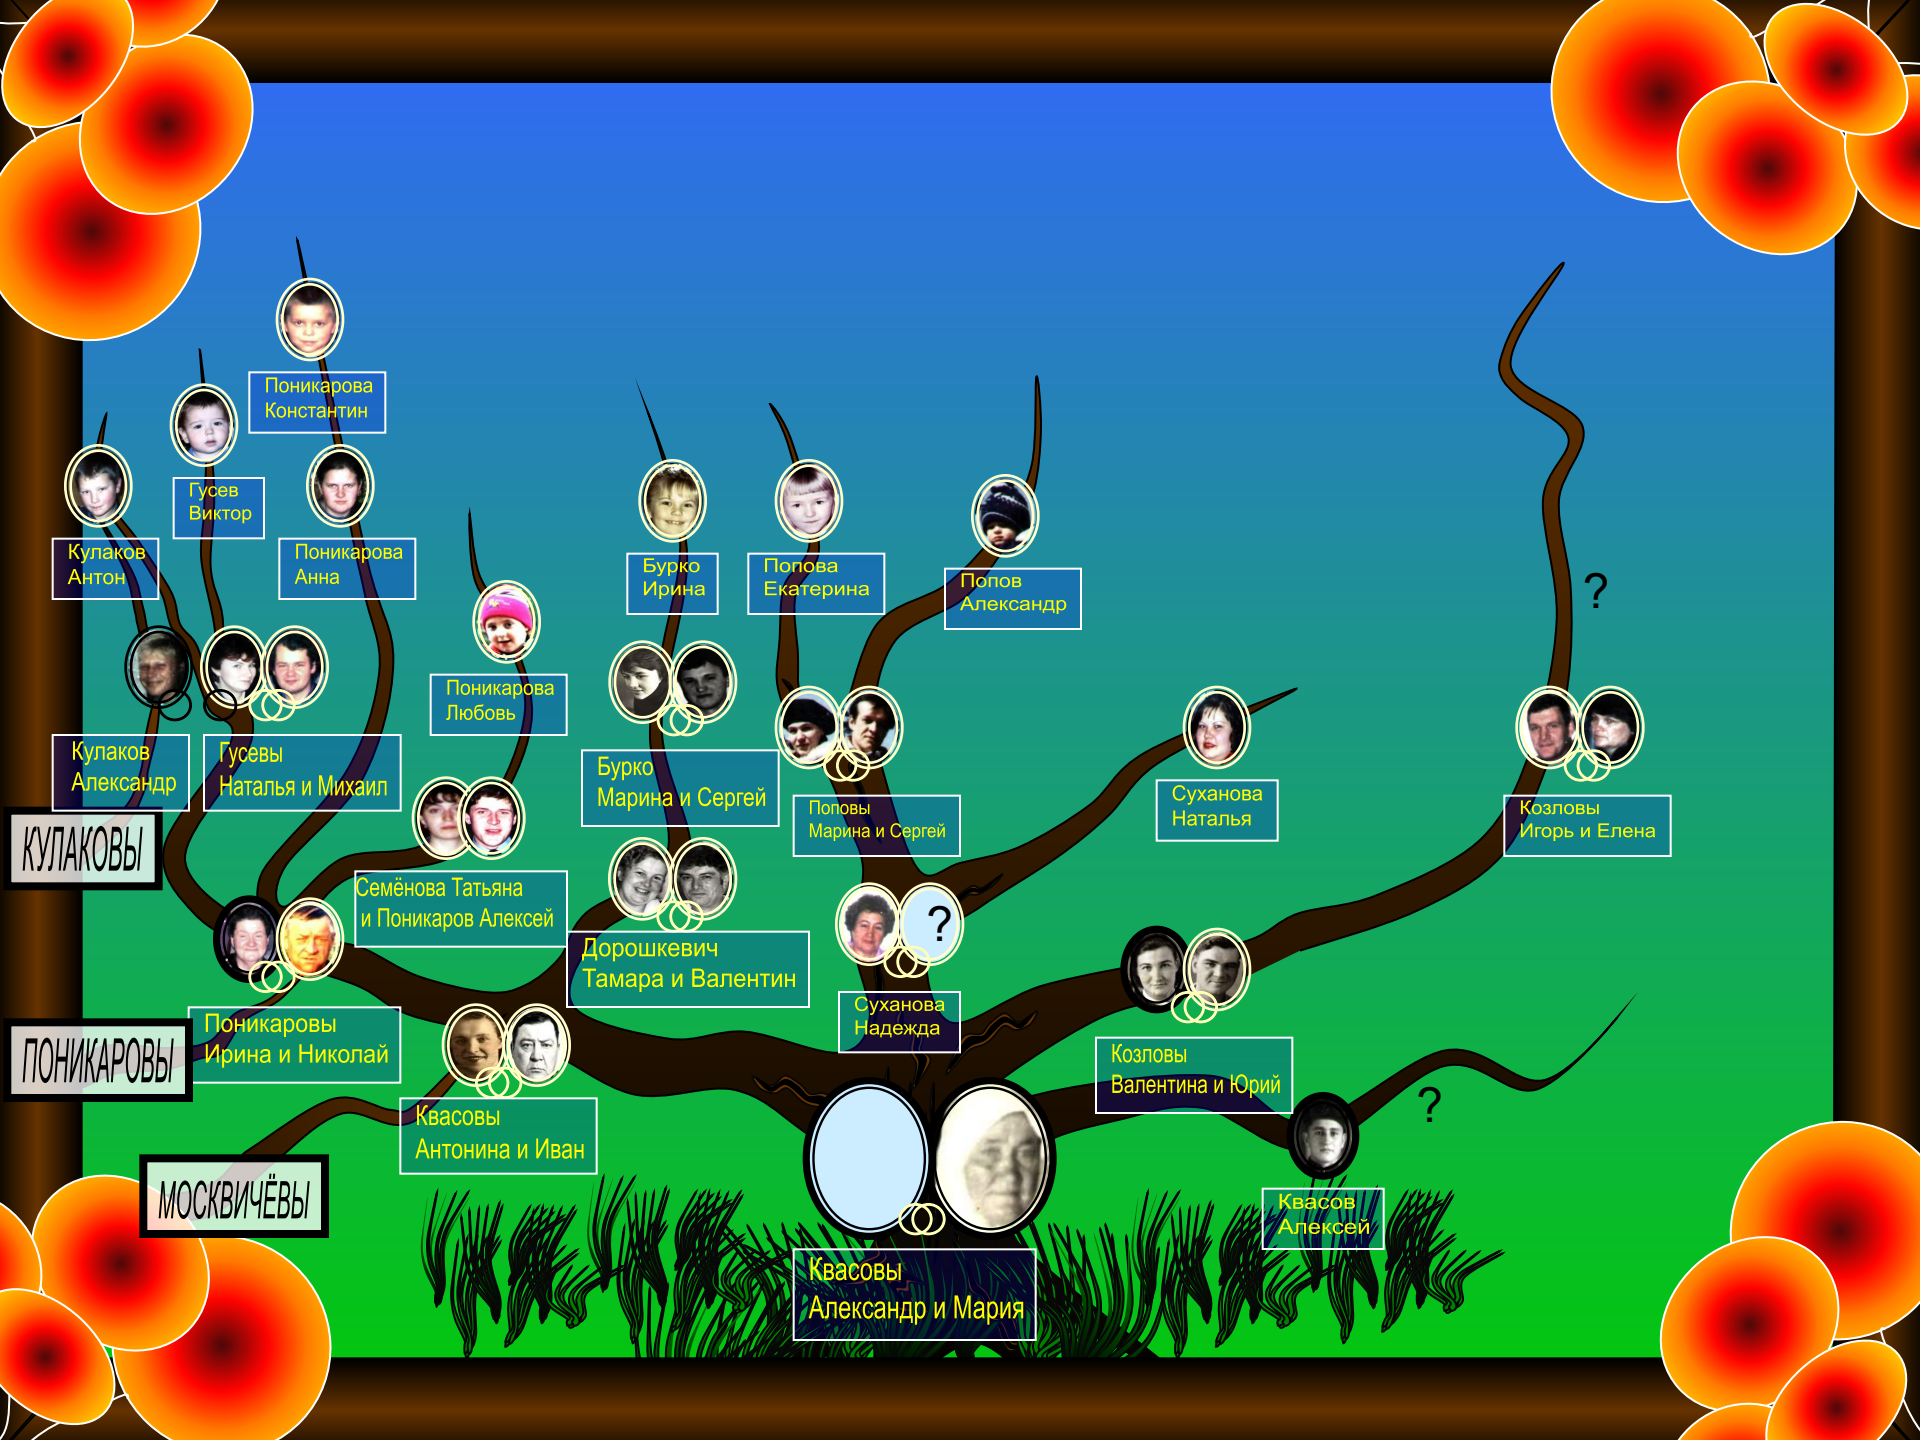

Родовое древо семей
Москвичёвых, Квасовых, Заламаевых,
Кулаковых и Поникаровых

Проект выполнил
Кулаков Антон Александрович

Май 2008 г.

МОСКВИЧЁВЫ

ЗАПАМАЕВЫ

КВАСОВЫ

ПОНИКАРОВЫ

КУЛАКОВЫ