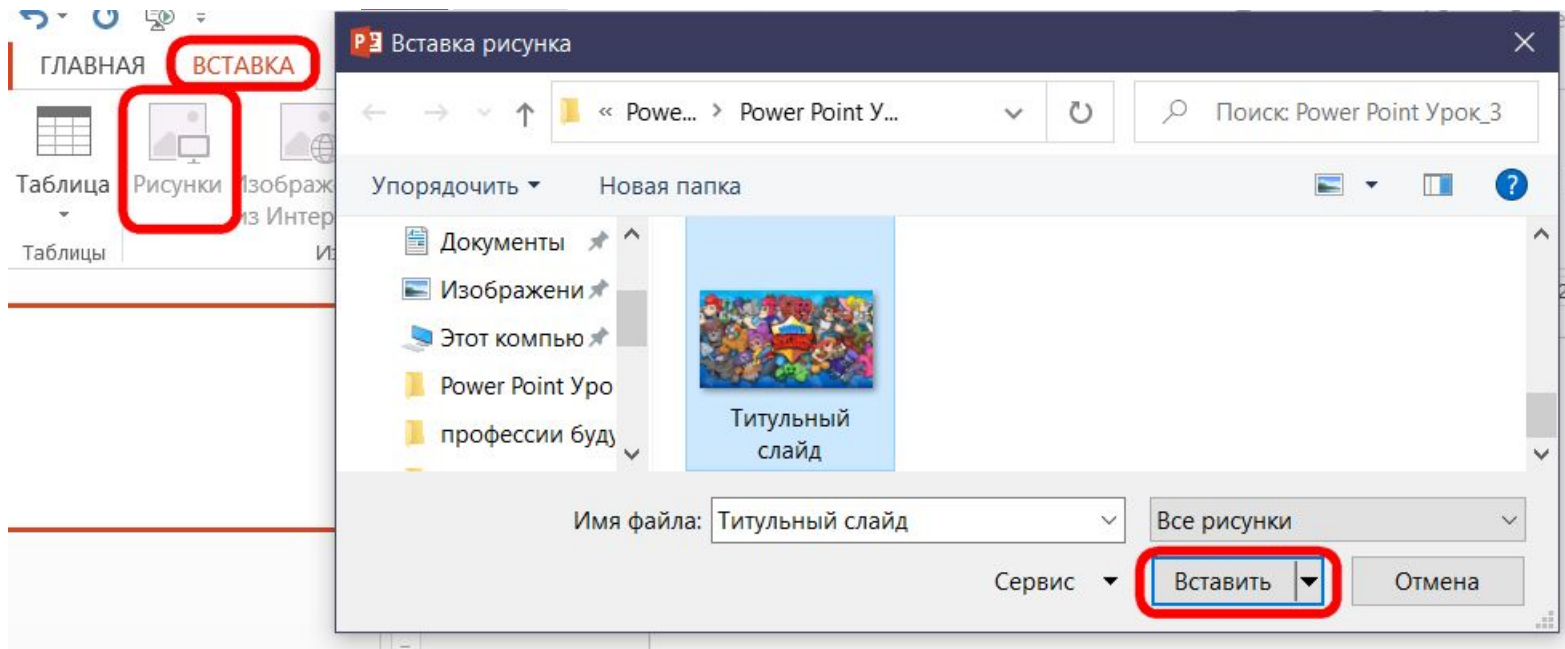

1 слайд

Удалите титульный слайд и создайте
новый – пустой слайд

Перейдите во вкладку «Вставка» -
«Рисунки». Выберите картинку «Титульный
слайд» и нажмите «Вставить»