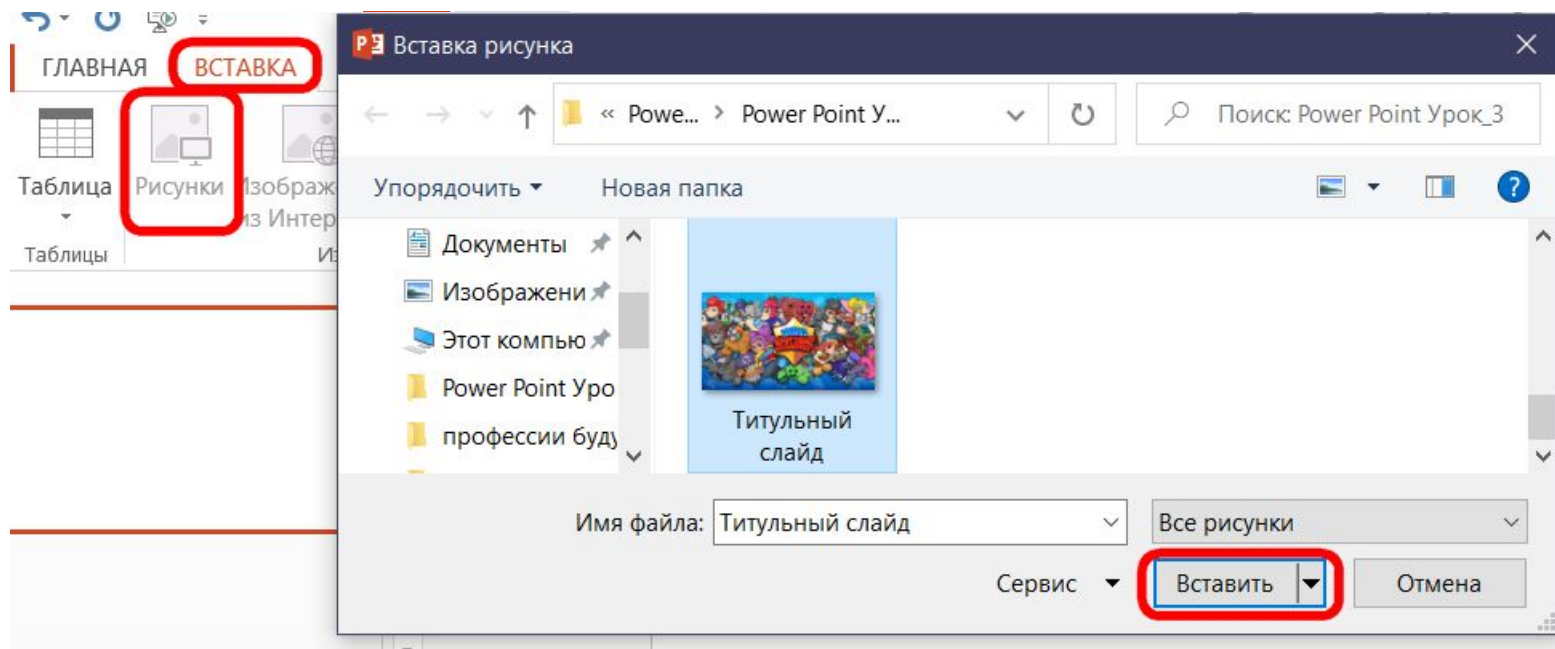

1 слайд

Удалите титульный слайд и создайте
новый – пустой слайд

Перейдите во вкладку «Вставка» -
«Рисунки». Выберите картинку «Титульный
слайд» и нажмите «Вставить»