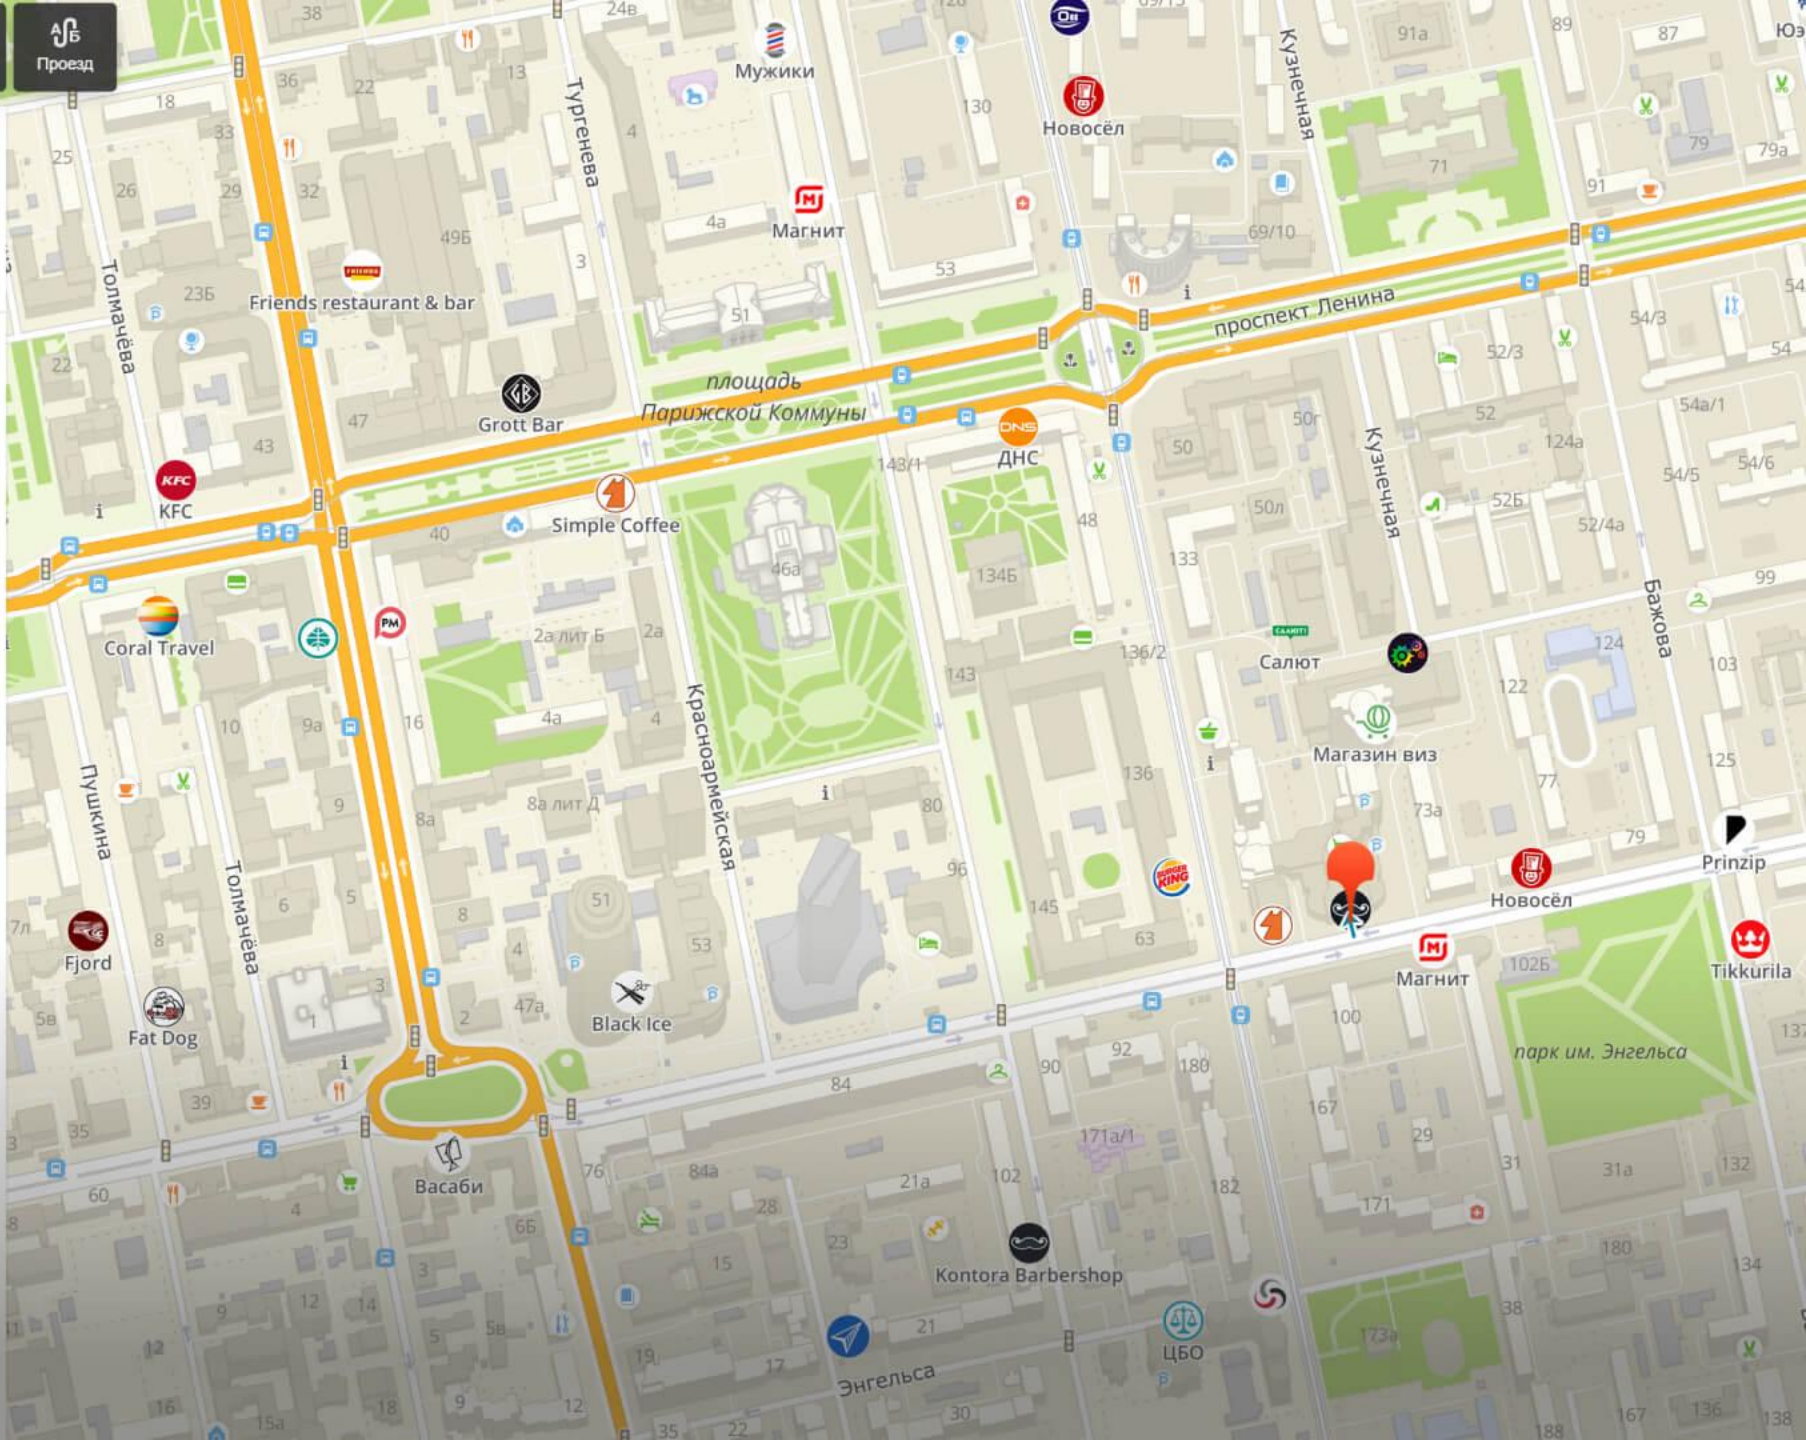

Мозгобойня

Компания по проведению интеллектуально-развлекательных игр

- **ТЦ Crystals, Малышева, 71**
  Центр, Октябрьский район, Екатеринбург
- Сегодня 11:00–18:00
  Откроется в 11:00

Телефон
Чат
Вход
Маршрут
Избранное

Добавить фото

- **Организация и проведение праздников**
  Детские праздники
- Расчёт по картам • Наличный расчёт • Оплата через банк

Сегодня 11:00–18:00 Закрыто

8-800-75-... **Каталоги**

mozgo.com
Организация в социальных сетях
Вконтакте   Instagram