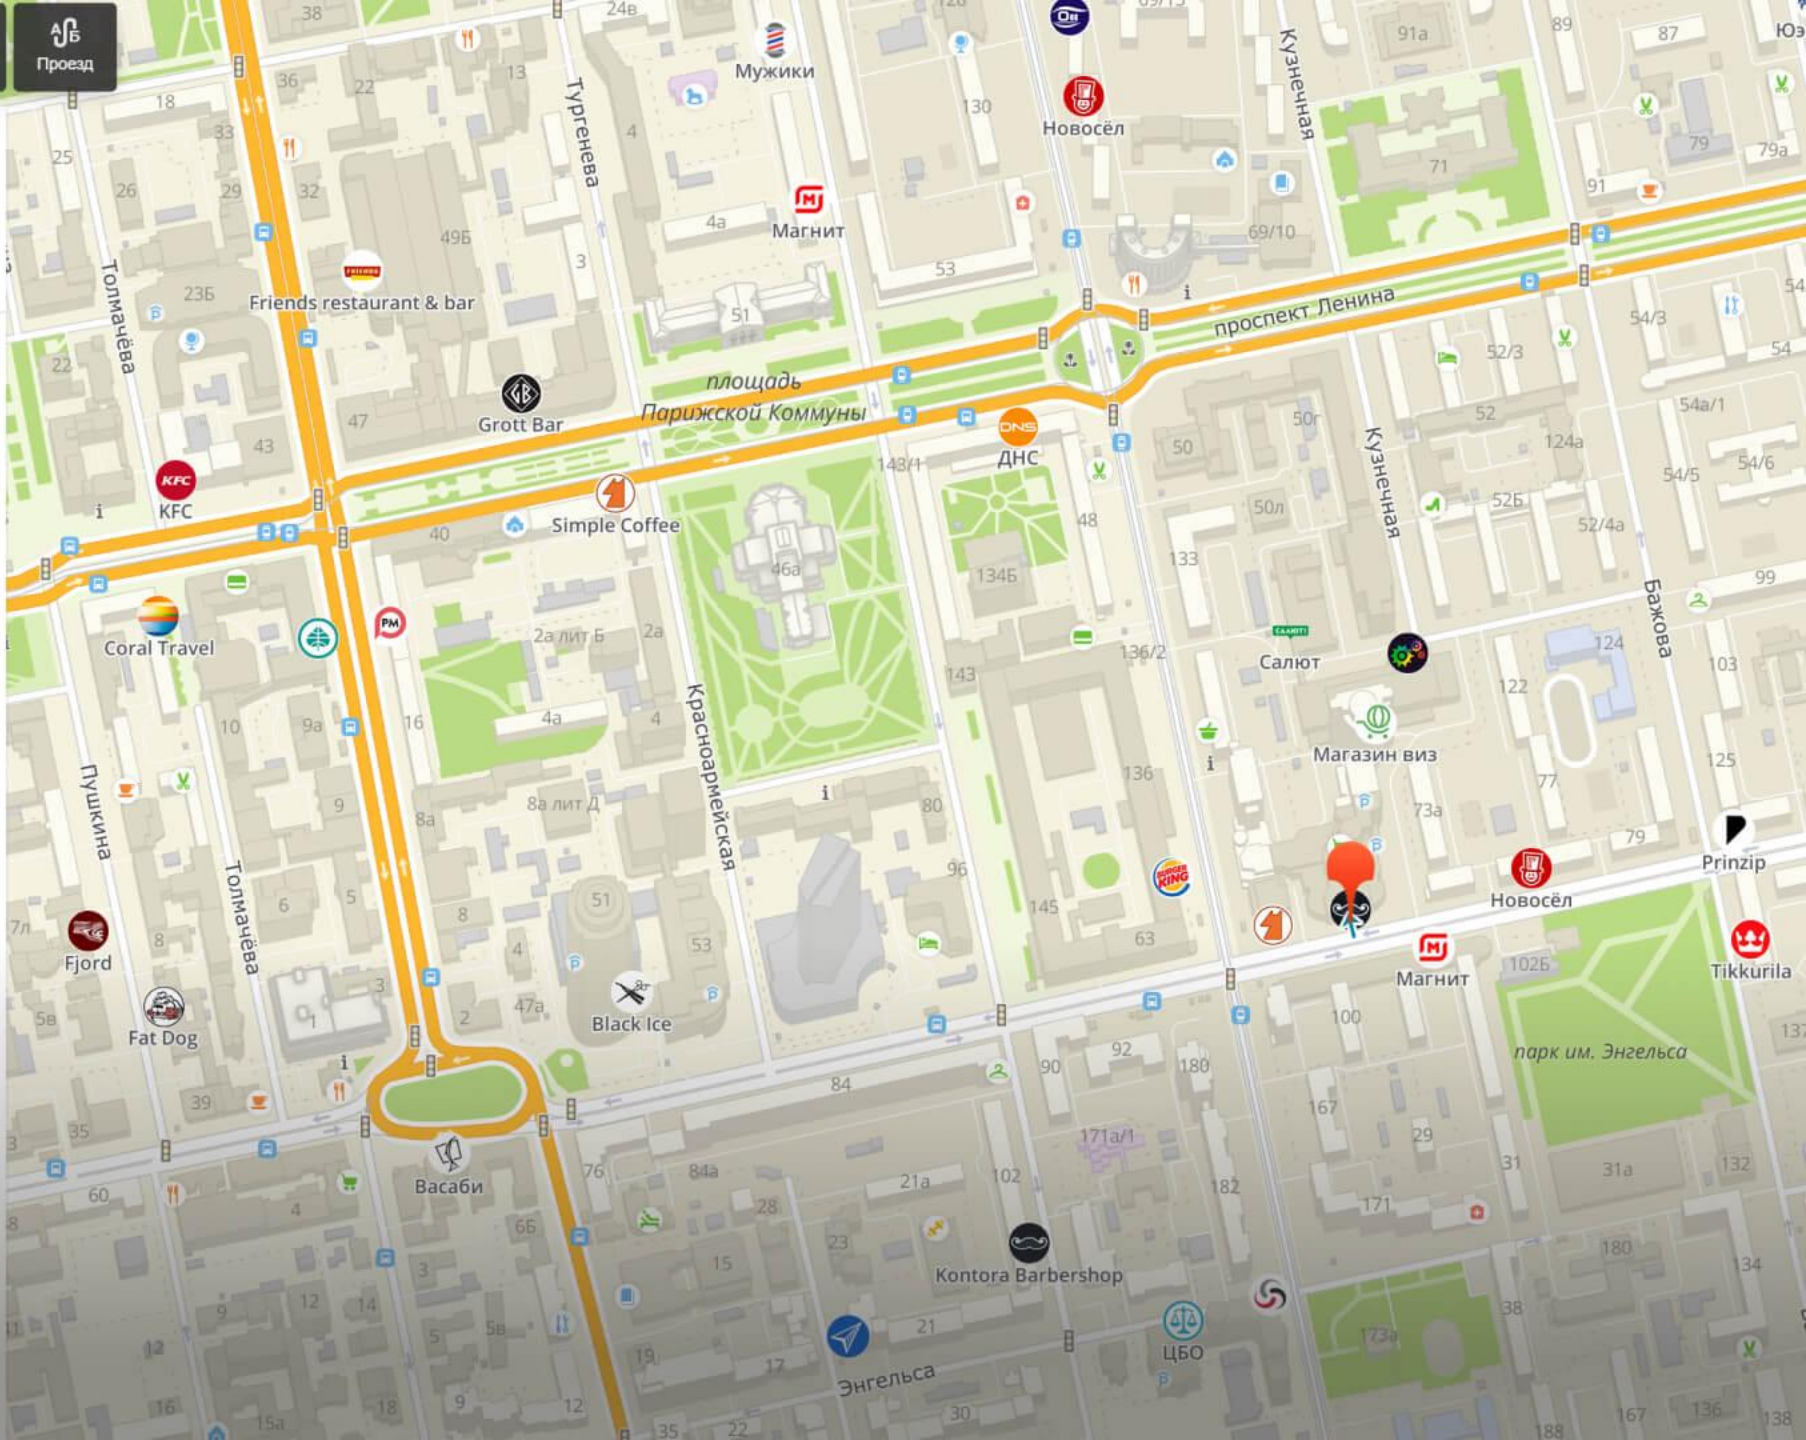

Компания по проведению интеллектуально-развлекательных игр

- **ТЦ Crystals, Малышева, 71**
Центр, Октябрьский район, Екатеринбург
- Сегодня 11:00–18:00
Откроется в 11:00

Телефон
 Чат
 Вход
 Маршрут
 Избранное

Каталоги

Таргетинг

5. Мерчендайз

Форма

Сувенирная продукция

подъезда

81
Подъезд работает
с 9:00 до 23:00

Транспорт