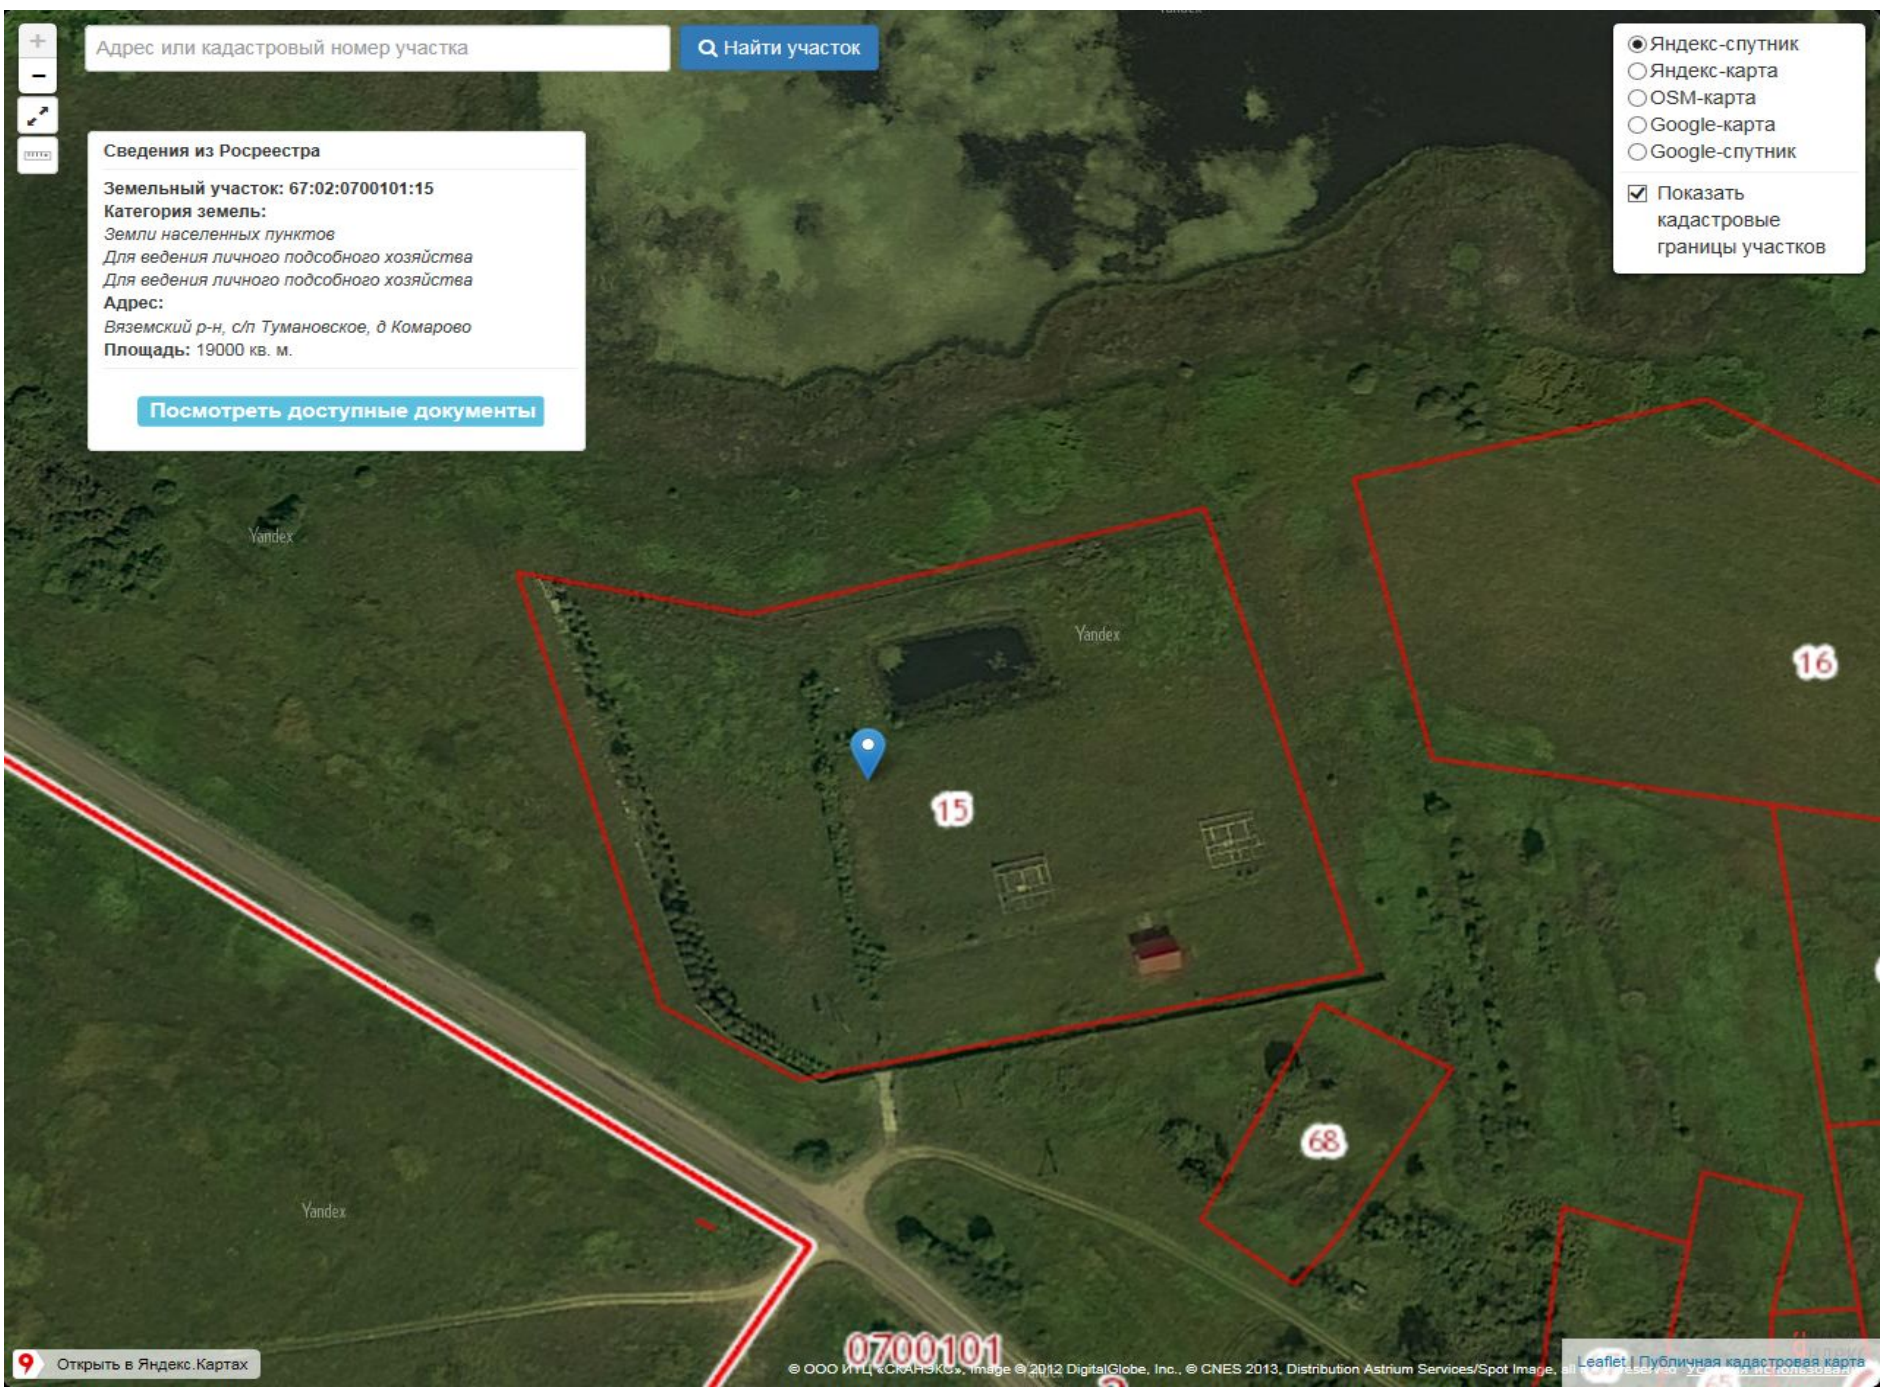

Земельный участок: 67:02:0700101:15
Категория земель:
Земли населенных пунктов
Для ведения личного подсобного хозяйства
Для ведения личного подсобного хозяйства
Адрес:
Вяземский р-н, с/п Тумановское, д Комарово
Площадь: 19000 кв. м.

[Посмотреть доступные документы](#)

- Яндекс-спутник
 - Яндекс-карта
 - OSM-карта
 - Google-карта
 - Google-спутник
- Показать кадастровые границы участков

Открыть в Яндекс.Картах

РАЗБИВКА УЧАСТКА (грубо) ДЛЯ ПОНИМАНИЯ МЕСТА ПОСАДКИ ДОМА