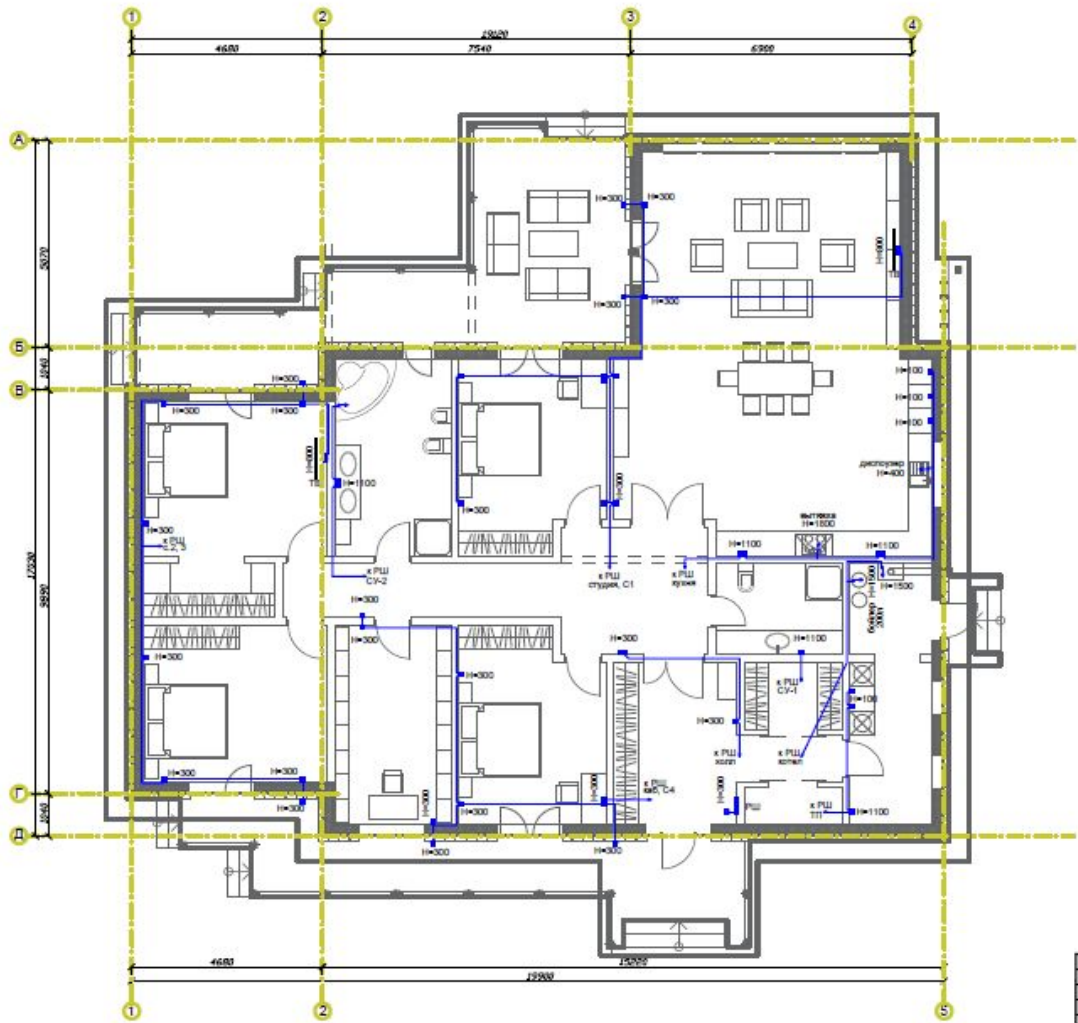

- Веранда – 30.1
- Крыльцо – 6.5
- Общая площадь дома – 262
- Теплый конур - 225.4

262

версия 5

ЭОМ - розетки, группы

ЭОМ - освещение

Группы бытовых розеток

УСЛОВНЫЕ ОБОЗНАЧЕНИЯ:

| | |
|--|--------------------------------------|
| | розетка 220VAC |
| | блок из 2-х розеток 220VAC |
| | вывод 220VAC |
| | группа, подключаемая к РШ |
| | |
| | |
| | |
| | |
| | шкаф распределительный внутридомовой |