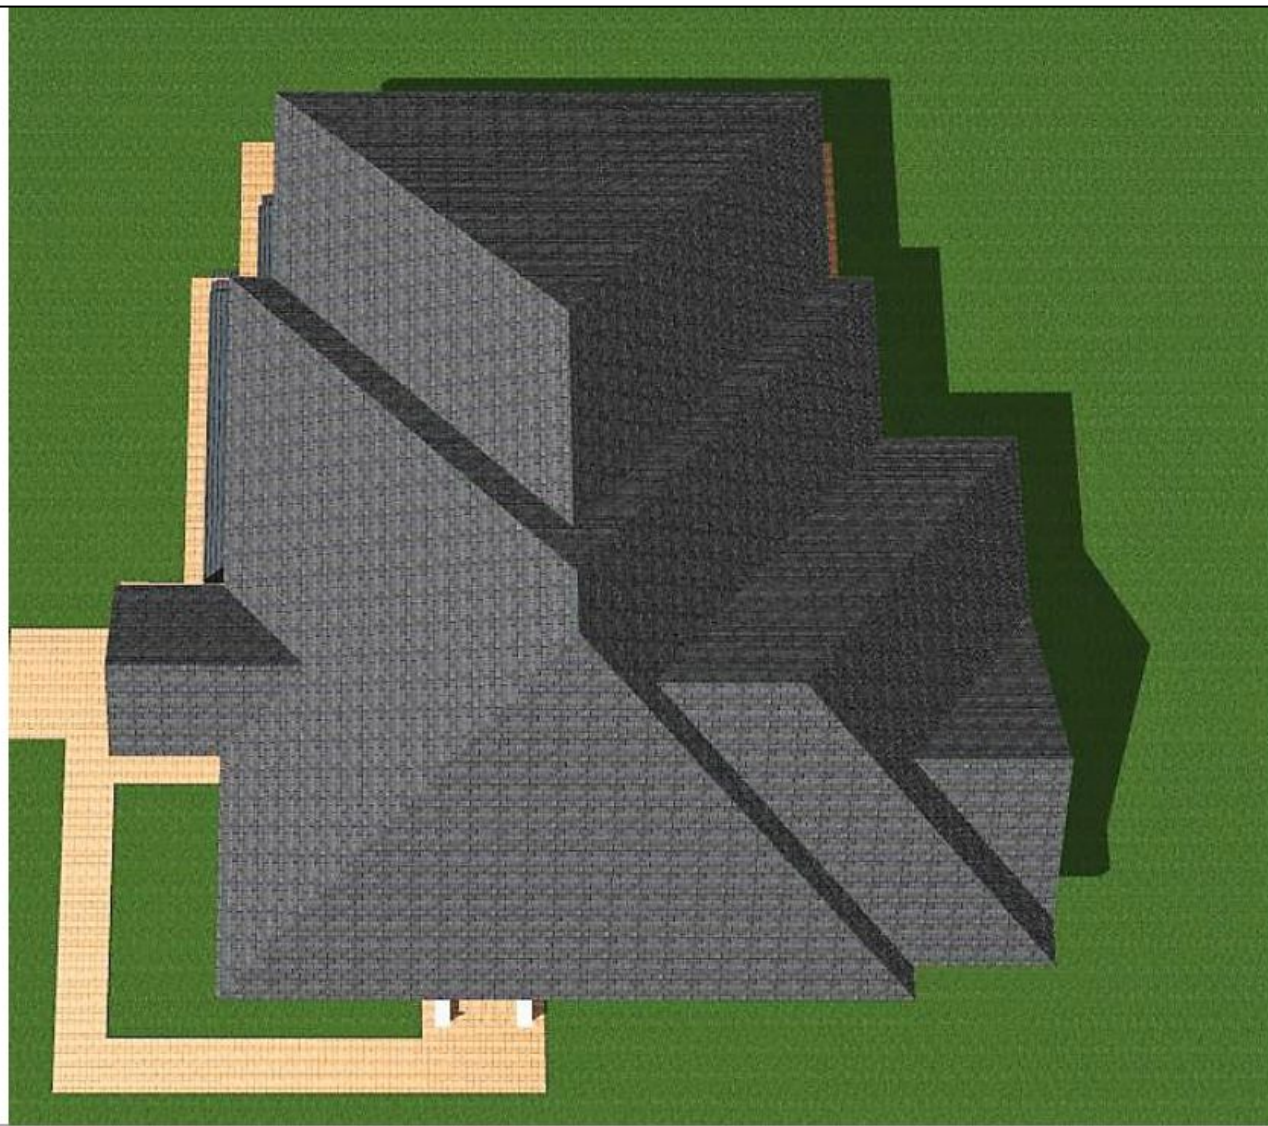

- Веранда – 30.1
- Крыльцо – 6.5
- Общая площадь дома – 262
- Теплый конур - 225.4

262

версия 5

ЭОМ - розетки, группы

ЭОМ - освещение

Группы бытовых розеток

УСЛОВНЫЕ ОБОЗНАЧЕНИЯ:

| | |
|--|--------------------------------------|
| | розетка 220VAC |
| | блок из 2-х розеток 220VAC |
| | вывод 220VAC |
| | группа, подключаемая к РШ |
| | |
| | |
| | |
| | |
| | шкаф распределительный внутридомовой |