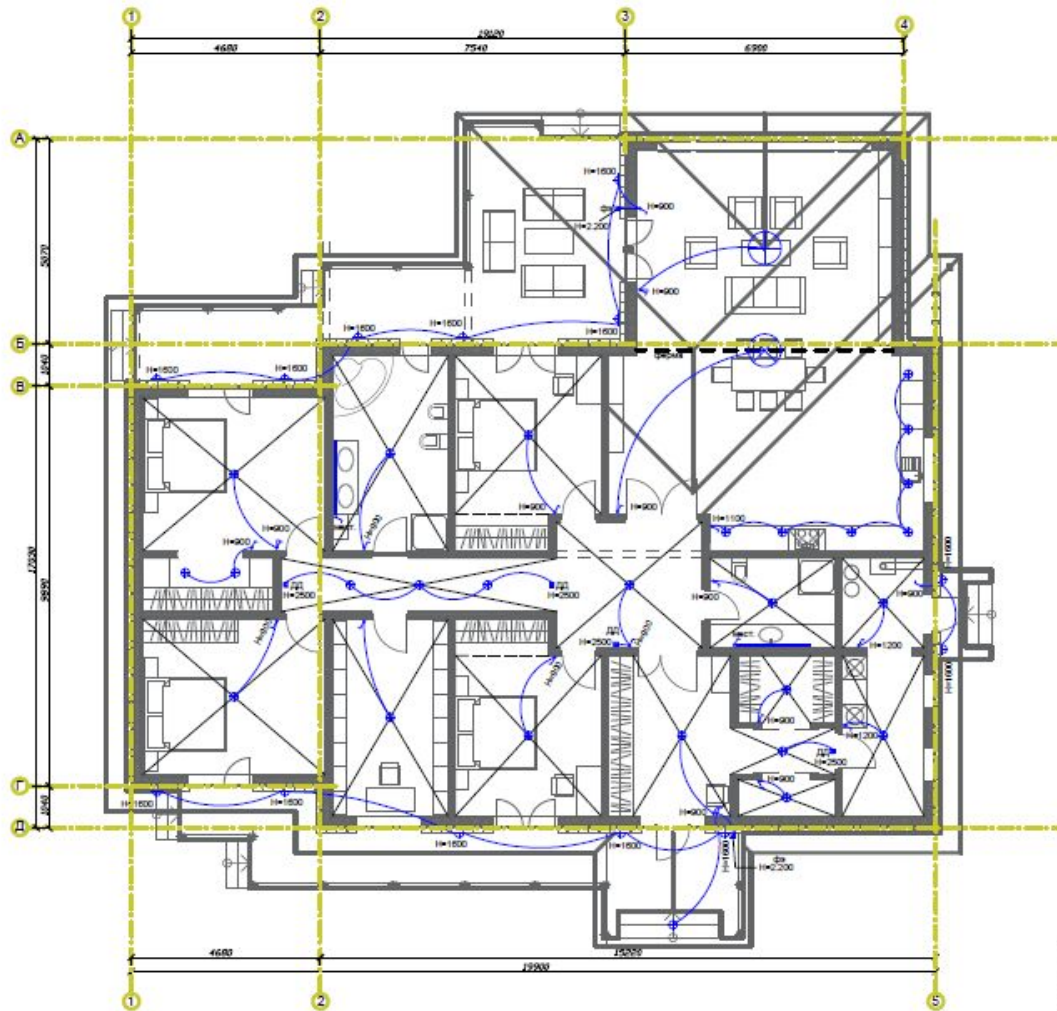

Вентвыходы

УСЛОВНЫЕ ОБОЗНАЧЕНИЯ:

	светильник потолочный, люстра
	люстра большая
	светильник настенный, бра
	подсветка мебели
	датчик движения ZIGBEE
	фотолема ZIGBEE
	выключатель 1-клавишный
	выключатель 2-х клавишный
	выключатель местный
	шарф распределительный внутрикомнатный

Сторона №1

Сторона №2

				SOM		
				д. Комарово		
				Овощеводы		
				Сторона	Длина	Высота
				П	2	2
				DAS HAUS Prefabricated Houses dn-rus.ru