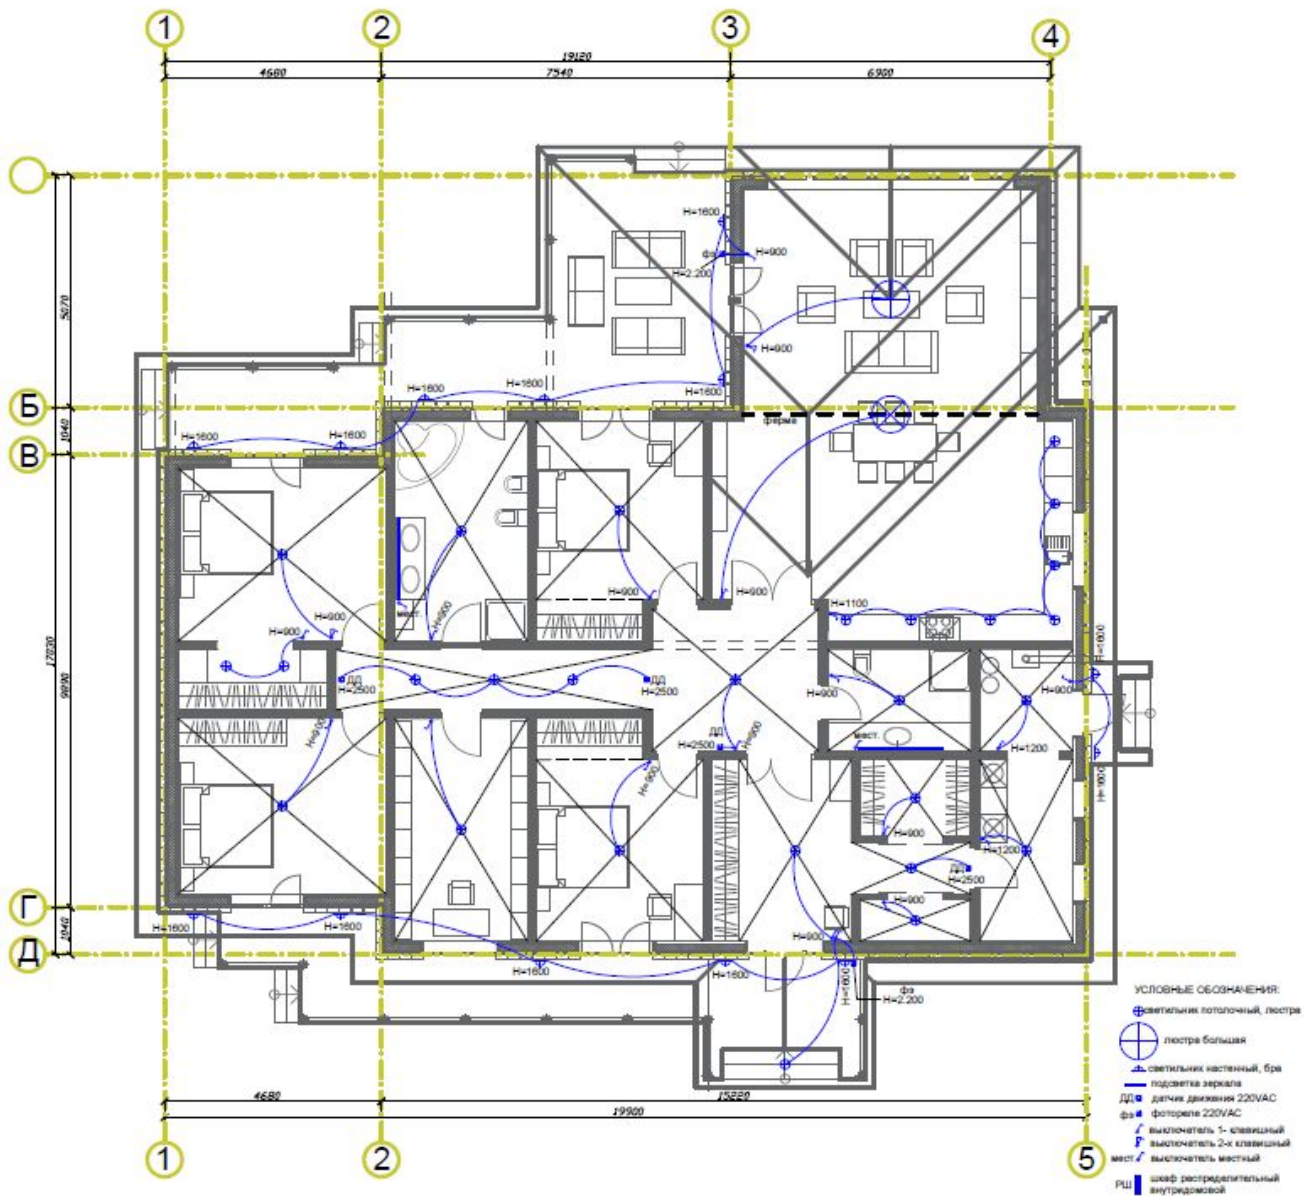

- Веранда – 30.1
- Крыльцо – 6.5
- Общая площадь дома – 262
- Теплый конур - 225.4

262

версия 5

ЭОМ - розетки, группы

ЭОМ - освещение

Группы бытовых розеток

УСЛОВНЫЕ ОБОЗНАЧЕНИЯ:

| | |
|--|--------------------------------------|
| | розетка 220VAC |
| | блок из 2-х розеток 220VAC |
| | вывод 220VAC |
| | группа, подключаемая к РШ |
| | |
| | |
| | |
| | |
| | шкаф распределительный внутридомовой |