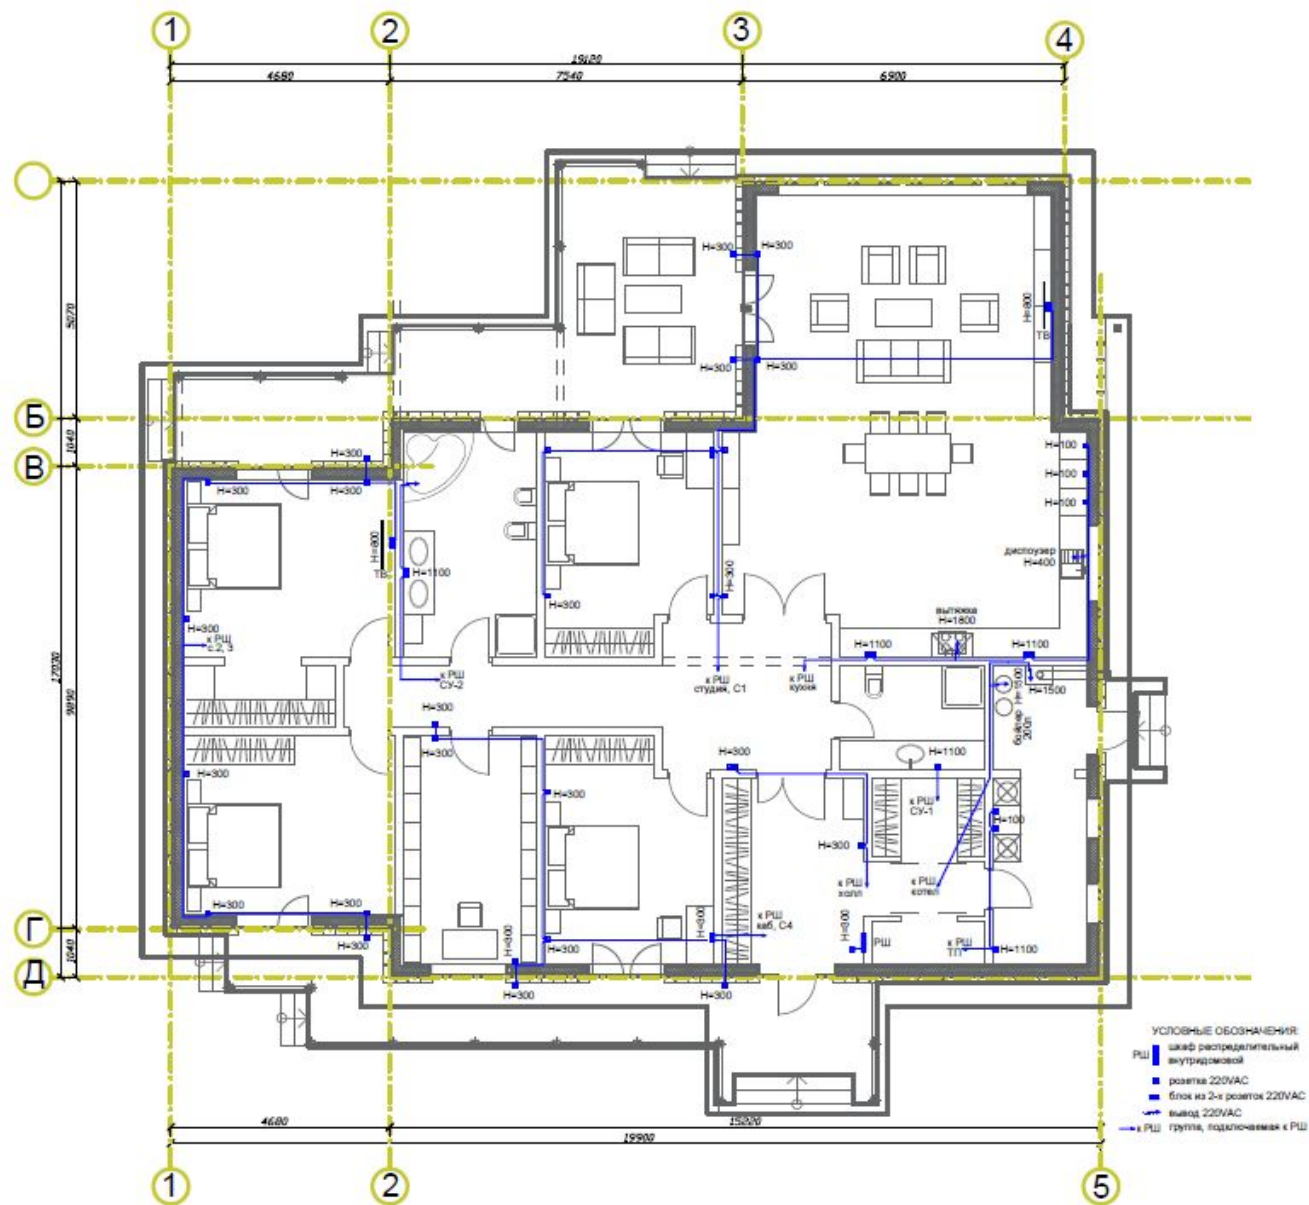

Иваново, ул.Рабфаковская, д.29, оф.1
8 4932 22 90 22
8 925 713317 2

ВЫСОЧАЙШЕЕ КАЧЕСТВО НЕМЕЦКИХ
ТЕХНОЛОГИЙ ДОМОСТРОЕНИЯ

262

версия 5

ЭКСПЛИКАЦИЯ ПОМЕЩЕНИЙ:

- Прихожая – 12.0
- Холл – 11.2
- Студия – 66.2
- СУ гостиной – 7.5
- Спальня – 16.2
- СУ – 13.7
- Спальня - 17.0
- Гардероб – 4.2
- Спальня – 17.1
- Библиотека – 13.8
- Спальня – 16.3
- Коридор – 9.0
- Гардероб – 4.0
- Коридор – 2.7
- Кладовая – 2.1
- Бойлерная – 4.7
- Постирочная – 7.7

- Веранда – 30.1
- Крыльцо – 6.5
- Общая площадь дома – 262
- Теплый конур - 225.4

262

версия 5

ЭОМ - розетки, группы

ЭОМ - освещение

Группы бытовых розеток

УСЛОВНЫЕ ОБОЗНАЧЕНИЯ:

| | |
|--|--------------------------------------|
| | розетка 220VAC |
| | блок из 2-х розеток 220VAC |
| | вывод 220VAC |
| | группа, подключаемая к РШ |
| | |
| | |
| | |
| | |
| | шкаф распределительный внутридомовой |