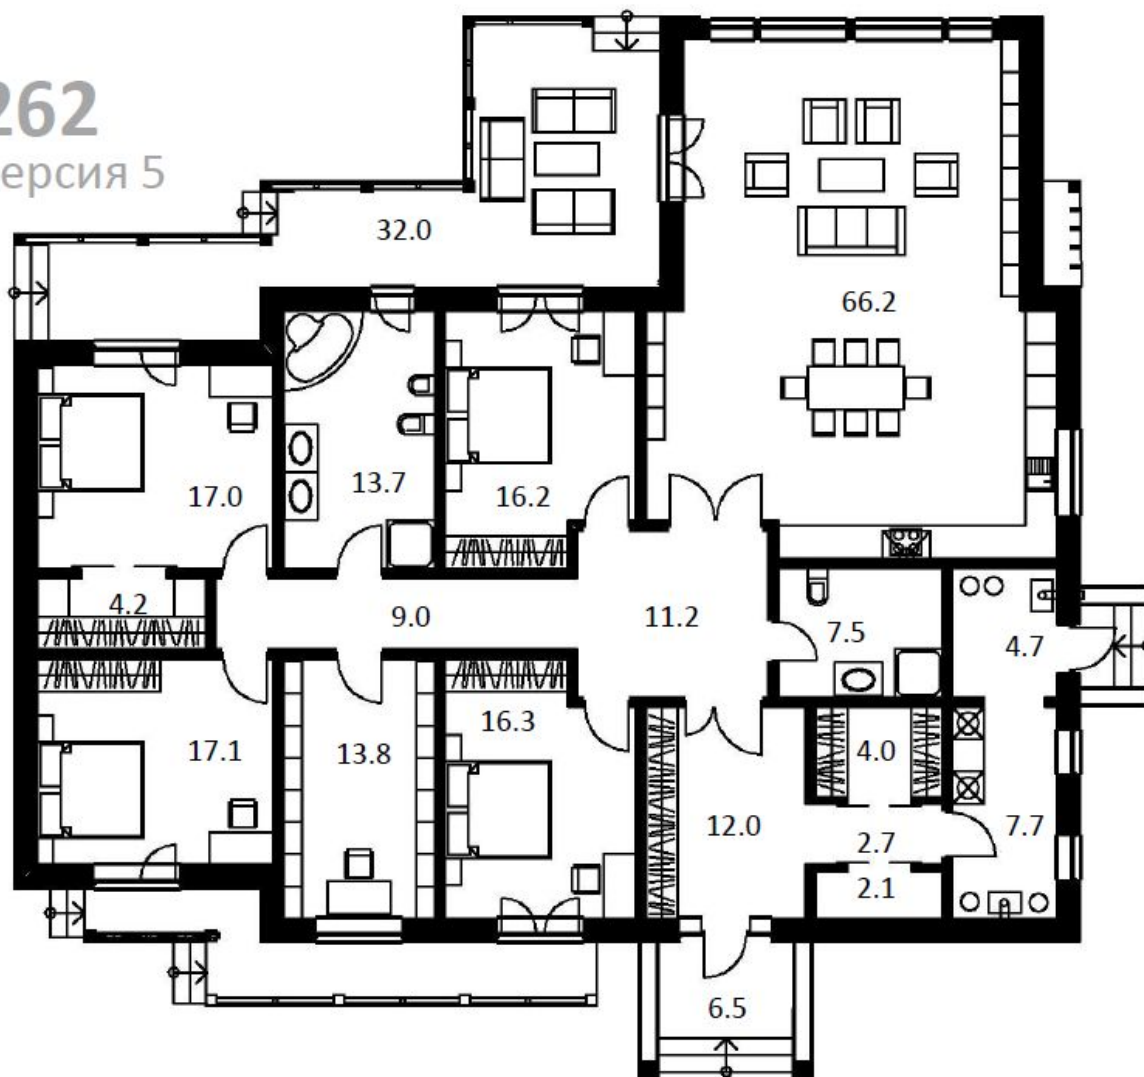

Иваново, ул.Рабфаковская, д.29, оф.1
8 4932 22 90 22
8 925 713317 2

ВЫСОЧАЙШЕЕ КАЧЕСТВО НЕМЕЦКИХ
ТЕХНОЛОГИЙ ДОМОСТРОЕНИЯ

262

версия 5

ЭКСПЛИКАЦИЯ ПОМЕЩЕНИЙ:

- Прихожая – 12.0
- Холл – 11.2
- Студия – 66.2
- СУ гостиной – 7.5
- Спальня – 16.2
- СУ – 13.7
- Спальня - 17.0
- Гардероб – 4.2
- Спальня – 17.1
- Библиотека – 13.8
- Спальня – 16.3
- Коридор – 9.0
- Гардероб – 4.0
- Коридор – 2.7
- Кладовая – 2.1
- Бойлерная – 4.7
- Постирочная – 7.7

- Веранда – 30.1
- Крыльцо – 6.5
- Общая площадь дома – 262
- Теплый конур - 225.4

262

версия 5

ЭОМ - розетки, группы

ЭОМ - освещение

Группы бытовых розеток

УСЛОВНЫЕ ОБОЗНАЧЕНИЯ:

| | |
|--|--------------------------------------|
| | розетка 220VAC |
| | блок из 2-х розеток 220VAC |
| | вывод 220VAC |
| | группа, подключаемая к РШ |
| | |
| | |
| | |
| | |
| | шкаф распределительный внутридомовой |