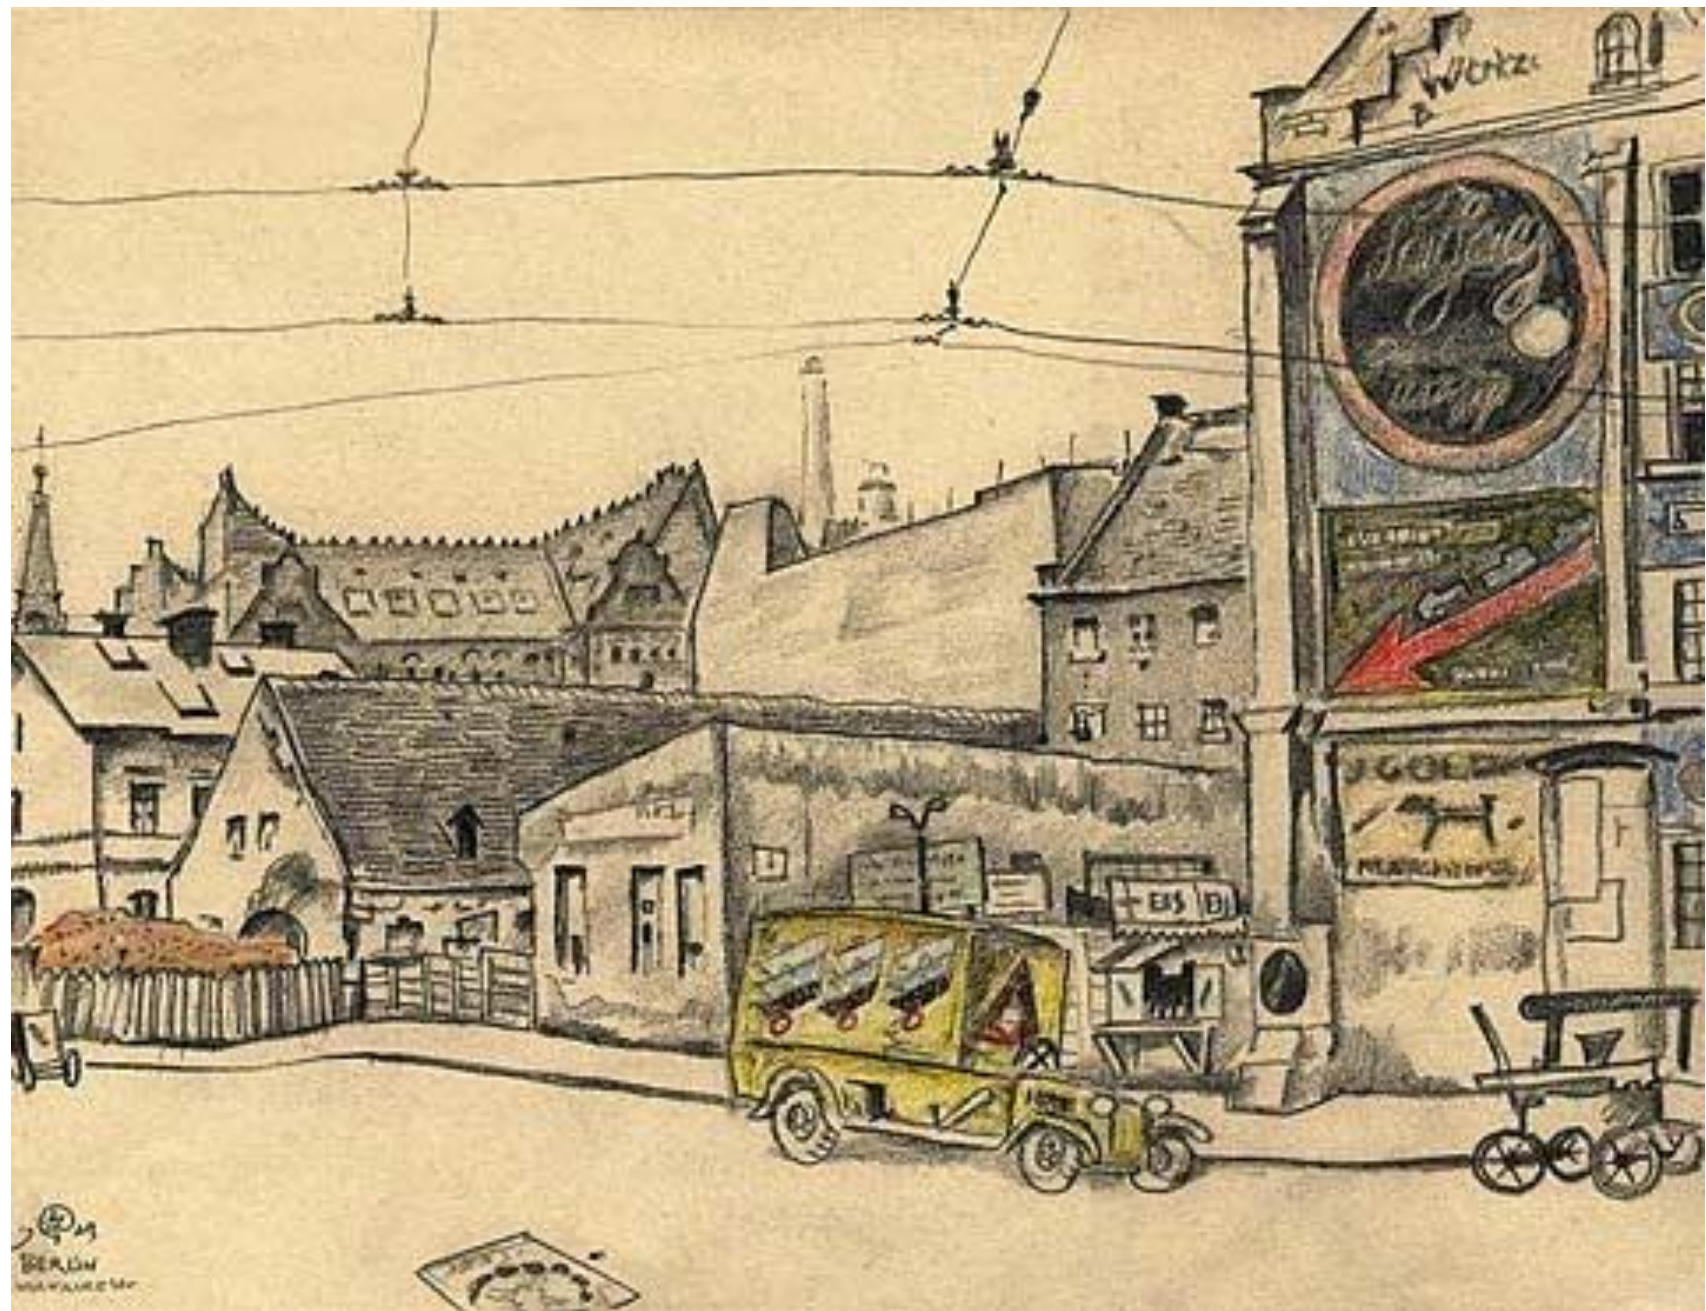

Мстислав  
Добужинский

Из старой Вильны.

WILNA.

Вильнюс Старый город.

Чернышёв мост в Санкт-Петербурге,  
1931; Бумага, гуашь, тушь;

«Царское село. Ворота Камероновой галереи» 1907 г. бум., акв., тушь

Мостовая в Вильно.

Зима в городе

Вильна. Трущобы.

Витебск

Воронеж. Ворота.

Гримасы города.

Двор

Домик в Каунасе

Из жизни Петрограда 1920 года