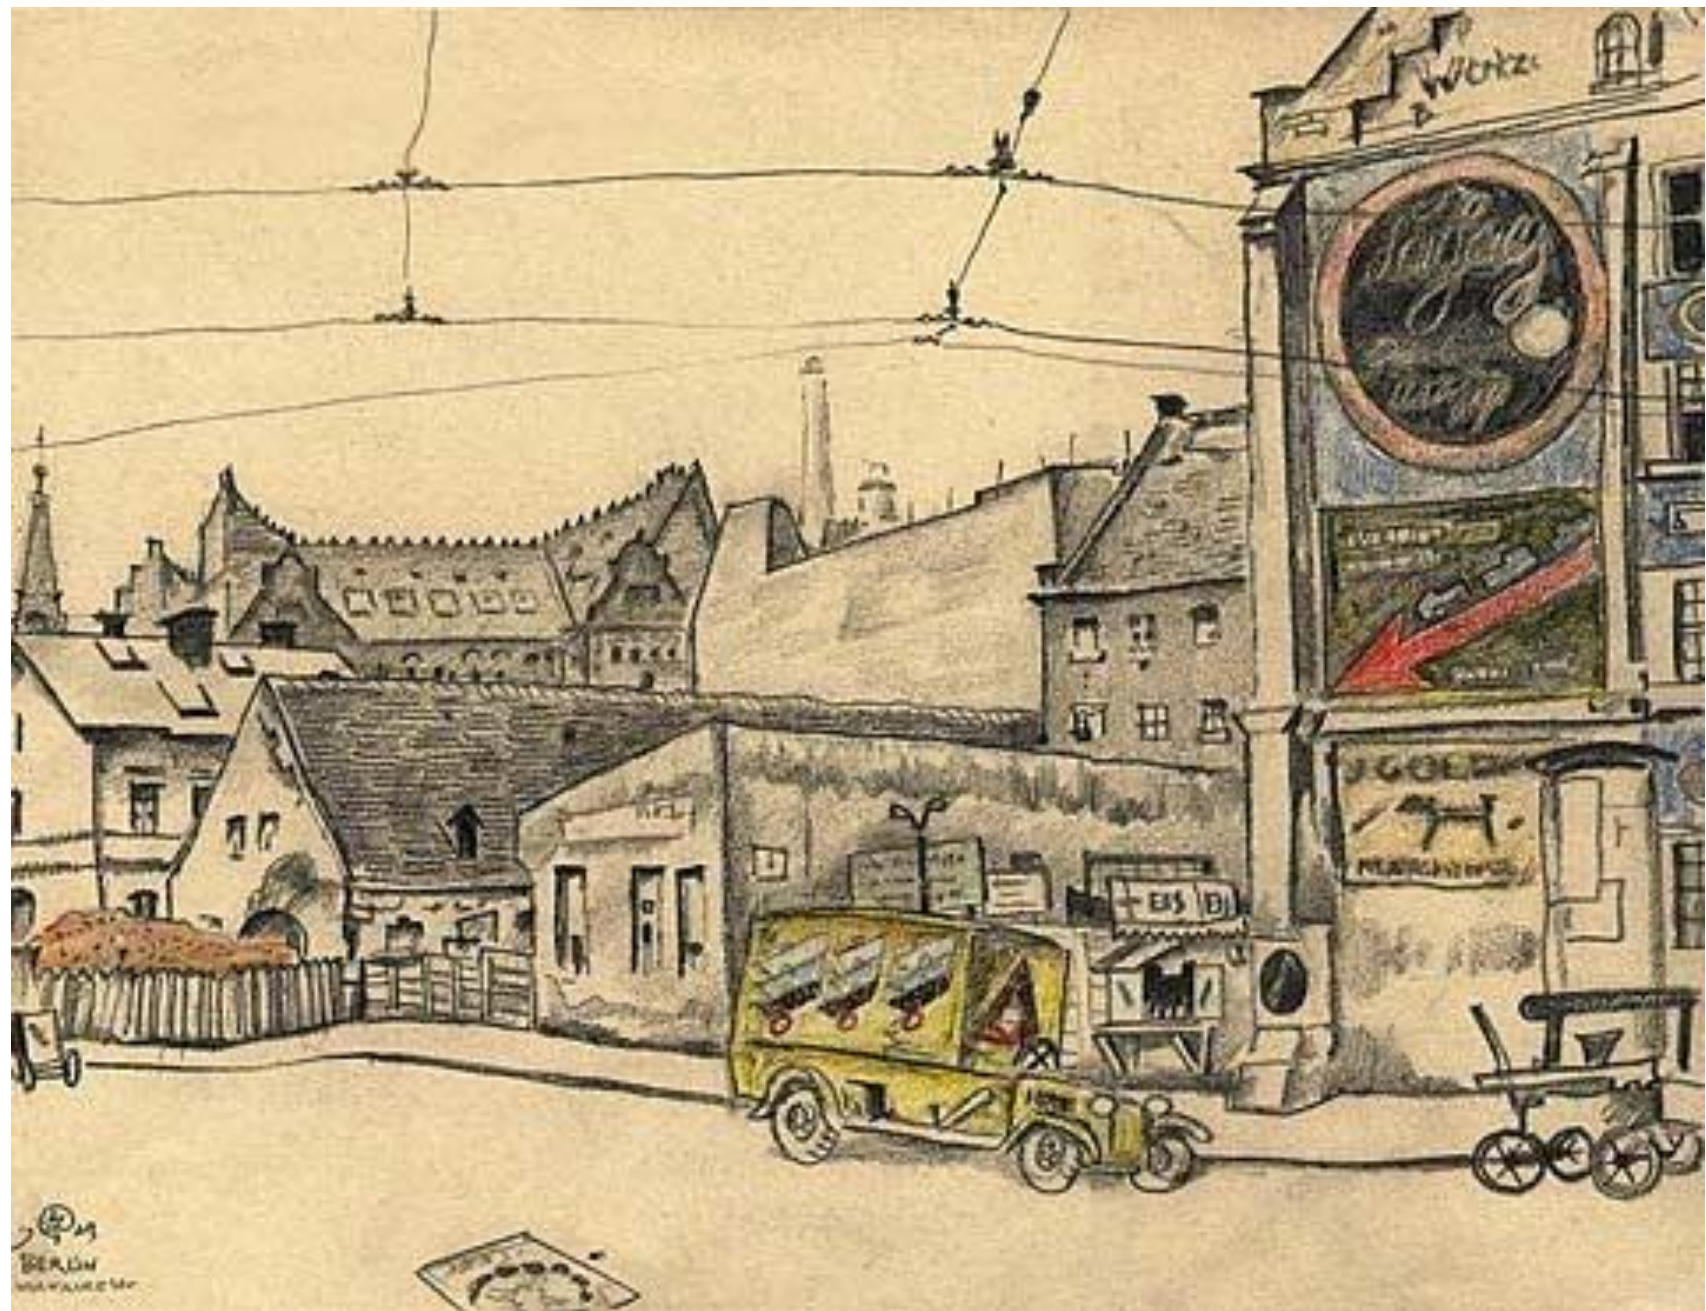

Мстислав  
Добужинский

Вильнюс Старый город.

Чернышёв мост в Санкт-Петербурге,  
1931; Бумага, гуашь, тушь;

«Царское село. Ворота Камероновой галереи» 1907 г. бум., акв., тушь

Мостовая в Вильно.

BERLIN  
HEINE

Зима в городе

Вильна. Трущобы.

Витебск

Воронеж. Ворота.

Гримасы города.

Двор

Домик в Каунасе

Из жизни Петрограда 1920 года