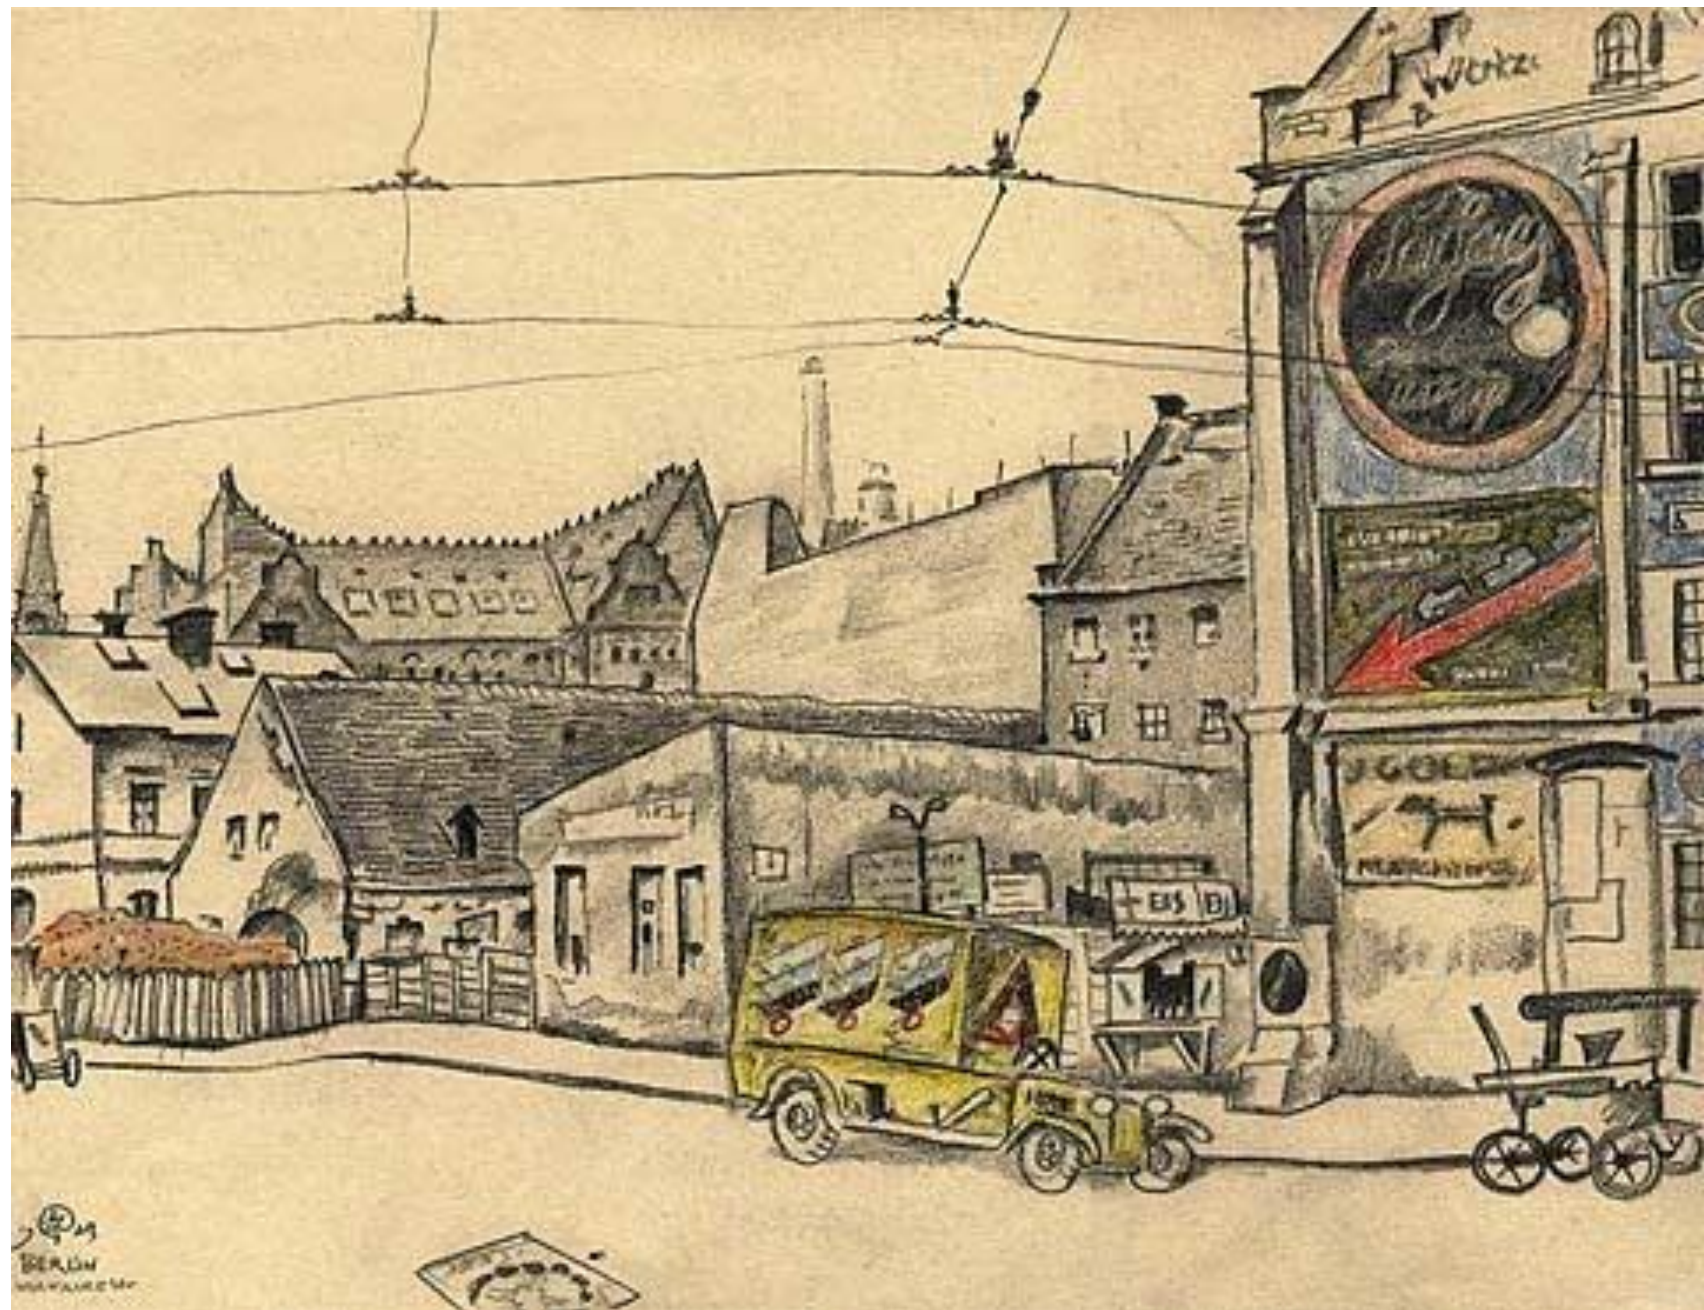

Мстислав
Добужинский

Из старой Вильны.

WILNA.

Вильнюс Старый город.

Чернышёв мост в Санкт-Петербурге,
1931; Бумага, гуашь, тушь;

«Царское село. Ворота Камероновой галереи» 1907 г. бум., акв., тушь

Мостовая в Вильно.

Зима в городе

Вильна. Трущобы.

Витебск

Воронеж. Ворота.

Гримасы города.

Двор

Домик в Каунасе

Из жизни Петрограда 1920 года