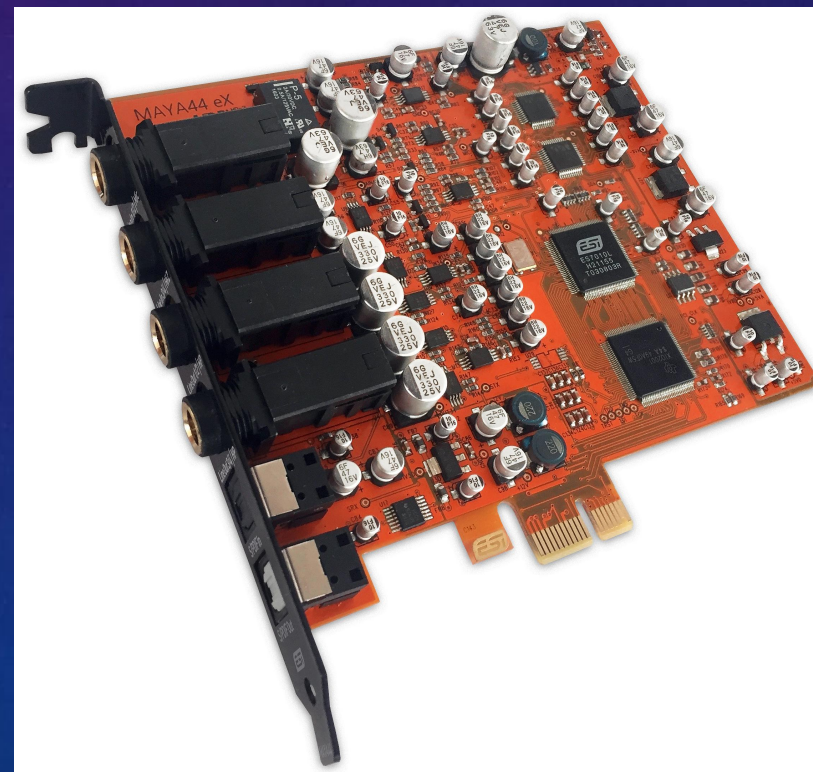

ЗВУКОВАЯ КАРТА ESI MAYA44 EX