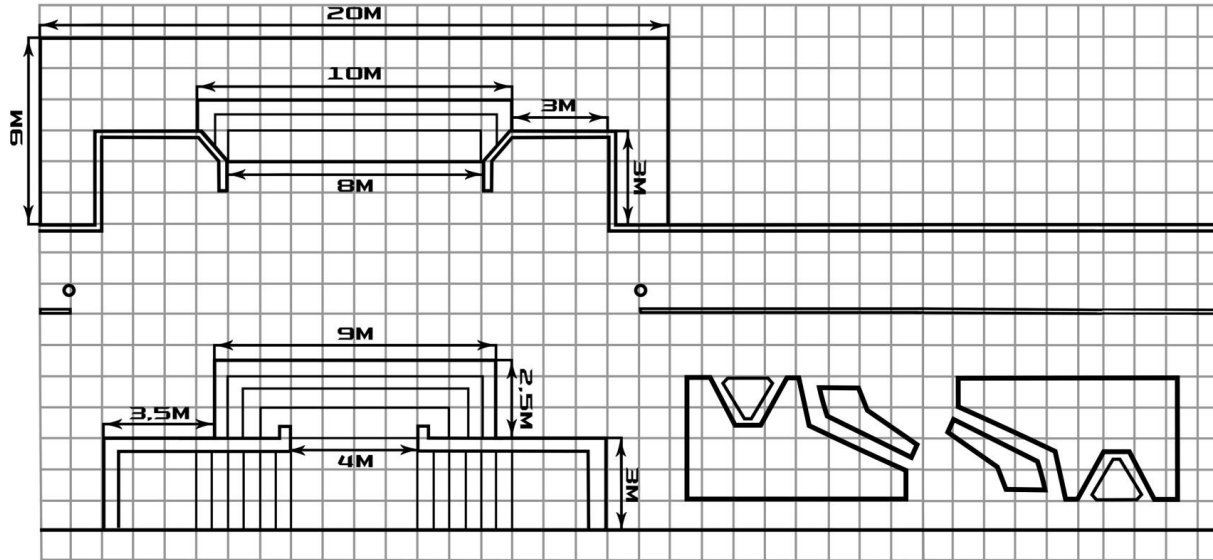

План выставки

НАБ.КОСМОНАВТОВ