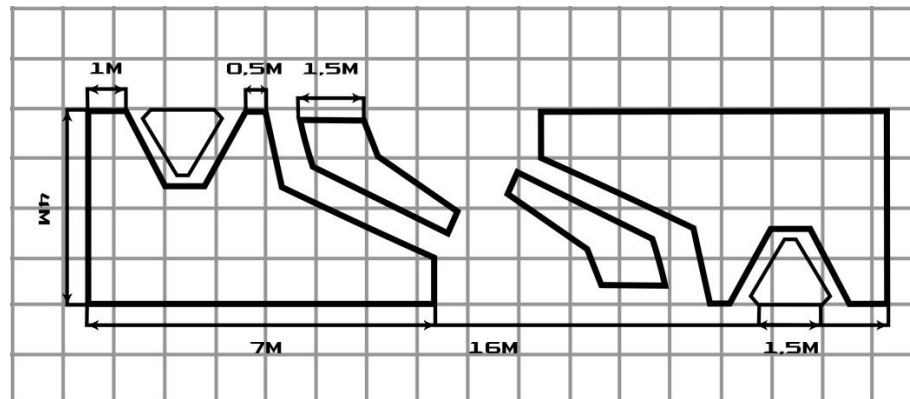

План выставки

НАБ.КОСМОНАВТОВ