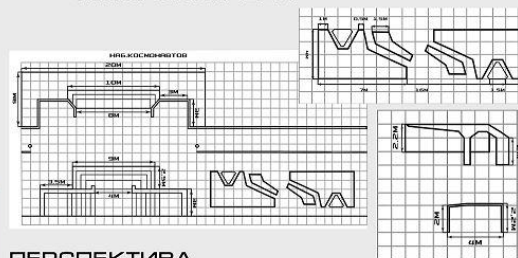

ПЕРСПЕКТИВА

МАКЕТ