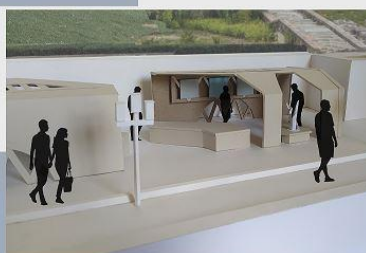

ВЫПОЛНИЛ: СТРЕЛКОВ В.Д. ГР.4ДЗ РУКОВОДИТЕЛЬ: СОКОЛОВА О.В.

ПЕРСПЕКТИВА

ВЫПОЛНИЛ: СТРЕЛКОВ В.Д.
РУКОВОДИТЕЛЬ: СОКОЛОВА О.В.