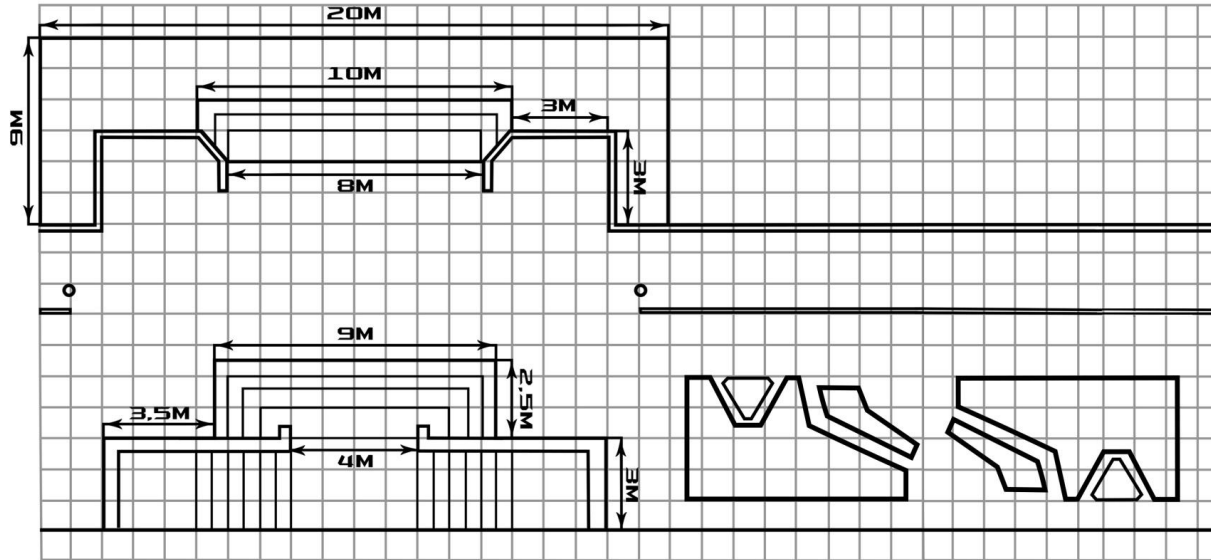

План выставки

НАБ. КОСМОНАВТОВ