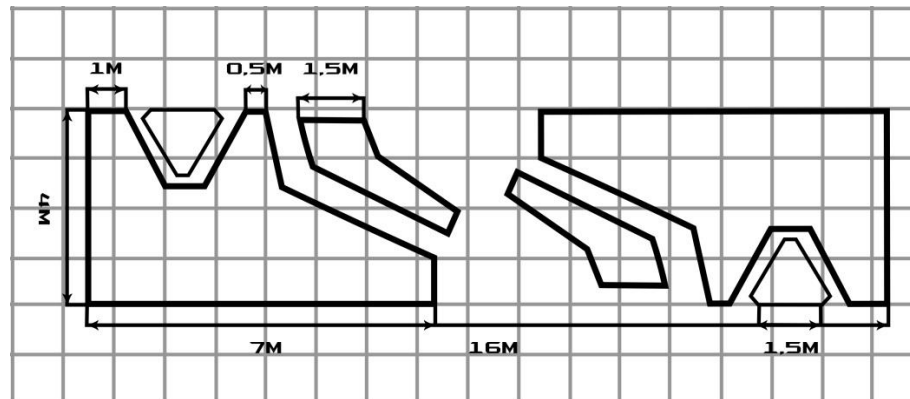

План выставки

НАБ. КОСМОНАВТОВ