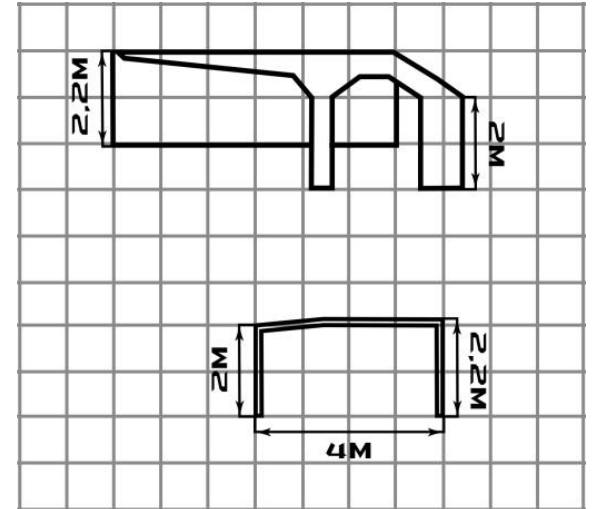

План выставки

НАБ.КОСМОНАВТОВ