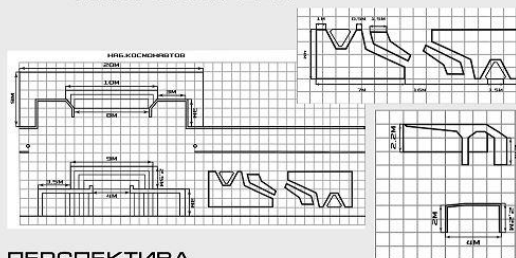

ПЕРСПЕКТИВА

МАКЕТ