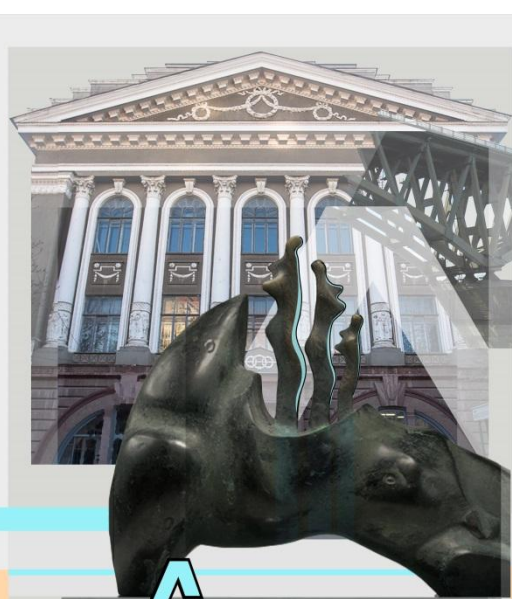

Выполнил: Стрелков Валерий Денисович

Руководитель: Соколова Оксана Владимировна

Рецензент: Чуслев Алексей Петрович

Саратов, 2020

- Довольно часто бывает так, что выставки современного искусства проводятся в местах, о котором не все могут знать. Знает о таких мероприятиях узкий круг людей. Поэтому для проведения выставки «Современного искусства» выбрана набережная Космонавтов, излюбленное место горожан. Ежедневно там проходят большие миграционные потоки, которые не минуют данную выставку. Гуляя саратовцы смогут приобщиться к творчеству своих современников: дизайнеров, скульпторов, живописцев.
- Цель работы показать современное искусство в понятном и оригинальном формате.

АНДРЕЙ ЩЕРБАКОВ

**РАТОВ
РТ**

ВЫСТАВКА СОВРЕМЕННОГО ИСКУССТВА
27 ИЮНЯ-11 ИЮЛЯ
НАБЕРЕЖНАЯ КОСМОНАВТОВ (РАДОМ С РОТОНДОЙ)

Плакаты в среде

Материалы и наработки по теме

Варианты плана

Макет 1

Макет 2

Знаки и шрифты

Варианты плакатов

ГНУТОВ АЛЕКСАНДР

**РАТОВ
РТ**

ВЫСТАВКА СОВРЕМЕННОГО ИСКУССТВА

ВЛАДИМИР РАКЧЕЕВ

**РАТОВ
РТ**

ВЫСТАВКА СОВРЕМЕННОГО ИСКУССТВА

АНДРЕЙ ШЕРБАКОВ

**РАТОВ
РТ**

ВЫСТАВКА СОВРЕМЕННОГО ИСКУССТВА

Спасибо за внимание!