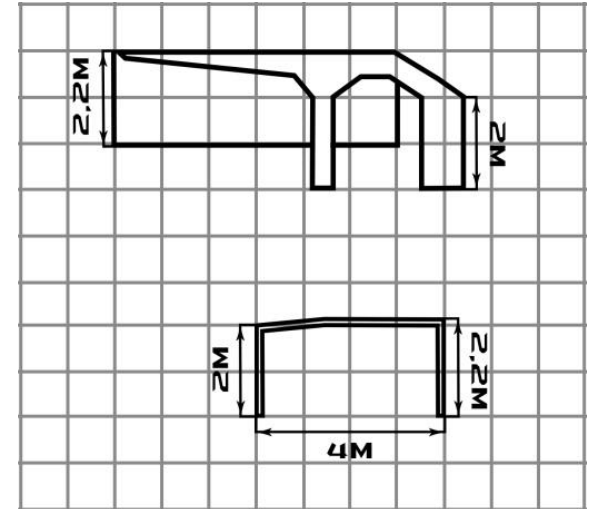

План выставки

НАБ. КОСМОНАВТОВ