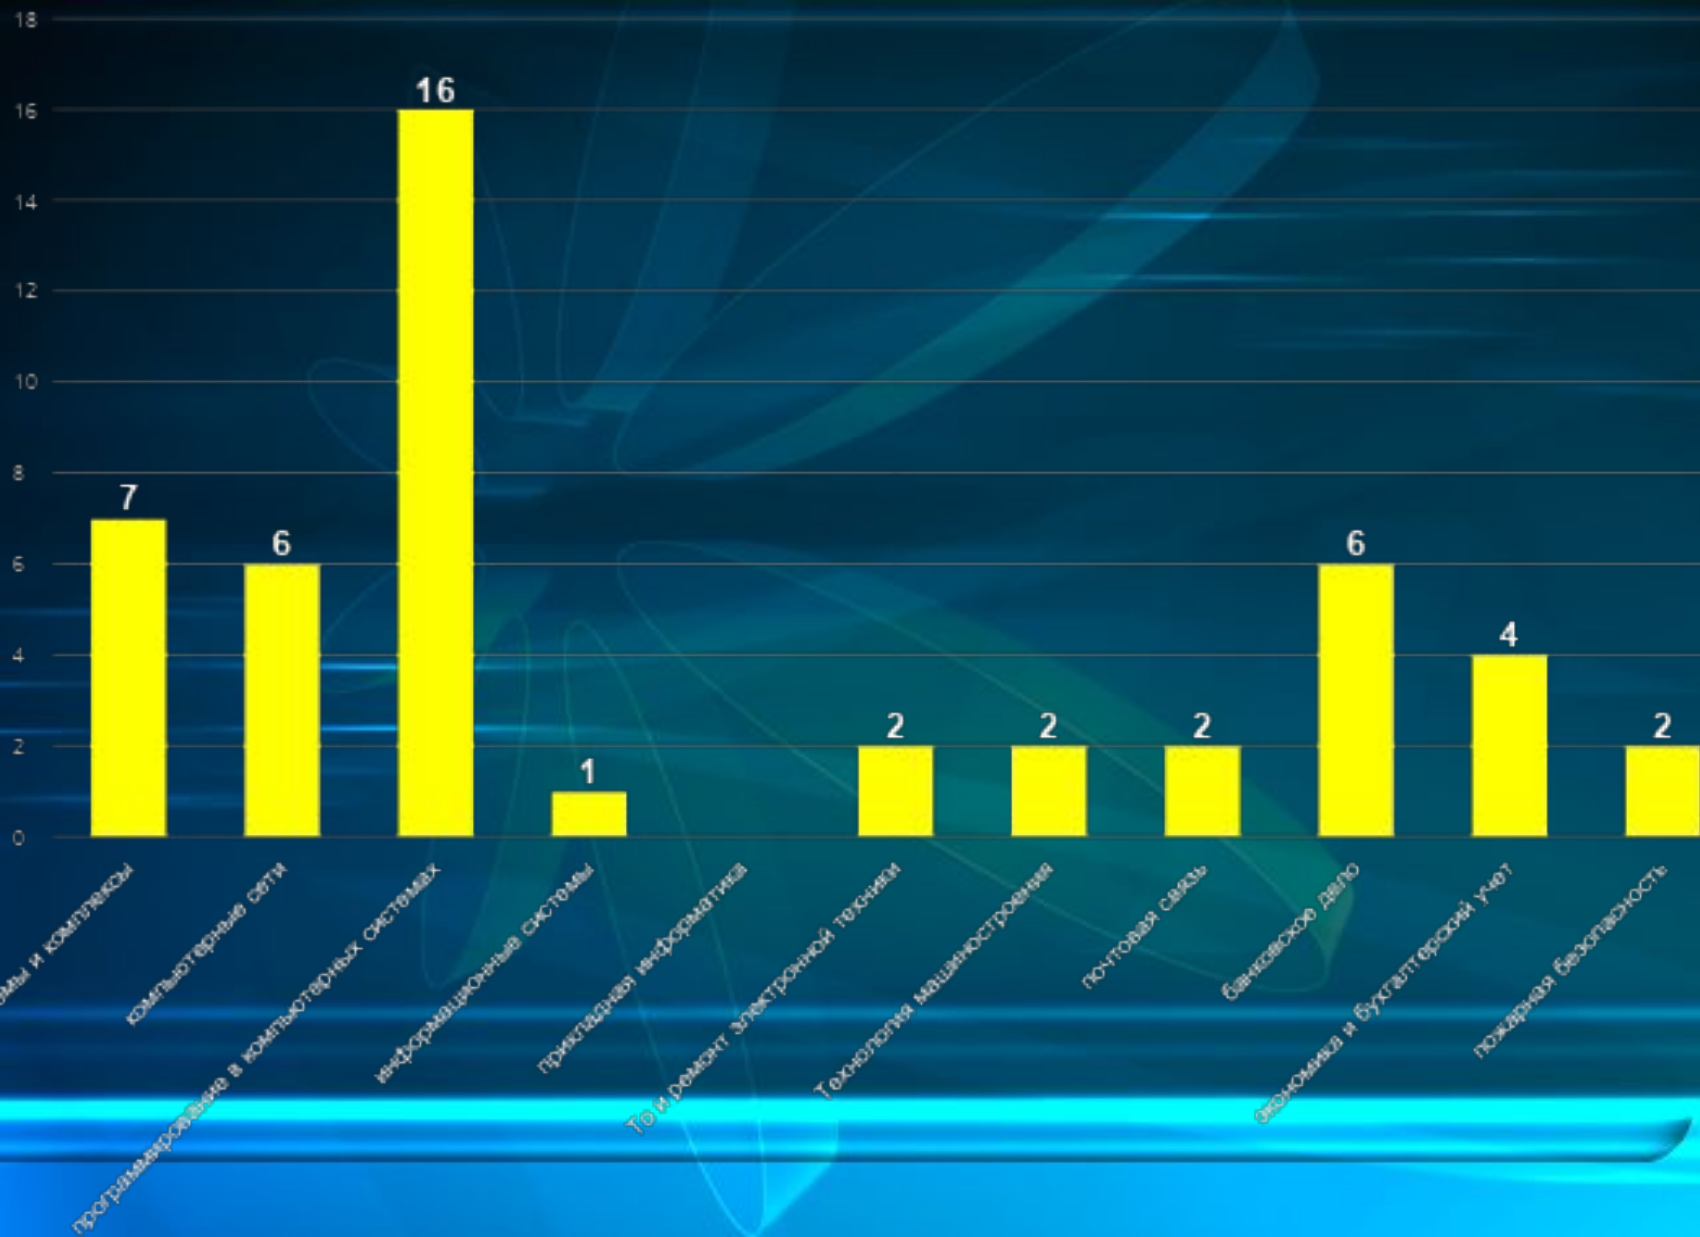

Результаты анкетирования абитуриентов

день открытых дверей, 14.04.2015.
Красноярский рабочий, 156

аудитория респондентов

- приняли участие в анкетировании 28 человек,

из них:

- 22 - мужчин
- 6 - женщин

б/н

монтажный

родственники
и знакомые

Какая специальность Вас заинтересовала?

Какие еще учебные заведения Вы рассматриваете?

1. пищевой техникум
2. жд техникум
3. монтажный колледж
4. СФУ
5. СибГАУ
6. Мед академия
7. военный институт
8. институт цветных металлов
9. аграрный университет
10. художественный институт
11. финансово-экономический колледж
12. СибГТУ