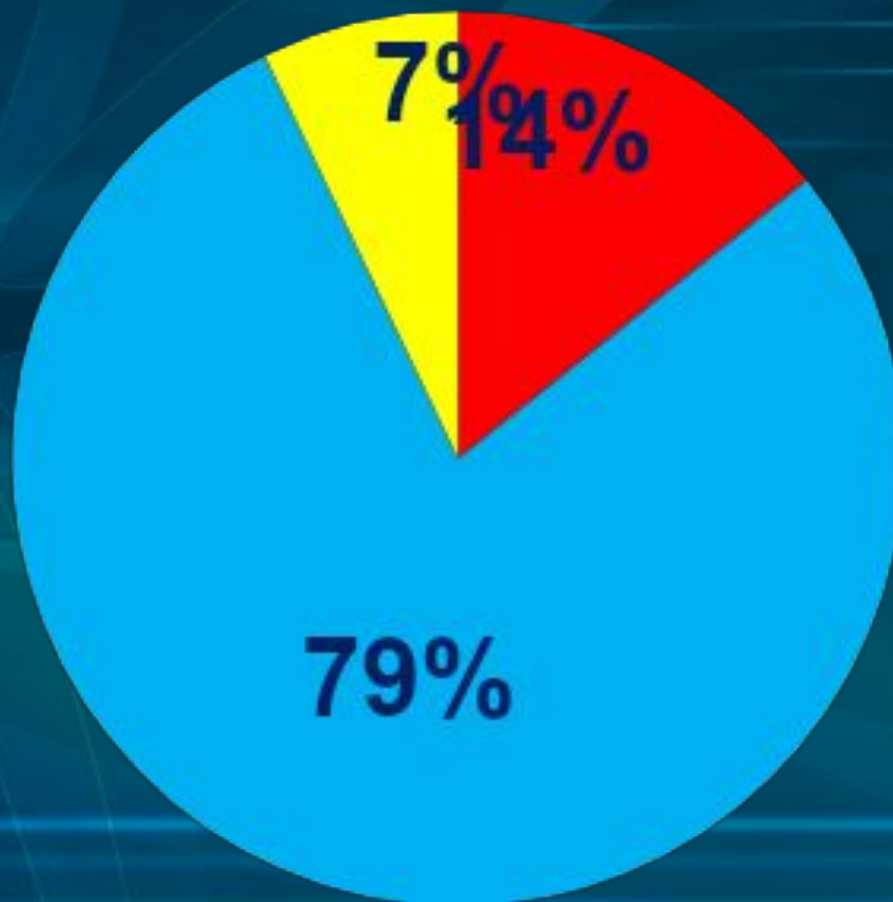

Результаты анкетирования абитуриентов

день открытых дверей, 14.04.2015.
Красноярский рабочий, 156

аудитория респондентов

- приняли участие в анкетировании 28 человек,

из них:

- 22 - мужчин
- 6 - женщин

б/н

монтажный

шуваевская СОШ

121

97

Вы уже решили для себя, что будете поступать именно в ККРИТ?

- да
- еще не решил точно
- мне безразлично куда, лишь бы поступить
- нет, точно не буду поступать

Из какого источника вы узнали о колледже?

родственники
и знакомые

Какая специальность Вас заинтересовала?

Какие еще учебные заведения Вы рассматриваете?

1. пищевой техникум
2. жд техникум
3. монтажный колледж
4. СФУ
5. СибГАУ
6. Мед академия
7. военный институт
8. институт цветных металлов
9. аграрный университет
10. художественный институт
11. финансово-экономический колледж
12. СибГТУ