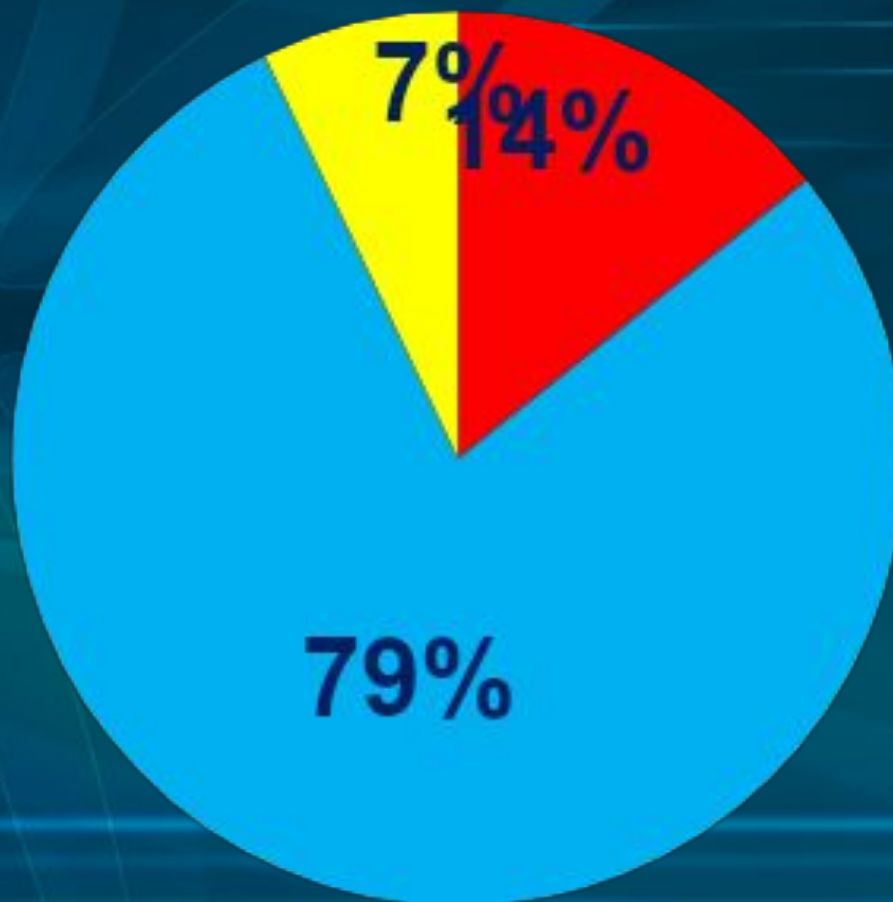

Вы уже решили для себя, что будете поступать именно в ККРИТ?

- да
- еще не решил точно
- мне безразлично куда, лишь бы поступить
- нет, точно не буду поступать