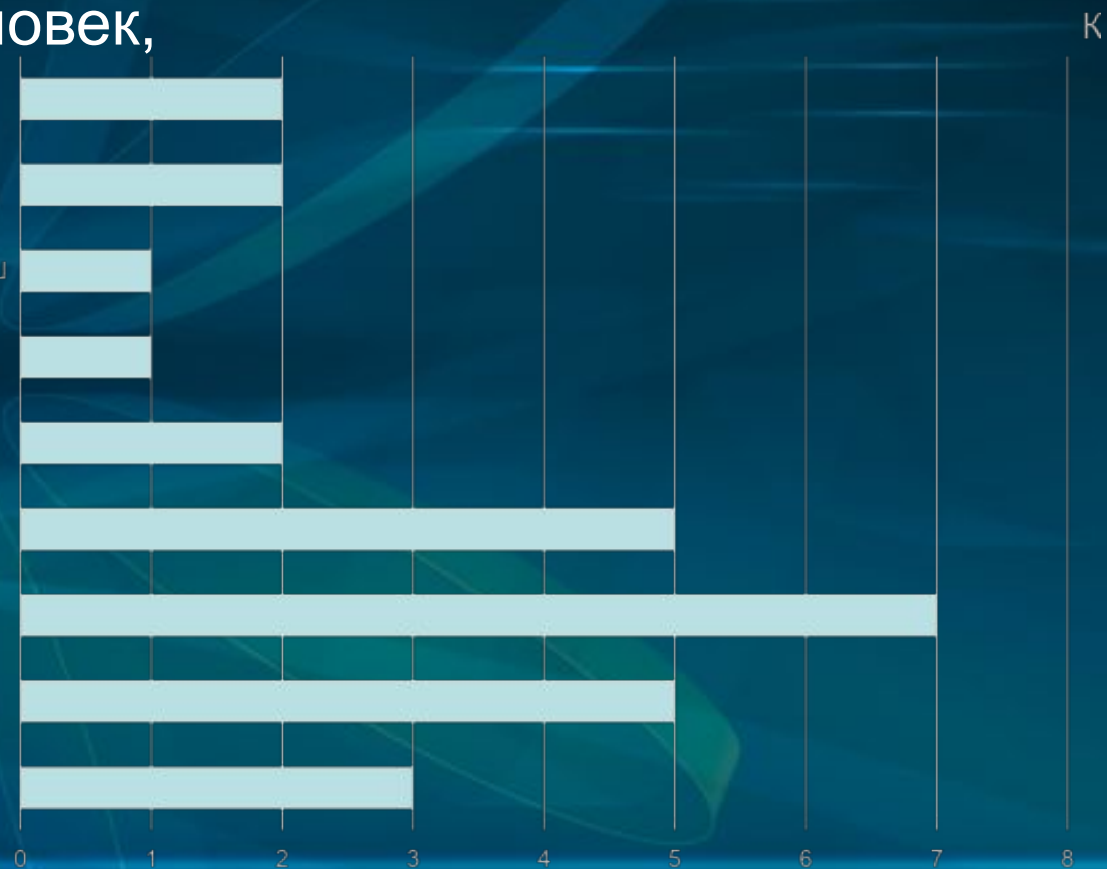

аудитория респондентов

- приняли участие в анкетировании 28 человек,

из них:

- 22 - мужчин
- 6 - женщин

б/н

монтажный

шуваевская СОШ

121

97