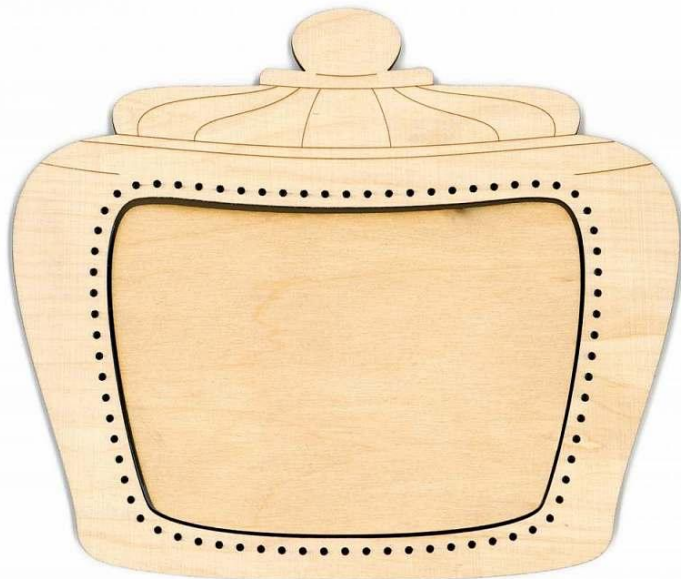

Румяная тыква

Размер 11х8,5 см

Размер рамки 23х26

Цена 700 рублей

Сладкая клубника

Размер 11х8 см

Размер рамки 23х26

Цена 700 рублей

Сладкий инжир
Размер 11x8 см
Размер рамки 23x26
Цена 700 рублей

Сочная вишня
Размер 11х9 см
Размер рамки 23х26
Цена 700 рублей

Сочный гранат
Размер 11х9 см
Размер рамки 23х26
Цена 700 рублей

Спелая смородина
Размер 11х8 см
Размер рамки 23х26
Цена 700 рублей