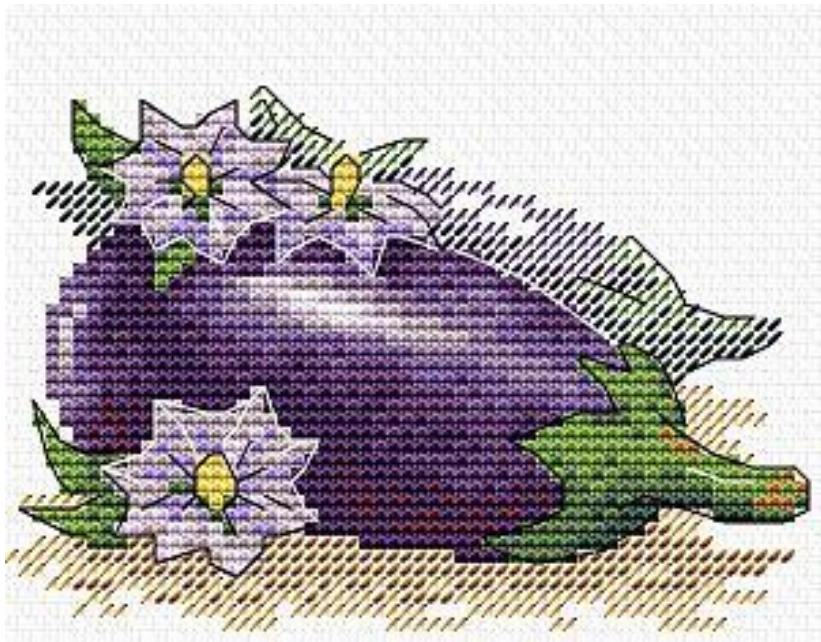

Румяная тыква

Размер 11х8,5 см

Размер рамки 23х26

Цена 700 рублей

Сладкая клубника

Размер 11х8 см

Размер рамки 23х26

Цена 700 рублей

Сладкий инжир
Размер 11x8 см
Размер рамки 23x26
Цена 700 рублей

Сочная вишня
Размер 11х9 см
Размер рамки 23х26
Цена 700 рублей

Сочный гранат
Размер 11х9 см
Размер рамки 23х26
Цена 700 рублей

Спелая смородина
Размер 11х8 см
Размер рамки 23х26
Цена 700 рублей

Спелый томат
Размер 11x8,5 см
Размер рамки 23x26
Цена 700 рублей

Только с грядки
Размер 11х8,5 см
Размер рамки 23х26
Цена 700 рублей

Яркий баклажан
Размер 11х8,5 см
Размер рамки 23х26
Цена 700 рублей

Другие рамки