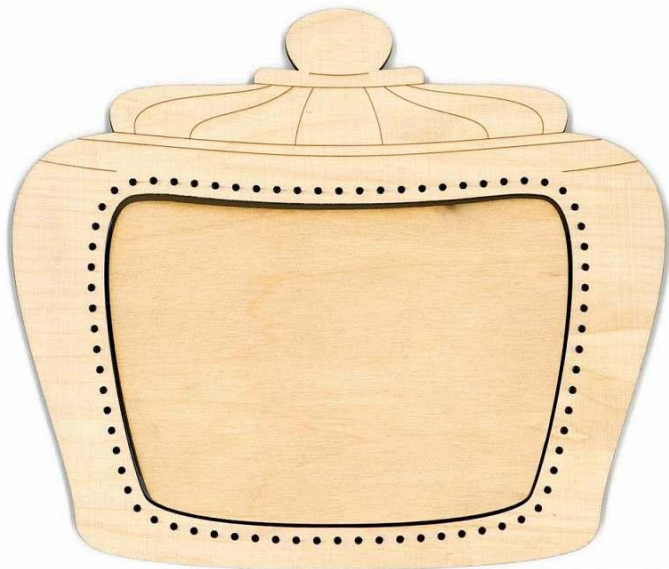

Алый перец
Размер 11x8,5 см
Размер рамки 23x26
Цена 700 рублей

Зеленый горошек
Размер 11х 9 см
Размер рамки 23х26
Цена 700 рублей

Красная смородина
Размер 11x9 см
Размер рамки 23x26
Цена 700 рублей

Молодой редис
Размер 11x8,5 см
Размер рамки 23x26
Цена 700 рублей

Румяная тыква

Размер 11х8,5 см

Размер рамки 23х26

Цена 700 рублей

Сладкая клубника

Размер 11х8 см

Размер рамки 23х26

Цена 700 рублей

Сладкий инжир
Размер 11x8 см
Размер рамки 23x26
Цена 700 рублей

Сочная вишня
Размер 11х9 см
Размер рамки 23х26
Цена 700 рублей

Сочный гранат
Размер 11х9 см
Размер рамки 23х26
Цена 700 рублей

Спелая смородина
Размер 11х8 см
Размер рамки 23х26
Цена 700 рублей