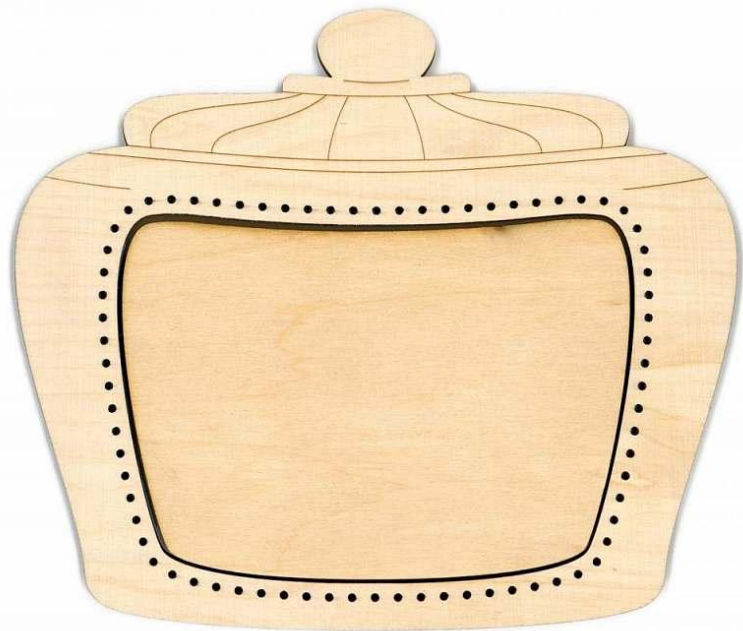

Румяная тыква

Размер 11х8,5 см

Размер рамки 23х26

Цена 700 рублей

Сладкая клубника

Размер 11х8 см

Размер рамки 23х26

Цена 700 рублей

Сладкий инжир
Размер 11x8 см
Размер рамки 23x26
Цена 700 рублей

Сочная вишня
Размер 11х9 см
Размер рамки 23х26
Цена 700 рублей

Сочный гранат
Размер 11х9 см
Размер рамки 23х26
Цена 700 рублей

Спелая смородина
Размер 11х8 см
Размер рамки 23х26
Цена 700 рублей

Спелый томат
Размер 11x8,5 см
Размер рамки 23x26
Цена 700 рублей

Только с грядки
Размер 11х8,5 см
Размер рамки 23х26
Цена 700 рублей

Яркий баклажан
Размер 11х8,5 см
Размер рамки 23х26
Цена 700 рублей

Другие рамки