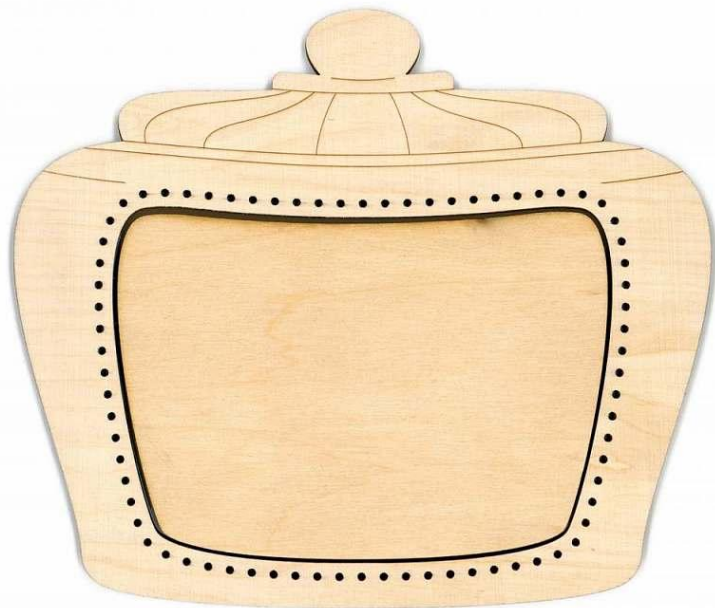

Алый перец
Размер 11x8,5 см
Размер рамки 23x26
Цена 700 рублей

Зеленый горошек
Размер 11х 9 см
Размер рамки 23х26
Цена 700 рублей

Красная смородина
Размер 11x9 см
Размер рамки 23x26
Цена 700 рублей

Молодой редис
Размер 11x8,5 см
Размер рамки 23x26
Цена 700 рублей

Румяная тыква

Размер 11х8,5 см

Размер рамки 23х26

Цена 700 рублей

Сладкая клубника

Размер 11х8 см

Размер рамки 23х26

Цена 700 рублей

Сладкий инжир
Размер 11x8 см
Размер рамки 23x26
Цена 700 рублей

Сочная вишня
Размер 11х9 см
Размер рамки 23х26
Цена 700 рублей

Сочный гранат
Размер 11х9 см
Размер рамки 23х26
Цена 700 рублей

Спелая смородина
Размер 11х8 см
Размер рамки 23х26
Цена 700 рублей