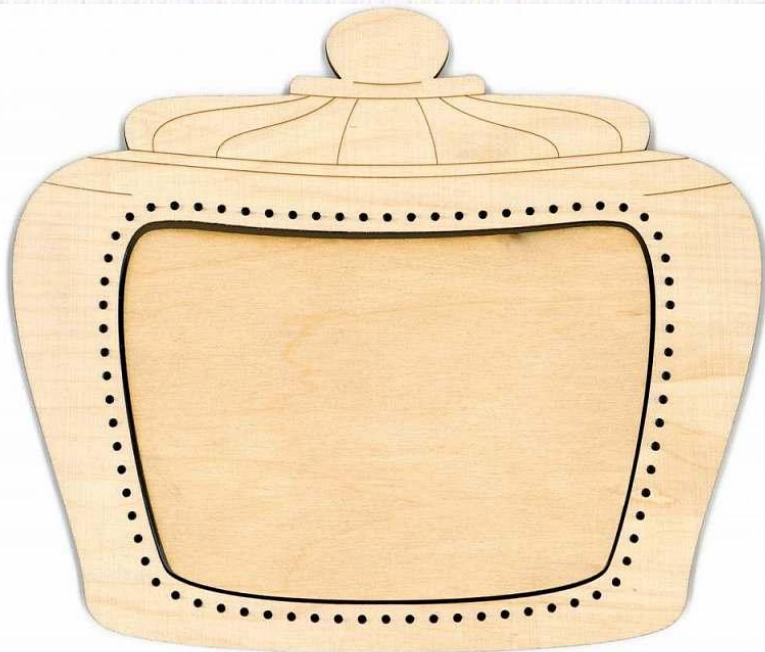

Сладкий инжир
Размер 11x8 см
Размер рамки 23x26
Цена 700 рублей

Сочная вишня
Размер 11х9 см
Размер рамки 23х26
Цена 700 рублей

Сочный гранат
Размер 11х9 см
Размер рамки 23х26
Цена 700 рублей

Спелая смородина
Размер 11х8 см
Размер рамки 23х26
Цена 700 рублей

Спелый томат
Размер 11x8,5 см
Размер рамки 23x26
Цена 700 рублей

Только с грядки
Размер 11х8,5 см
Размер рамки 23х26
Цена 700 рублей

Яркий баклажан
Размер 11х8,5 см
Размер рамки 23х26
Цена 700 рублей

Другие рамки