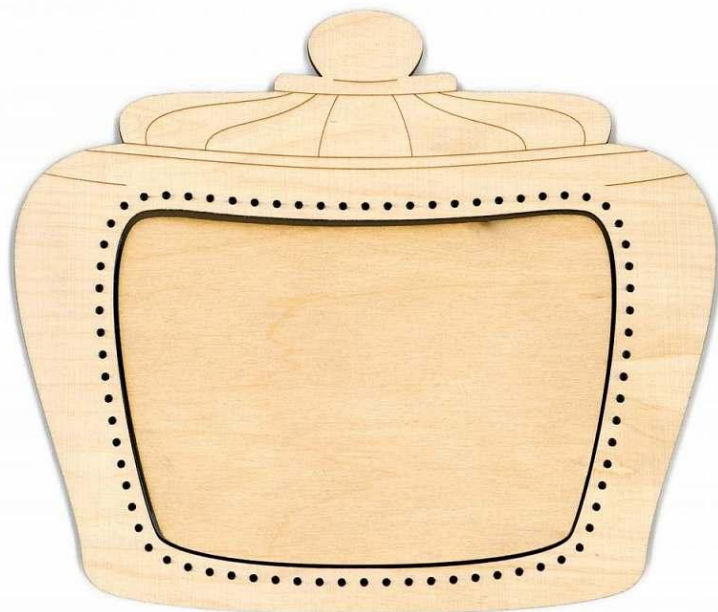

Румяная тыква

Размер 11х8,5 см

Размер рамки 23х26

Цена 700 рублей

Сладкая клубника

Размер 11х8 см

Размер рамки 23х26

Цена 700 рублей

Сладкий инжир
Размер 11x8 см
Размер рамки 23x26
Цена 700 рублей

Сочная вишня
Размер 11х9 см
Размер рамки 23х26
Цена 700 рублей

Сочный гранат
Размер 11х9 см
Размер рамки 23х26
Цена 700 рублей

Спелая смородина
Размер 11х8 см
Размер рамки 23х26
Цена 700 рублей