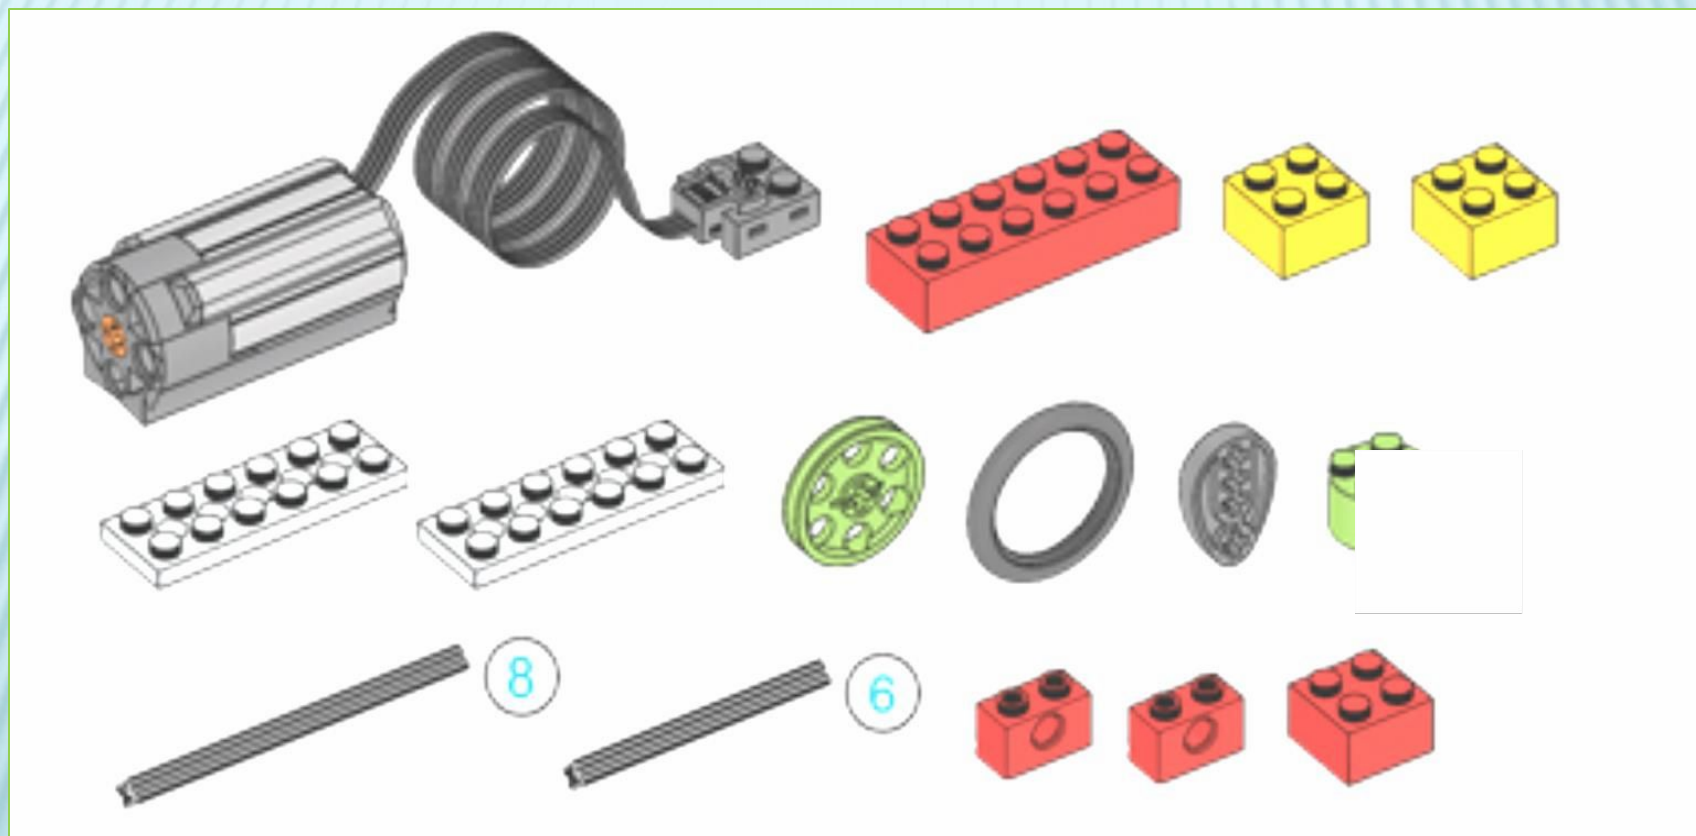

ПОДПРОГРАММА «РОБОТРОНИК»

Материалы рабочей группы ДОУ г.Перми

Детские сады:

- МАДОУ «Детский сад № 175»
 - МАДОУ «ГАРДАРИКА»
 - МАДОУ «ЭЛЕКТРОНИК»
- МАДОУ «Детский сад № 176»

**Программа 2 LEGO WeDo
(Вариант 2)**

АЛГОРИТМ СБОРКИ

Поющая птичка

ПОДБЕРИ ЭЛЕМЕНТЫ

СОБЕРИ

ПОДБЕРИ ЭЛЕМЕНТЫ К ПТИЧКЕ

УСТАНОВИ ЕЕ НА
ДВИЖУЩУЮСЯ
КОНСТРУКЦИЮ.

ПРОГРАММИРУЙ