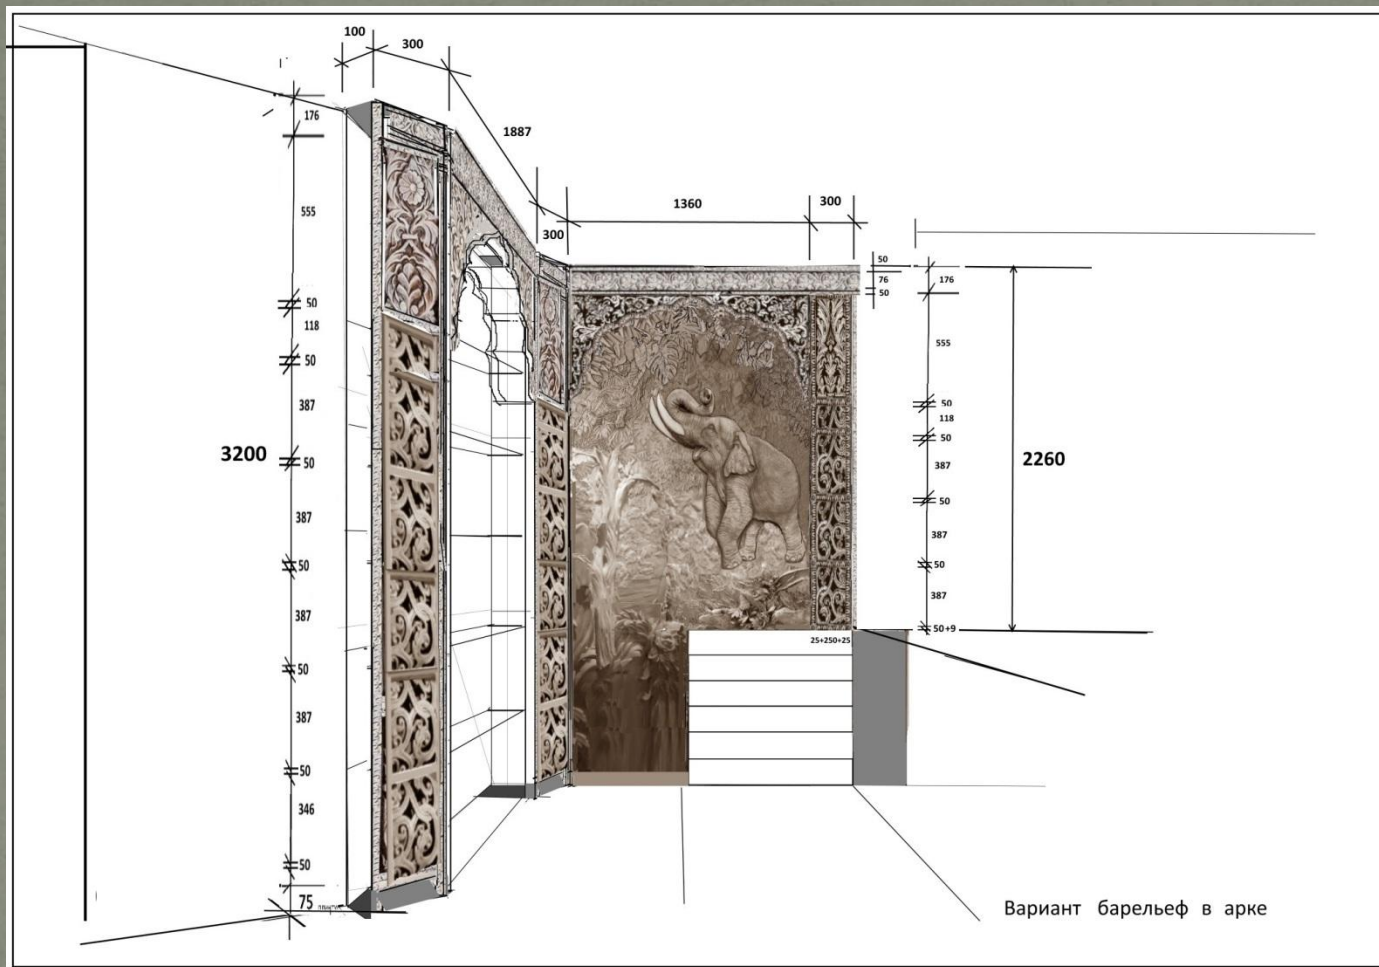

Объемная пластика

Авторские работы скульптора-дизайнера
Белова Игоря Геннадьевича

Барельеф из композита

От авторских единичных сюжетов до малого тиража.

Сюжетная композиция

Декоративные наборные элементы

Барельефы жанровых композиций