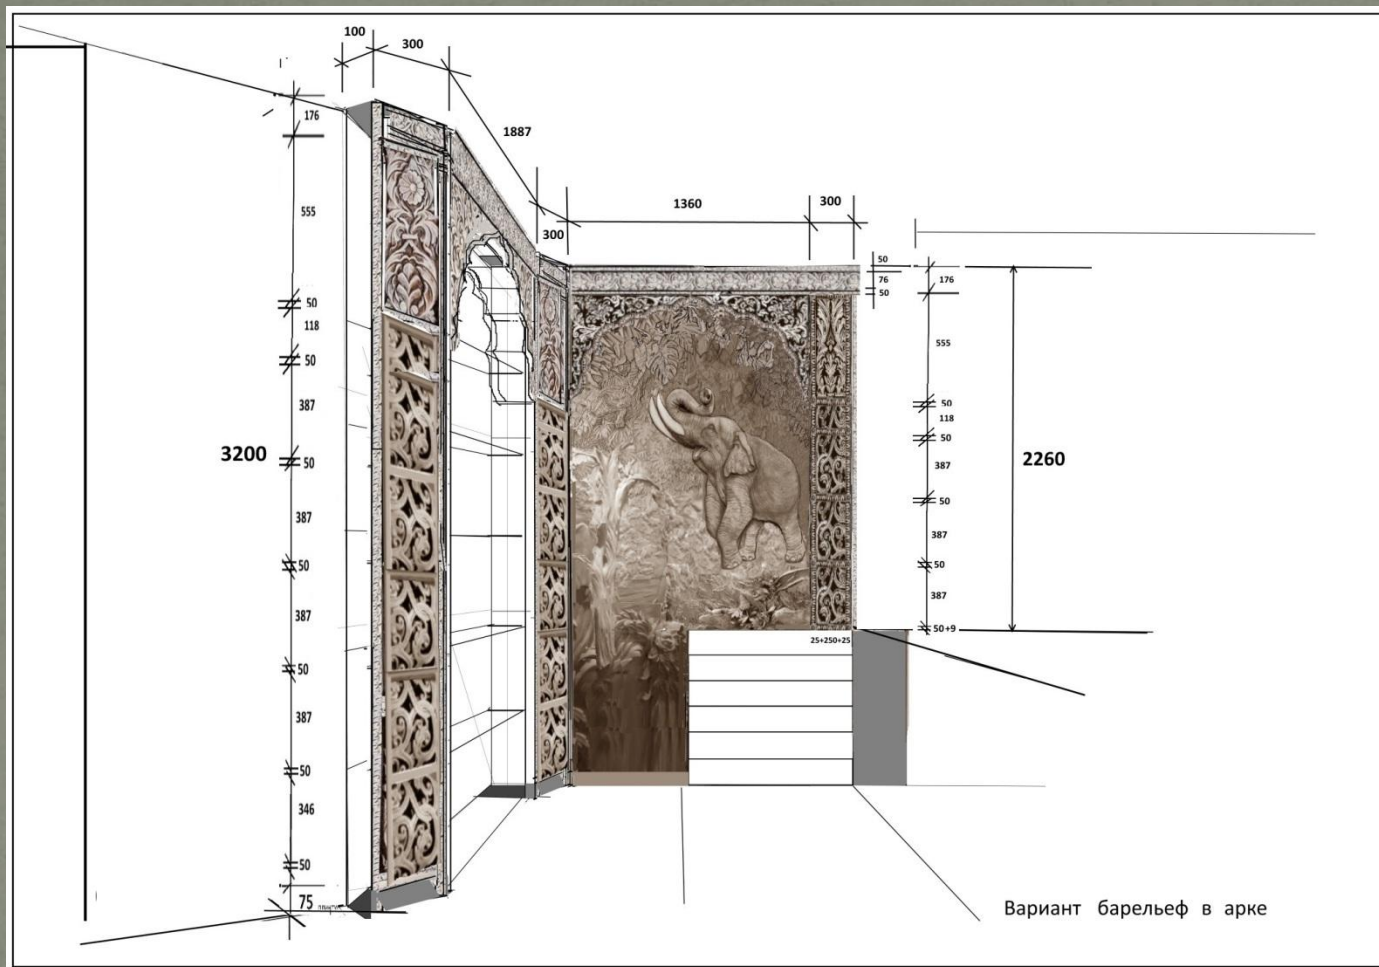

Объемная пластика

Авторские работы скульптора-дизайнера
Белова Игоря Геннадьевича

Барельеф из композита

От авторских единичных сюжетов до малого тиража.

Сюжетная композиция

Декоративные наборные элементы

Барельефы жанровых композиций

Художественное литьё

Памятные доски и портретные барельефы

Каминные решетки и принадлежности

Декорирование

Проект и изготовление экспозиций для выставок из пенопласта

Проект и изготовление декоративных изделий из гипсокартона