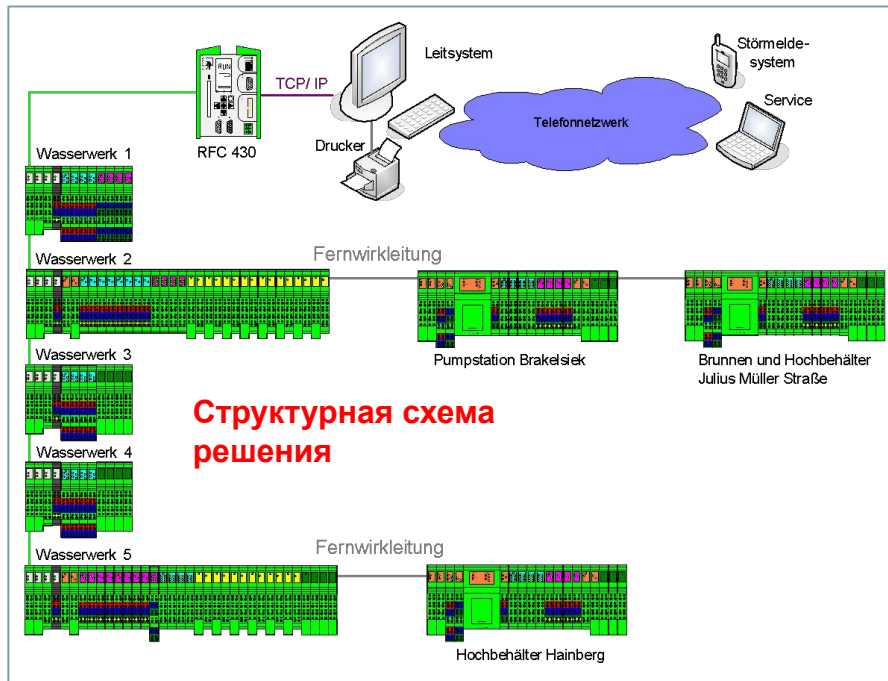

Решение

Arial 11, regular, line spacing 1.2

- Описание: Какие технологии Phoenix Contact / компоненты / программное обеспечение и т. д. используется, и, как именно и с какой целью
- Что, в частности, можно выделить об этом решении (цитаты заказчик, если это уместно)

approx. 6x6 cm

Фото оборудования.

Lines around graphics
always in the following color:

Red:125

Green:158

Blue:175

Captions always in
Arial 9

Преимущества