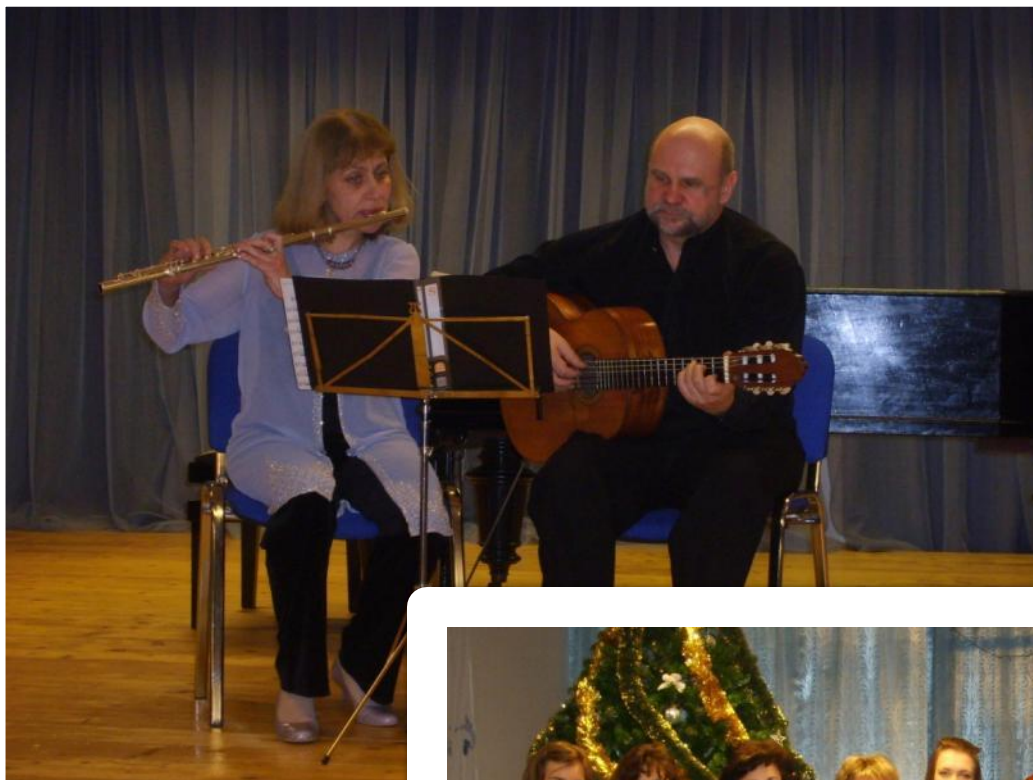

# «МУЗЫКАЛЬНАЯ ГОСТИНАЯ»

▣ Сергей  
Форостяный

▣ Трио  
ТонНика

▣ Антон  
Болдырев

**ВСТРЕЧА С  
КОМПОЗИТОРОМ  
ЛЮДМИЛОЙ  
СЕМЁНОВОЙ**

**Ансамбль  
под управлением  
Михаила Говорушко**

**ТВОРЧЕСКИЙ ВЕЧЕР  
КОМПОЗИТОРА АЛЕКСЕЯ  
МЫЛЬНИКОВА**

- ▣ Марина Вологодина
- ▣ Геннадий Татуйко

Концерт учителей  
школ искусств  
Всеволожского  
района