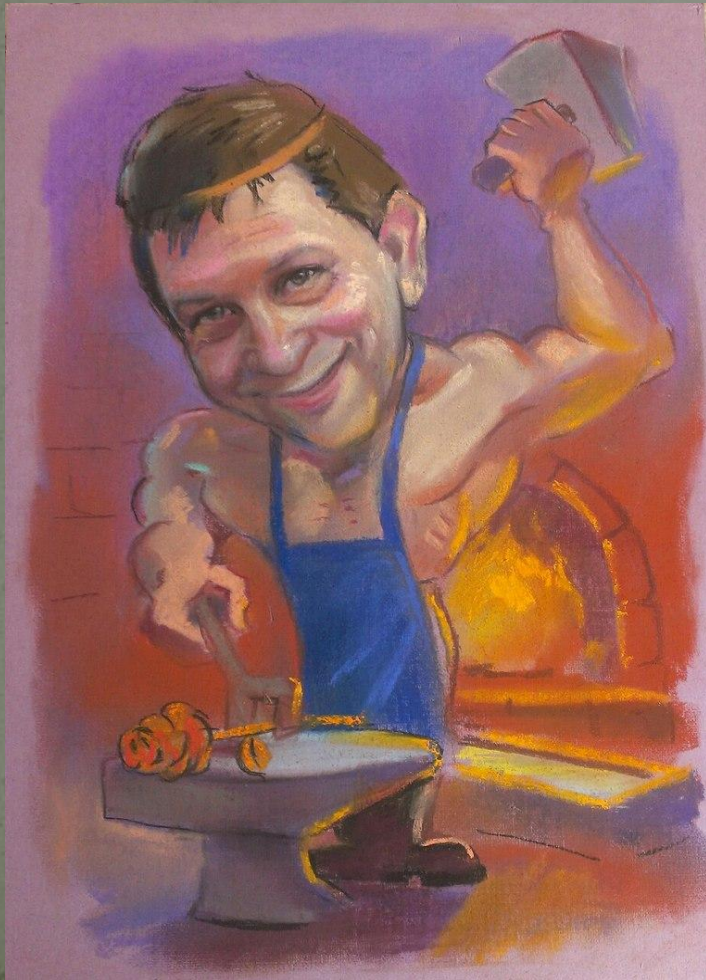

Художественная Ковка у Дяди Саши

Предметы Интерьера

Ворота Калитки

Лестницы

Перила Балконы

Решетки

Навесы Козырьки

ШАУРМА