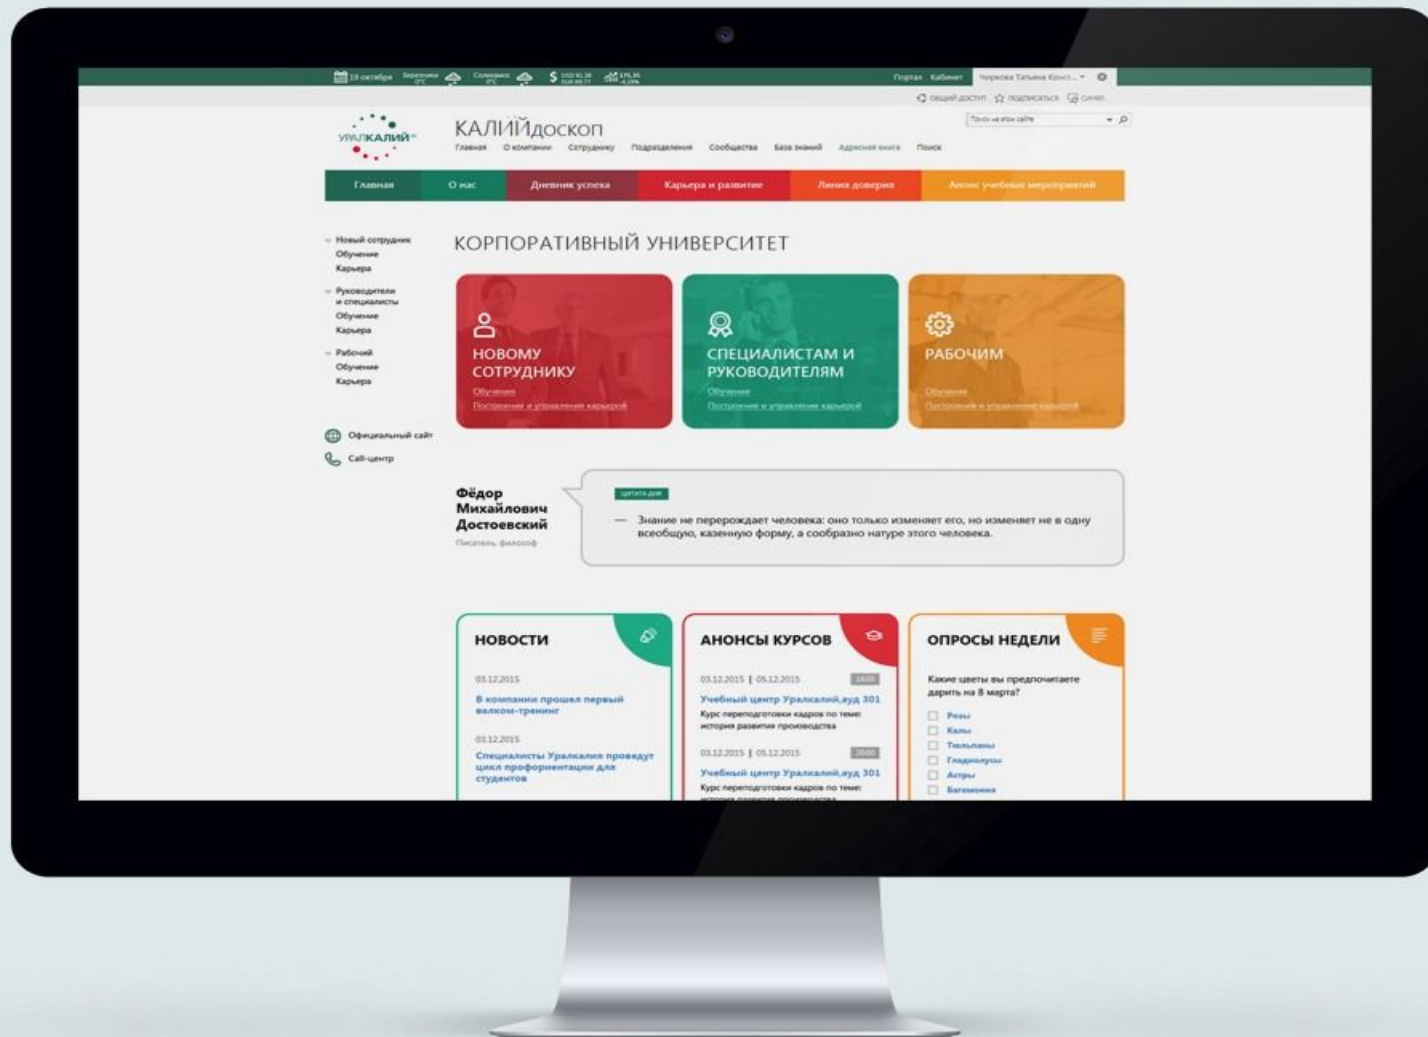

- * определить разработчика и место хранения
- * выбрать дизайн
- * определить сроки и ответственных

Корпоративный портал

Цель и задачи:

Цель:

создать единую базу данных, собрать информацию в одном месте для эффективного использования всеми сотрудниками компании, портал самообслуживания, организовать логистику нового сотрудника

Процесс:

- * определить наполнение портала
- * создать скелет (структура) главной страницы
- * определить разработчика и место хранения
- * выбрать дизайн
- * определить сроки и ответственных

Визуализация:

2	17:37 - 17:38	17:40 - 17:39	17:46 - 17:46
---	---------------	---------------	---------------

Активация Windows. Чтобы избежать Windows, перейдите в раздел "Параметры".
Многие функции и Управление

Курс валют € 81.5904 \$ 70.7881	Service Desk BPMOnline
СЭД BPMonline	СЭД Elma
bpm/online NPD	Маркетинговая информационная система
Project Server	Отчеты IRS
Отчеты Cognos BI	ARIS
Отчеты Power BI	Учет рабочего времени

SharePoint | [Лента новостей](#) | [MyOffice](#) | [Сайты](#) | [Системная учетная запись](#)

ОБЗОР | СТРАНИЦА | [Общий доступ](#) | [Подписаться](#) | [Изменить](#)

Корпоративный портал

[Корпоративный портал](#) | [Бухгалтерия](#) | [Trading](#) | [Канцелярия](#) | [Приказы и поручения](#)
[Предложения по работе компании](#) | [Организграмма](#) | [CRM](#) | [ИЗМЕНИТЬ ССЫЛКИ](#)