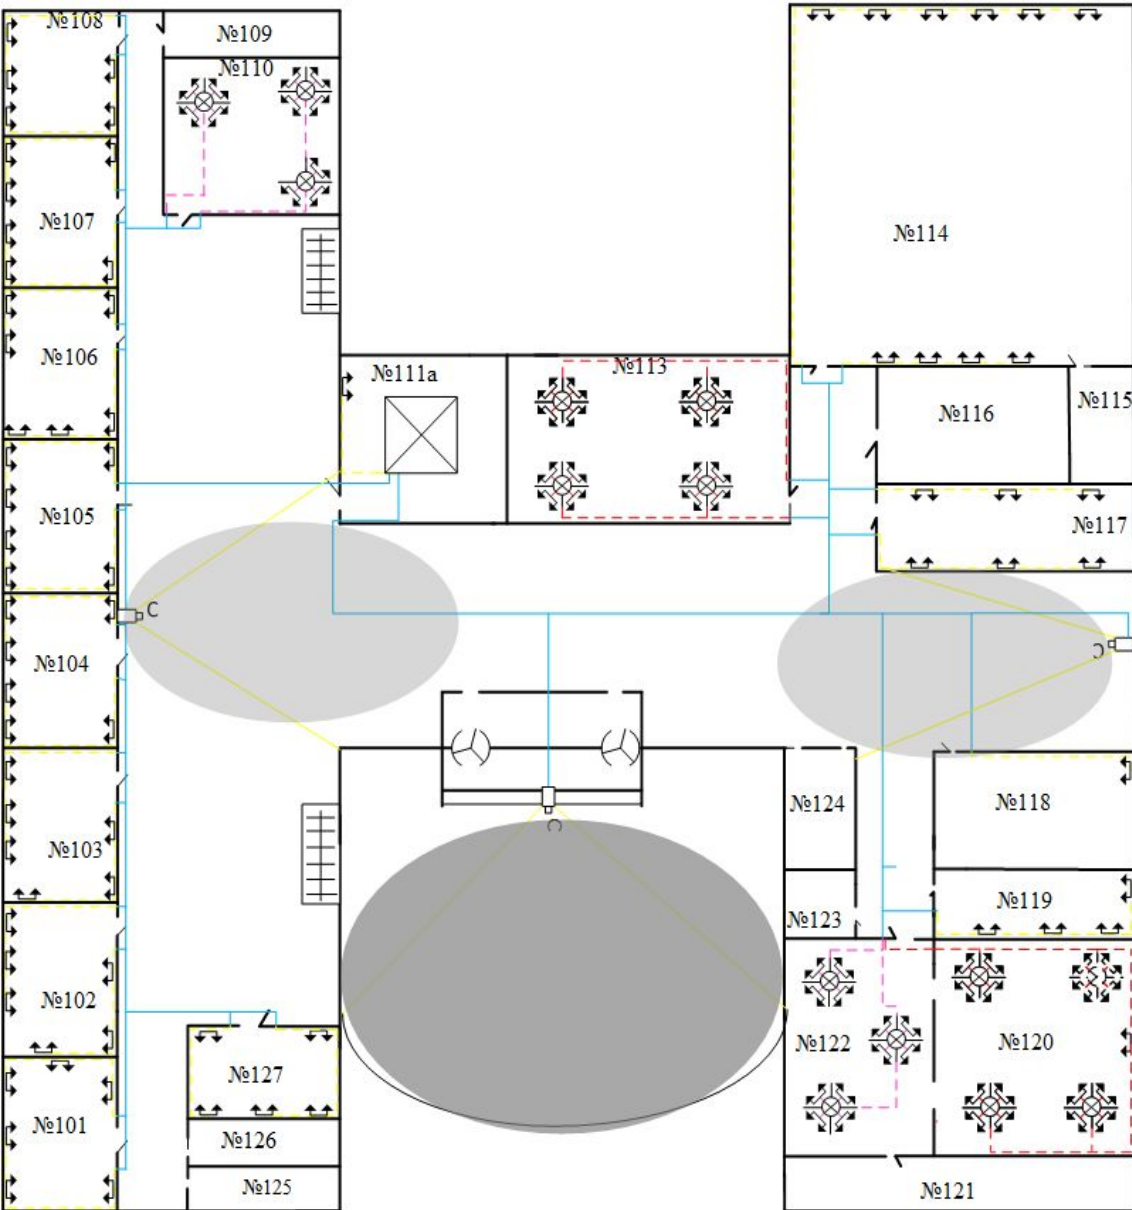

Підсистема відеоспостереження