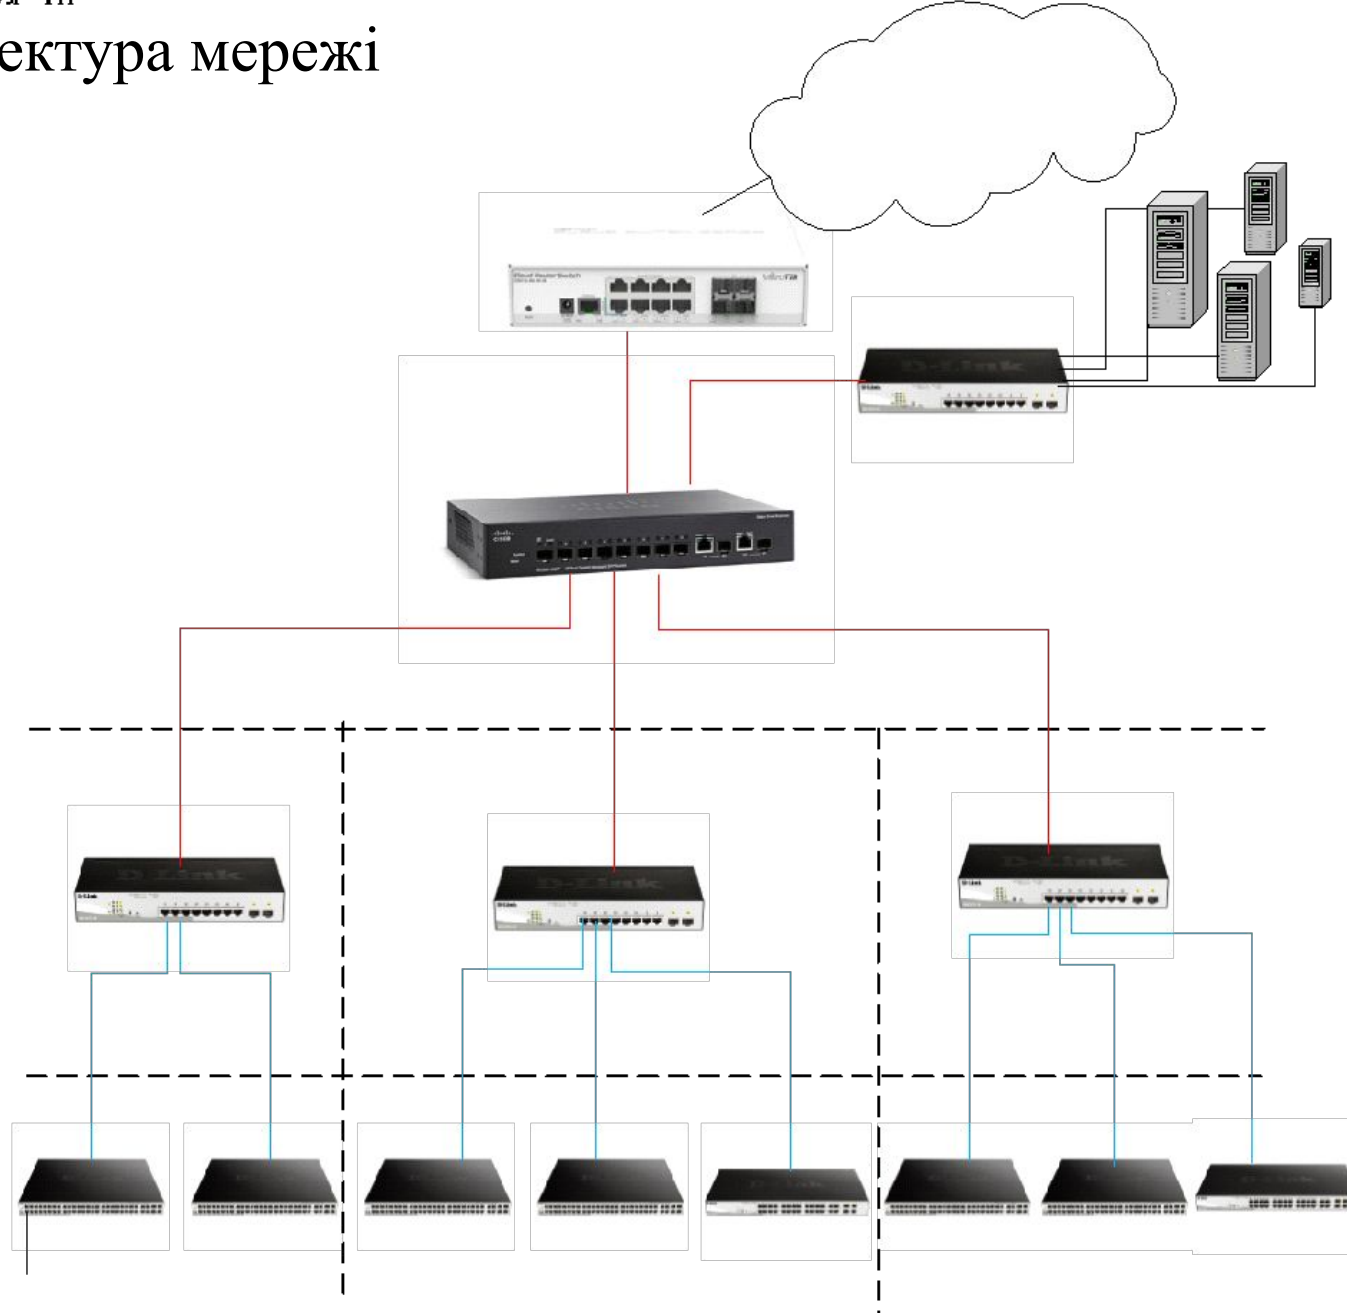

# Архітектура мережі

Комутатор рівня доступу на 48 портів DGS-1210-52MP

Комутатор рівня розподілу на 8+2 порти DGS-1210-10P

# Підсистема безпроводного доступу Wi-Fi