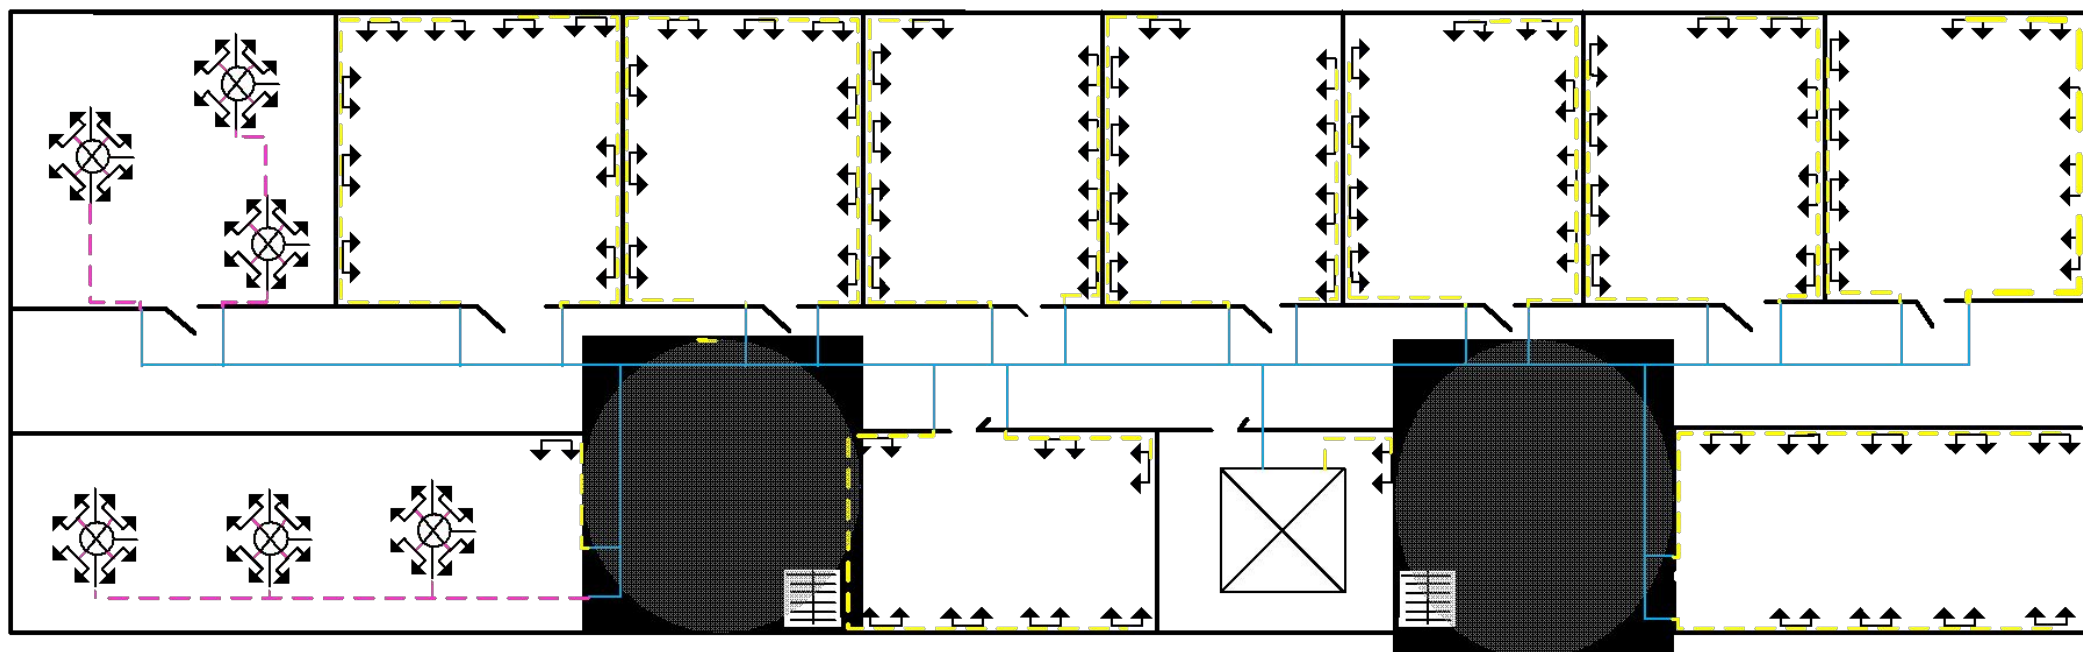

Моделі комутаторів та маршрутизатор

Комутатор третього рівня з функцією маршрутизації Cisco SB SG300-10SFP-K9-EU

Рисунок 4.2 – Маршрутизатор Mikrotik CRS112-8G-4S-IN

Комутатор рівня доступу на 24 порти DGS-1210-28P

Комутатор рівня доступу на 48 портів DGS-1210-52MP

Комутатор рівня розподілу на 8+2 порти DGS-1210-10P

Підсистема відеоспостереження

Підсистема безпроводного доступу Wi-Fi

Підсистема безпроводного доступу Wi-Fi