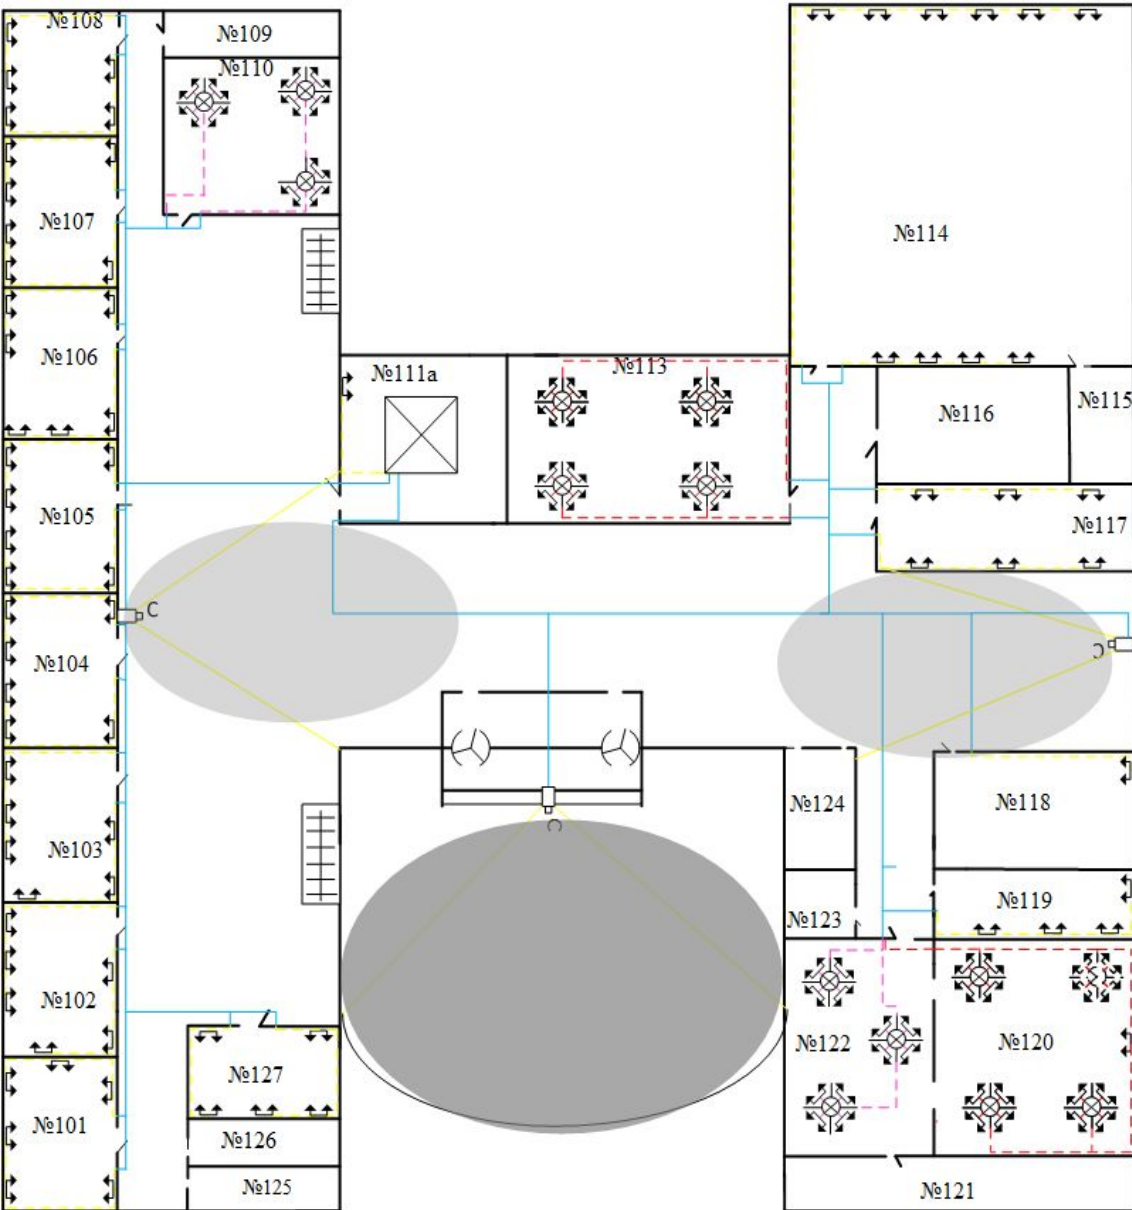

Моделі комутаторів та маршрутизатор

Комутатор третього рівня з функцією маршрутизації Cisco SB SG300-10SFP-K9-EU

Рисунок 4.2 – Маршрутизатор Mikrotik CRS112-8G-4S-IN

Комутатор рівня доступу на 24 порти DGS-1210-28P

Комутатор рівня доступу на 48 портів DGS-1210-52MP

Комутатор рівня розподілу на 8+2 порти DGS-1210-10P

Підсистема відеоспостереження

Підсистема безпроводного доступу Wi-Fi

Підсистема безпроводного доступу Wi-Fi