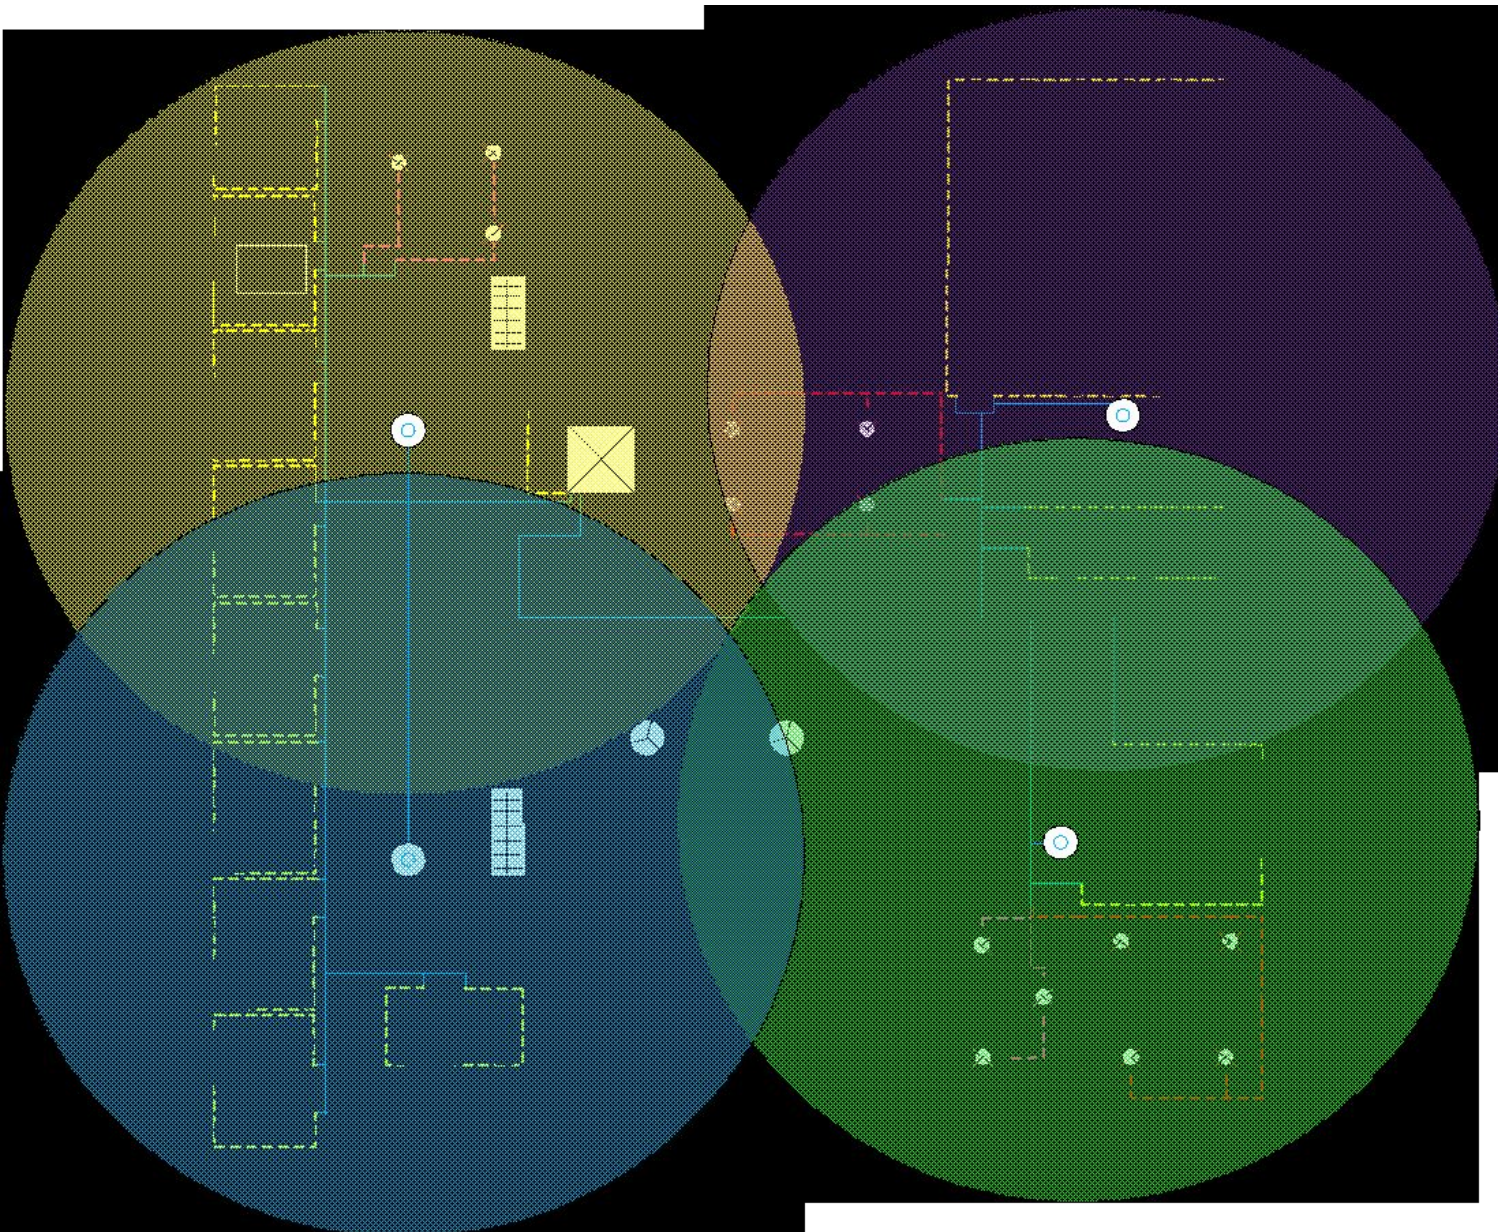

# Архітектура мережі

Комутатор рівня доступу на 48 портів DGS-1210-52MP

Комутатор рівня розподілу на 8+2 порти DGS-1210-10P

# Підсистема безпроводного доступу Wi-Fi