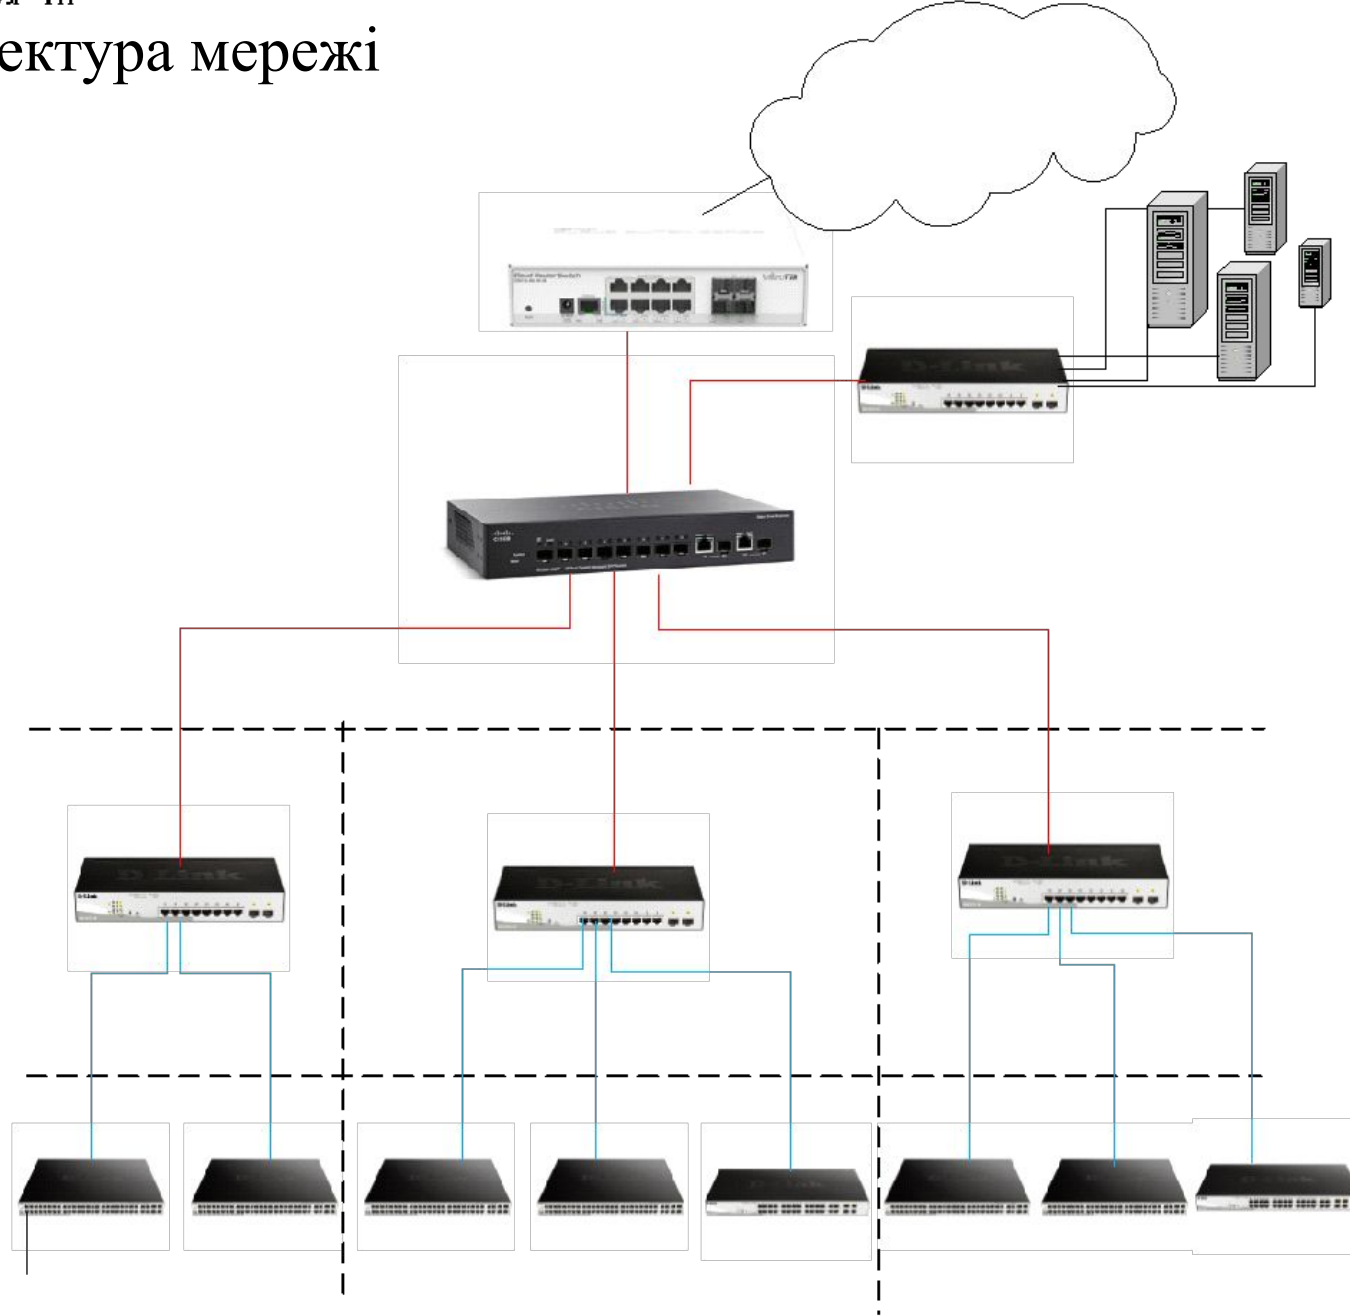

РОЗРОБКА ІНФОРМАЦІЙНОЇ ІНФРАСТРУКТУРИ ДЛЯ КОМЕРЦІЙНОГО ПІДПРИЄМСТВА «КРЯЖ»

Розробив: студент
групи – ІК4.2.01
Мордюк М.Г.

Пасивна мрежа

Приклад офісу відкритого типу та спеціальних колон

Архітектура мережі

Моделі комутаторів та маршрутизатор

Комутатор третього рівня з функцією маршрутизації Cisco SB SG300-10SFP-K9-EU

Рисунок 4.2 – Маршрутизатор Mikrotik CRS112-8G-4S-IN

Комутатор рівня доступу на 24 порти DGS-1210-28P

Комутатор рівня доступу на 48 портів DGS-1210-52MP

Комутатор рівня розподілу на 8+2 порти DGS-1210-10P

Підсистема відеоспостереження

Підсистема безпроводного доступу Wi-Fi

Підсистема безпроводного доступу Wi-Fi