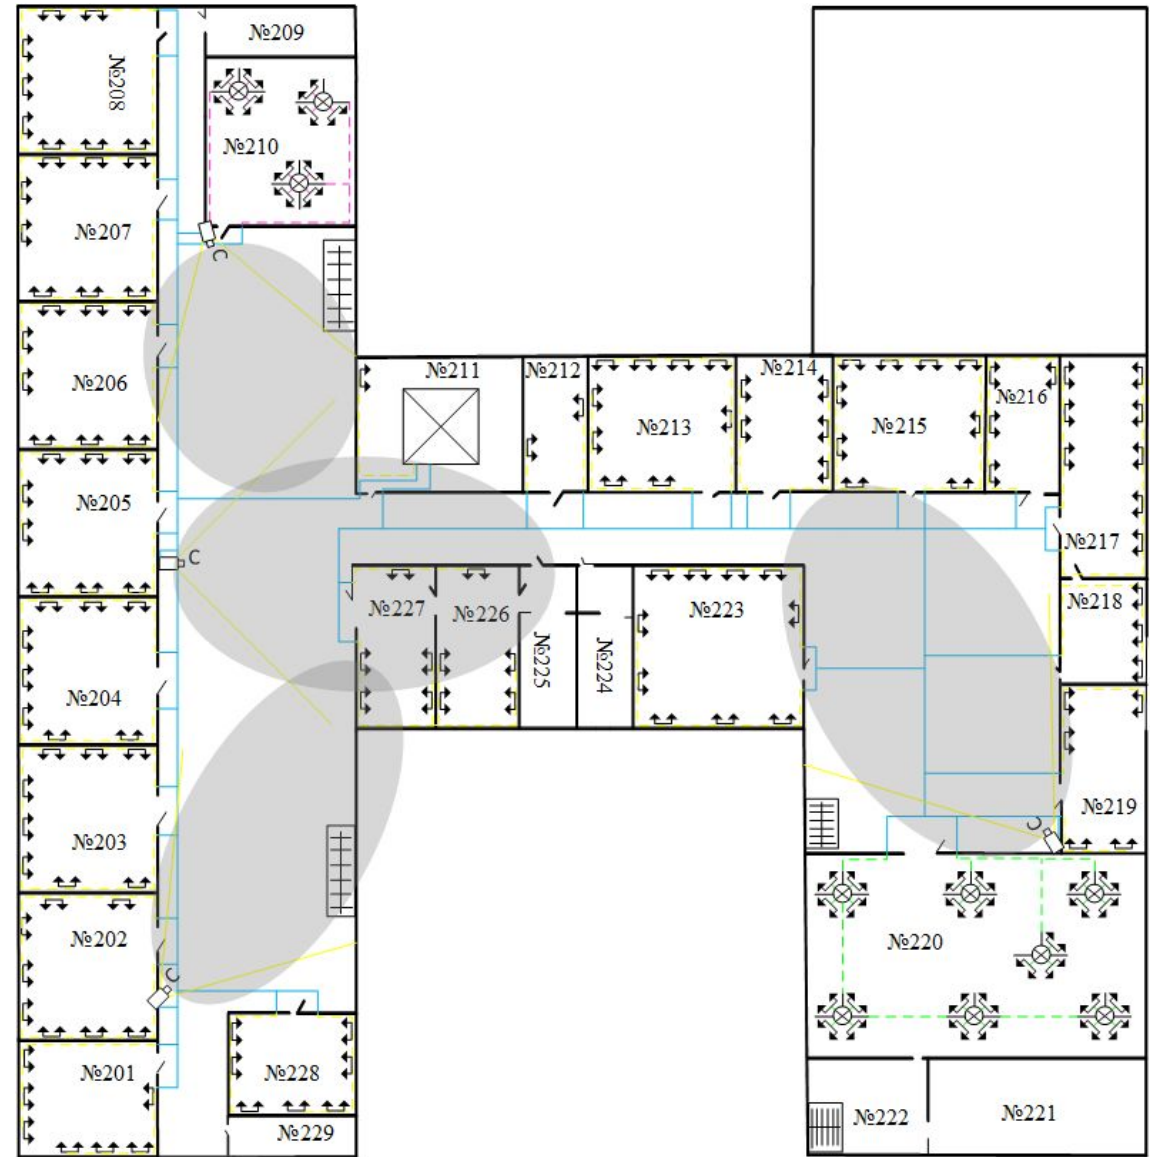

Комутатор рівня доступу на 48 портів DGS-1210-52MP

Комутатор рівня розподілу на 8+2 порти DGS-1210-10P

Підсистема відеоспостереження

Підсистема безпроводного доступу Wi-Fi

Підсистема безпроводного доступу Wi-Fi