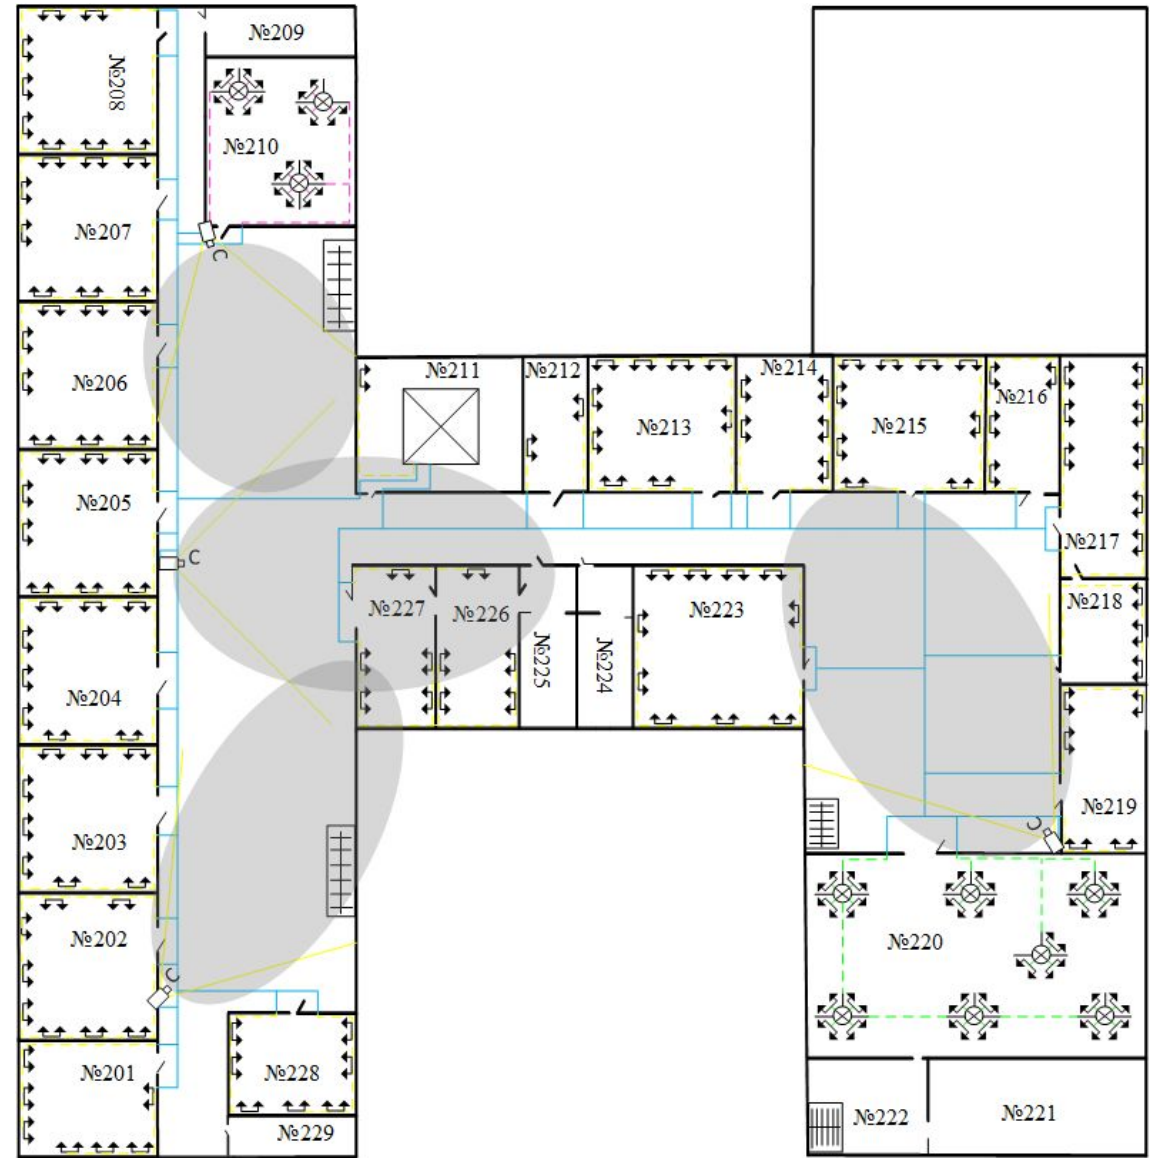

Підсистема відеоспостереження