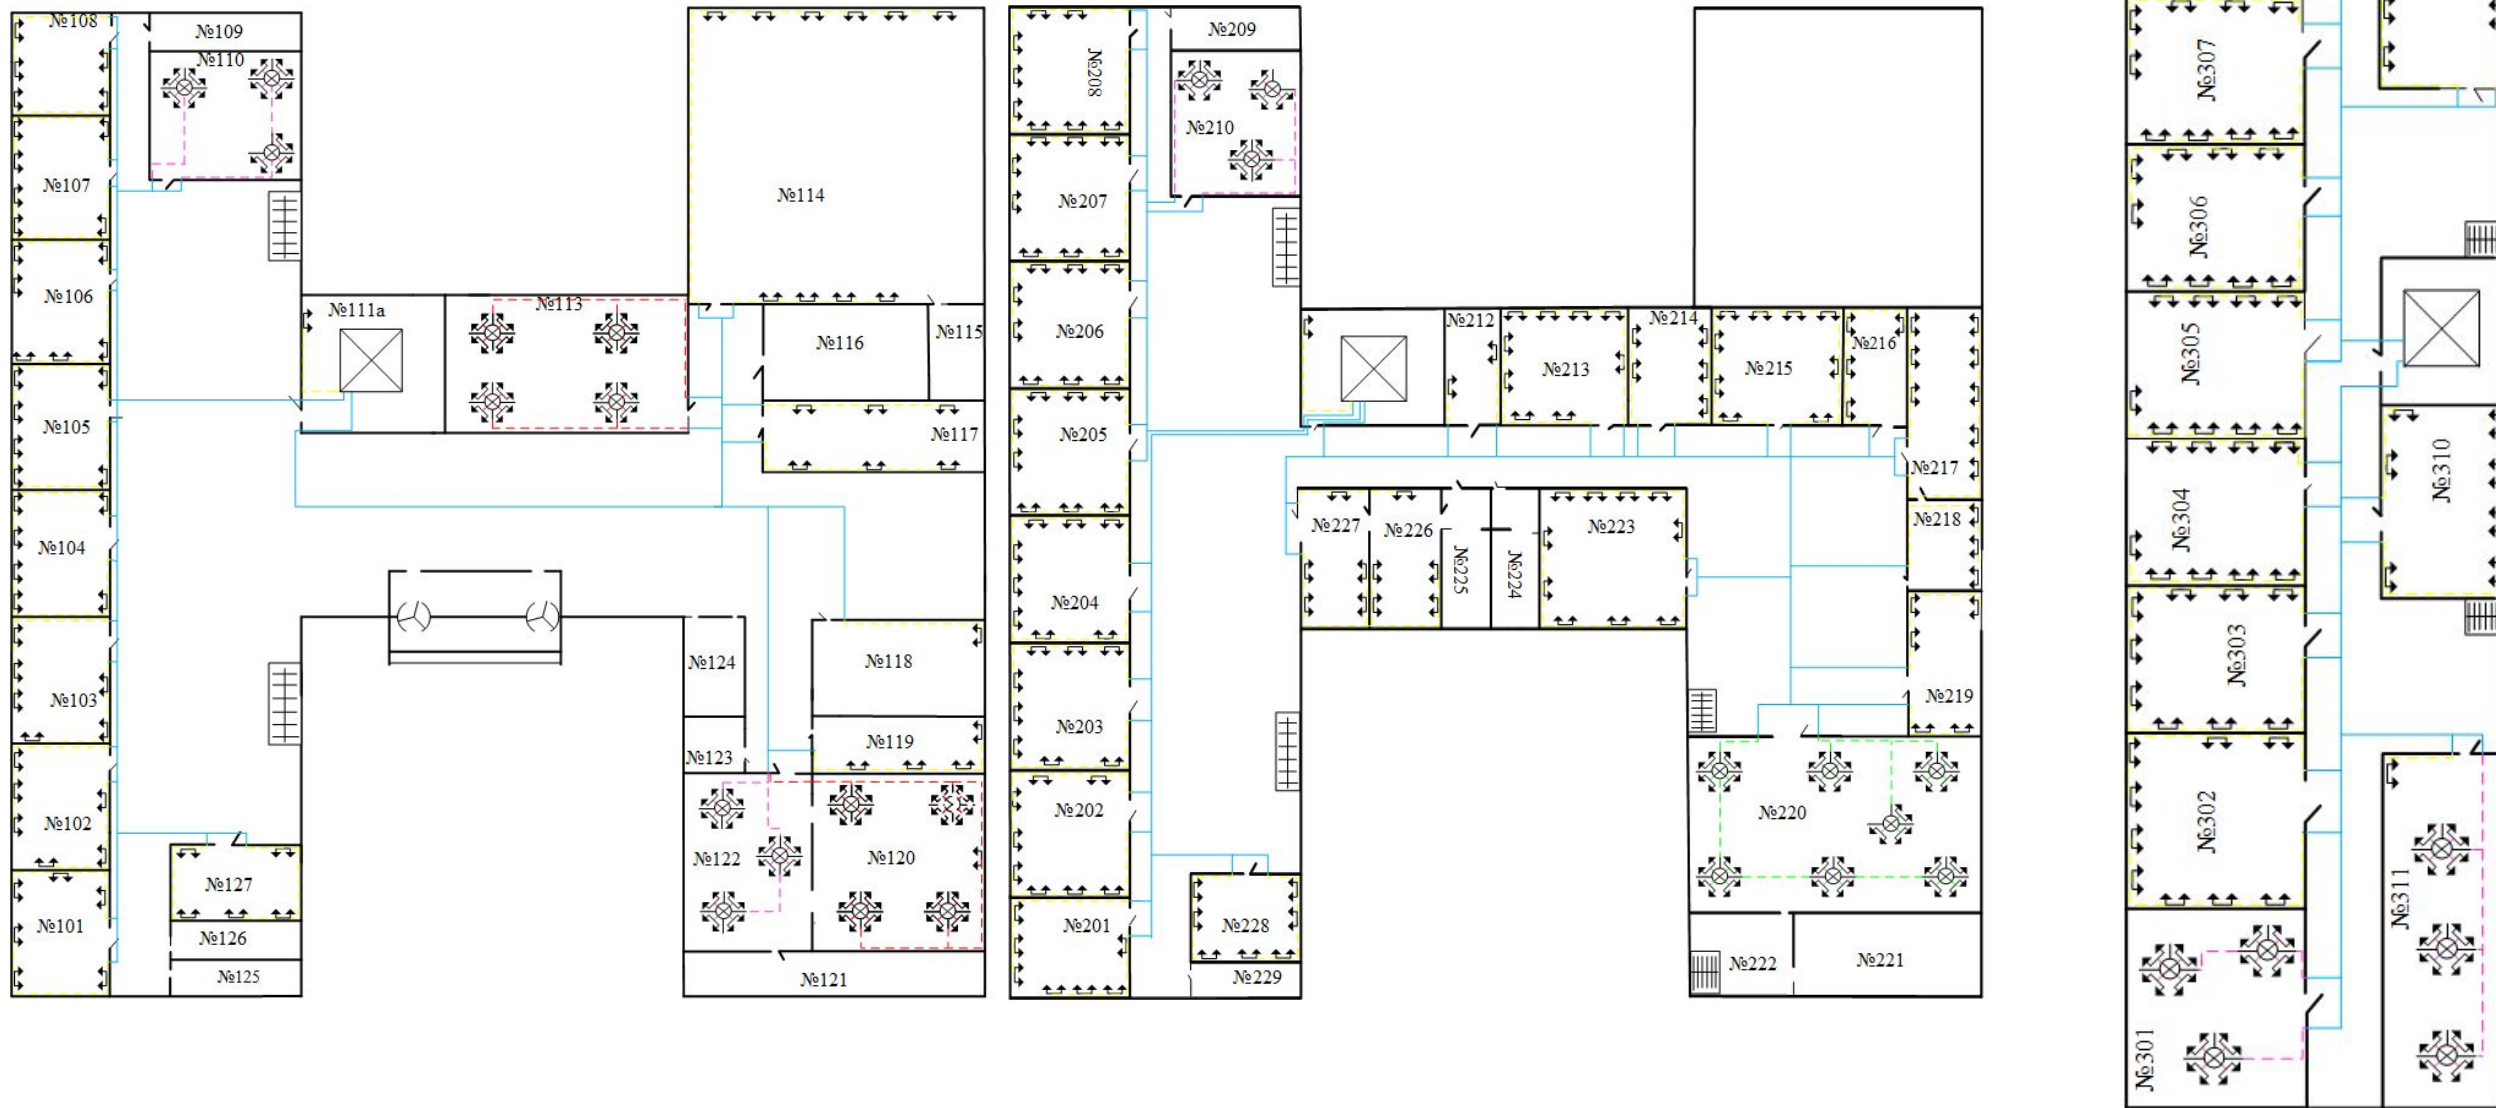

Пасивна мрежа