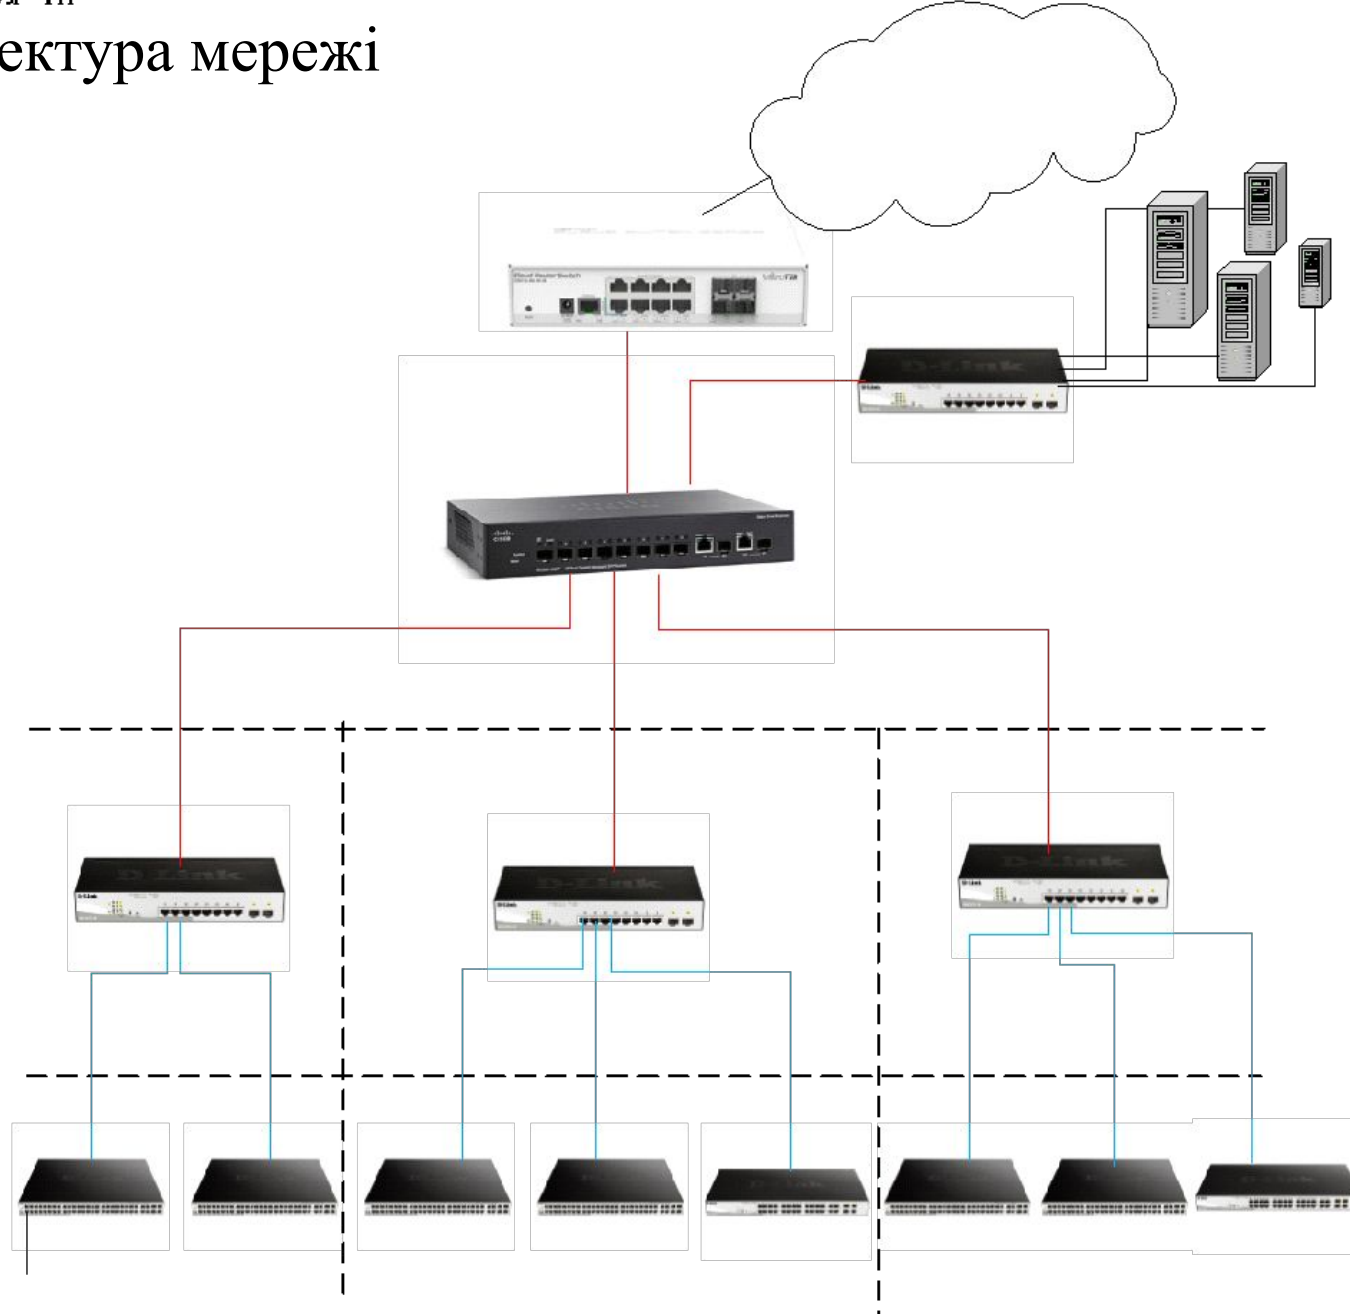

РОЗРОБКА ІНФОРМАЦІЙНОЇ ІНФРАСТРУКТУРИ ДЛЯ КОМЕРЦІЙНОГО ПІДПРИЄМСТВА «КРЯЖ»

Розробив: студент
групи – ІК4.2.01
Мордюк М.Г.

Пасивна мрежа

Приклад офісу відкритого типу та спеціальних колон

Архітектура мережі

Моделі комутаторів та маршрутизатор

Комутатор третього рівня з функцією маршрутизації Cisco SB SG300-10SFP-K9-EU

Рисунок 4.2 – Маршрутизатор Mikrotik CRS112-8G-4S-IN

Комутатор рівня доступу на 24 порти DGS-1210-28P

Комутатор рівня доступу на 48 портів DGS-1210-52MP

Комутатор рівня розподілу на 8+2 порти DGS-1210-10P

Підсистема відеоспостереження

Підсистема безпроводного доступу Wi-Fi

Підсистема безпроводного доступу Wi-Fi