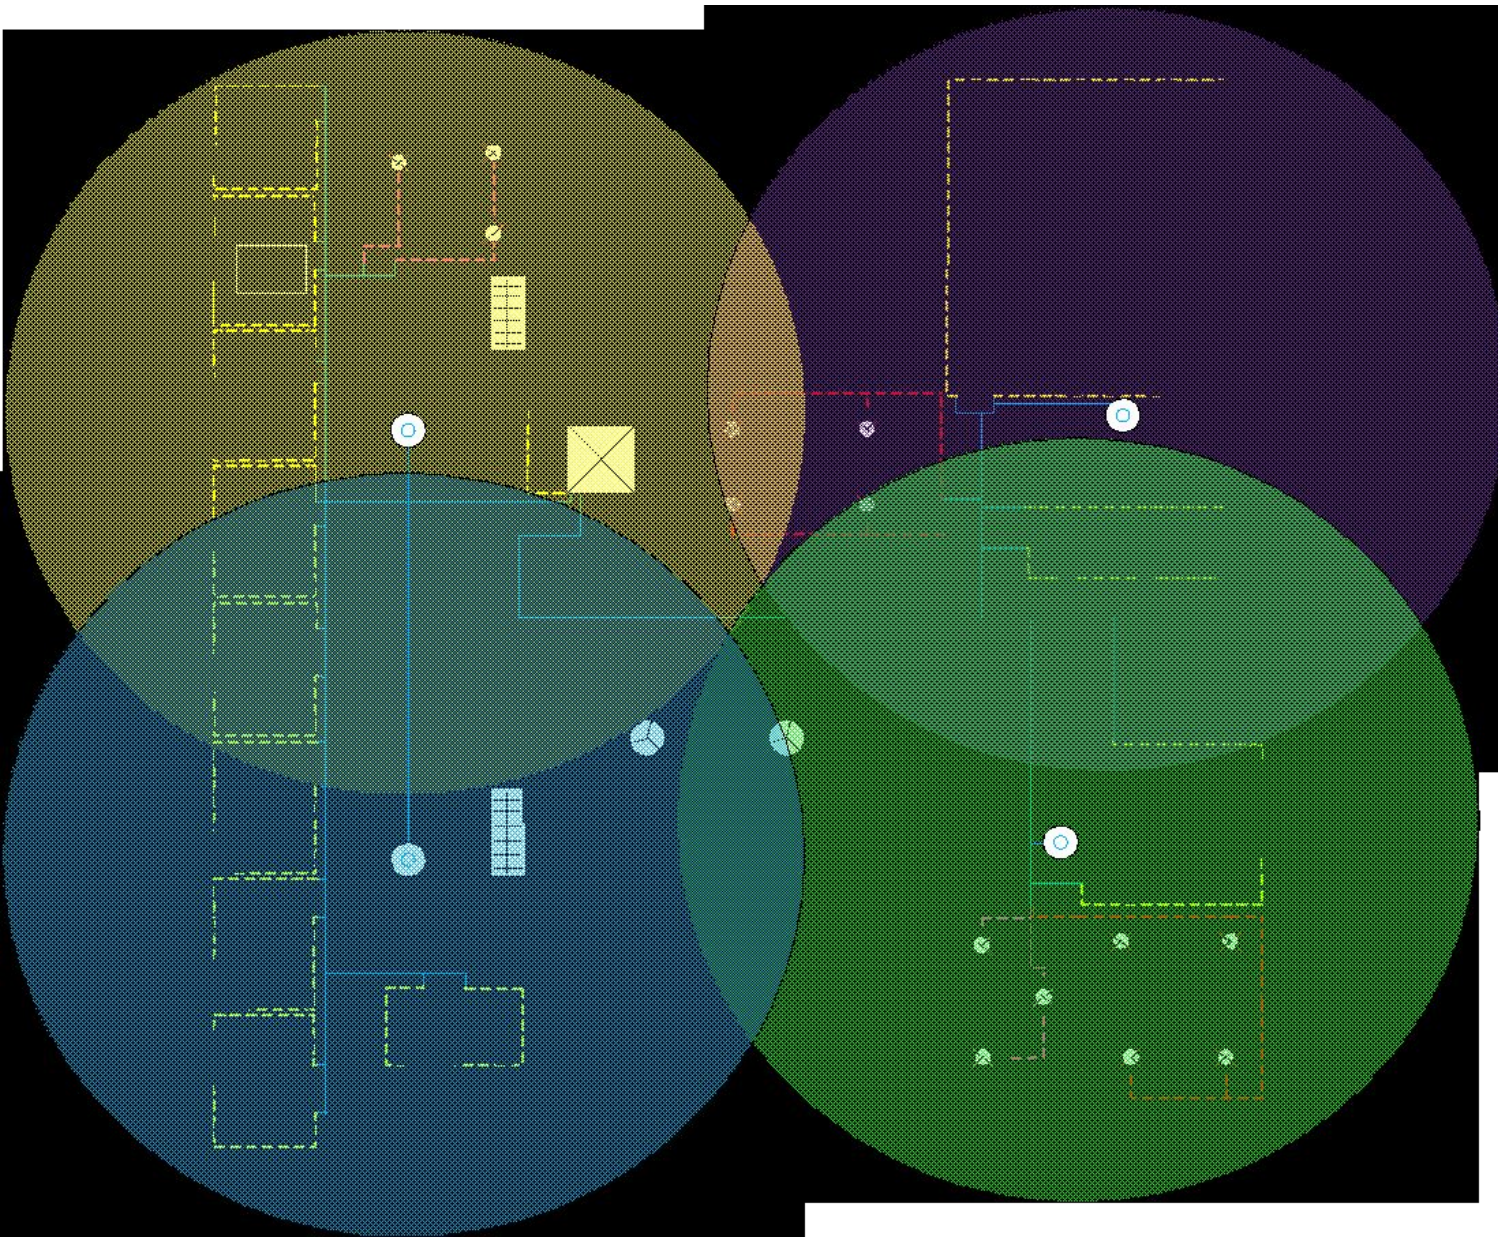

Моделі комутаторів та маршрутизатор

Комутатор третього рівня з функцією маршрутизації Cisco SB SG300-10SFP-K9-EU

Рисунок 4.2 – Маршрутизатор Mikrotik CRS112-8G-4S-IN

Комутатор рівня доступу на 24 порти DGS-1210-28P

Комутатор рівня доступу на 48 портів DGS-1210-52MP

Комутатор рівня розподілу на 8+2 порти DGS-1210-10P

Підсистема відеоспостереження

Підсистема безпроводного доступу Wi-Fi

Підсистема безпроводного доступу Wi-Fi