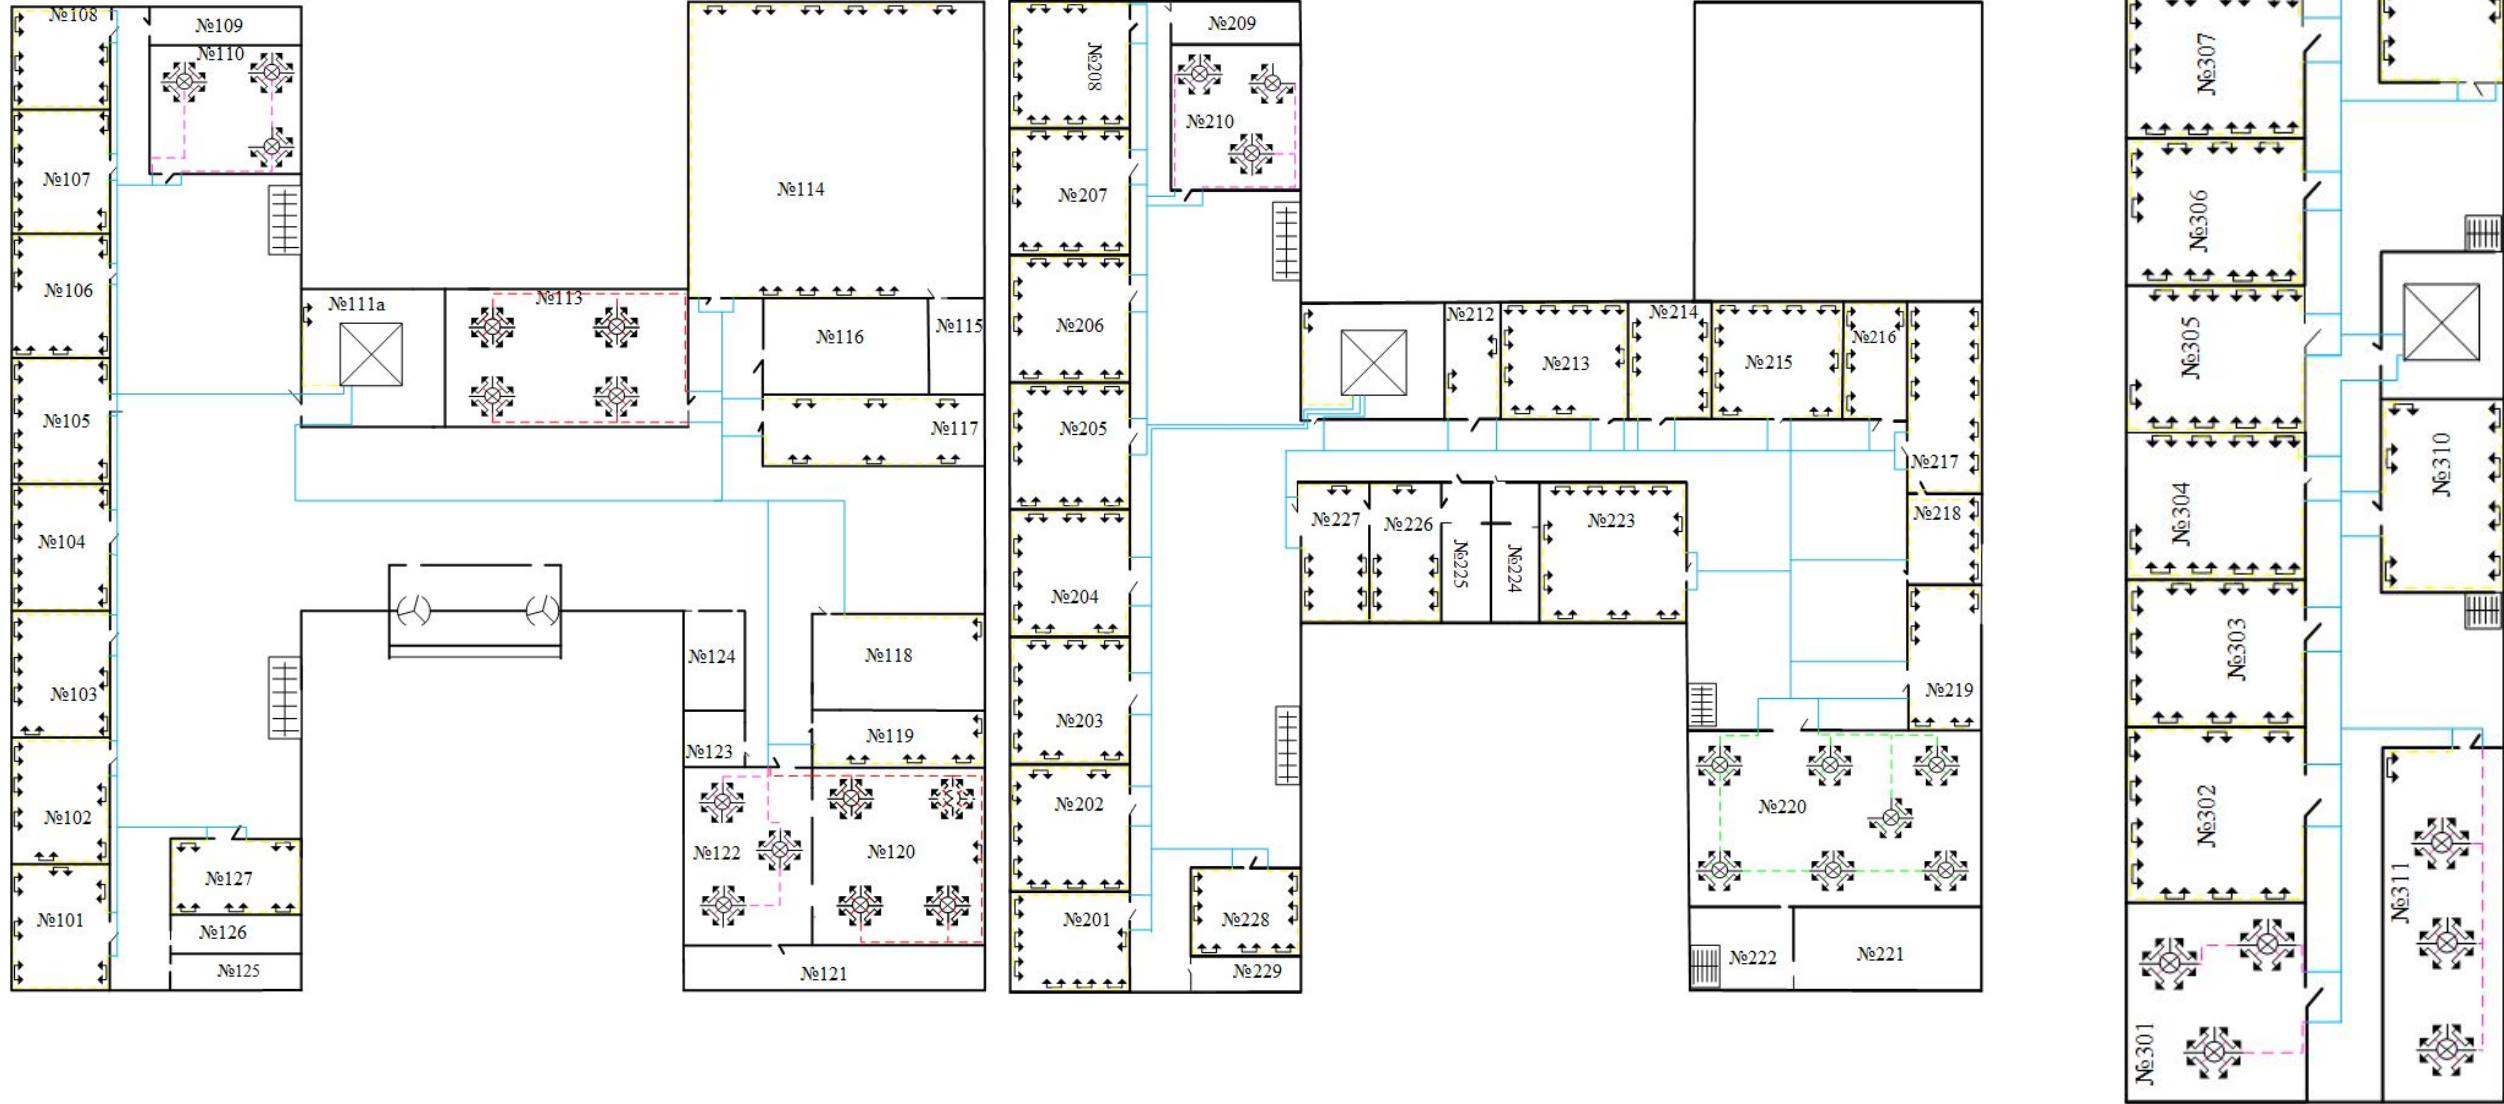

Пасивна мрежа