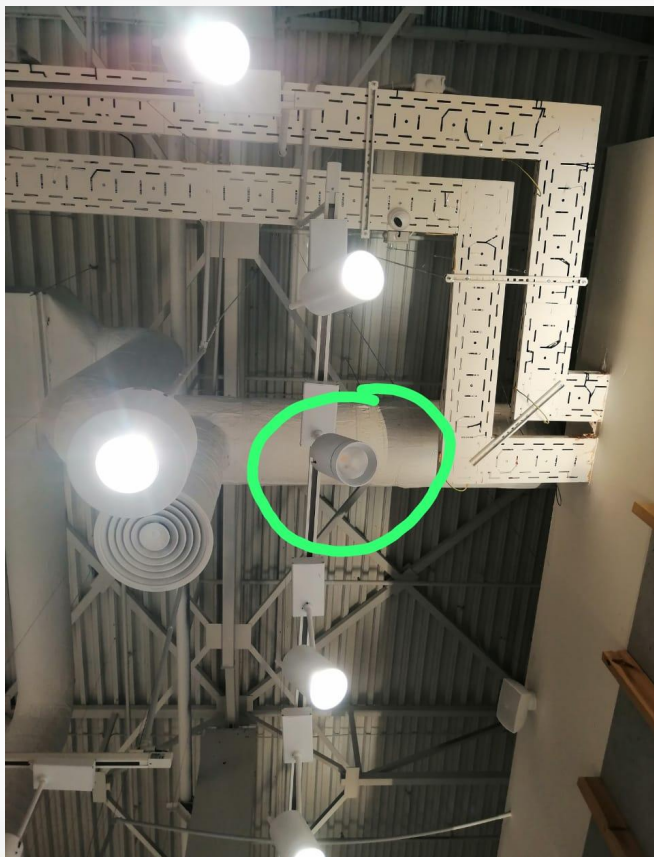

технические проблемы
магазина Январь 2021

в женской примерочной не горят лед экраны 4 шт

Оторвана ручка в примерочной

Мужская примерочная разбито зеркало

В торговом зале необходимо заменить 12 ламп общего освещения.

Перегорела светодиодная лента,светильник находится очень высоко,

Малярные работы (необходима окраска стен, колон)

СЛОМАНА НОЖКА НА РЕЙЛЕ

Примерочные (обои под замену)

Обои оторваны

Обои

Примерочные (обои, наличники, окраска, зеркала, двери, замки, крючки для одежды)