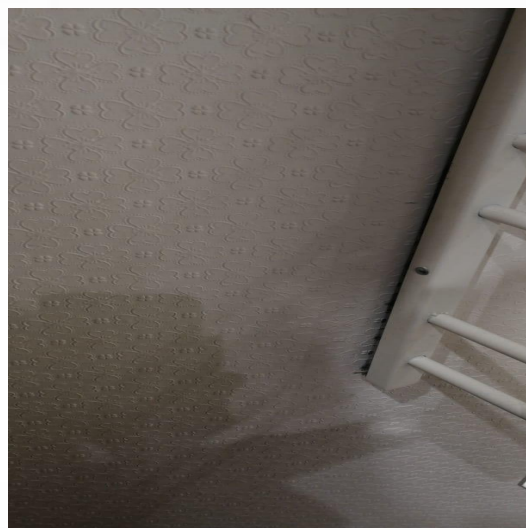

технические проблемы
магазина Январь 2021

в женской примерочной не горят лед экраны 4 шт

Оторвана ручка в примерочной

Мужская примерочная разбито зеркало

В торговом зале необходимо заменить 12 ламп общего освещения.

Перегорела светодиодная лента,светильник находится очень высоко,

Малярные работы (необходима окраска стен, колон)

СЛОМАНА НОЖКА НА РЕЙЛЕ

Примерочные (обои под замену)

Обои оторваны

Обои

Примерочные (обои, наличники, окраска, зеркала, двери, замки, крючки для одежды)

Примерочные (обои, наличники, окраска, зеркала,
двери, замки, крючки для одежды)

Буквы не крепко закреплены

Кассовая зона перегорел лед экран

Напольное покрытие (наличие разбитой плитки в торговом зале
или примерочных