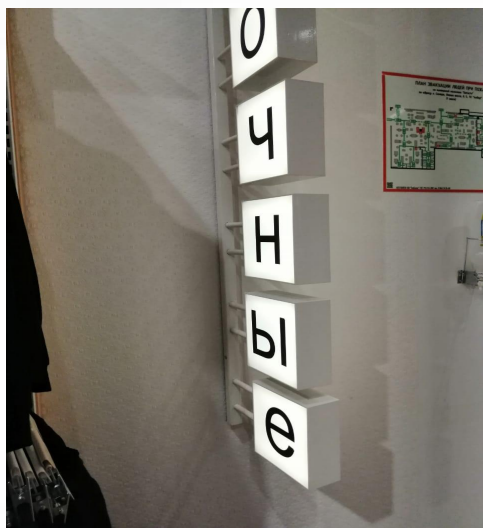

технические проблемы
магазина Январь 2021

в женской примерочной не горят лед экраны 4 шт

Оторвана ручка в примерочной

Мужская примерочная разбито зеркало

В торговом зале необходимо заменить 12 ламп общего освещения.

Перегорела светодиодная лента,светильник находится очень высоко,

Малярные работы (необходима окраска стен, колон)

СЛОМАНА НОЖКА НА РЕЙЛЕ

Примерочные (обои под замену)

Обои оторваны

Обои

Примерочные (обои, наличники, окраска, зеркала, двери, замки, крючки для одежды)

Примерочные (обои, наличники, окраска, зеркала,
двери, замки, крючки для одежды)

Буквы не крепко закреплены

Кассовая зона перегорел лед экран

Напольное покрытие (наличие разбитой плитки в торговом зале
или примерочных