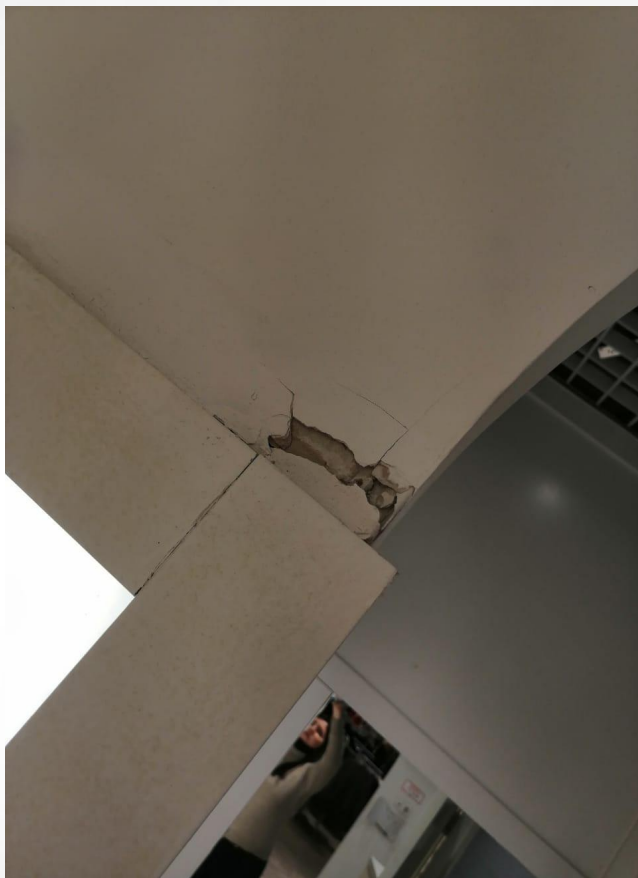

технические проблемы
магазина Январь 2021

в женской примерочной не горят лед экраны 4 шт

Оторвана ручка в примерочной

Мужская примерочная разбито зеркало

В торговом зале необходимо заменить 12 ламп общего освещения.

Перегорела светодиодная лента,светильник находится очень высоко,

Малярные работы (необходима окраска стен, колон)

СЛОМАНА НОЖКА НА РЕЙЛЕ

Примерочные (обои под замену)

Обои оторваны

Обои

Примерочные (обои, наличники, окраска, зеркала, двери, замки, крючки для одежды)