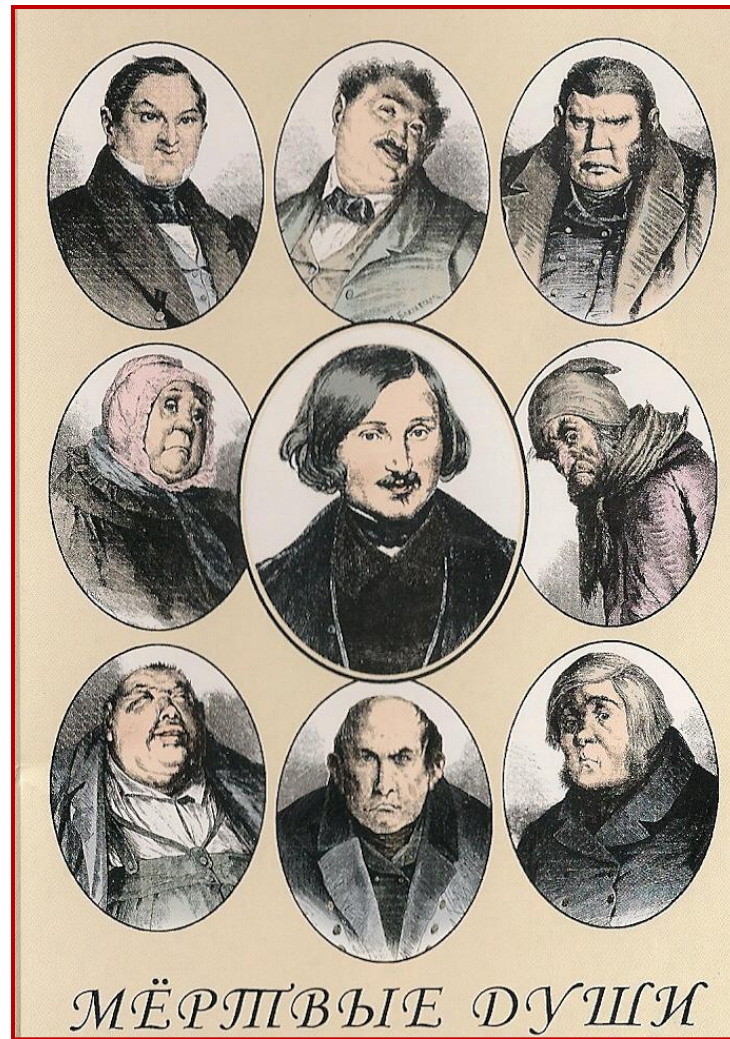

Губернский Олимп.
Художник П. Боклевский. 1866 г.

«Мёртвое царство мёртвых душ».
Н. В. Гоголь.