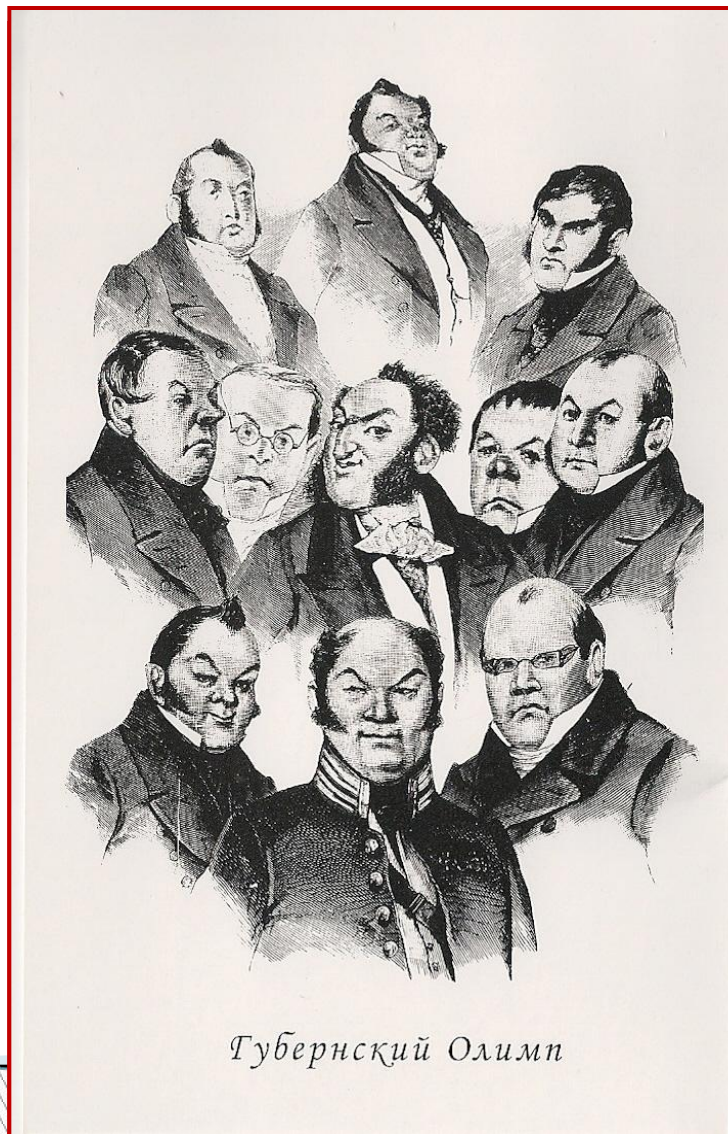

Губернский Олимп

Губернский Олимп.
Художник П. Боклевский. 1866 г.