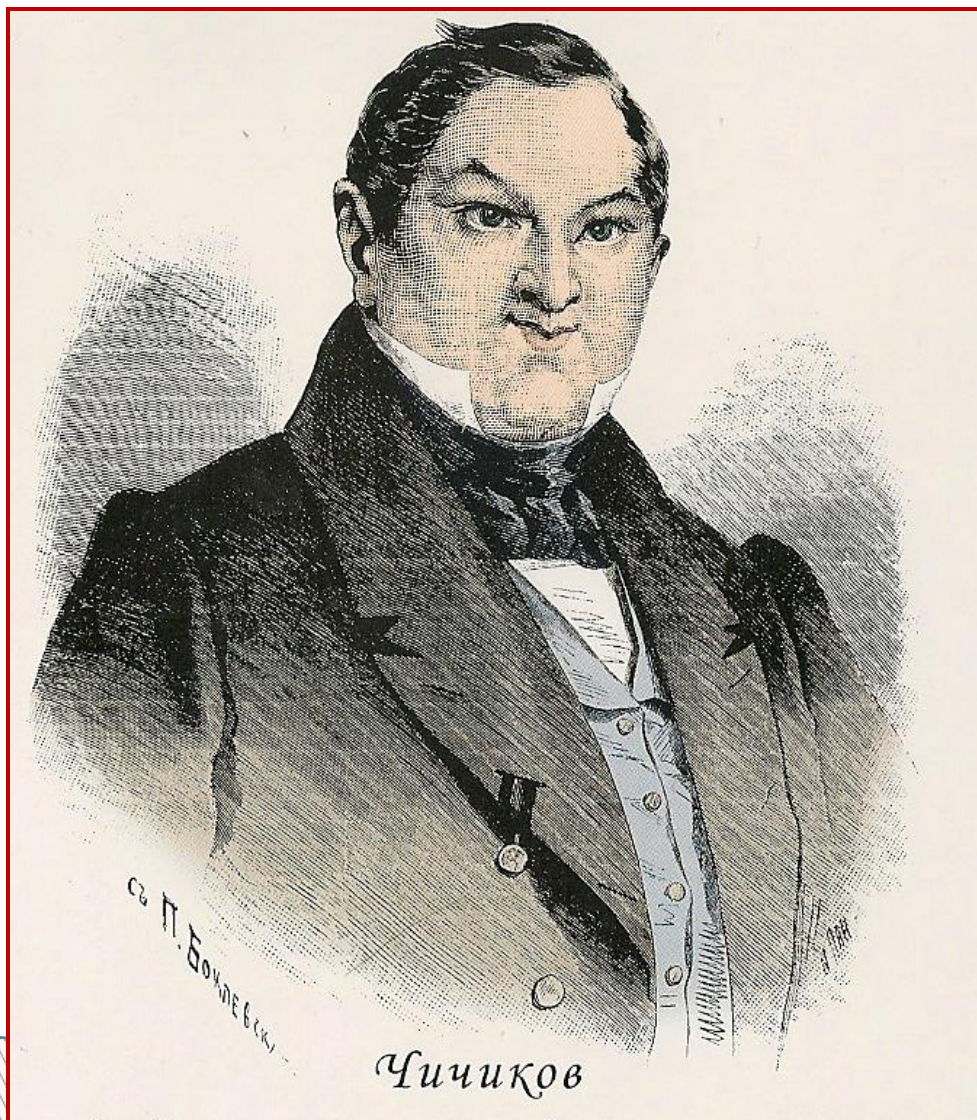

**Урок – путешествие « В
губернском городе NN...»
Анализ 1 главы поэмы Н.
В.Гоголя «Мёртвые
души».**

П.И.Чичиков.

Рисунок П.Боклевского. 1866г.

Въезд Чичикова в губернский город.
Художник А.М. Лаптев. 1951 - 1953 гг.