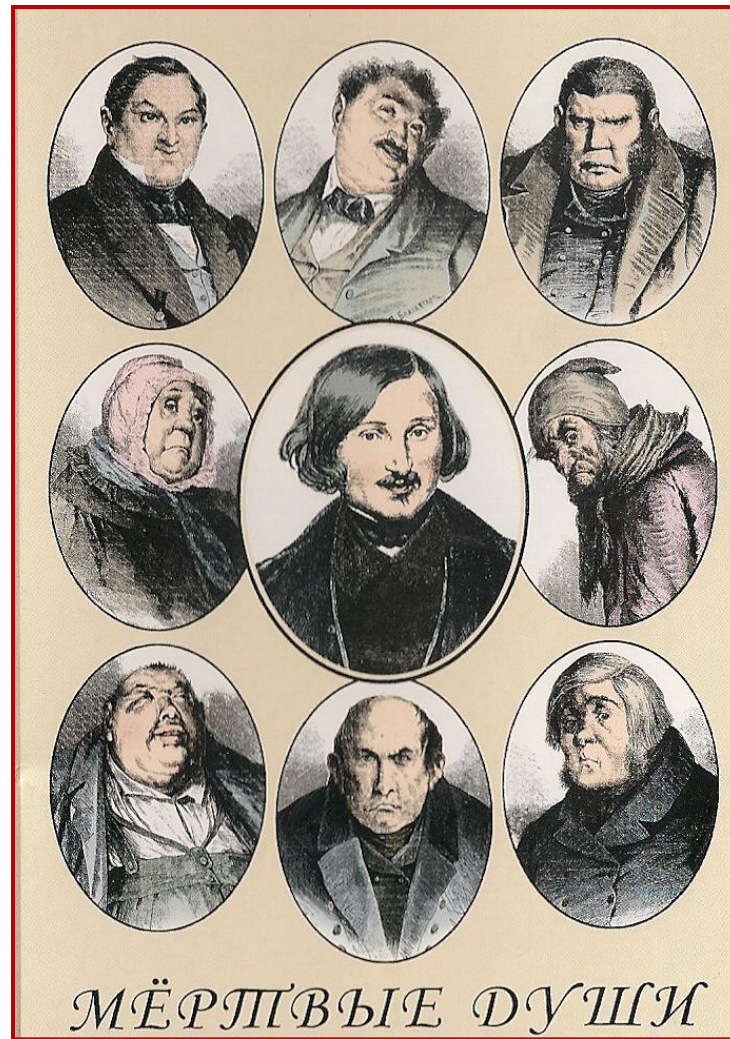

«Мёртвое царство мёртвых душ».
Н. В. Гоголь.