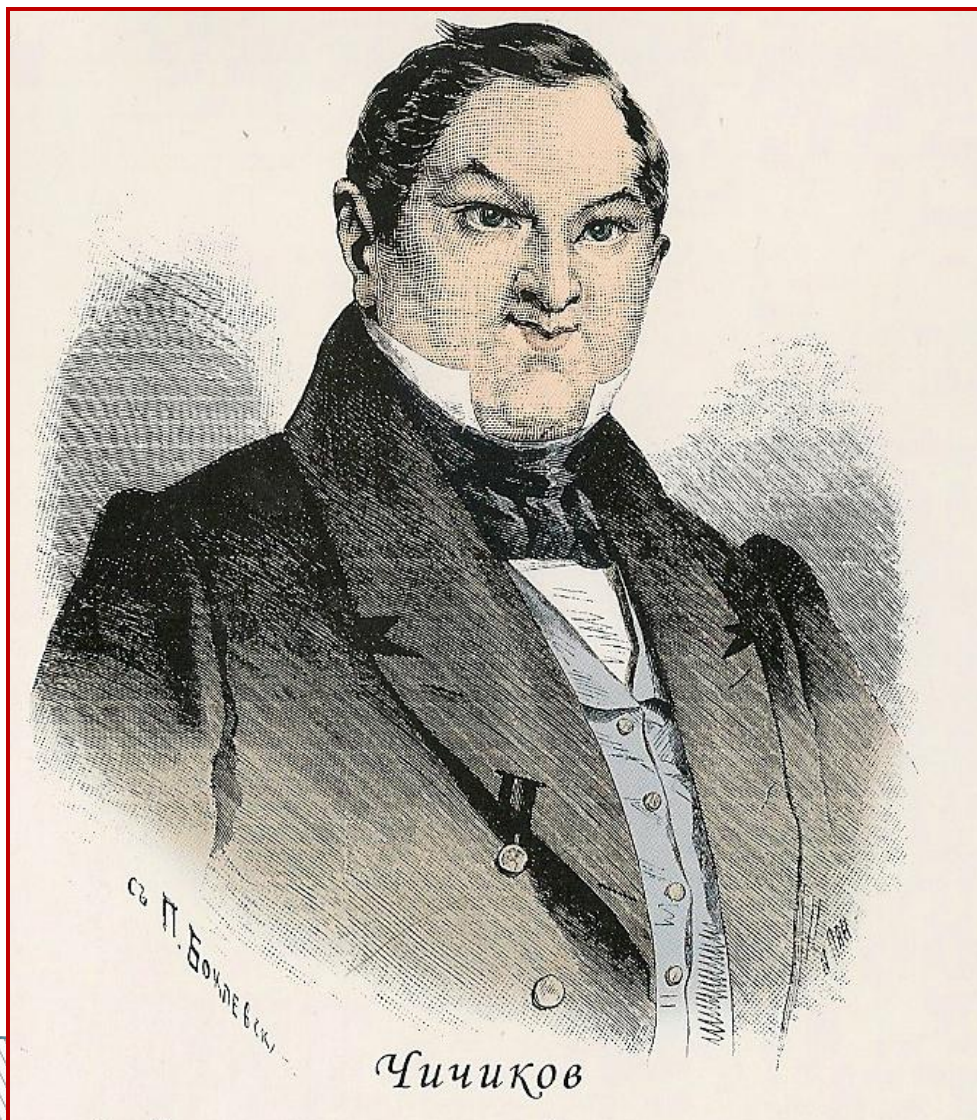

**Урок – путешествие « В
губернском городе NN...»
Анализ 1 главы поэмы Н.
В.Гоголя «Мёртвые
души».**

П.И.Чичиков.

Рисунок П.Боклевского. 1866г.

Въезд Чичикова въ губернский город. ***

Въезд Чичикова в губернский город.
Художник А.М. Лаптев. 1951 - 1953 гг.