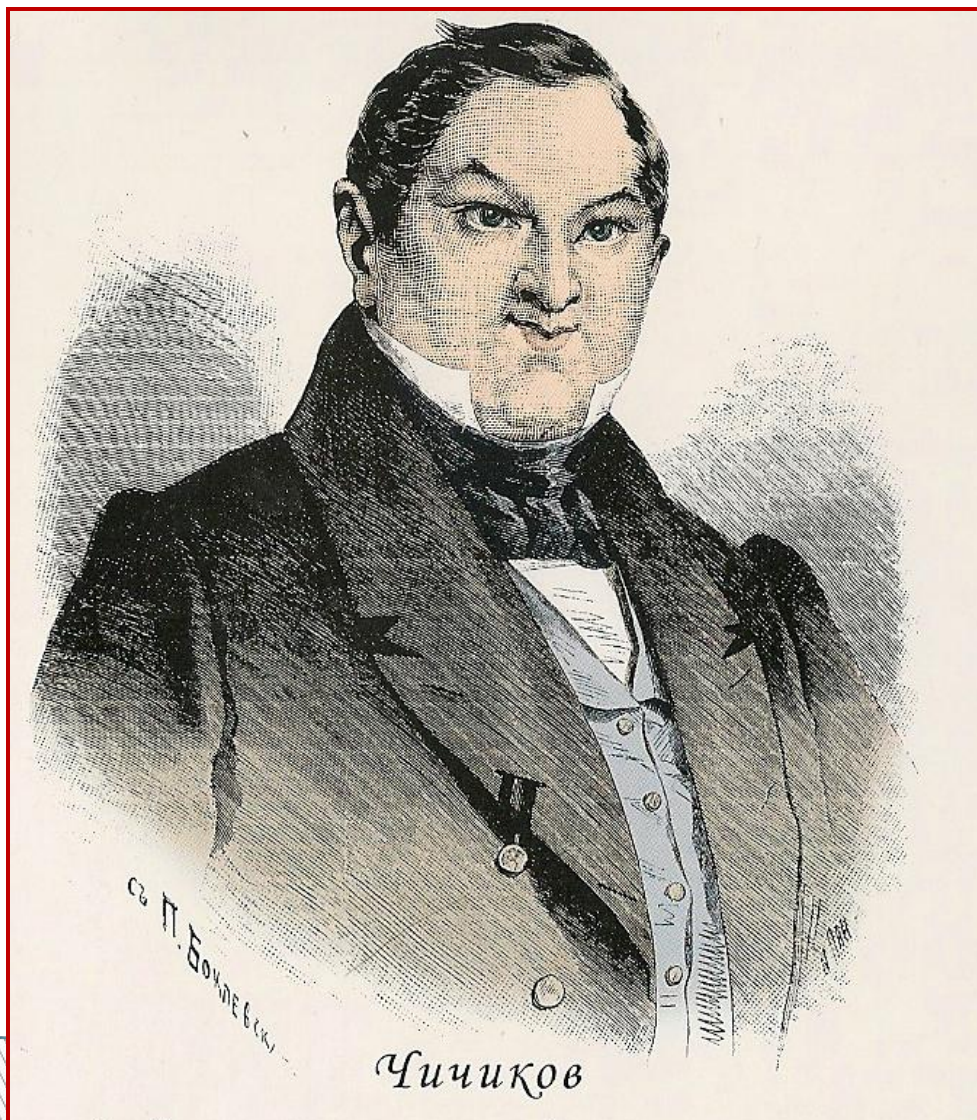

**Урок – путешествие « В  
губернском городе NN...»  
Анализ 1 главы поэмы Н.  
В.Гоголя «Мёртвые  
души».**

П.И.Чичиков.

Рисунок П.Боклевского. 1866г.

Въезд Чичикова в губернский город. \*\*\*

Въезд Чичикова в губернский город.  
Художник А.М. Лаптев. 1951 - 1953 гг.