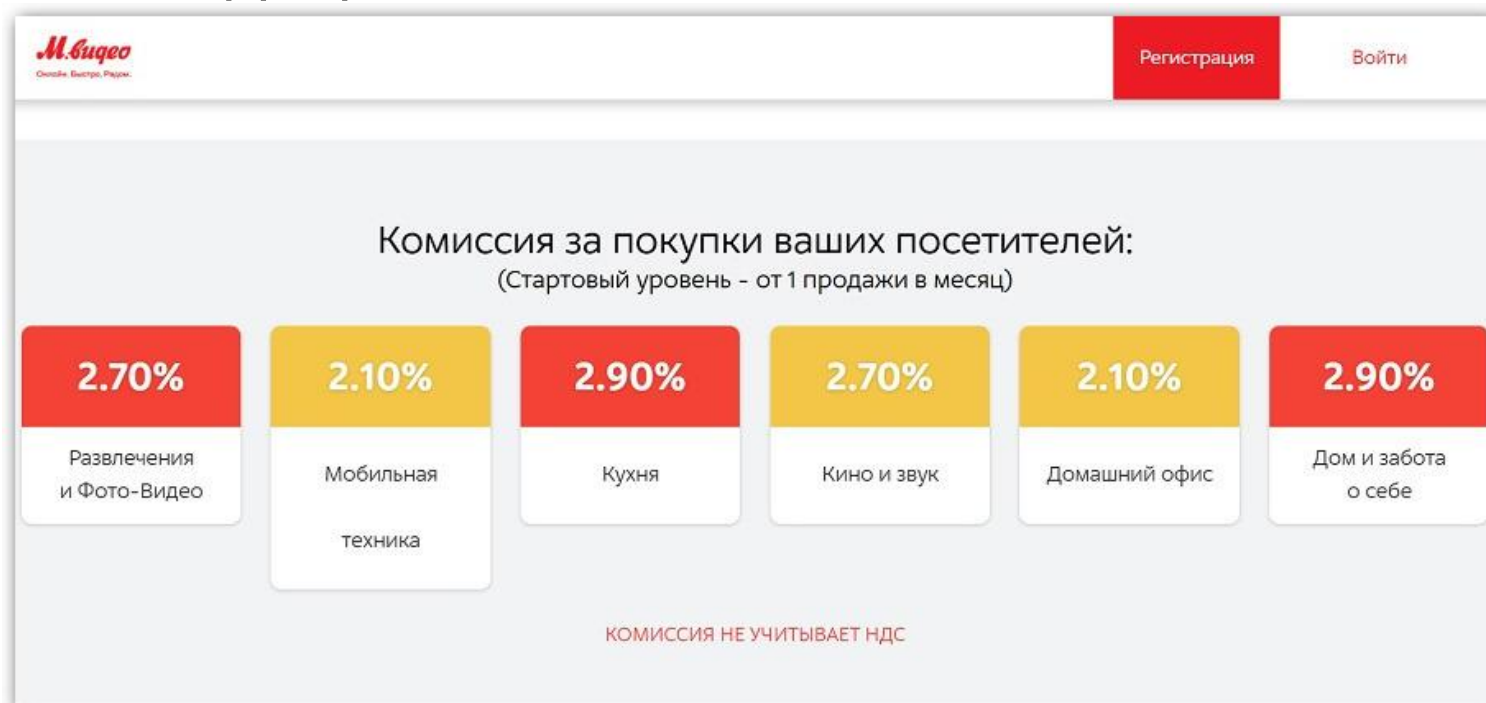

Кейсы

Партнерская программа от «М-Видео» —
получайте проценты за покупки по вашей
рекомендации