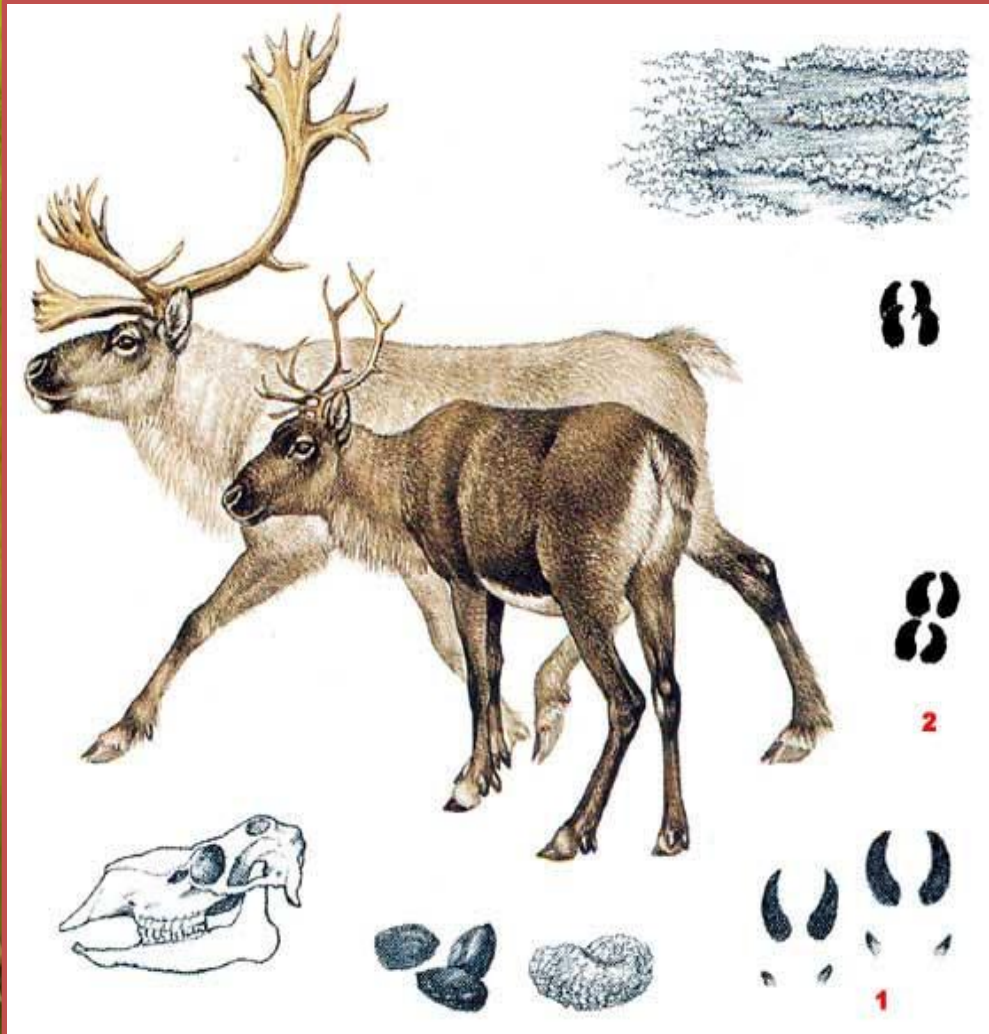

# А что характерно для Красной книги Свердловской области?

- Характерная черта издания в том, что в него **не включены** исчезающие виды растений и животных, занесенные в Красную книгу РФ.

# Занесены в Красную книгу Свердловской области

- 12 видов млекопитающих,
- 22 вида птиц,
- 2 вида рептилий,
- 4 вида амфибий,
- 2 вида рыб,
- 27 видов насекомых,
- 101 вид растений,
- 14 видов грибов.

# Млекопитающие

- Северный олень