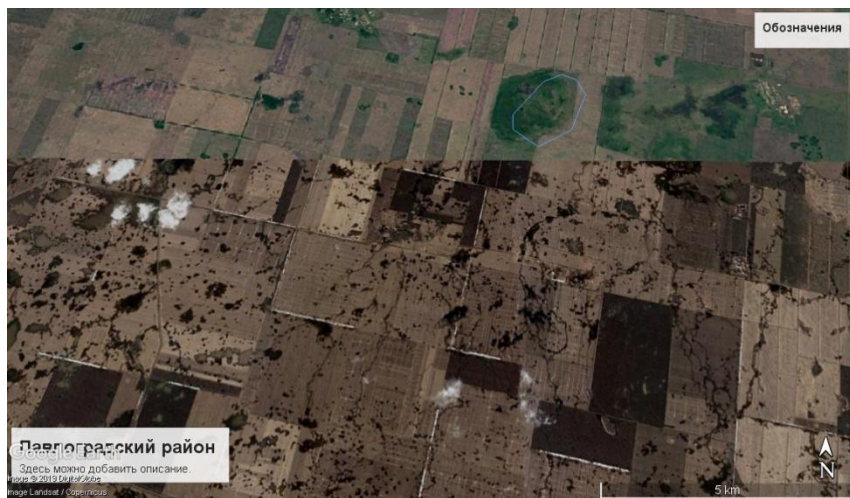

Водотоки Павлоградского района

Водотоки Павлоградского района

Таврический район. Ручей Новоивановский

Таврический район. Ручей Новоивановский

Павлоградский район

Водотоки Павлоградского района

Водотоки Павлоградского района