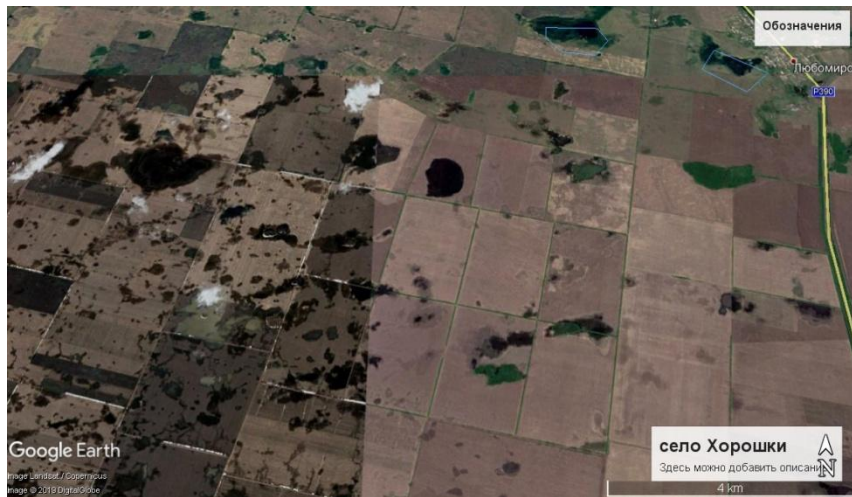

Село Неверовка

Аул Коянбай

Таврический и Азовский немецкий национальный районы

Аул Коянбай

Кудук -Чилик

Водотоки Павлоградского района

Водотоки Павлоградского района

Водотоки Павлоградского района