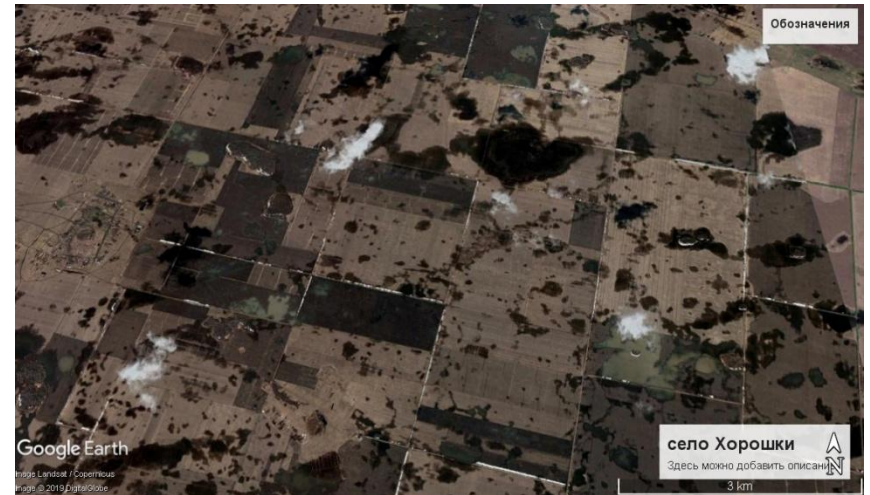

.

.

Павлоградский район

Ясная Поляна

Таврический район

С. Любомировка

Павлоградский район Омской области

Таврический район Омской области