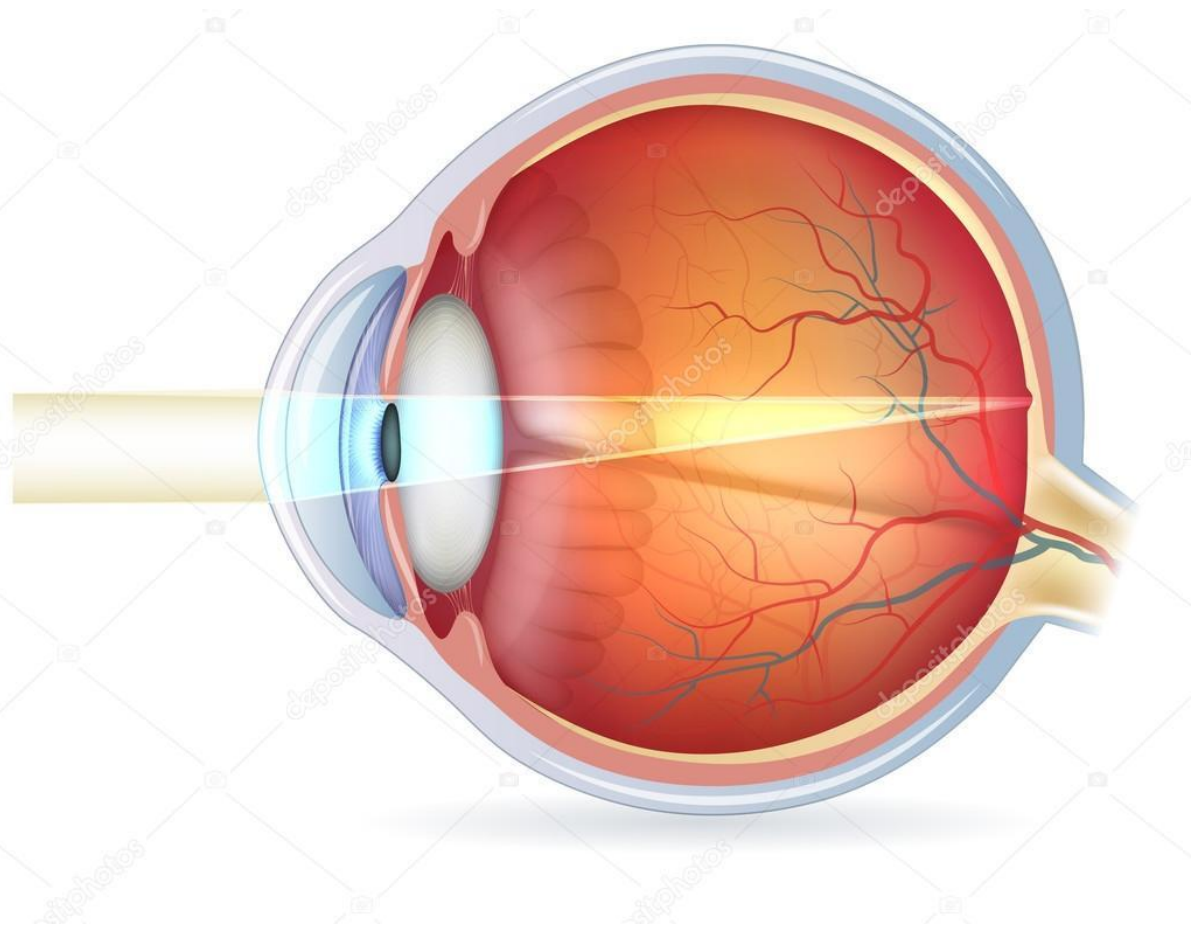

The image shows a multi-story residential building with a curved facade. The building features a mix of window styles, including arched windows and rectangular windows. A prominent decorative element is a vertical panel with a grid of circular perforations. The sky is clear and blue.

Агрессивная визуальная среда

Выполнила: Чекрыгина А.О.

Группа Д-11м

Агрессивной видимой средой называется видимая среда, в которой рассредоточено большое количество одинаковых элементов, например многоэтажные здания, где на огромной стене рассредоточено большое число окон.