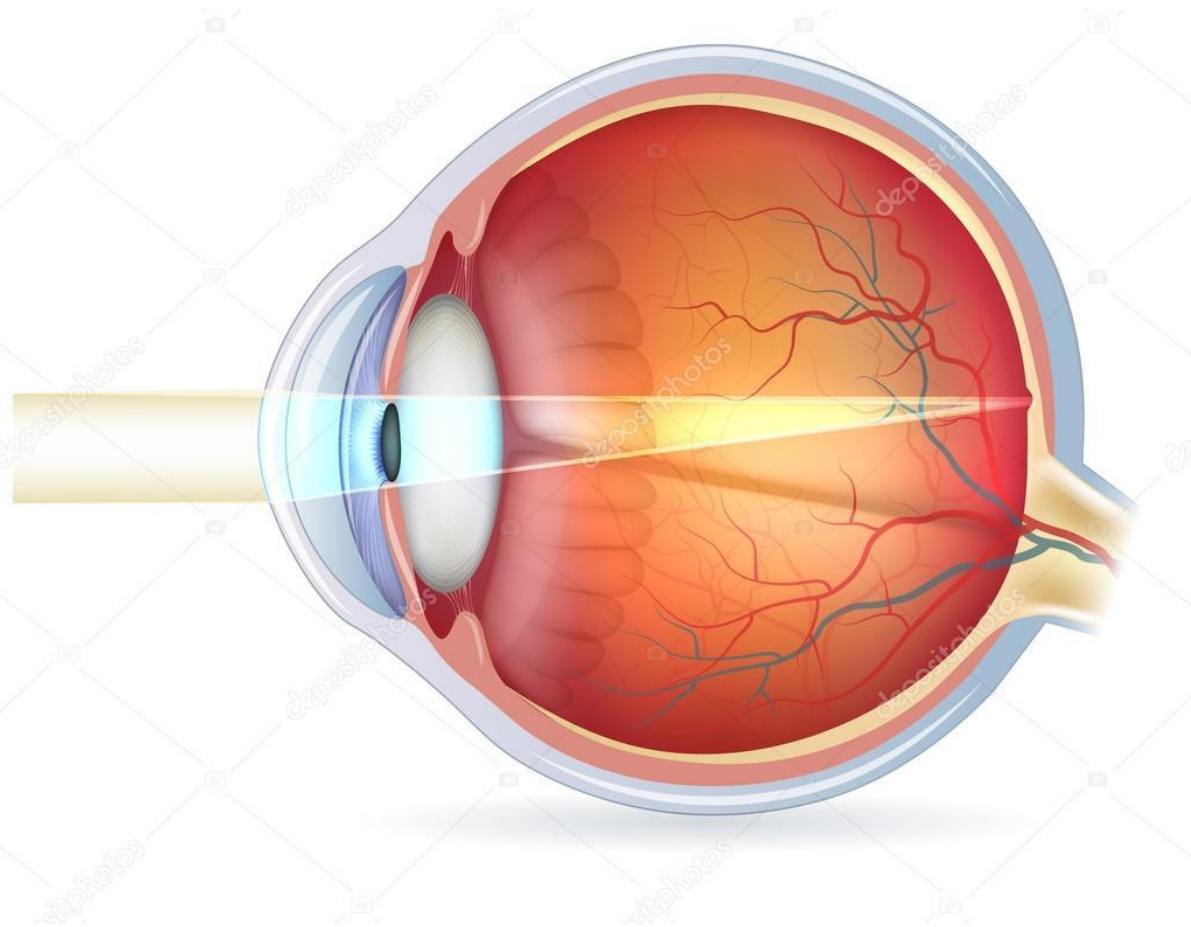

Агрессивная визуальная среда

Выполнила: Чекрыгина А.О.

Группа Д-11м

Агрессивной видимой средой называется видимая среда, в которой рассредоточено большое количество одинаковых элементов, например многоэтажные здания, где на огромной стене рассредоточено большое число окон.

Саккады – быстрые, произвольные движения глаз.

Автоматия саккад- это свойство глазодвигательного аппарата совершать саккады произвольно в определенном ритме

Негативную реакцию вызывают и здания с накладными вертикальными рустами, большое число которых создает агрессивное поле по типу «тельняшки».