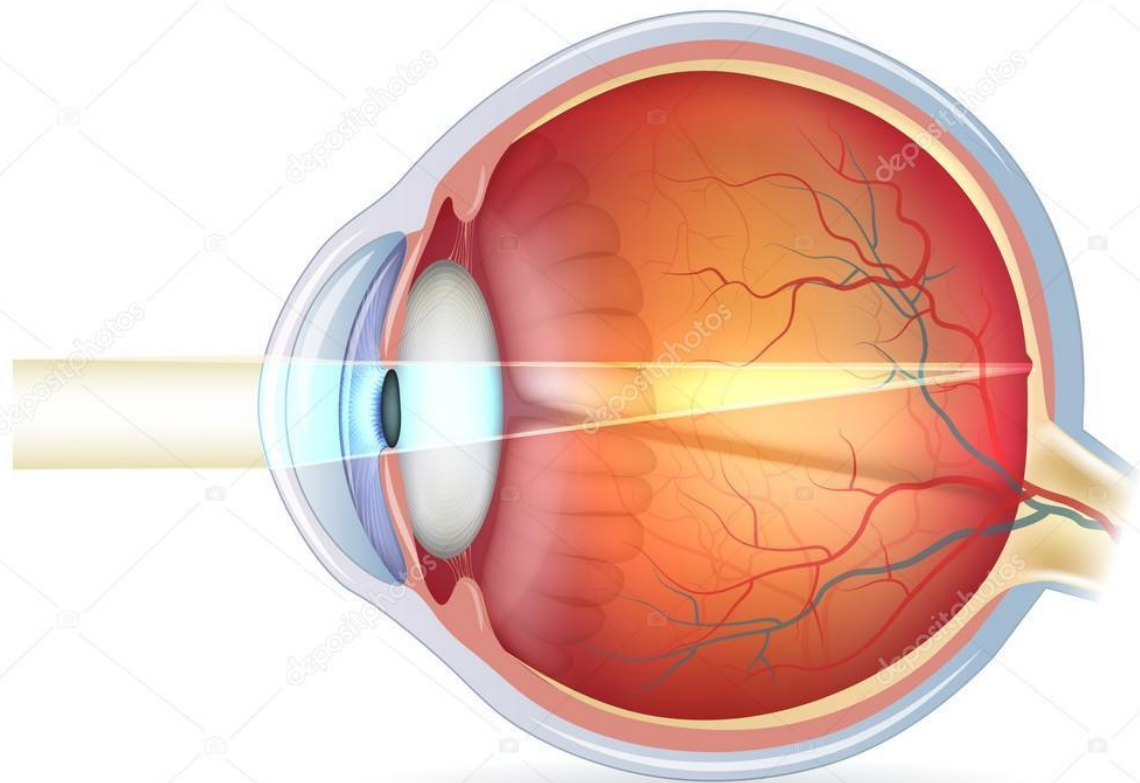

The image shows a multi-story residential building with a curved facade. The building features a mix of window styles, including arched windows and rectangular windows. A prominent decorative element is a vertical panel with a grid of circular perforations. The building is set against a clear blue sky.

Агрессивная визуальная среда

Выполнила: Чекрыгина А.О.

Группа Д-11м

Агрессивной видимой средой называется видимая среда, в которой рассредоточено большое количество одинаковых элементов, например многоэтажные здания, где на огромной стене рассредоточено большое число окон.