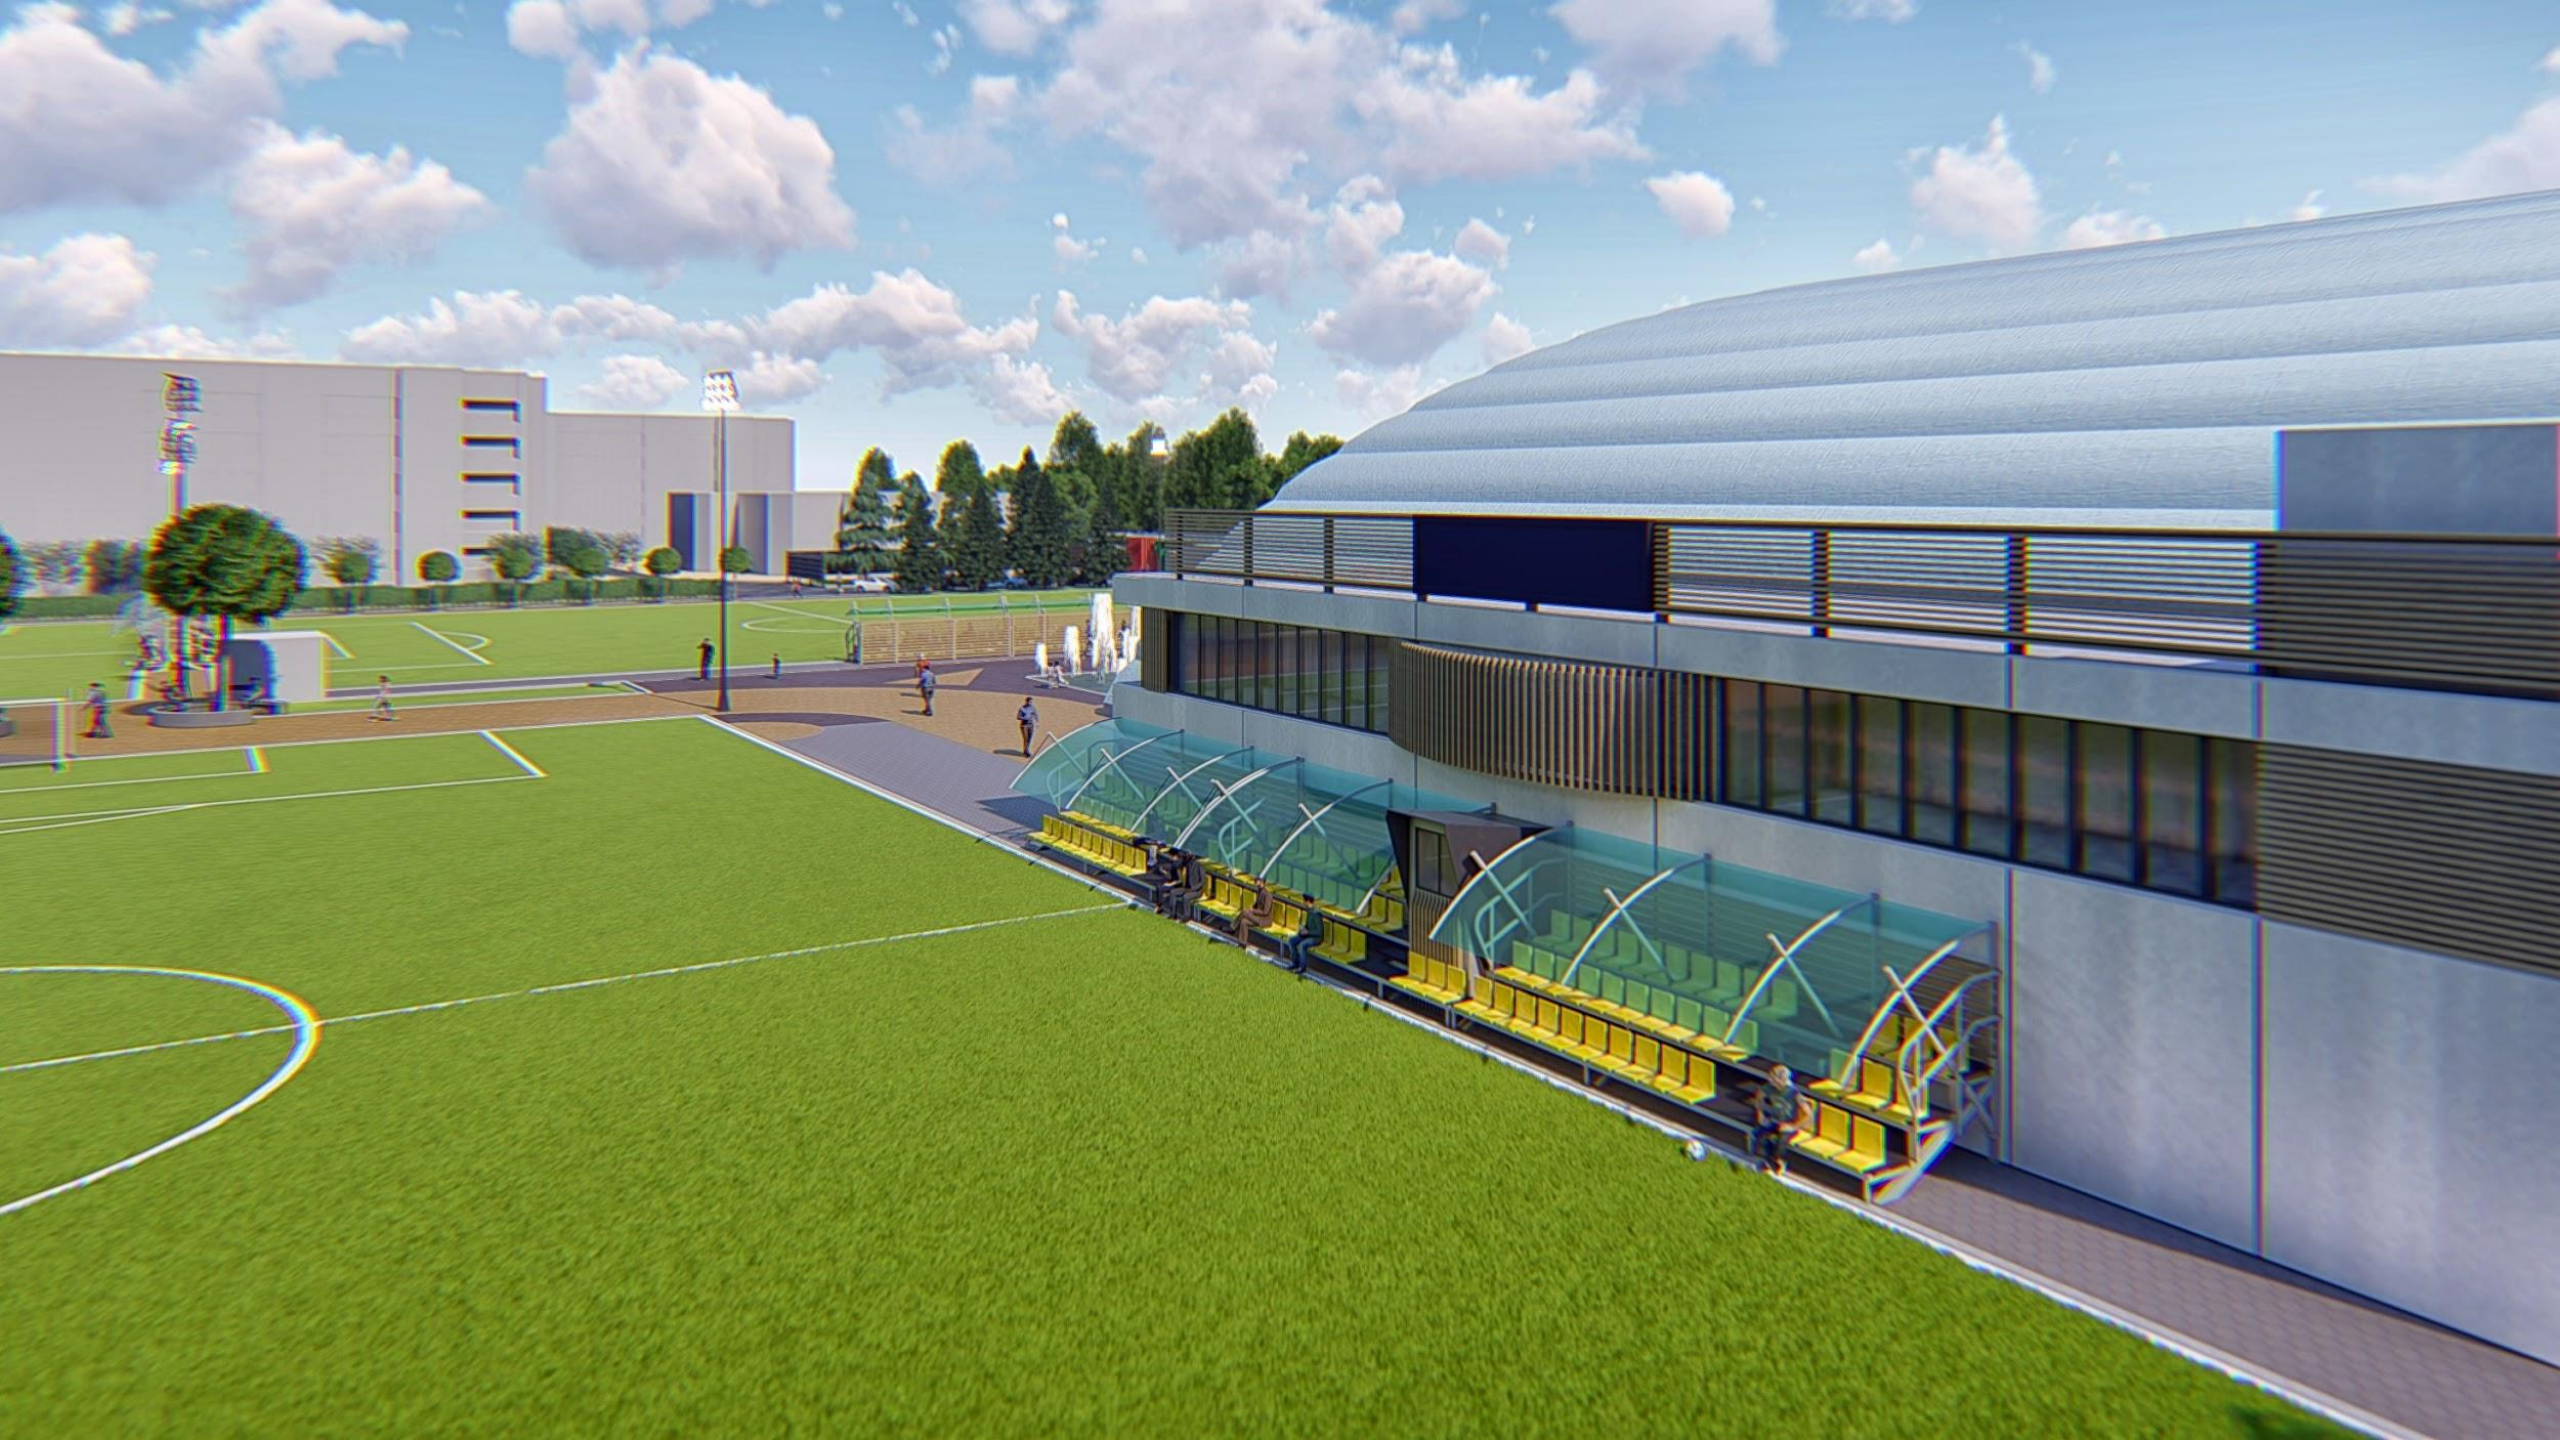

СК «Металлист» Воронеж

14 сентября в Воронеже откроется новый ультрасовременный футбольный комплекс «Металлист-Арена». Стадион будет способен принять соревнования всероссийского и международного уровня. Объект будет уникальным и станет прорывом в спортивной инфраструктуре не только в Воронеже, но и во всей России.

Как и для детей, так и для родителей все нижеперечисленные преимущества будут важнейшим фактором при выборе спортшколы для своего ребенка.

Одним из главных преимуществ «Металлист-Арены» является высокое качество травяного искусственного покрытия. Искусственная трава «**Edel Grass Powerblade 50 mm 150 stitches**» является одной из последних разработок компании «**Edel Grass B.V.**», в которой использованы передовые технологии. Благодаря использованию волокна с параметрами **Dtex16000\6** и толщиной волокна **410 мкм**, а также самовыпрямляющимся профилем трава дает оптимальные комфорт и игровые характеристики, что подтверждено сертификацией **FIFA QUALITY PRO** (соответствует ранее используемой сертификации **FIFA two stars****).

Еще одним преимуществом «Металлист-Арены» является универсальность и возможность проводить матчи в любое время года. Три поля размерами **65м x 43м** («Восьмерка»), **65м x 40м** («Виктория») и **45м x 27м** («Тренировочное») могут одновременно проводить от **4** до **6** матчей в детских и взрослых форматах **6X6, 8X8, 9X9**. Четвертое поле размером **65м x 43м** будет находиться в трехслойном крытом манеже плотностью **1200 г/м²**.

В двухэтажном здании, которое будет располагаться между полем «Восьмерка» и манежем, будут 16 раздевалок, отдельные санузлы/душевые, офисное помещение, медиацентр с возможностью проведения совещаний и пресс-конференций, оборудованные судейская комната, медкабинет и просторное фойе с электронными стендами со всей необходимой информацией.