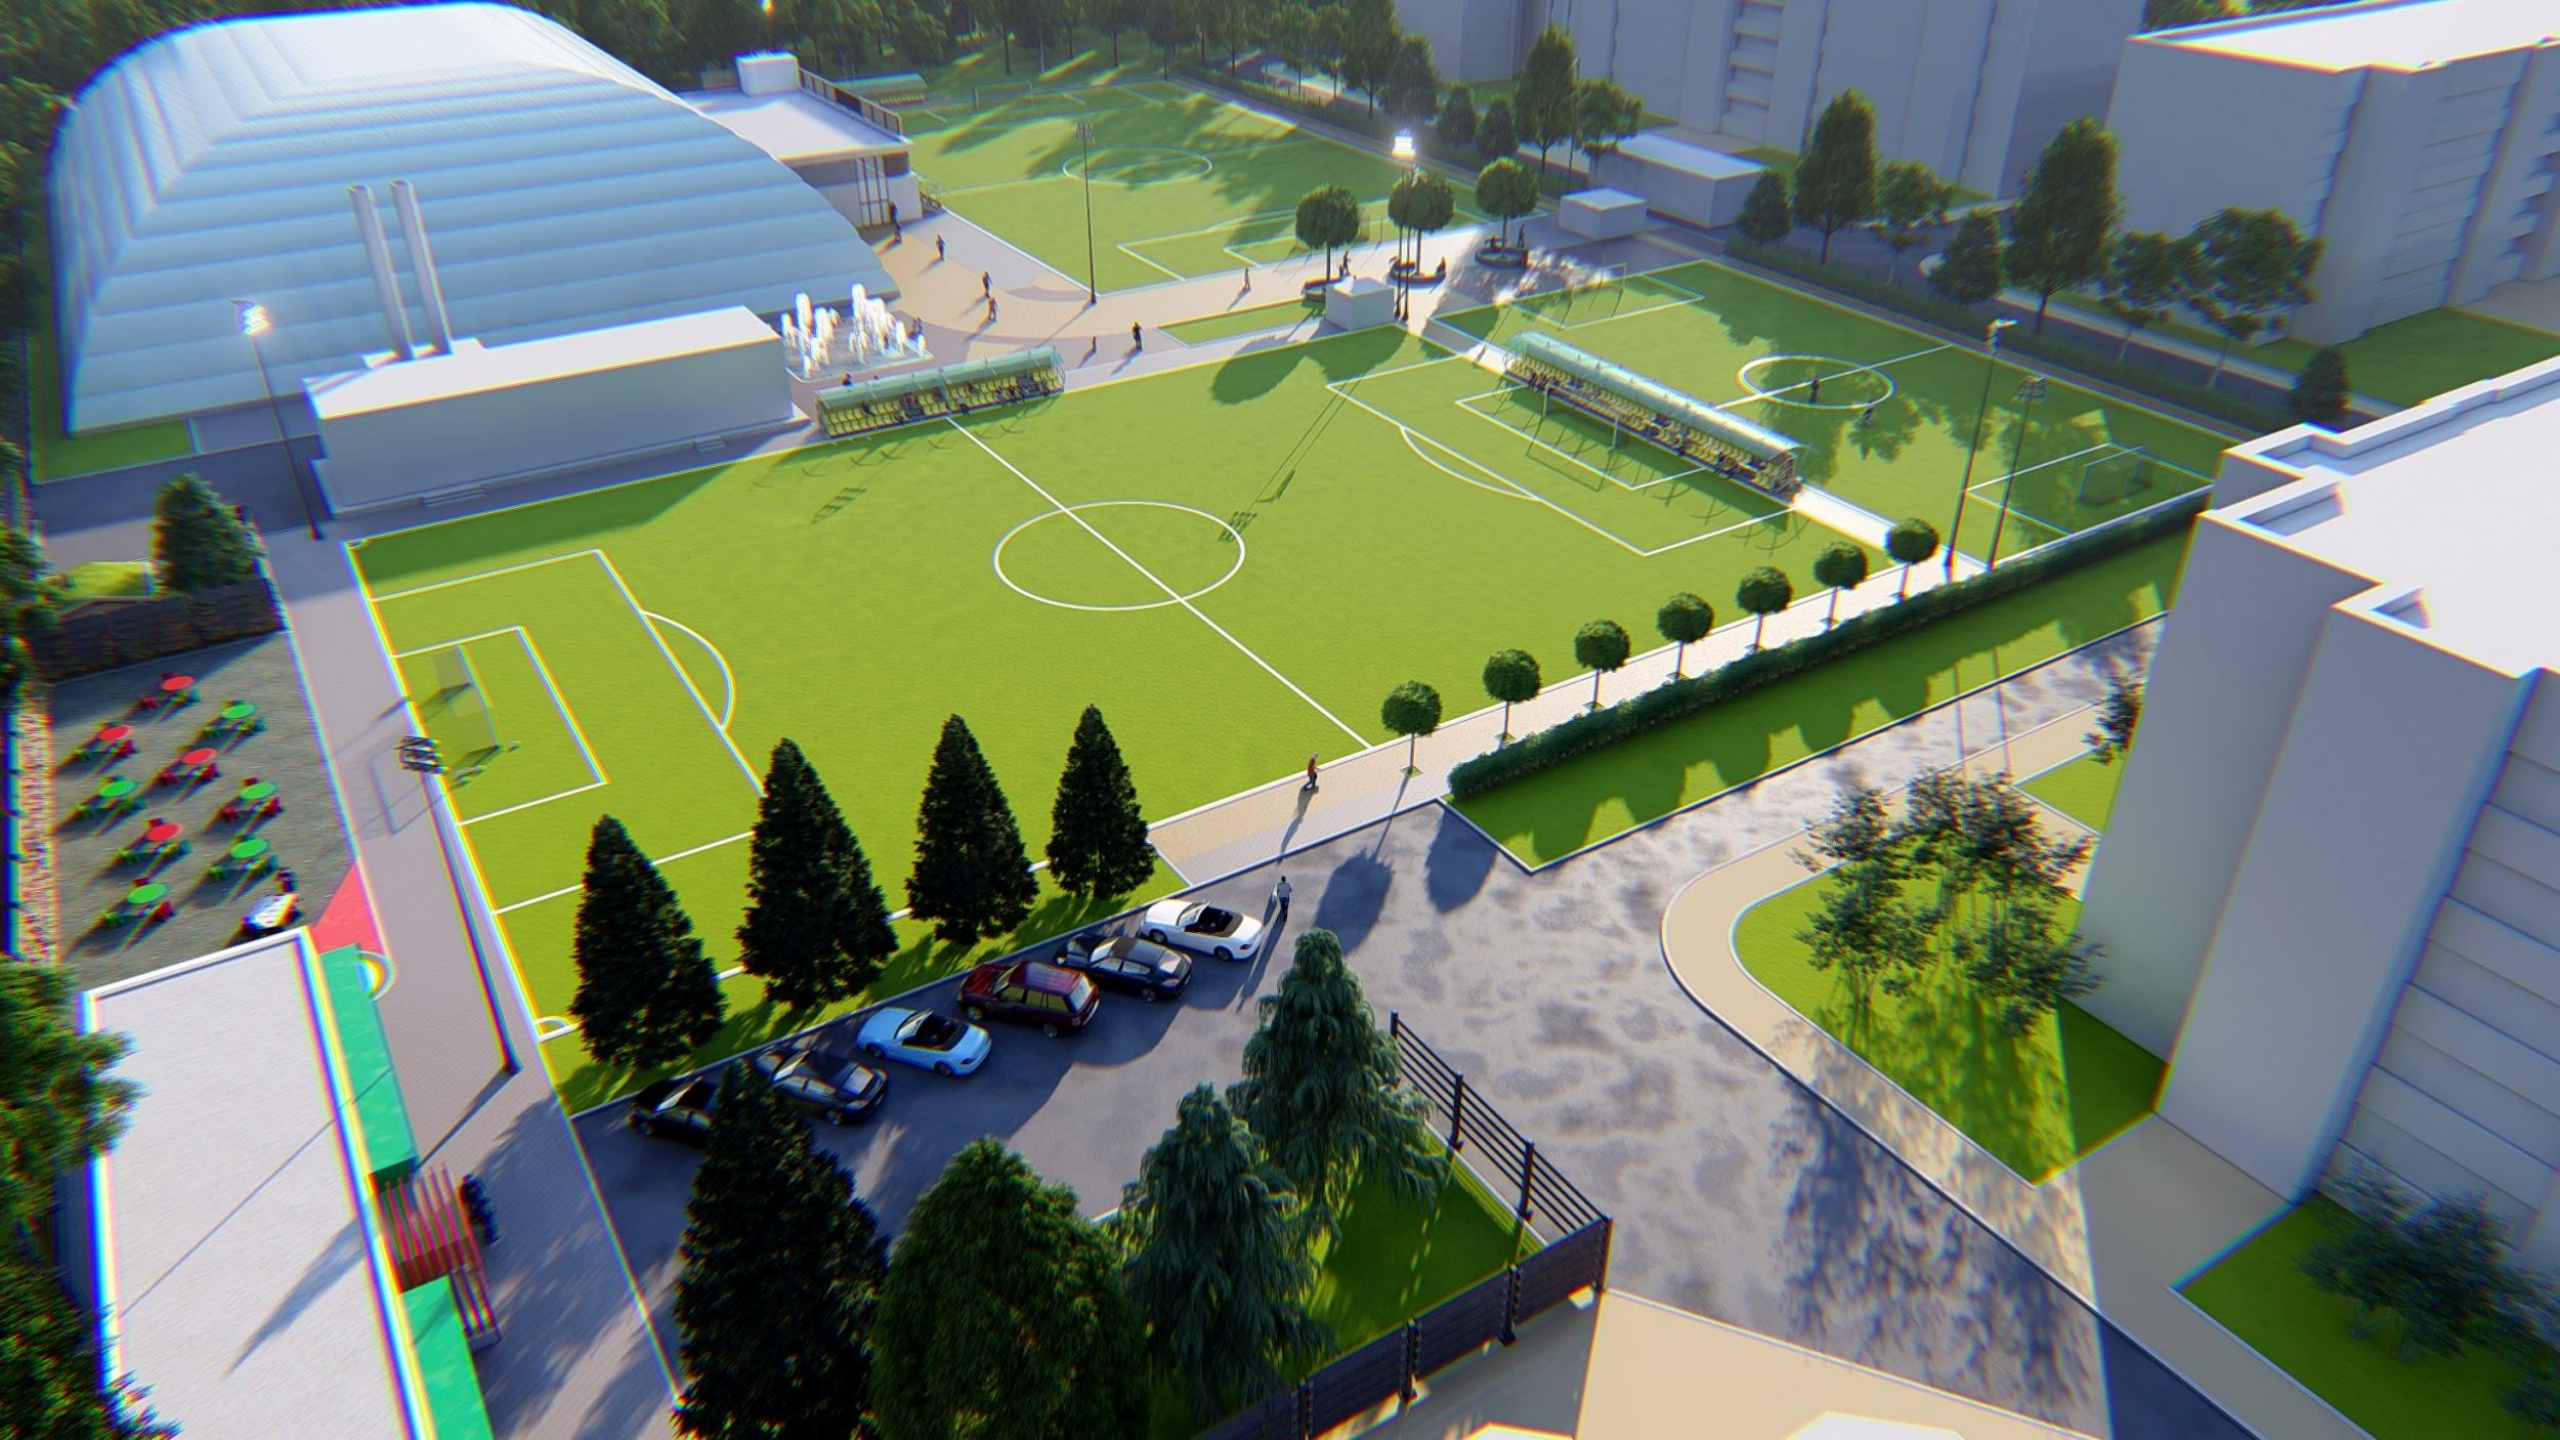

# СК «Металлист» Воронеж

14 сентября в Воронеже откроется новый ультрасовременный футбольный комплекс «Металлист-Арена». Стадион будет способен принять соревнования всероссийского и международного уровня. Объект будет уникальным и станет прорывом в спортивной инфраструктуре не только в Воронеже, но и во всей России.

Как и для детей, так и для родителей все нижеперечисленные преимущества будут важнейшим фактором при выборе спортшколы для своего ребенка.

Одним из главных преимуществ «Металлист-Арены» является высокое качество травяного искусственного покрытия. Искусственная трава «**Edel Grass Powerblade 50 mm 150 stitches**» является одной из последних разработок компании «**Edel Grass B.V.**», в которой использованы передовые технологии. Благодаря использованию волокна с параметрами **Dtex16000\6** и толщиной волокна **410 мкм**, а также самовыпрямляющимся профилем трава дает оптимальные комфорт и игровые характеристики, что подтверждено сертификацией **FIFA QUALITY PRO** (соответствует ранее используемой сертификации **FIFA two stars\*\***).

Еще одним преимуществом «Металлист-Арены» является универсальность и возможность проводить матчи в любое время года. Три поля размерами **65м x 43м** («Восьмерка»), **65м x 40м** («Виктория») и **45м x 27м** («Тренировочное») могут одновременно проводить от **4** до **6** матчей в детских и взрослых форматах **6X6, 8X8, 9X9**. Четвертое поле размером **65м x 43м** будет находиться в трехслойном крытом манеже плотностью **1200 г/м<sup>2</sup>**.

В двухэтажном здании, которое будет располагаться между полем «Восьмерка» и манежем, будут 16 раздевалок, отдельные санузлы/душевые, офисное помещение, медиацентр с возможностью проведения совещаний и пресс-конференций, оборудованные судейская комната, медкабинет и просторное фойе с электронными стендами со всей необходимой информацией.