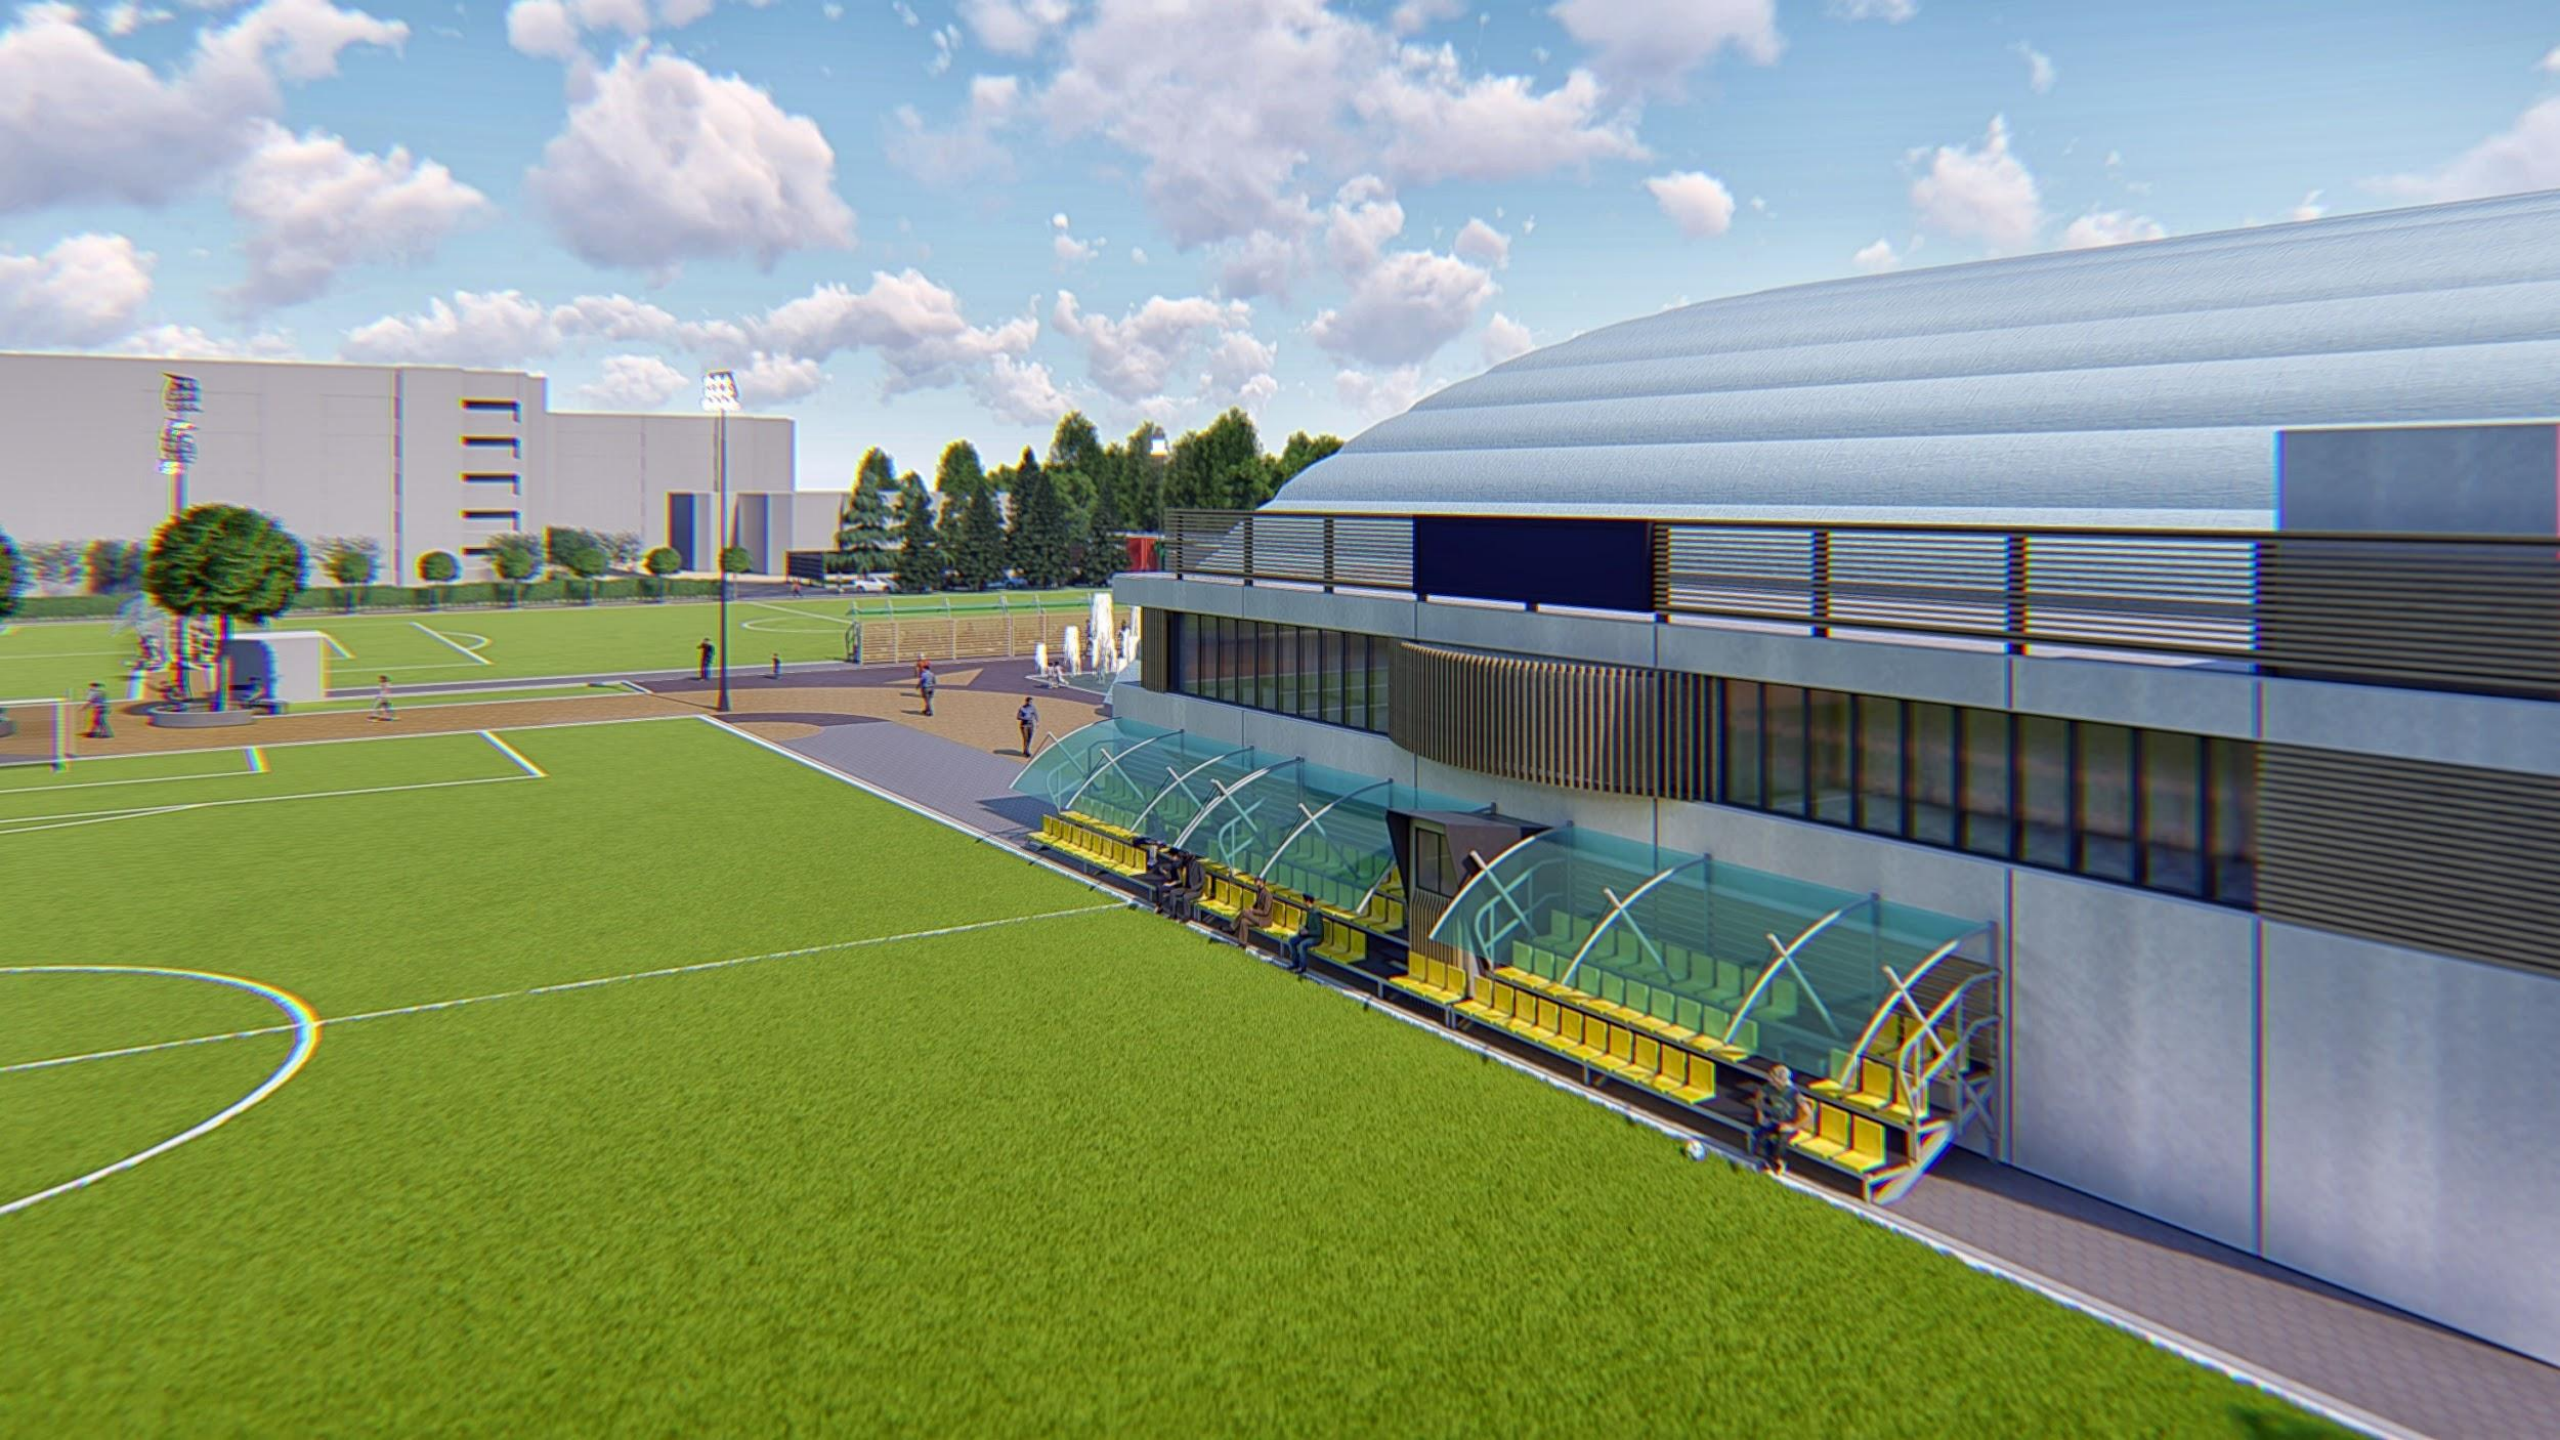

Еще одним преимуществом «Металлист-Арены» является универсальность и возможность проводить матчи в любое время года. Три поля размерами **65м x 43м** («Восьмерка»), **65м x 40м** («Виктория») и **45м x 27м** («Тренировочное») могут одновременно проводить от **4** до **6** матчей в детских и взрослых форматах **6X6, 8X8, 9X9**. Четвертое поле размером **65м x 43м** будет находиться в трехслойном крытом манеже плотностью **1200 г/м<sup>2</sup>**.

В двухэтажном здании, которое будет располагаться между полем «Восьмерка» и манежем, будут 16 раздевалок, отдельные санузлы/душевые, офисное помещение, медиацентр с возможностью проведения совещаний и пресс-конференций, оборудованные судейская комната, медкабинет и просторное фойе с электронными стендами со всей необходимой информацией.