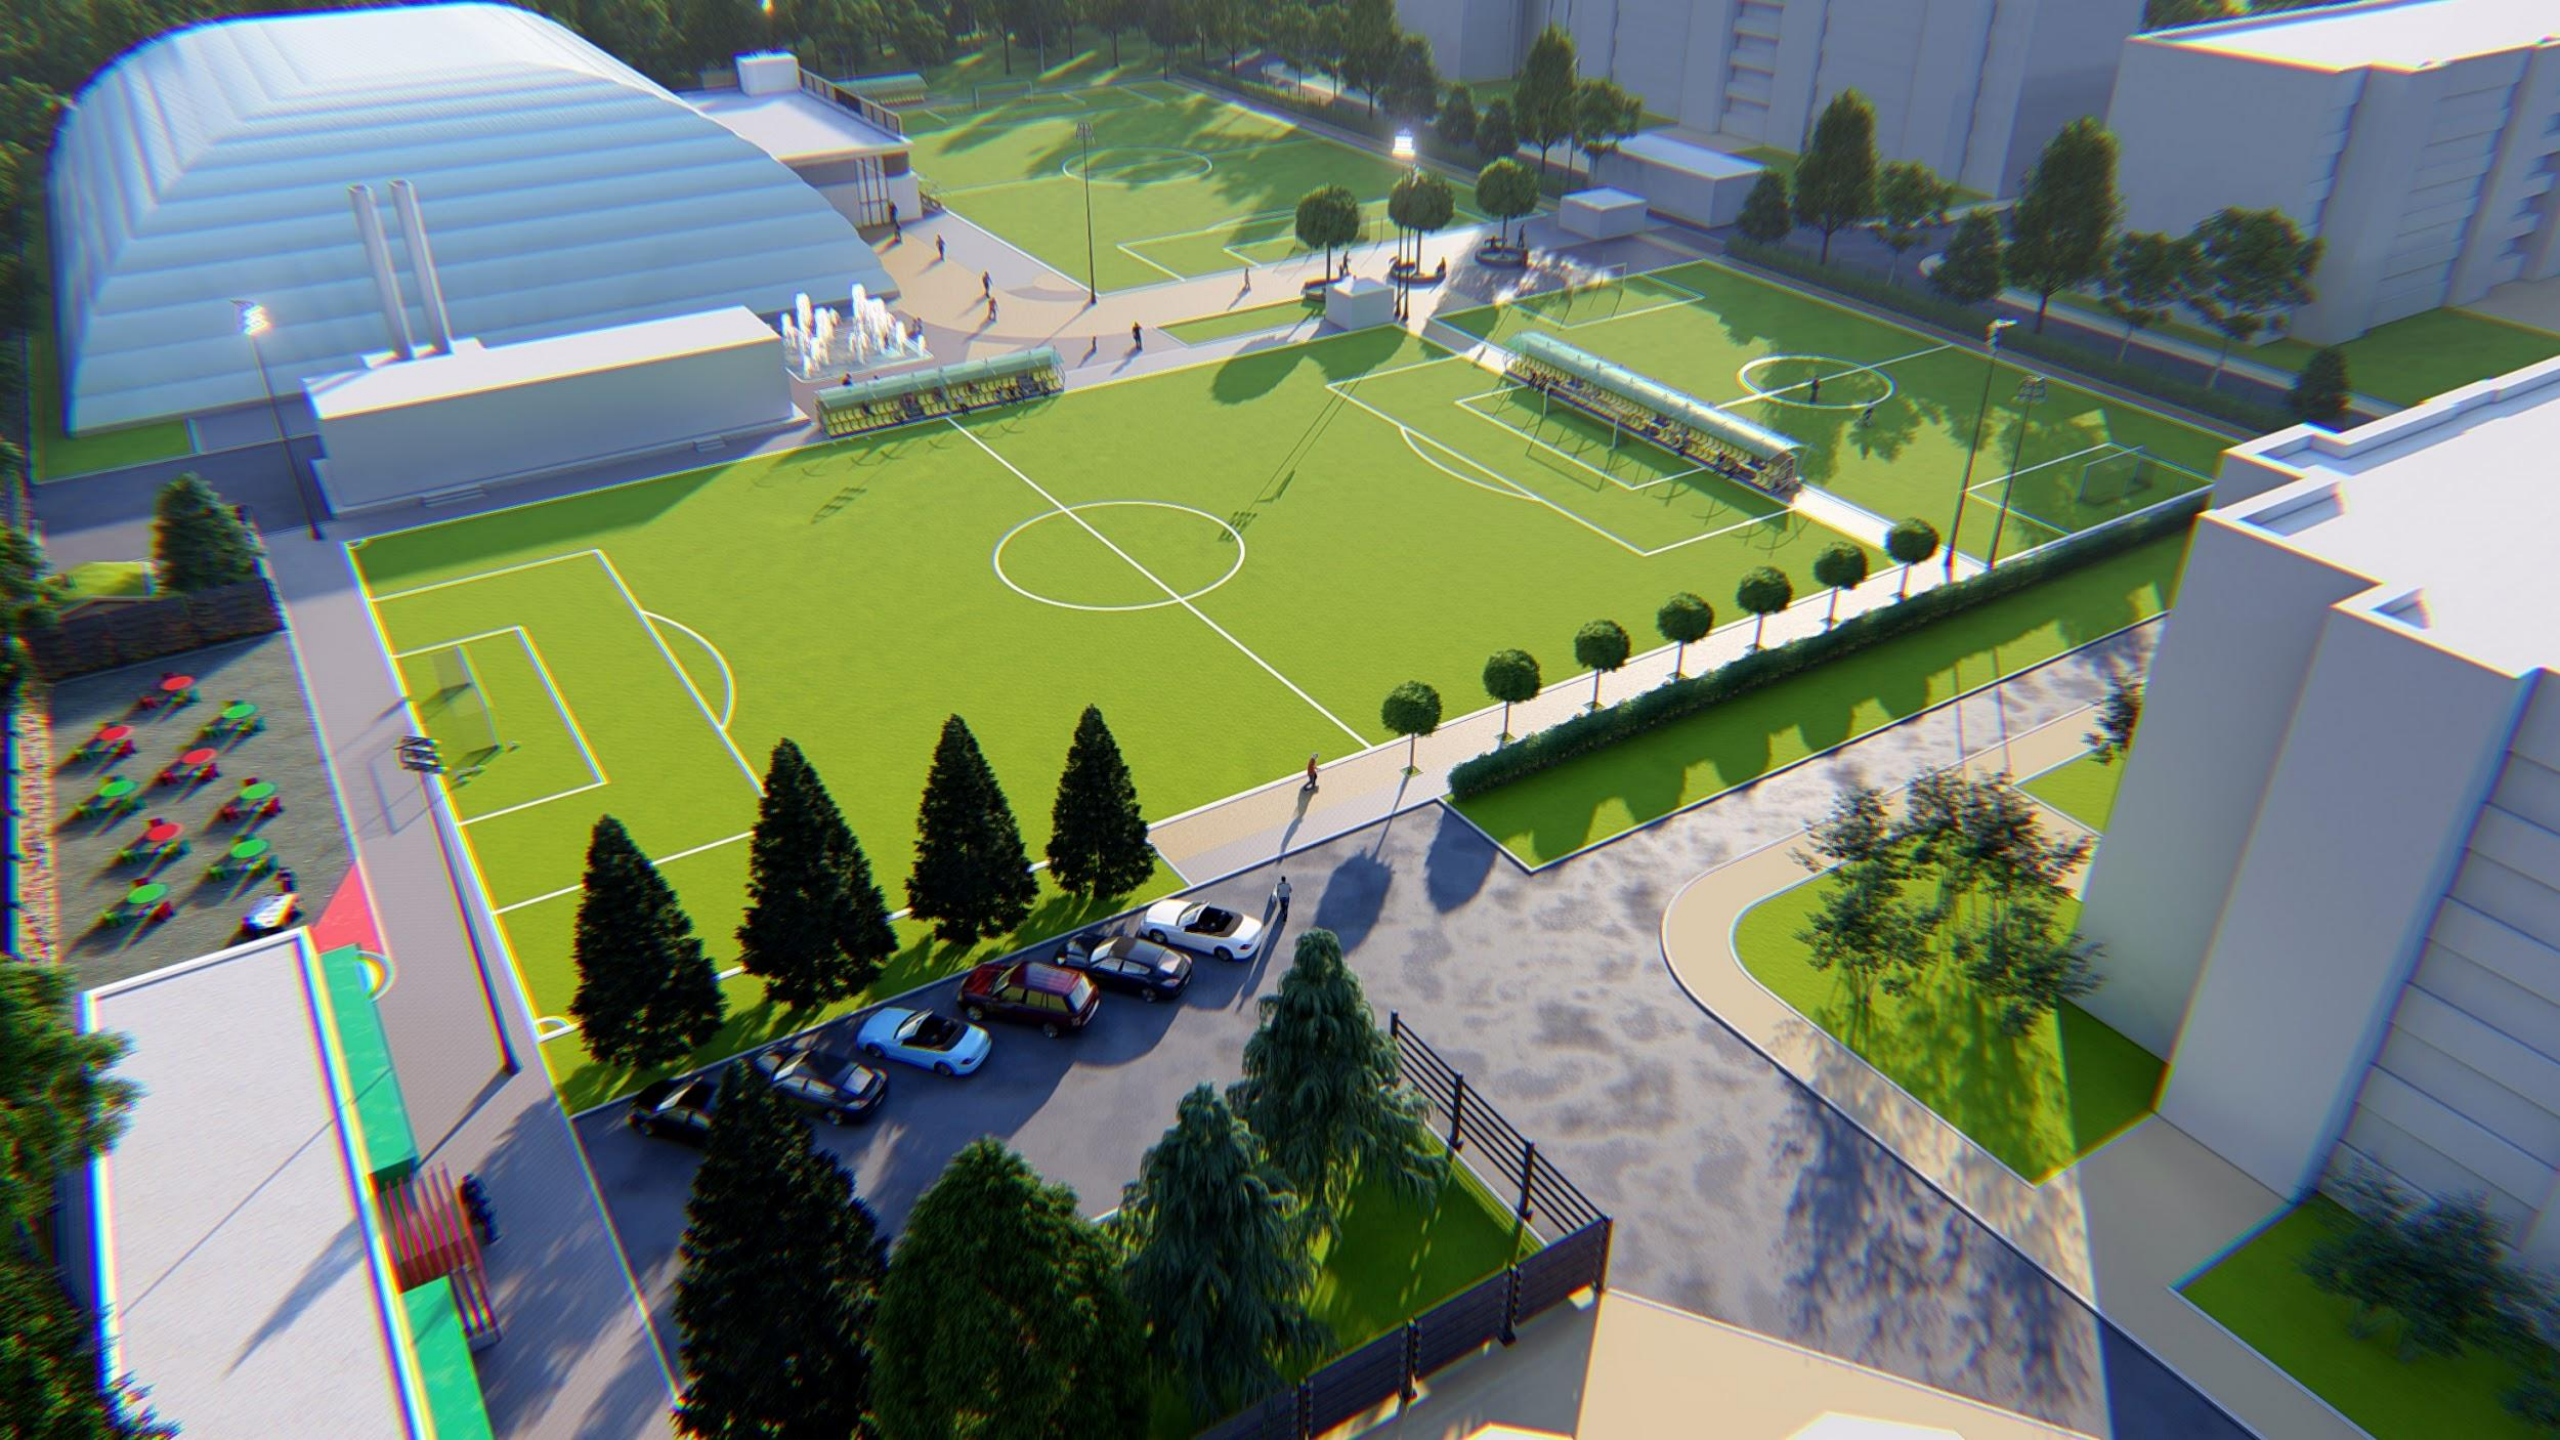

СК «Металлист» Воронеж

14 сентября в Воронеже откроется новый ультрасовременный футбольный комплекс «Металлист-Арена». Стадион будет способен принять соревнования всероссийского и международного уровня. Объект будет уникальным и станет прорывом в спортивной инфраструктуре не только в Воронеже, но и во всей России.

Как и для детей, так и для родителей все нижеперечисленные преимущества будут важнейшим фактором при выборе спортшколы для своего ребенка.

Одним из главных преимуществ «Металлист-Арены» является высокое качество травяного искусственного покрытия. Искусственная трава «**Edel Grass Powerblade 50 mm 150 stitches**» является одной из последних разработок компании «**Edel Grass B.V.**», в которой использованы передовые технологии. Благодаря использованию волокна с параметрами **Dtex16000\6** и толщиной волокна **410 мкм**, а также самовыпрямляющимся профилем трава дает оптимальные комфорт и игровые характеристики, что подтверждено сертификацией **FIFA QUALITY PRO** (соответствует ранее используемой сертификации **FIFA two stars****).

Еще одним преимуществом «Металлист-Арены» является универсальность и возможность проводить матчи в любое время года. Три поля размерами **65м x 43м** («Восьмерка»), **65м x 40м** («Виктория») и **45м x 27м** («Тренировочное») могут одновременно проводить от **4** до **6** матчей в детских и взрослых форматах **6X6, 8X8, 9X9**. Четвертое поле размером **65м x 43м** будет находиться в трехслойном крытом манеже плотностью **1200 г/м²**.

В двухэтажном здании, которое будет располагаться между полем «Восьмерка» и манежем, будут 16 раздевалок, отдельные санузлы/душевые, офисное помещение, медиацентр с возможностью проведения совещаний и пресс-конференций, оборудованные судейская комната, медкабинет и просторное фойе с электронными стендами со всей необходимой информацией.