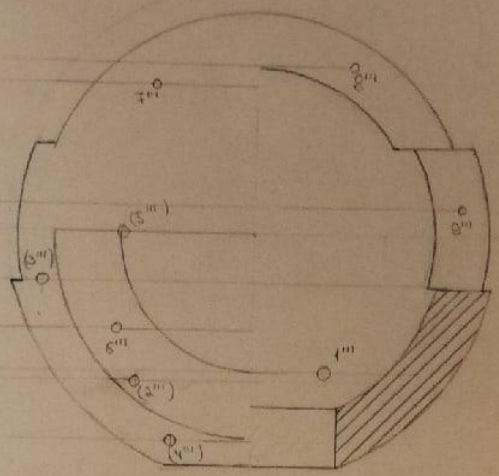

СМ7-14Б

Иванов Егор Владимирович  
Инженерная графика

Исправить  
4

Инженерная графика				Лист	Масштаб
Изм.	Лист	№ докум.	Подпись	Дата	1:1
Выполнил	Иванов				
Проверил	Корягина				
Построение изображений				Лист	Листов
Вариант № 6				МГТУ им. Н.Э. Баумана	
				каф. "Инж. графика"	
				группа	СМ-140

Принят  
0

Н/л

A

Инженерная графика				Лист	Масштаб
Иж/Лист	№ докум.	Посл. изм.	Дата		1:1
Разраб	Иванов				
Провер	Корягин				
Построение изображений				Лист	Листов
Вариант №6				МГТУ им. Н.Э. Баумана каф. "Инж. графика" группа СМ7-46	

Принят  
О

H/  
П