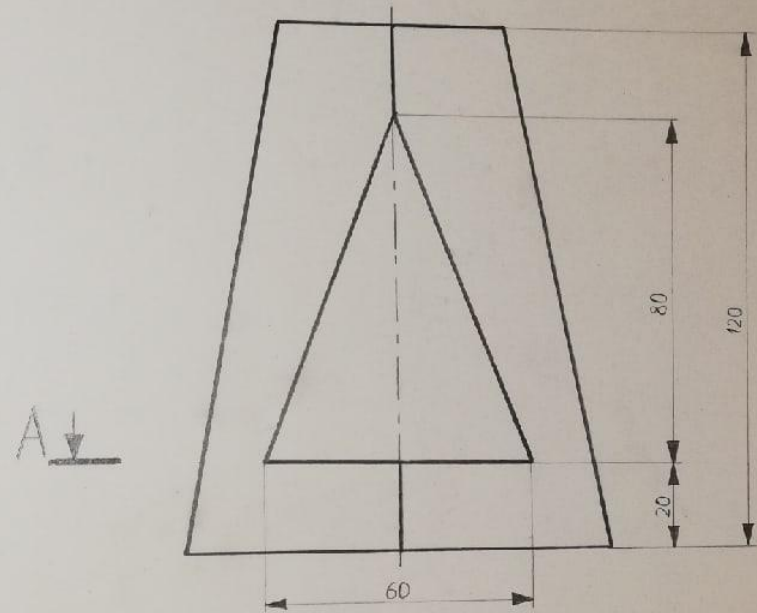

СМ7-14Б

Иванов Егор Владимирович
Инженерная графика

Исправить
4

Инженерная графика				Лист	Масштаб
Изм.	Лист	№ докум.	Подпись	Дата	1:1
Выполнил	Иванов				
Проверил	Корягина				
Построение изображений				Лист	Листов
Вариант № 6				МГТУ им. Н.Э. Баумана	
				каф. "Инж. графика"	
				группа	СМ-140