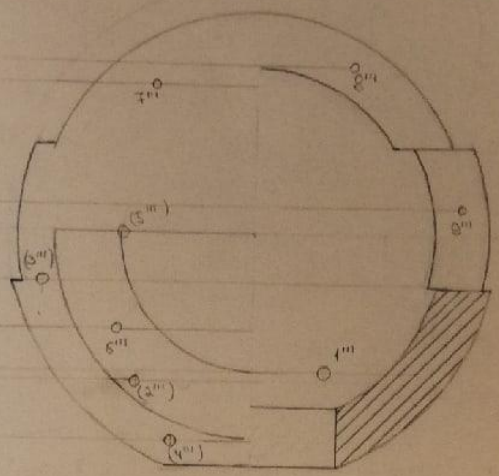

СМ7-14Б

Иванов Егор Владимирович
Инженерная графика

Исправить
4

Инженерная графика				Лист	Масштаб
Изм.	Лист	№ докум.	Подпись	Дата	1:1
Выполнил	Иванов				
Проверил	Корягина				
Построение изображений				Лист	Листов
Вариант № 6				МГТУ им. Н.Э. Баумана	
				каф. "Инж. графика"	
				группа	СМ-140

Принят
0

Н/л

A

Инженерная графика				Лист	Масштаб
Иж/Лист	№ докум.	Посл. изм.	Дата		1:1
Разраб.	Иванов				
Провер.	Корягин				
Построение изображений				Лист	Листов
Вариант №6				МГТУ им. Н.Э. Баумана каф. "Инж. графика" группа СМ7-46	

Принят
О

H/
л