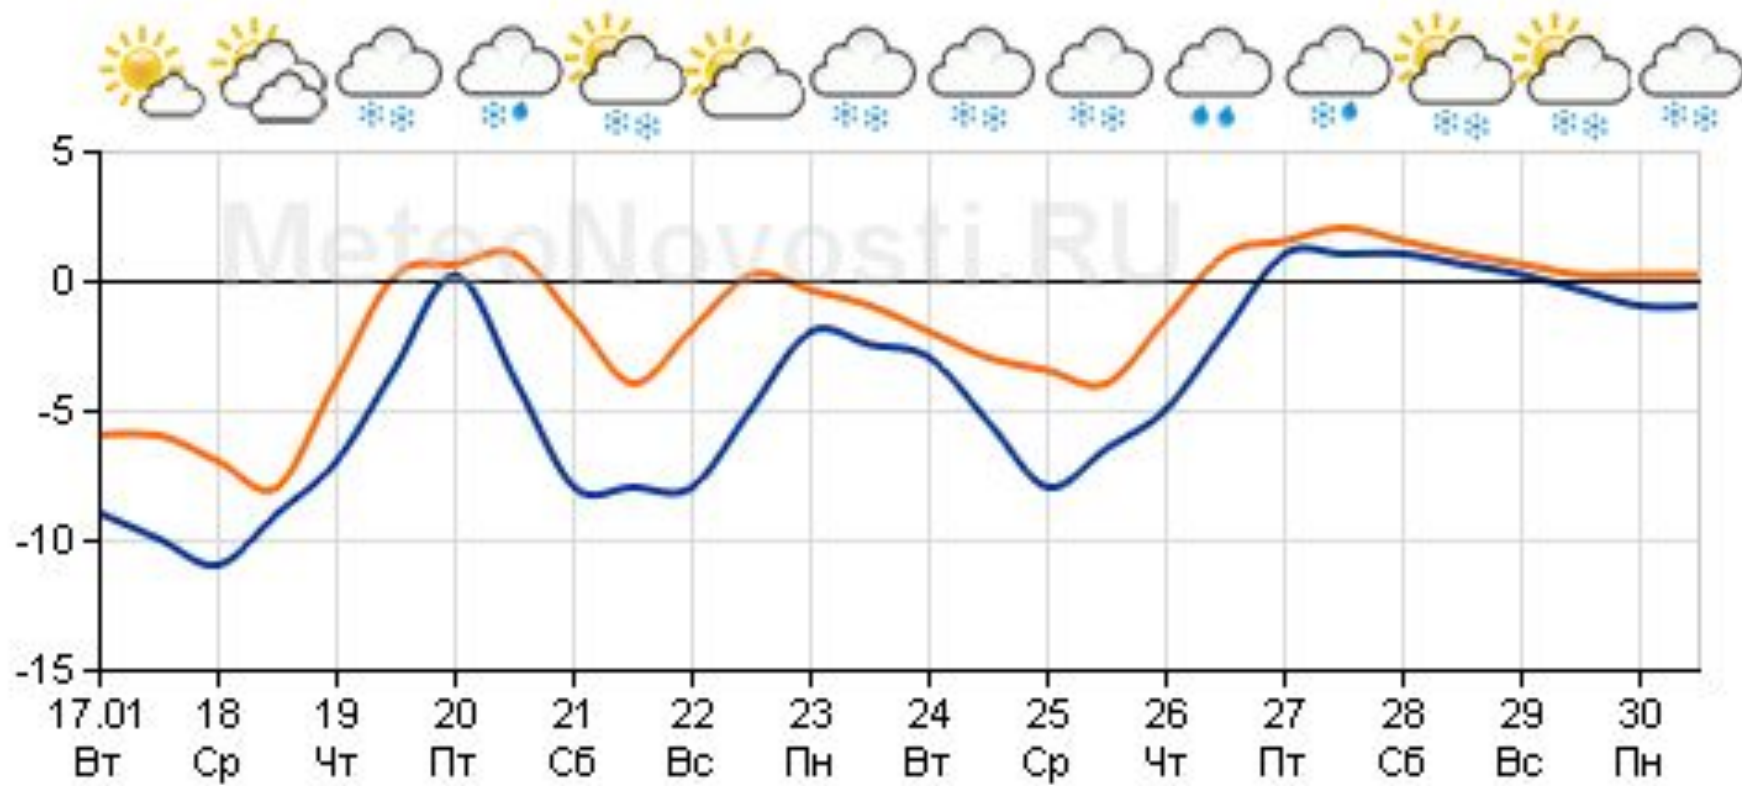

Графики температуры воздуха

Черт. 16

Погода в июне 2014

■ минимальная ■ максимальная

Построение графика суточного хода температуры