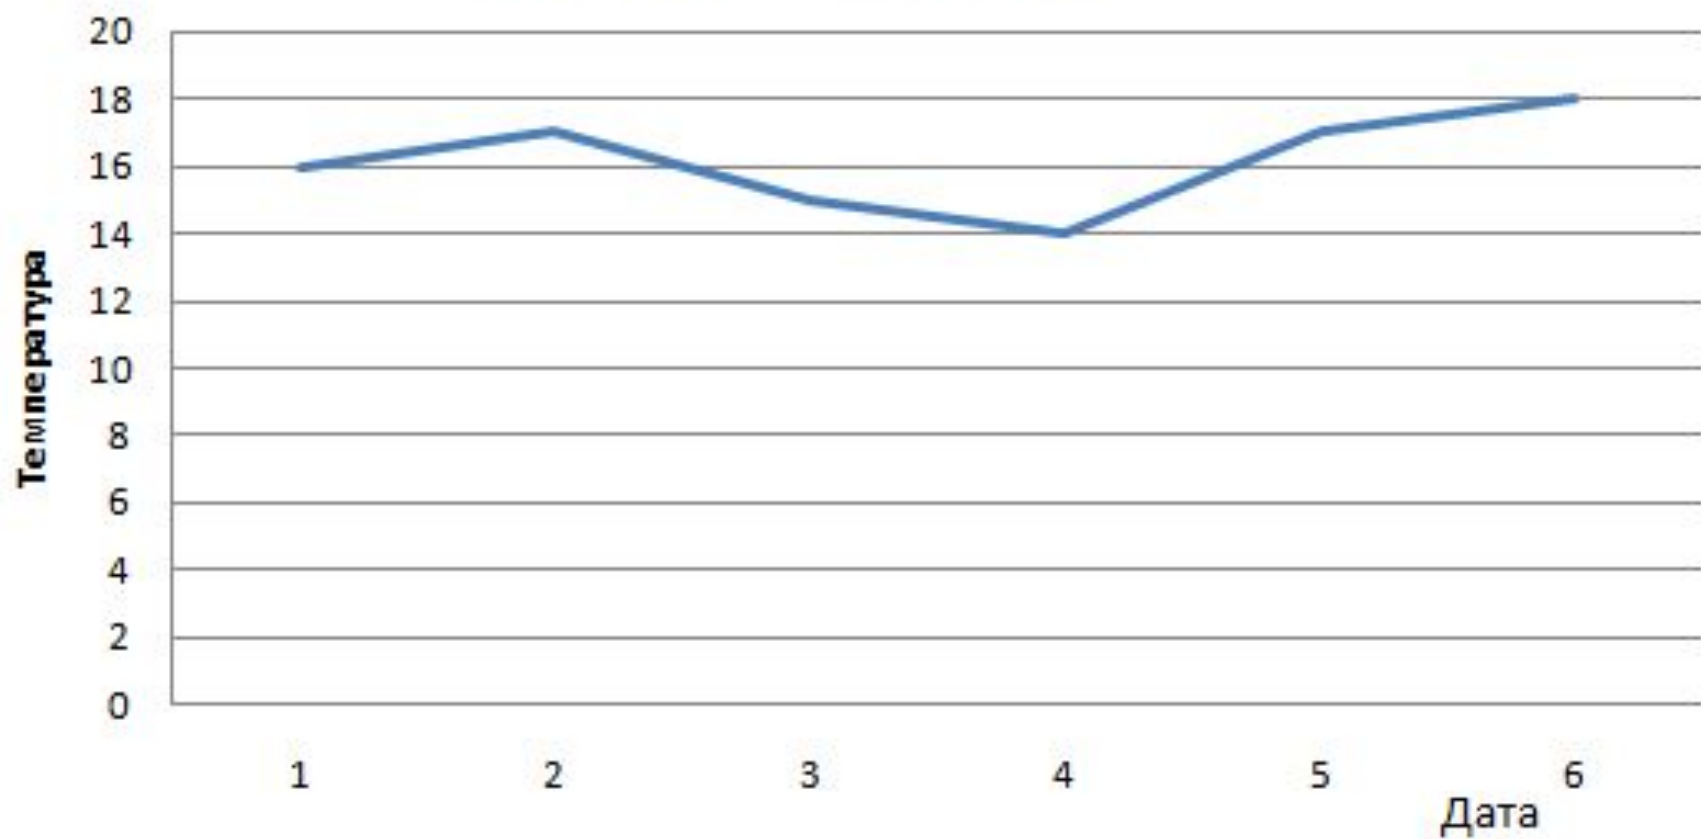

Графики температуры воздуха

Черт. 16

Погода в июне 2014

■ минимальная ■ максимальная

Построение графика суточного хода температуры