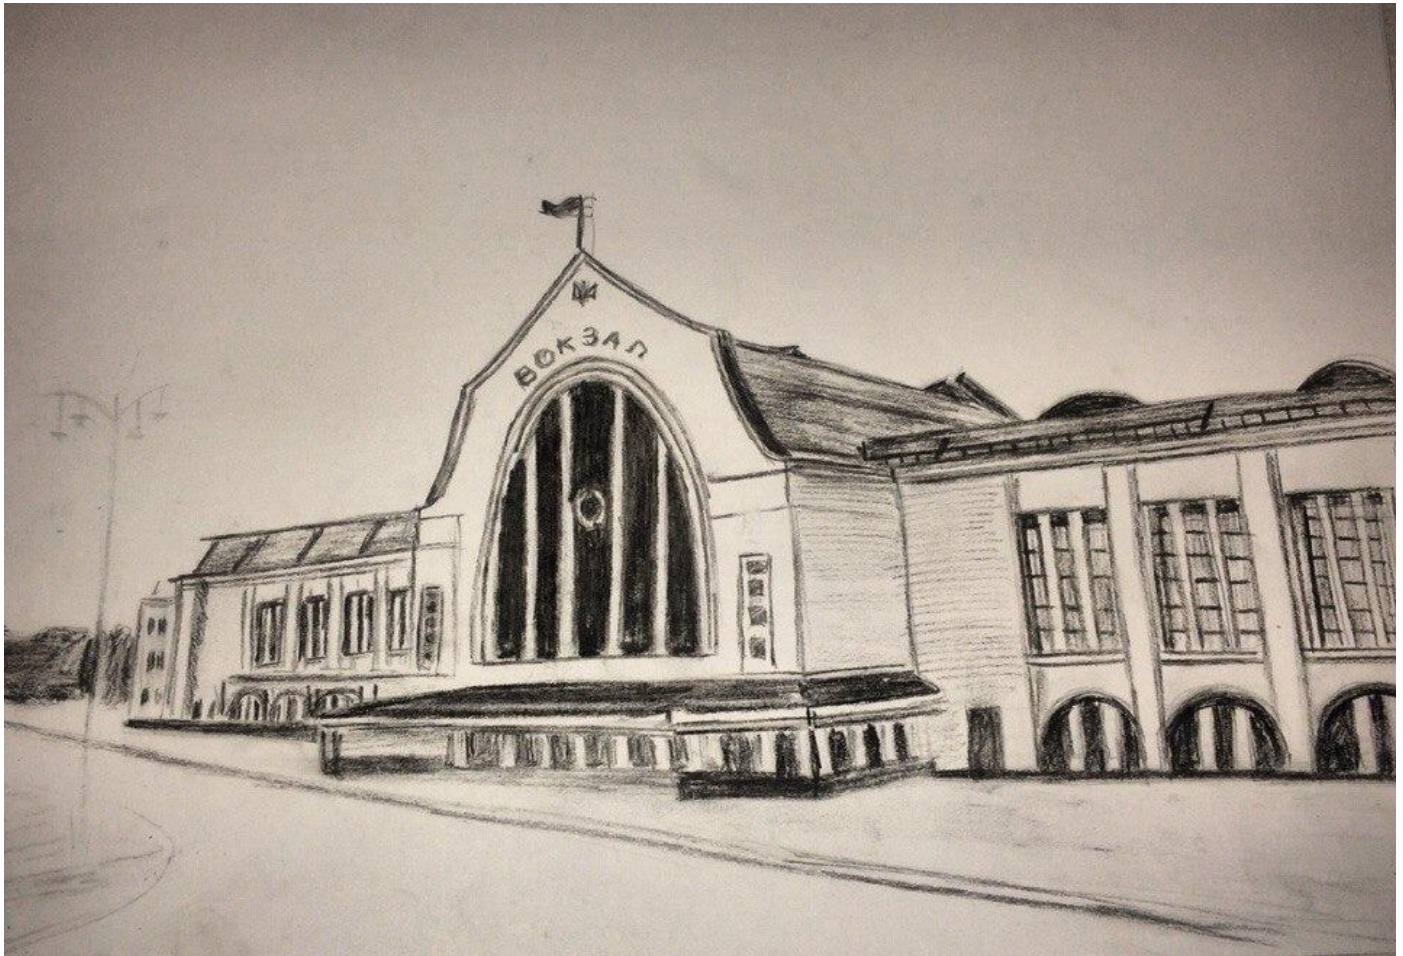

Київ. Формат А4. Інтер'єр громадського приміщення,кафе *Французь*.Олівець

Інтер'єр громадського приміщення,кафе *Рафаель*.,м.Одеса. Формат А4.олівець

Рослинні та змішані орнаменти, маркер. Формат А3

Зооморфні та геометричні орнаменти, лайнер, маркер.
Формат А3.