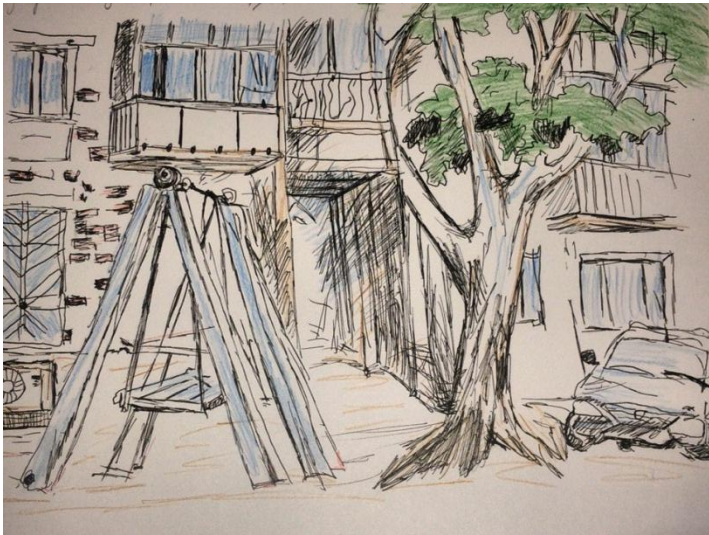

Врем'янка.,м.Київ.
Формат А4, туш.

Споруда покинутого
водоконалу у парку
Олександрія .,м.Біла
церкваФормат А4, олівець,
лайнер.

Тиха вулиця близ.
Сирецького парку. Київ.
Формат А4,ручка,лайнер,
олівець

Дім на вул.Тарасівській. Київ. Формат А4,
лайнер.