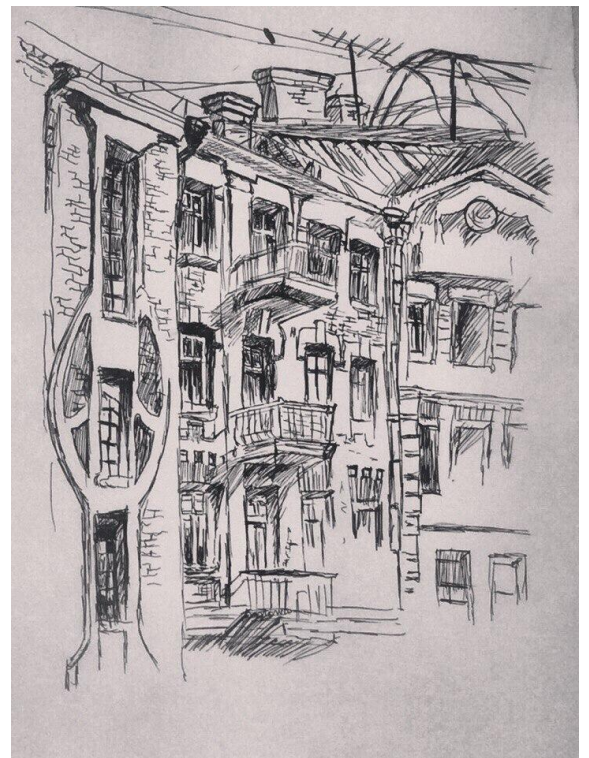

Врем'янка.,м.Київ.
Формат А4, туш.

Споруда покинутого
водоконалу у парку
Олександрія .,м.Біла
церкваФормат А4, олівець,
лайнер.

Тиха вулиця близ.
Сирецького парку. Київ.
Формат А4,ручка,лайнер,
олівець

Дім на вул.Тарасівській. Київ. Формат А4,
лайнер.