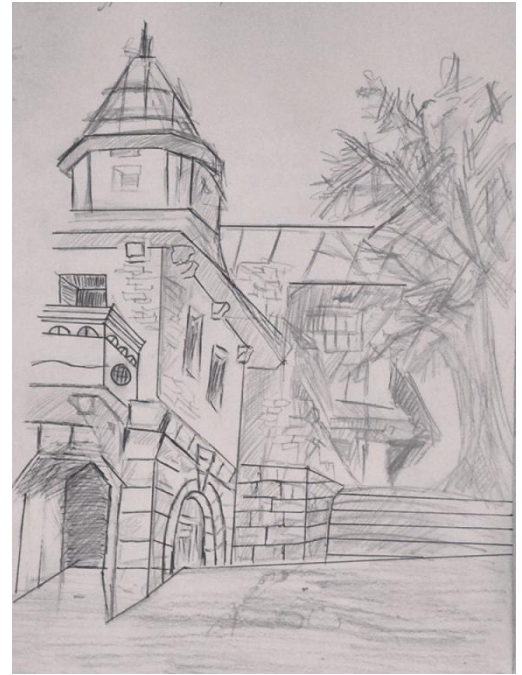

Врем'янка.,м.Київ.
Формат А4, туш.

Споруда покинутого
водоконалу у парку
Олександрія .,м.Біла
церкваФормат А4, олівець,
лайнер.

Тиха вулиця близ.
Сирецького парку. Київ.
Формат А4,ручка,лайнер,
олівець

Дім на вул.Тарасівській. Київ. Формат А4,
лайнер.