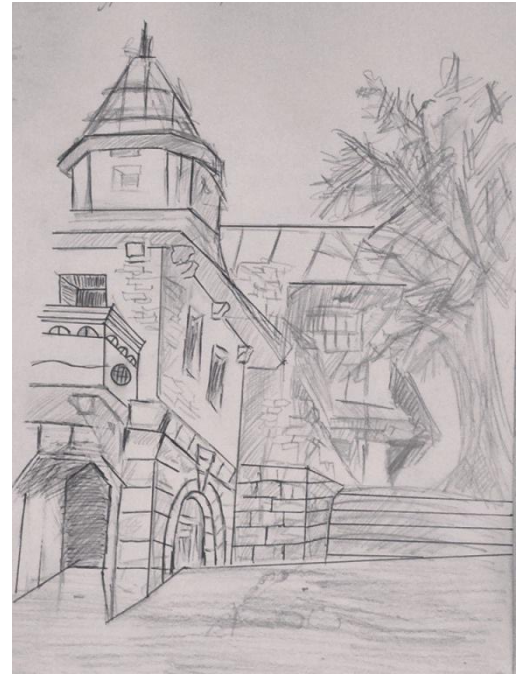

Врем'янка.,м.Київ.  
Формат А4, туш.

Споруда покинутого  
водоконалу у парку  
Олександрія .,м.Біла  
церкваФормат А4, олівець,  
лайнер.

Тиха вулиця близ.  
Сирецького парку. Київ.  
Формат А4,ручка,лайнер,  
олівець