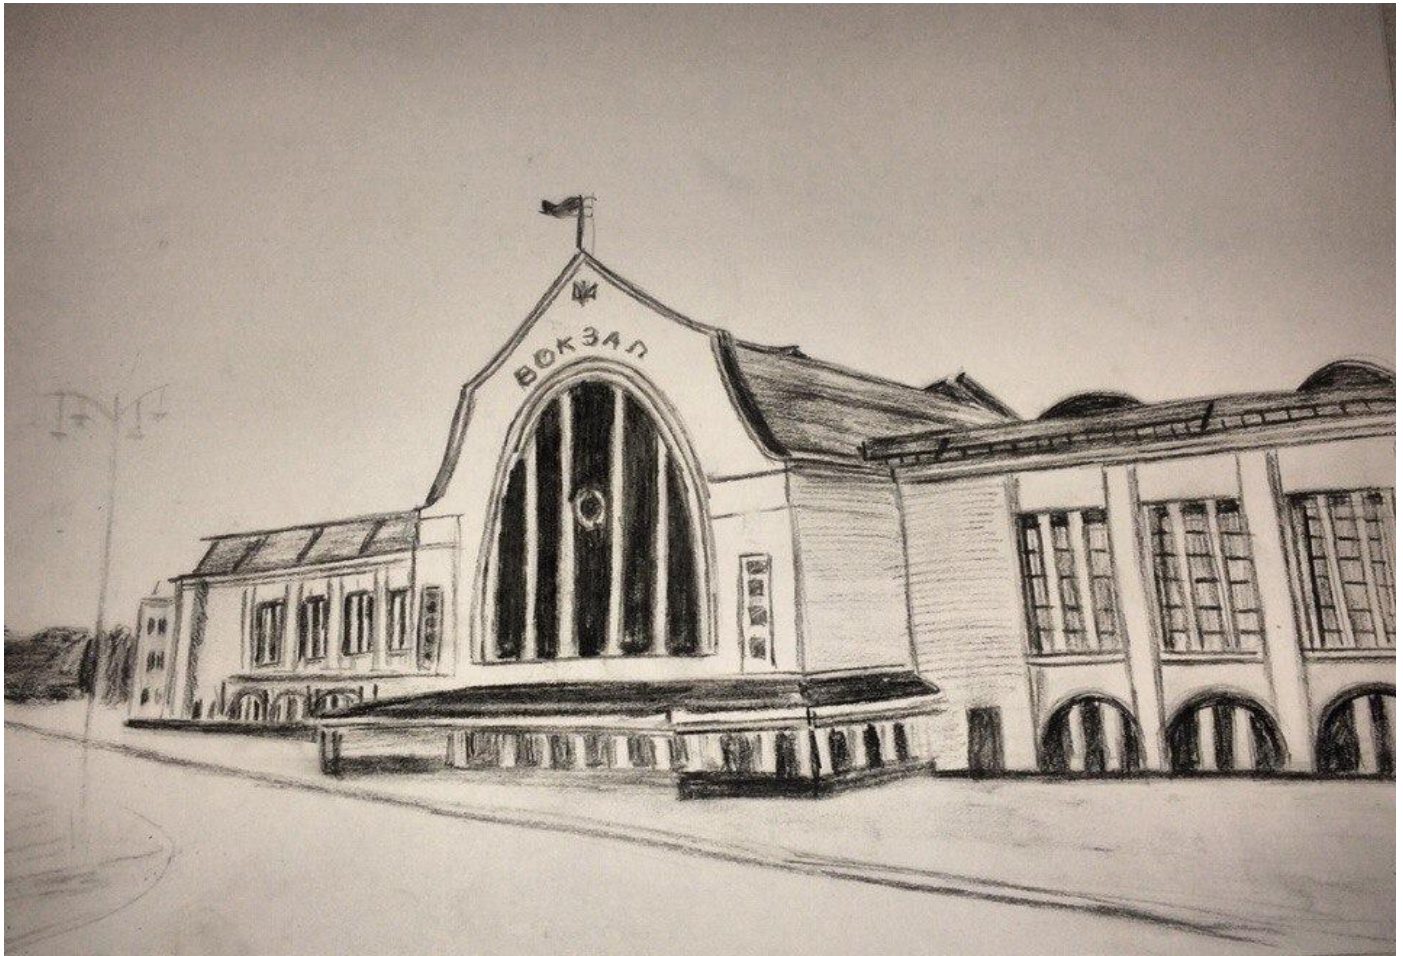

Зооморфні та геометричні орнаменти, лайнер, маркер.
Формат А3.

Київський залізничний вокзал. Формат А3,
тушь.

Подол, вул. Сковорода., м. Київ. Формат А3,
акварель

Собор Софія Київська. Формат А3, акварель