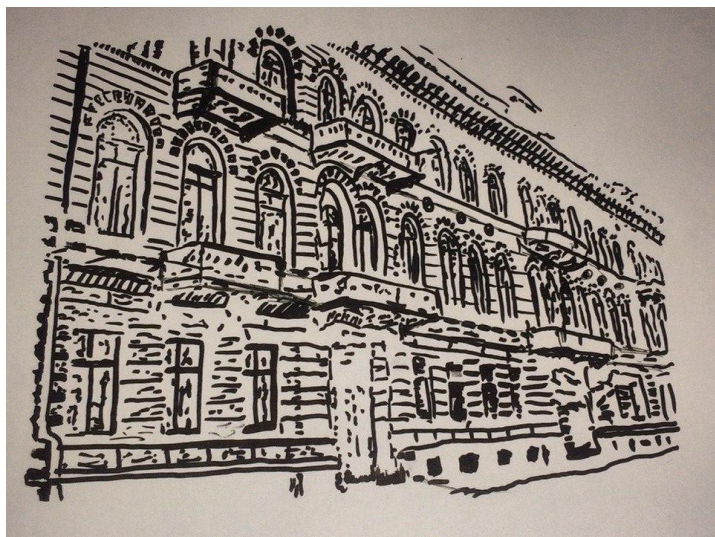

Керівники практики:
проф. Сафронова О.О.
асист. Полякова О.В.

Київ. Дарницький міст. Розмір
А4,акварель,лайнер,туш.

Київ, прогулянка по місту.
Розмір А4,лайнер.

Одеса ,гостинниця
Лондон. Фломастер. Розмір А4.

Київ, прогулянка по місту. Лайнер. Розмір А4

Особняк Морозова на Воздвиженці. Олівець, фломастер. Розмір А4

Архітектура старої Одеси. Лайнер. Розмір А4

Сталінка на Андріївському
спуском, Київ.
Формат А4, олівець, лайнер