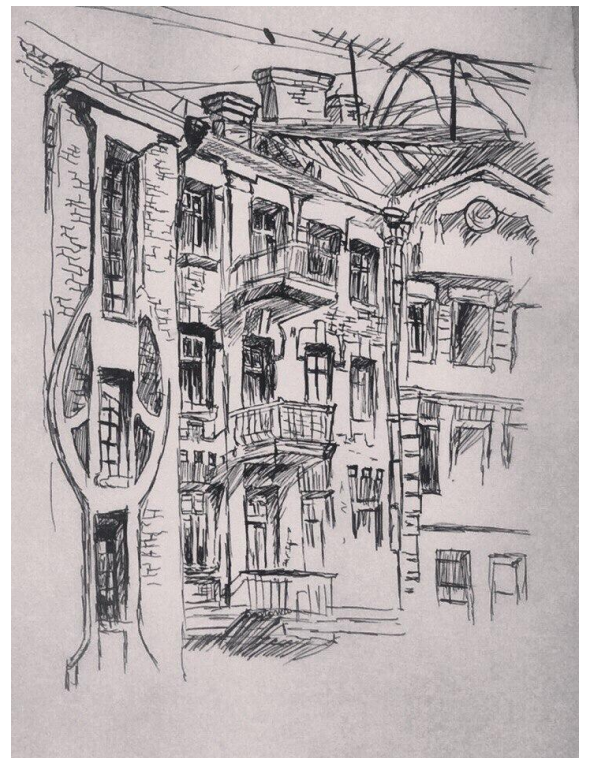

Врем'янка., м.Київ.
Формат А4, туш.

Споруда покинутого
водоконалу у парку
Олександрія ., м.Біла
церква Формат А4, олівець,
лайнер.

Тиха вулиця близ.
Сирецького парку. Київ.
Формат А4, ручка, лайнер,
олівець