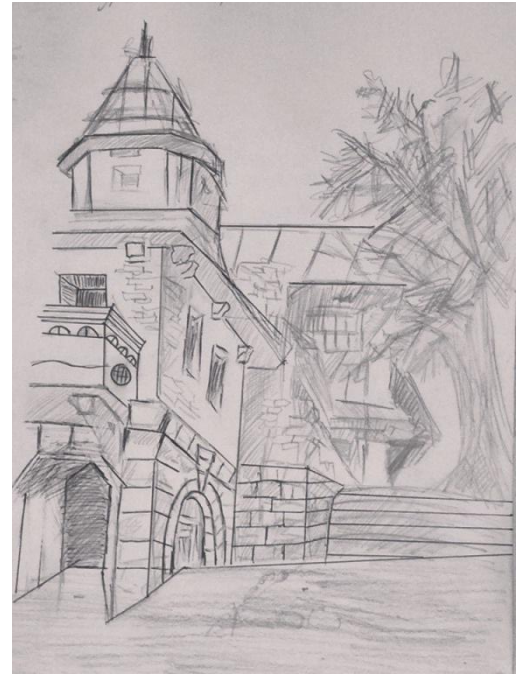

Врем'янка., м.Київ.
Формат А4, туш.

Споруда покинутого
водоконалу у парку
Олександрія ., м.Біла
церква Формат А4, олівець,
лайнер.

Тиха вулиця близ.
Сирецького парку. Київ.
Формат А4, ручка, лайнер,
олівець