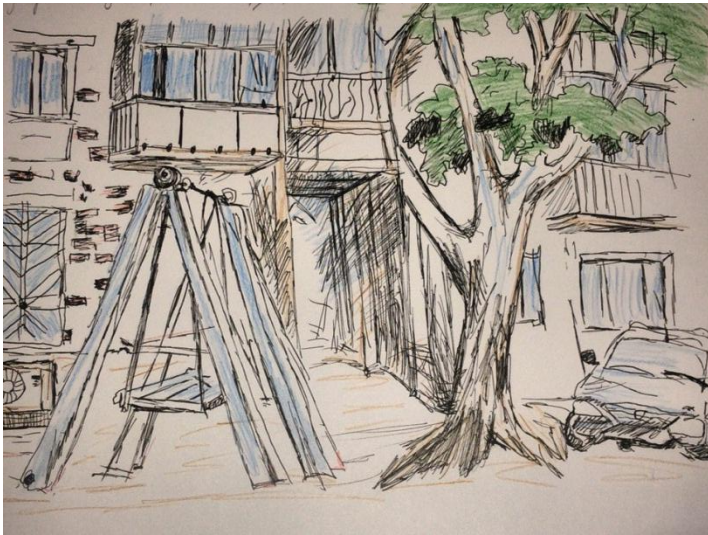

Врем'янка.,м.Київ.  
Формат А4, туш.

Споруда покинутого  
водоконалу у парку  
Олександрія .,м.Біла  
церкваФормат А4, олівець,  
лайнер.

Тиха вулиця близ.  
Сирецького парку. Київ.  
Формат А4,ручка,лайнер,  
олівець