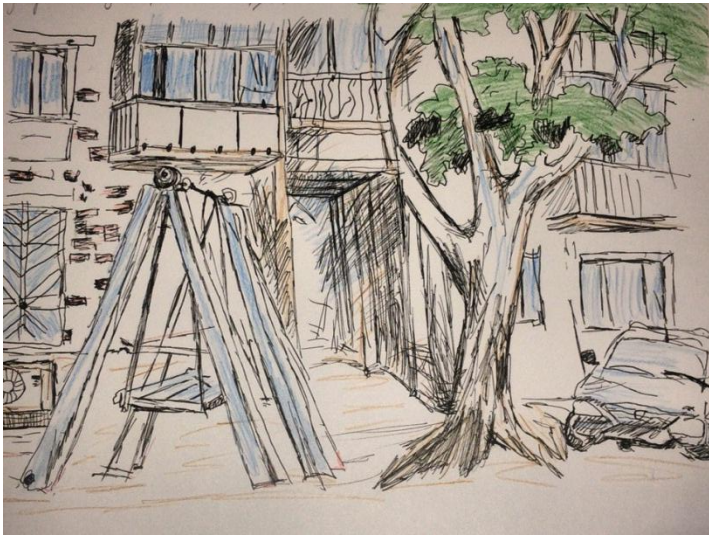

Врем'янка., м.Київ.
Формат А4, туш.

Споруда покинутого
водоконалу у парку
Олександрія ., м.Біла
церква Формат А4, олівець,
лайнер.

Тиха вулиця близ.
Сирецького парку. Київ.
Формат А4, ручка, лайнер,
олівець