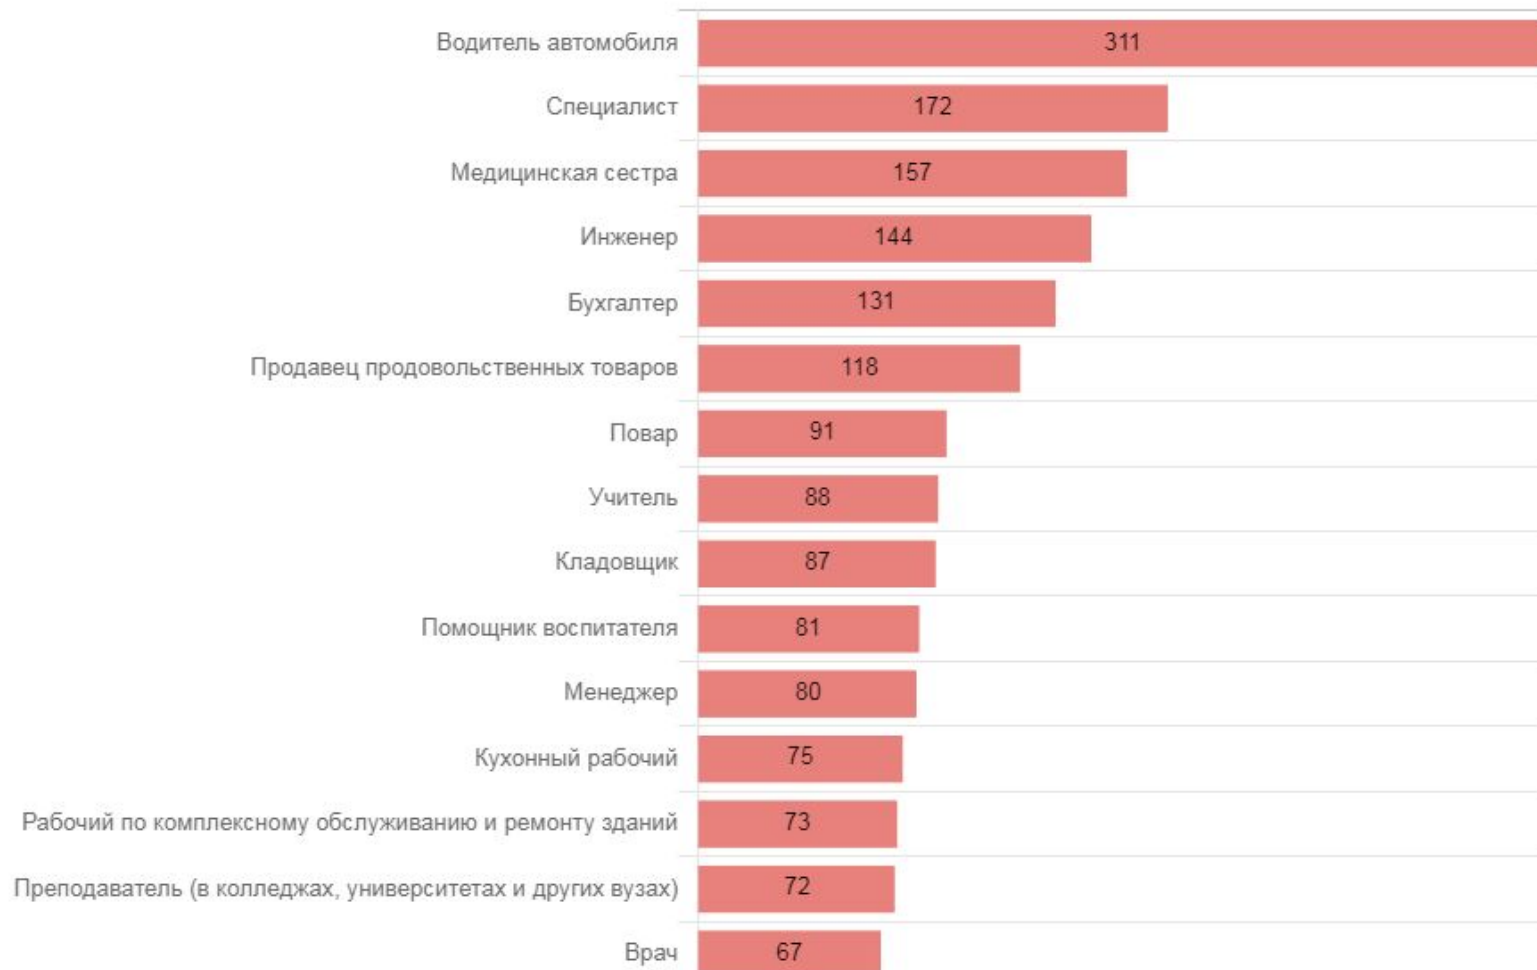

Или выбрать причину, по которой ты не можешь или не хочешь трудоустроиться.

Действуй!

Укажи причину, по которой не определились

Ресурсы по
открытию
собственного
дела

Ресурсы по
самозанятости

Ситуация
на рынке
труда

Профориентация

Группа
Вконтакте

«Ситуация на рынке труда»

Топ 20 востребованных должностей рабочих/служащих (чел.) в Самарской области на 14.03.2021.

Список вакансий Самарского региона

🔍 Фильтры

Министерство труда