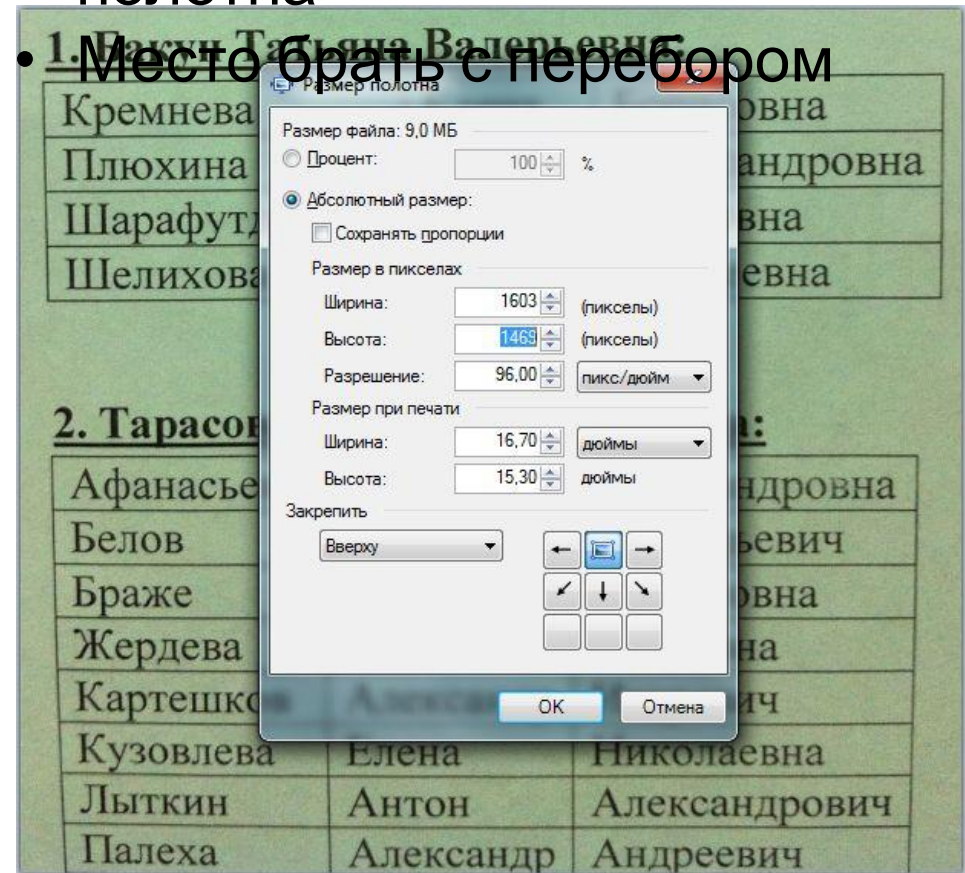

Обрезка первого изображения

1. Бакун Татьяна Валерьевна:

Кремнева	Елена	Борисовна
Плюхина	Ольга	Александровна
Шарафутдинова	Арина	Олеговна
Шелихова	София	Андреевна

2. Тарасова Татьяна Николаевна:

Афанасьева	Виктория	Александровна
Белов	Владимир	Геннадьевич
Браже	Елена	Робертовна
Жердева	Олеся	Петровна
Картешков	Александр	Игоревич
Кузовлева	Елена	Николаевна
Лыткин	Антон	Александрович
Палеха	Александр	Андреевич

Резервирование места в первом изображении для вставки второго

- Изображение / Размер полотна

- Место брать с перебором