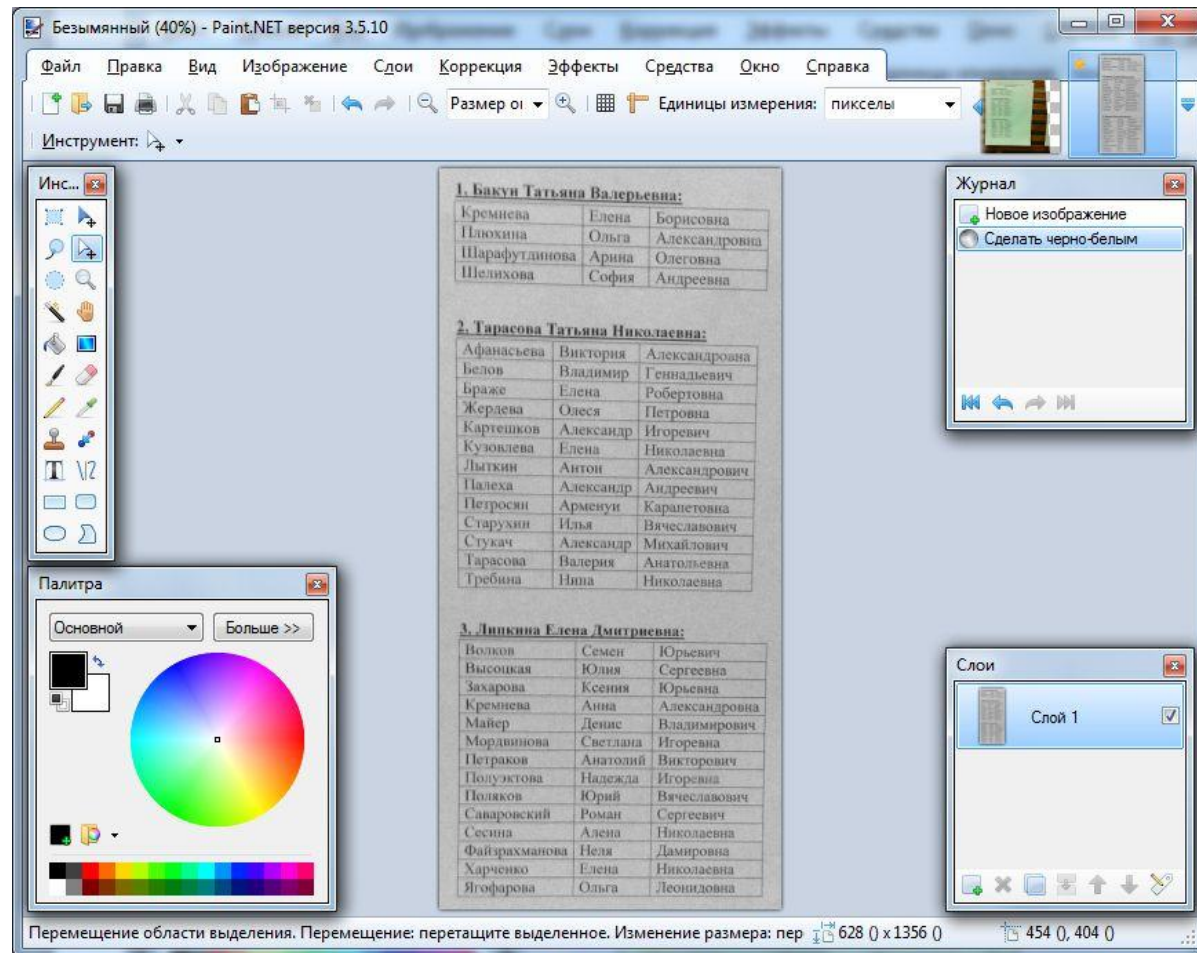

Журнал

Слои

Переход в оттенки серого

Коррекция / Сделать черно-
белым

Корректировка цветов

Коррекция / Яркость и контрастность...

Резкость

Эффекты / Для фотографий / Резкость...