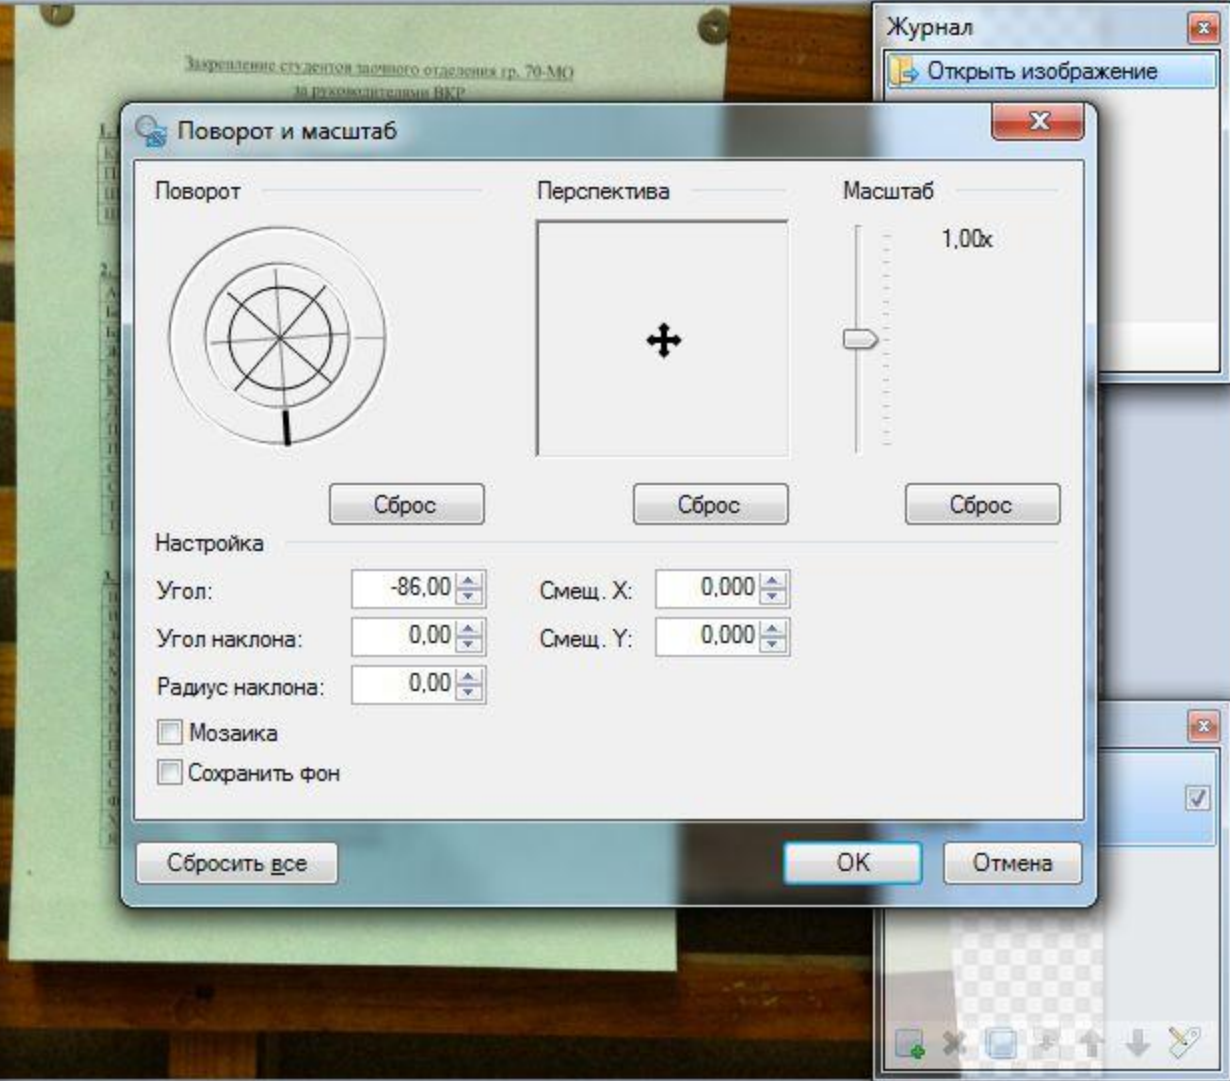

# Поворот

- Если изображение идеально, то Изображение / Повернуть (90, -90, 180)
- Если угол не кратен 90, то Слои / Поворот и масштаб... / Угол
- Удобно использовать диалоговое окно как линейку