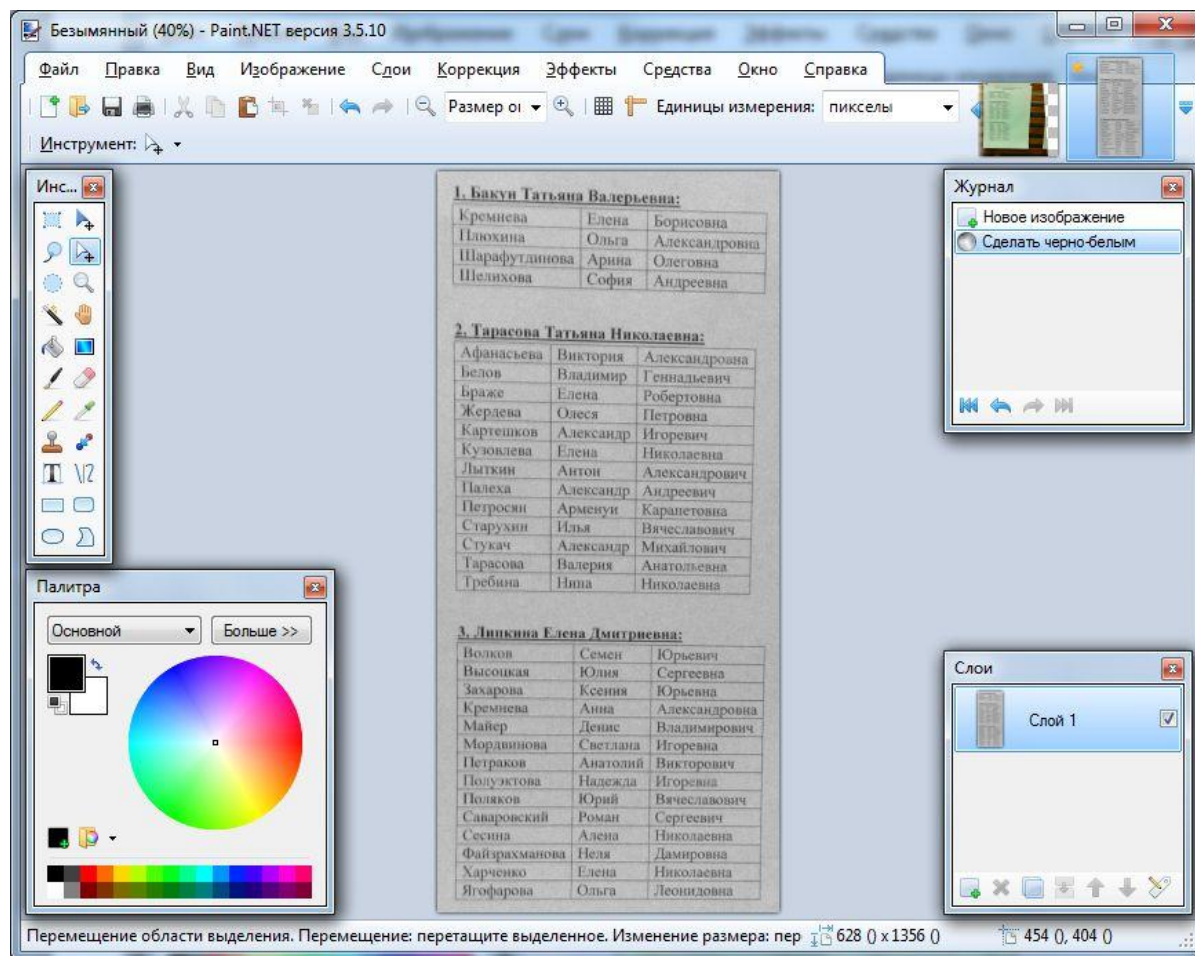

Журнал

Слои

Переход в оттенки серого

Коррекция / Сделать черно-
белым

Корректировка цветов

Коррекция / Яркость и контрастность...

Резкость

Эффекты / Для
фотографий / Резкость...