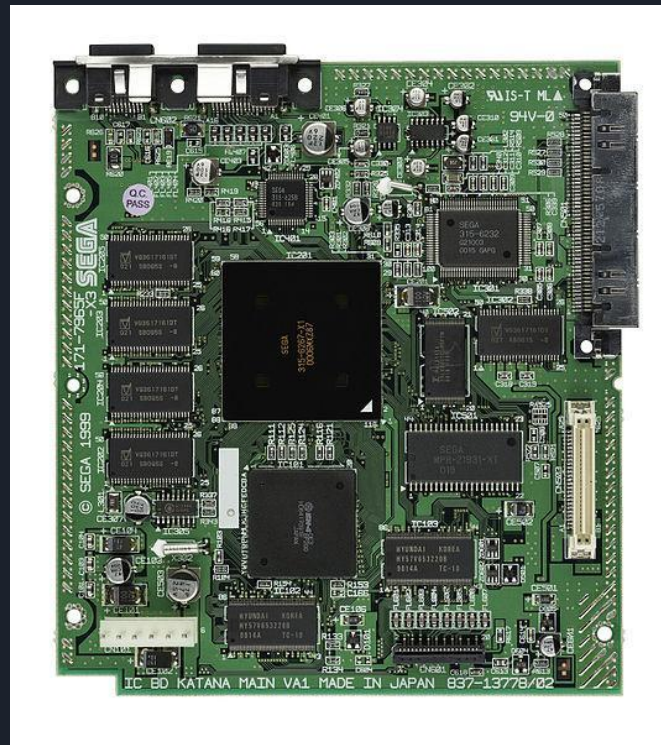

Аппаратное обеспечение

Размеры Dreamcast составляют 190 мм в ширину, 195,8 мм в длину и 75,5 мм в высоту, а вес — 1,5 килограммов