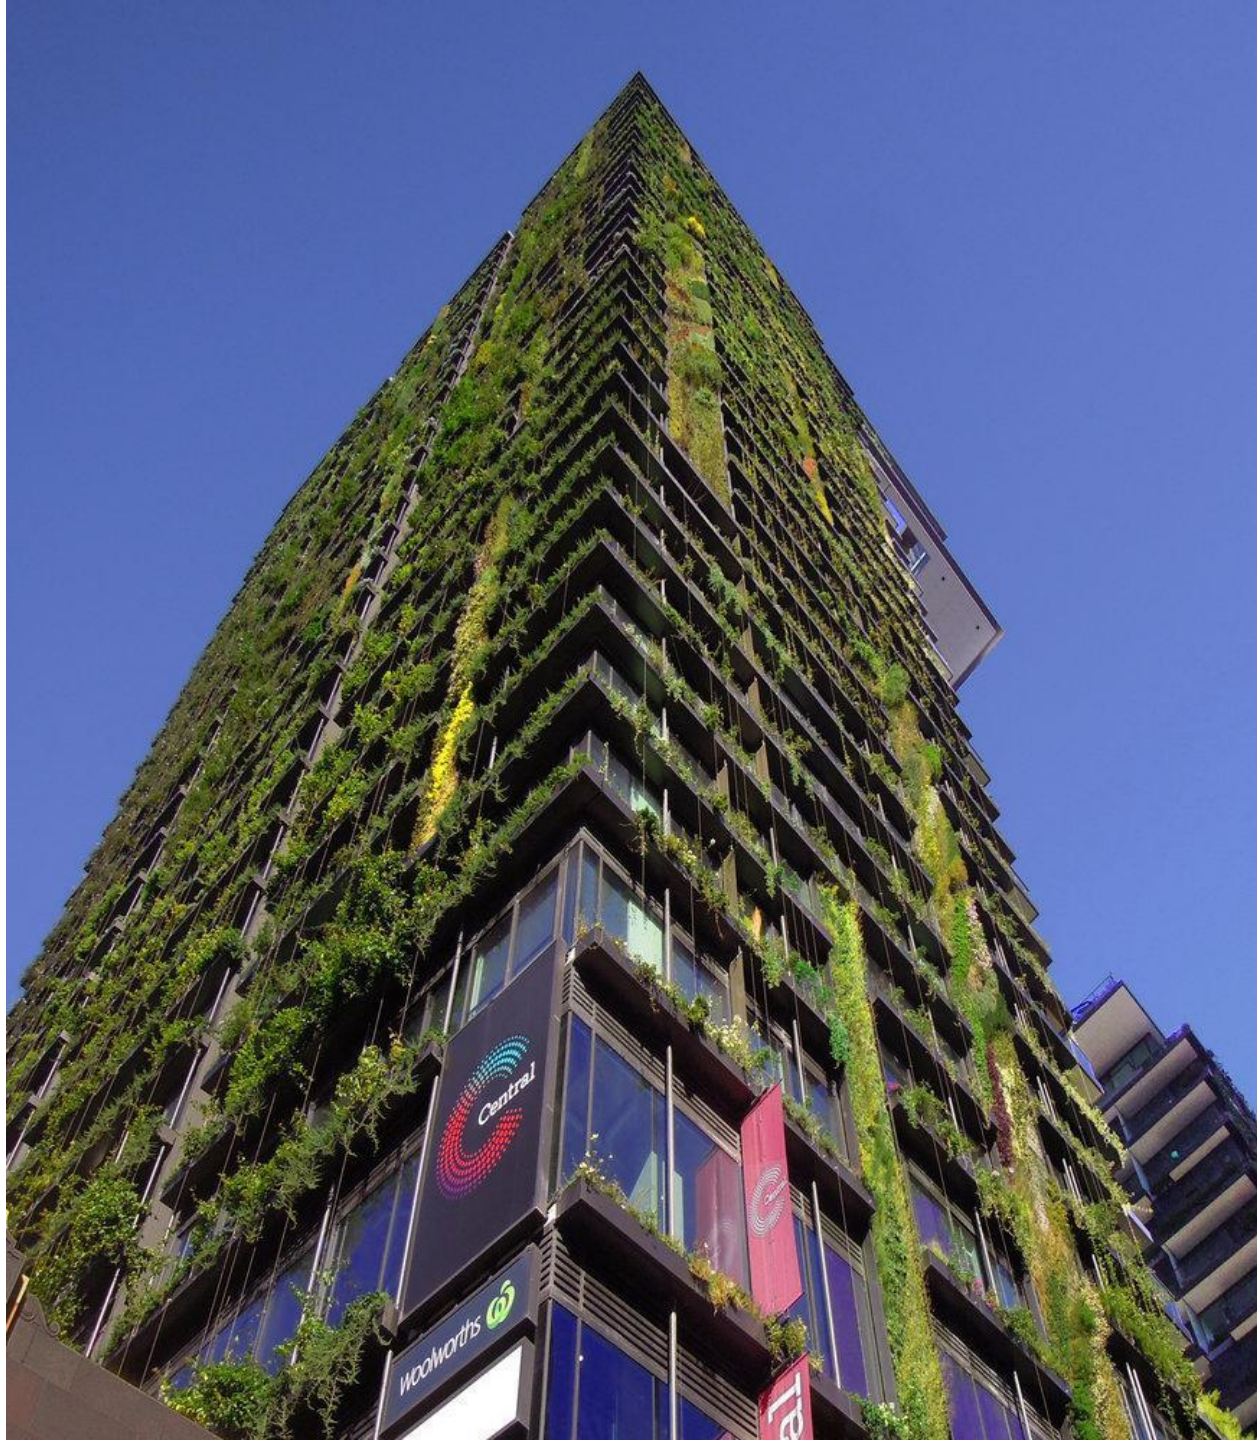

# VERTICAL GREEN

## ONE CENTRAL

Progetto architettonico di Jean Nouvel. Progetto verde verticale di Patrick Schumacher. Progetto del Paesaggio di Aspect e Oculus. Testo di Flavio Polzano

In questo progetto, due i protagonisti: One Central Park, il parco di Patrick Schumacher, e la parete verde verticale di Jean Nouvel.