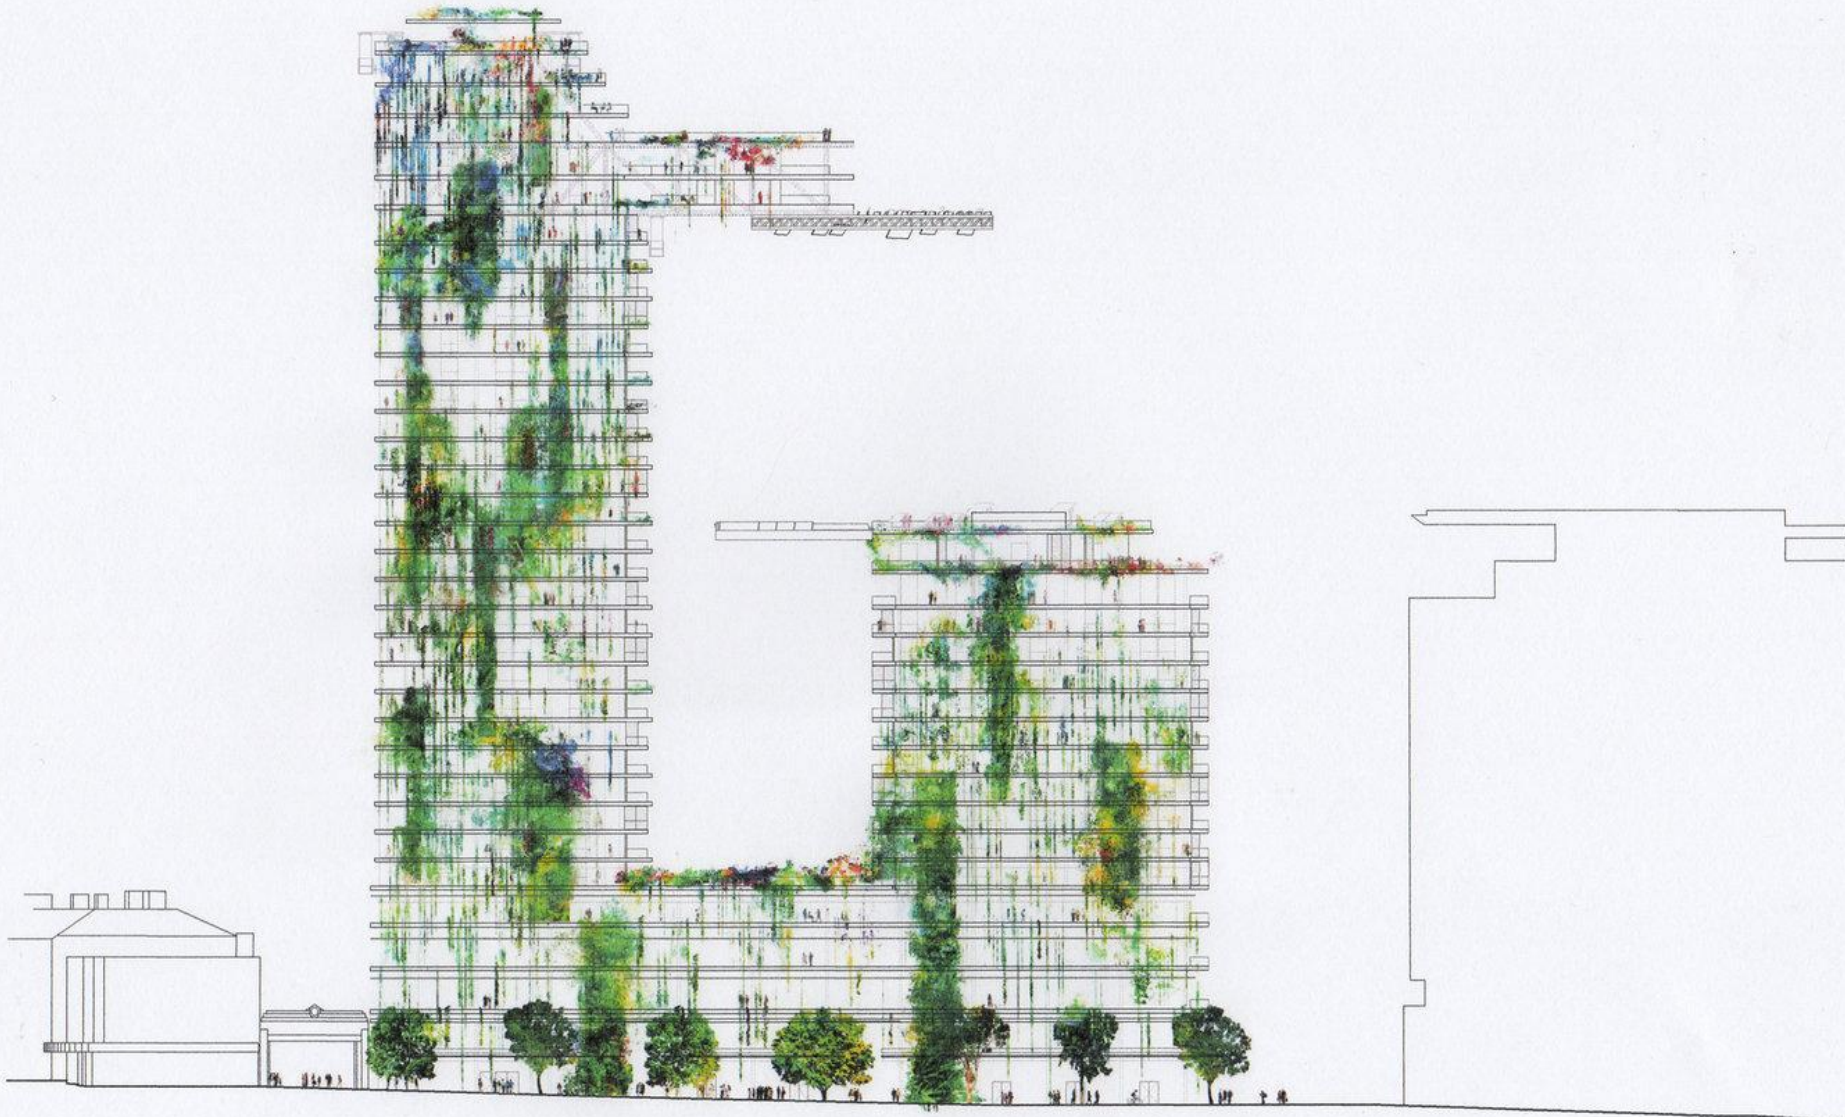

# VERTICAL GREEN

## ONE CENTRAL

Progetto architettonico di Jean Nouvel. Progetto verde verticale di Patrick Schumacher. Progetto del Paesaggio di Aspect e Oculus. Testo di Flavio Polzano

In questo progetto, due i protagonisti: One Central Park, il parco di Patrick Schumacher, e la parete verde verticale di Jean Nouvel.