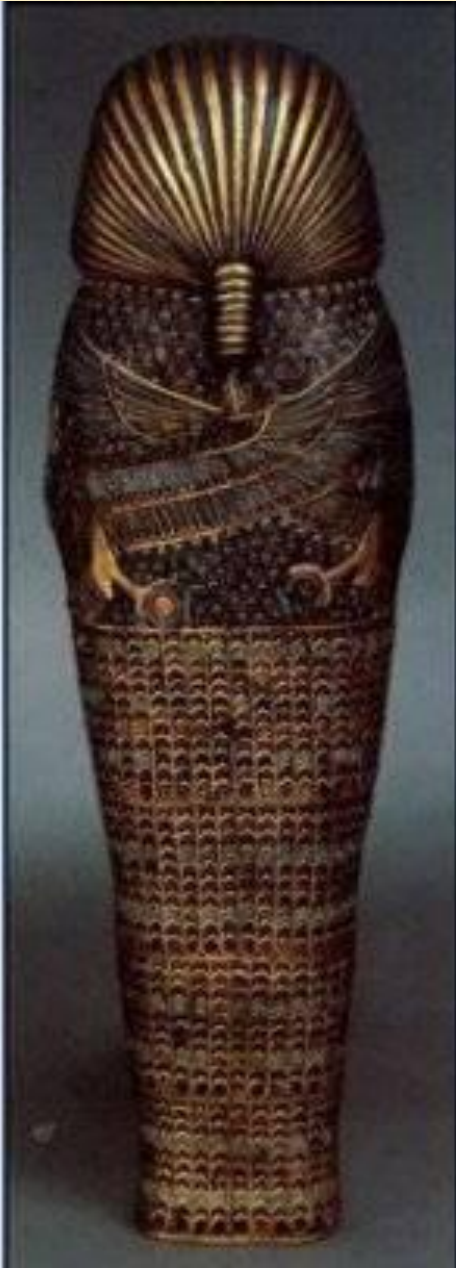

ДРЕВНИЙ ЕГИПЕТ

ЛОТОС

**КУЛЬТ
МЕРТВЫХ**

**УАДЖЕТ – ГЛАЗ, ЗАЩИТА, СИМВОЛ
ВОСКРЕСЕНИЯ ПОСЛЕ СМЕРТИ.
ПРАВЫЙ – СОЛНЦЕ, ЛЕВЫЙ - ЛУНА**

СКАРАБЕЙ – КАТИТ СОЛНЦЕ ПО НЕБУ

ЗМЕЯ – СИМВОЛ ВЛАСТИ

ЛАДЬЯ ВЕЧНОСТИ – ПЛАВАНИЕ СОЛНЦА РА

ЗНАК ЖИЗНИ

ЗНАК СИЛЫ

ПЕКТОРАЛЬ

ПОДВЕСКА,
СОЕДИНЯЮЩАЯ
ВСЕ СИМВОЛЫ

ТРАДИЦИОННЫЕ ЦВЕТА

Золотисто-желтый – СОЛНЦЕ

БЕЛЫ – ЛУНА

Зелёный – ВОСКРЕСЕНИЕ ПРИРОДЫ