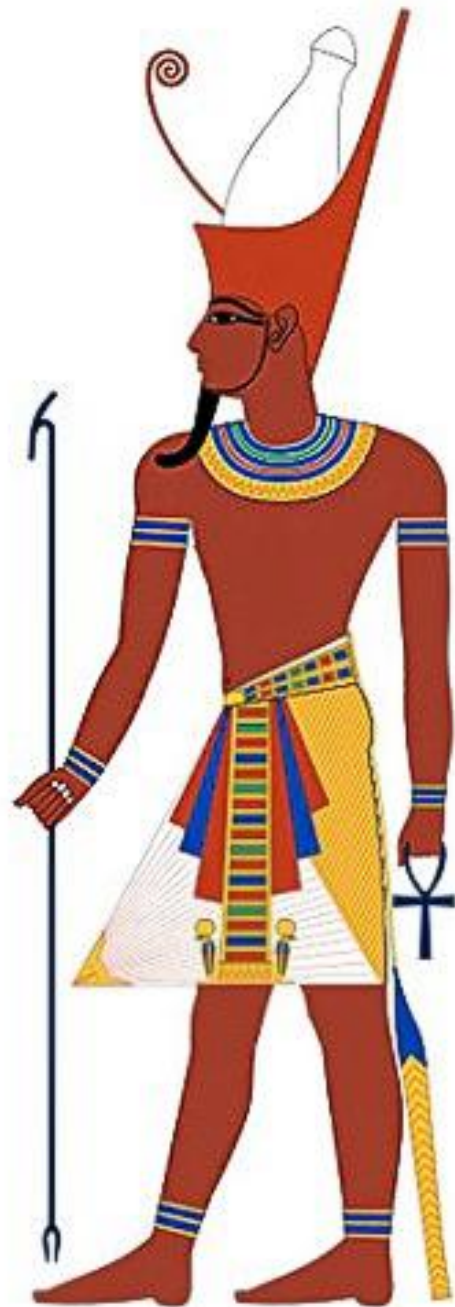

ДРЕВНИЙ ЕГИПЕТ

ЛОТОС

**КУЛЬТ
МЕРТВЫХ**

**УАДЖЕТ – ГЛАЗ, ЗАЩИТА, СИМВОЛ
ВОСКРЕСЕНИЯ ПОСЛЕ СМЕРТИ.
ПРАВЫЙ – СОЛНЦЕ, ЛЕВЫЙ - ЛУНА**

СКАРАБЕЙ – КАТИТ СОЛНЦЕ ПО НЕБУ

ЗМЕЯ – СИМВОЛ ВЛАСТИ

ЛАДЬЯ ВЕЧНОСТИ – ПЛАВАНИЕ СОЛНЦА РА

ЗНАК ЖИЗНИ

ЗНАК СИЛЫ

ПЕКТОРАЛЬ

ПОДВЕСКА,
СОЕДИНЯЮЩАЯ
ВСЕ СИМВОЛЫ

ТРАДИЦИОННЫЕ ЦВЕТА

Золотисто-желтый – СОЛНЦЕ

БЕЛЫ – ЛУНА

Зелёный – ВОСКРЕСЕНИЕ ПРИРОДЫ

Синий – НЕБО И ВОДА