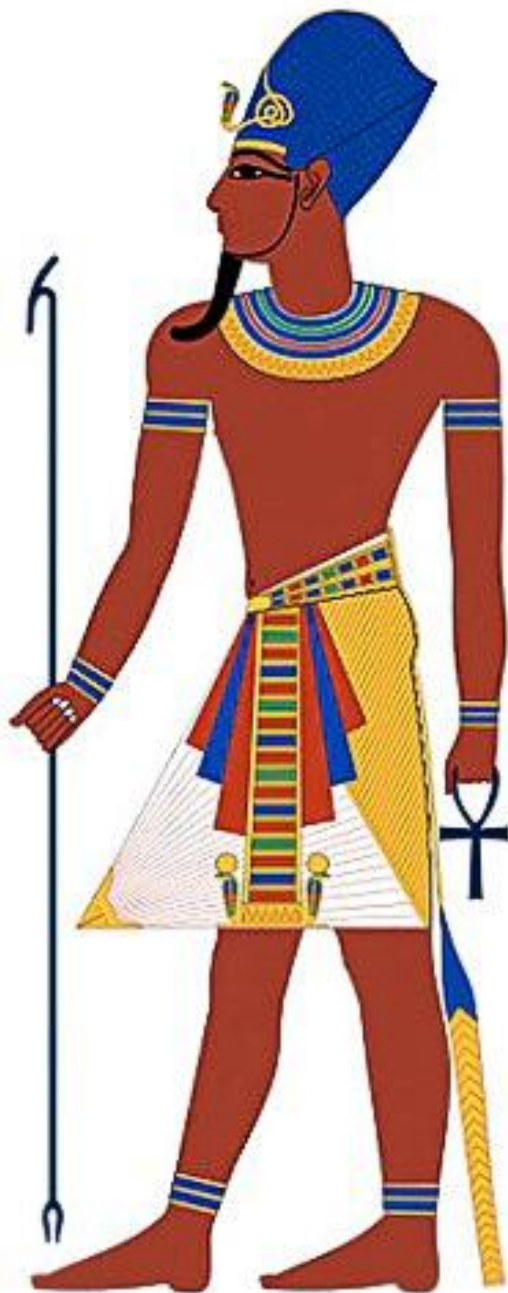

ДРЕВНИЙ ЕГИПЕТ

ЛОТОС

**КУЛЬТ
МЕРТВЫХ**

**УАДЖЕТ – ГЛАЗ, ЗАЩИТА, СИМВОЛ
ВОСКРЕСЕНИЯ ПОСЛЕ СМЕРТИ.
ПРАВЫЙ – СОЛНЦЕ, ЛЕВЫЙ - ЛУНА**

СКАРАБЕЙ – КАТИТ СОЛНЦЕ ПО НЕБУ

ЗМЕЯ – СИМВОЛ ВЛАСТИ

ЛАДЬЯ ВЕЧНОСТИ – ПЛАВАНИЕ СОЛНЦА РА

ЗНАК ЖИЗНИ

ЗНАК СИЛЫ

ПЕКТОРАЛЬ

ПОДВЕСКА,
СОЕДИНЯЮЩАЯ
ВСЕ СИМВОЛЫ

ТРАДИЦИОННЫЕ ЦВЕТА

Золотисто-желтый – СОЛНЦЕ

БЕЛЫ – ЛУНА

Зелёный – ВОСКРЕСЕНИЕ ПРИРОДЫ

Синий – НЕБО И ВОДА