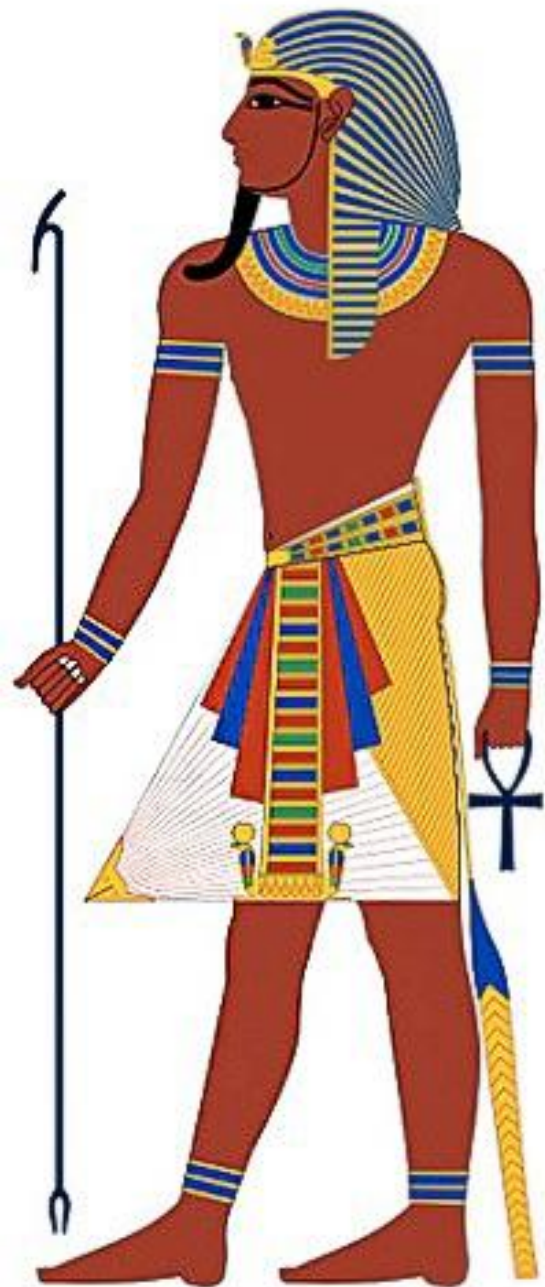

ДРЕВНИЙ ЕГИПЕТ

ЛОТОС

**КУЛЬТ
МЕРТВЫХ**

**УАДЖЕТ – ГЛАЗ, ЗАЩИТА, СИМВОЛ
ВОСКРЕСЕНИЯ ПОСЛЕ СМЕРТИ.
ПРАВЫЙ – СОЛНЦЕ, ЛЕВЫЙ - ЛУНА**

СКАРАБЕЙ – КАТИТ СОЛНЦЕ ПО НЕБУ

ЗМЕЯ – СИМВОЛ ВЛАСТИ

ЛАДЬЯ ВЕЧНОСТИ – ПЛАВАНИЕ СОЛНЦА РА

ЗНАК ЖИЗНИ

ЗНАК СИЛЫ

ПЕКТОРАЛЬ

ПОДВЕСКА,
СОЕДИНЯЮЩАЯ
ВСЕ СИМВОЛЫ

ТРАДИЦИОННЫЕ ЦВЕТА

Золотисто-желтый – СОЛНЦЕ

БЕЛЫ – ЛУНА

Зелёный – ВОСКРЕСЕНИЕ ПРИРОДЫ

Синий – НЕБО И ВОДА