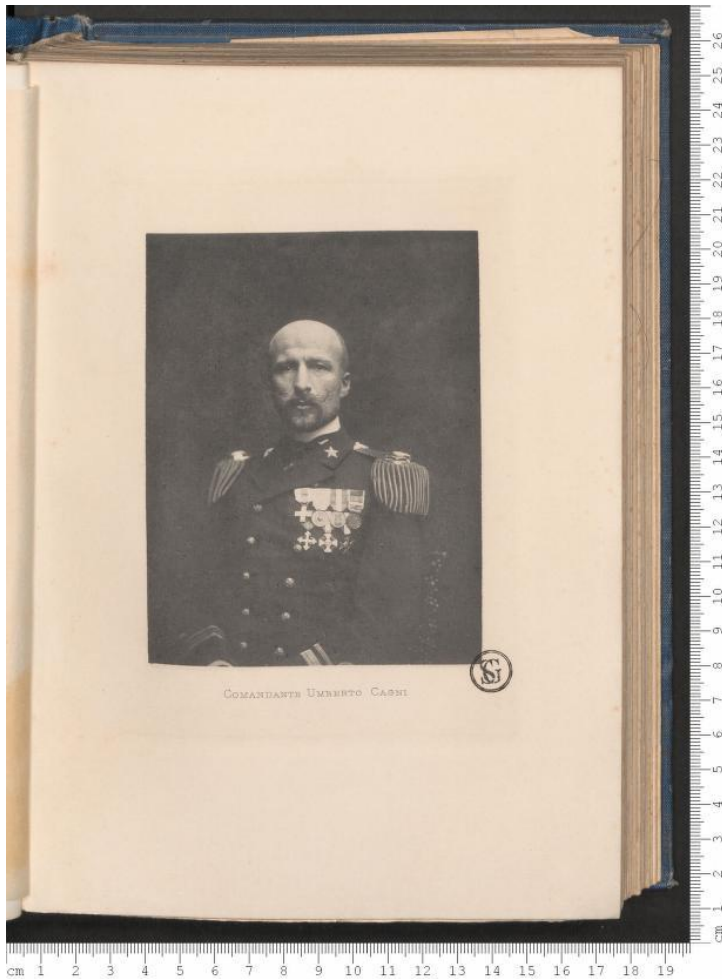

MURMANIA 1918-1919

Umberto Nobile

NORGE

ITALIA

Bundesarchiv, Bild 102-05736
Foto: o. Ang. | April 1928

“ITALIA”

Consiglio Nazionale
delle Ricerche

DIRIGIBILE ITALIA