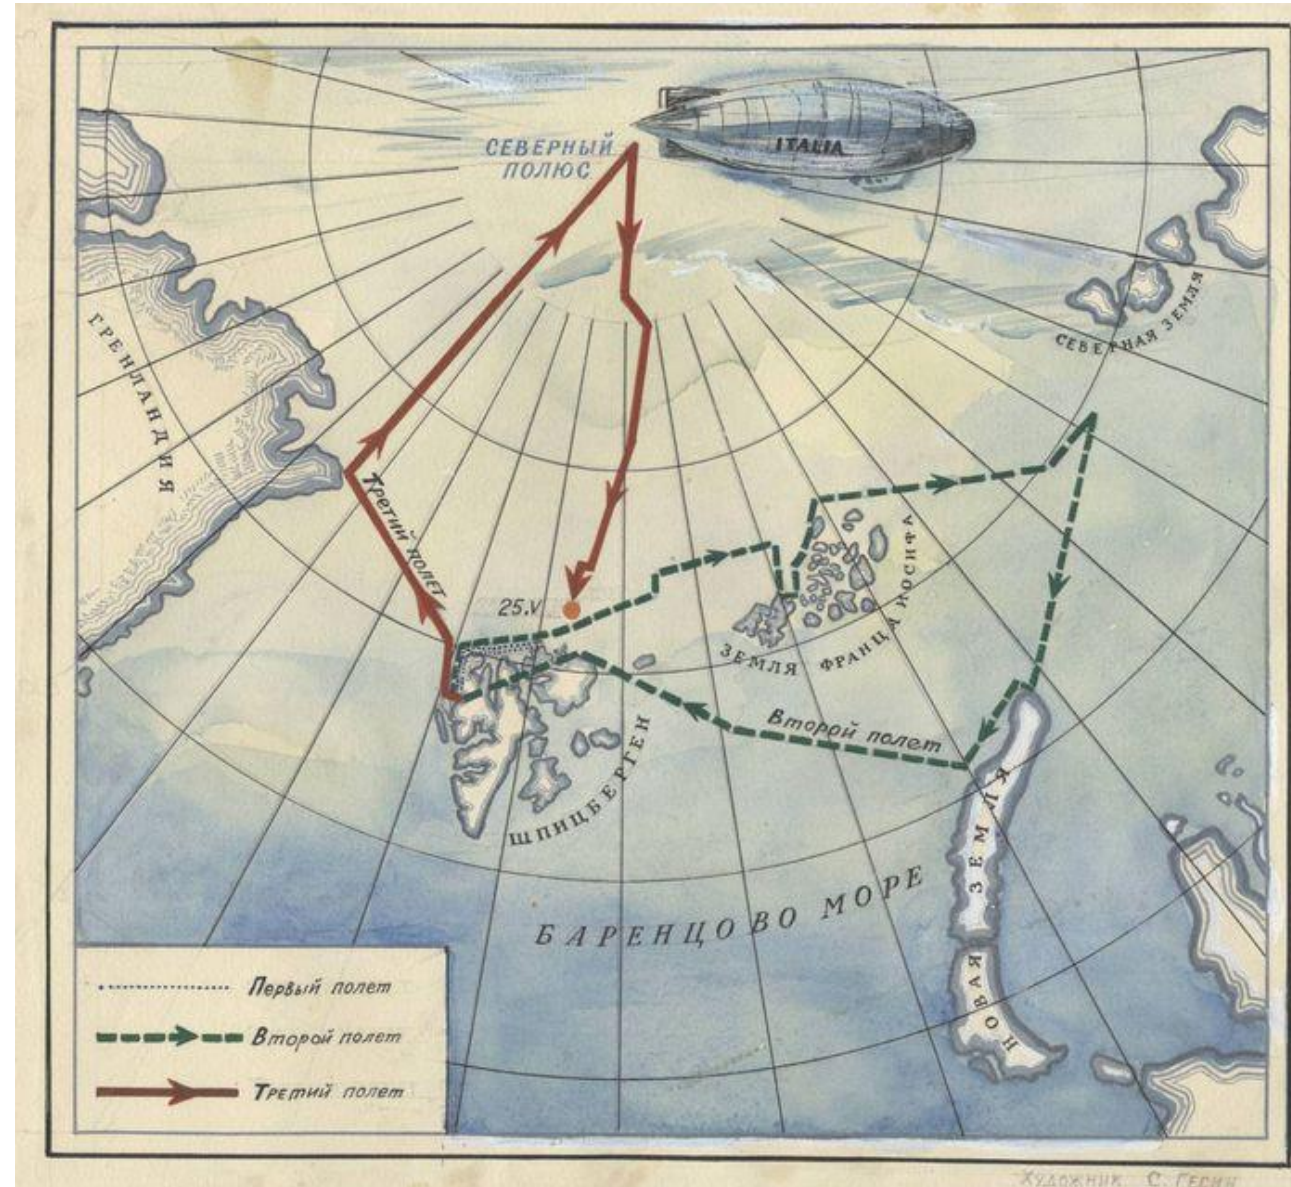

MURMANIA 1918-1919

Umberto Nobile

NORGE

ITALIA

Bundesarchiv, Bild 102-05736
Foto: o. Ang. | April 1928

“ITALIA”

Consiglio Nazionale
delle Ricerche

DIRIGIBILE ITALIA

ARCTIC COUNCIL

IL "POLO"

**Istituto Nazionale di
Geofisica e Vulcanologia**

**ISTITUTO
NAZIONALE
DI RICERCA
METROLOGICA**

Università
Ca' Foscari
Venezia

SAPIENZA
UNIVERSITÀ DI ROMA

ENRICO MATTEI ED ENI

LUDOVICO EINAUDI