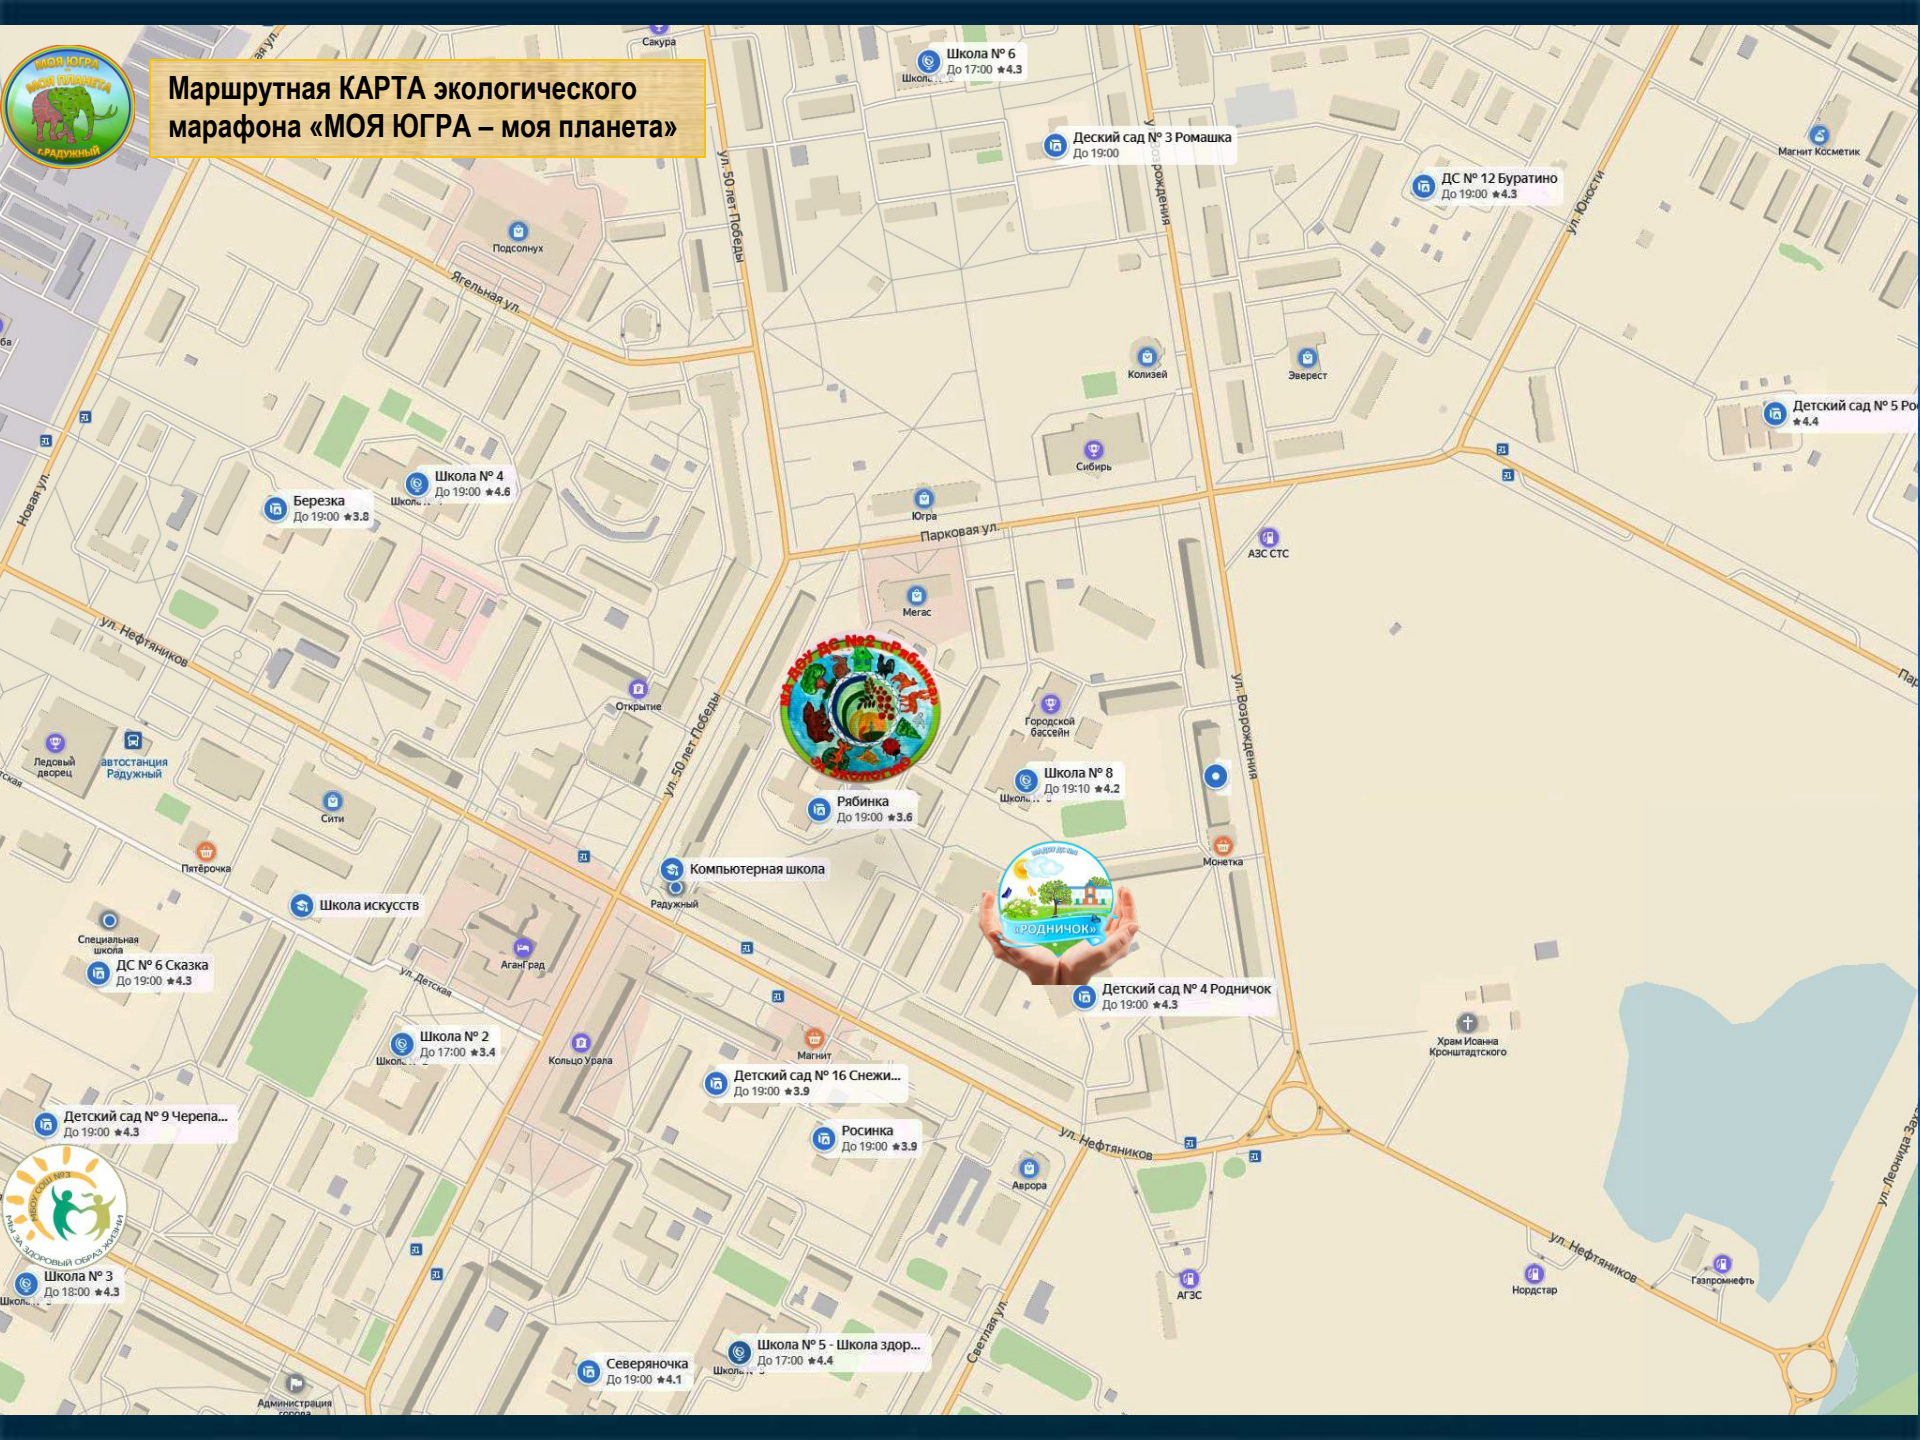

Маршрутная КАРТА экологического марафона «МОЯ ЮГРА – моя планета»

Школа № 6
До 17:00 ★4.3

Детский сад № 3 Ромашка
До 19:00

ДС № 12 Буратино
До 19:00 ★4.3

Детский сад № 5 Ро...
★4.4

Школа № 4
До 19:00 ★4.6

Березка
До 19:00 ★3.8

Школа № 8
До 19:10 ★4.2

Рябинка
До 19:00 ★3.6

Детский сад № 4 Родничок
До 19:00 ★4.3

ДС № 6 Сказка
До 19:00 ★4.3

Школа искусств

Компьютерная школа

Школа № 2
До 17:00 ★3.4

Детский сад № 16 Снежи...
До 19:00 ★3.9

Росинка
До 19:00 ★3.9

Детский сад № 9 Черепа...
До 19:00 ★4.3

Школа № 3
До 18:00 ★4.3

Школа № 5 - Школа здор...
До 17:00 ★4.4

Северяночка
До 19:00 ★4.1

МОЯ ЮГРА
-
МОЯ ПЛАНЕТА

Г. РАДУЖНЫЙ

МАДОУ ДС №4

«РОДНИЧОК»