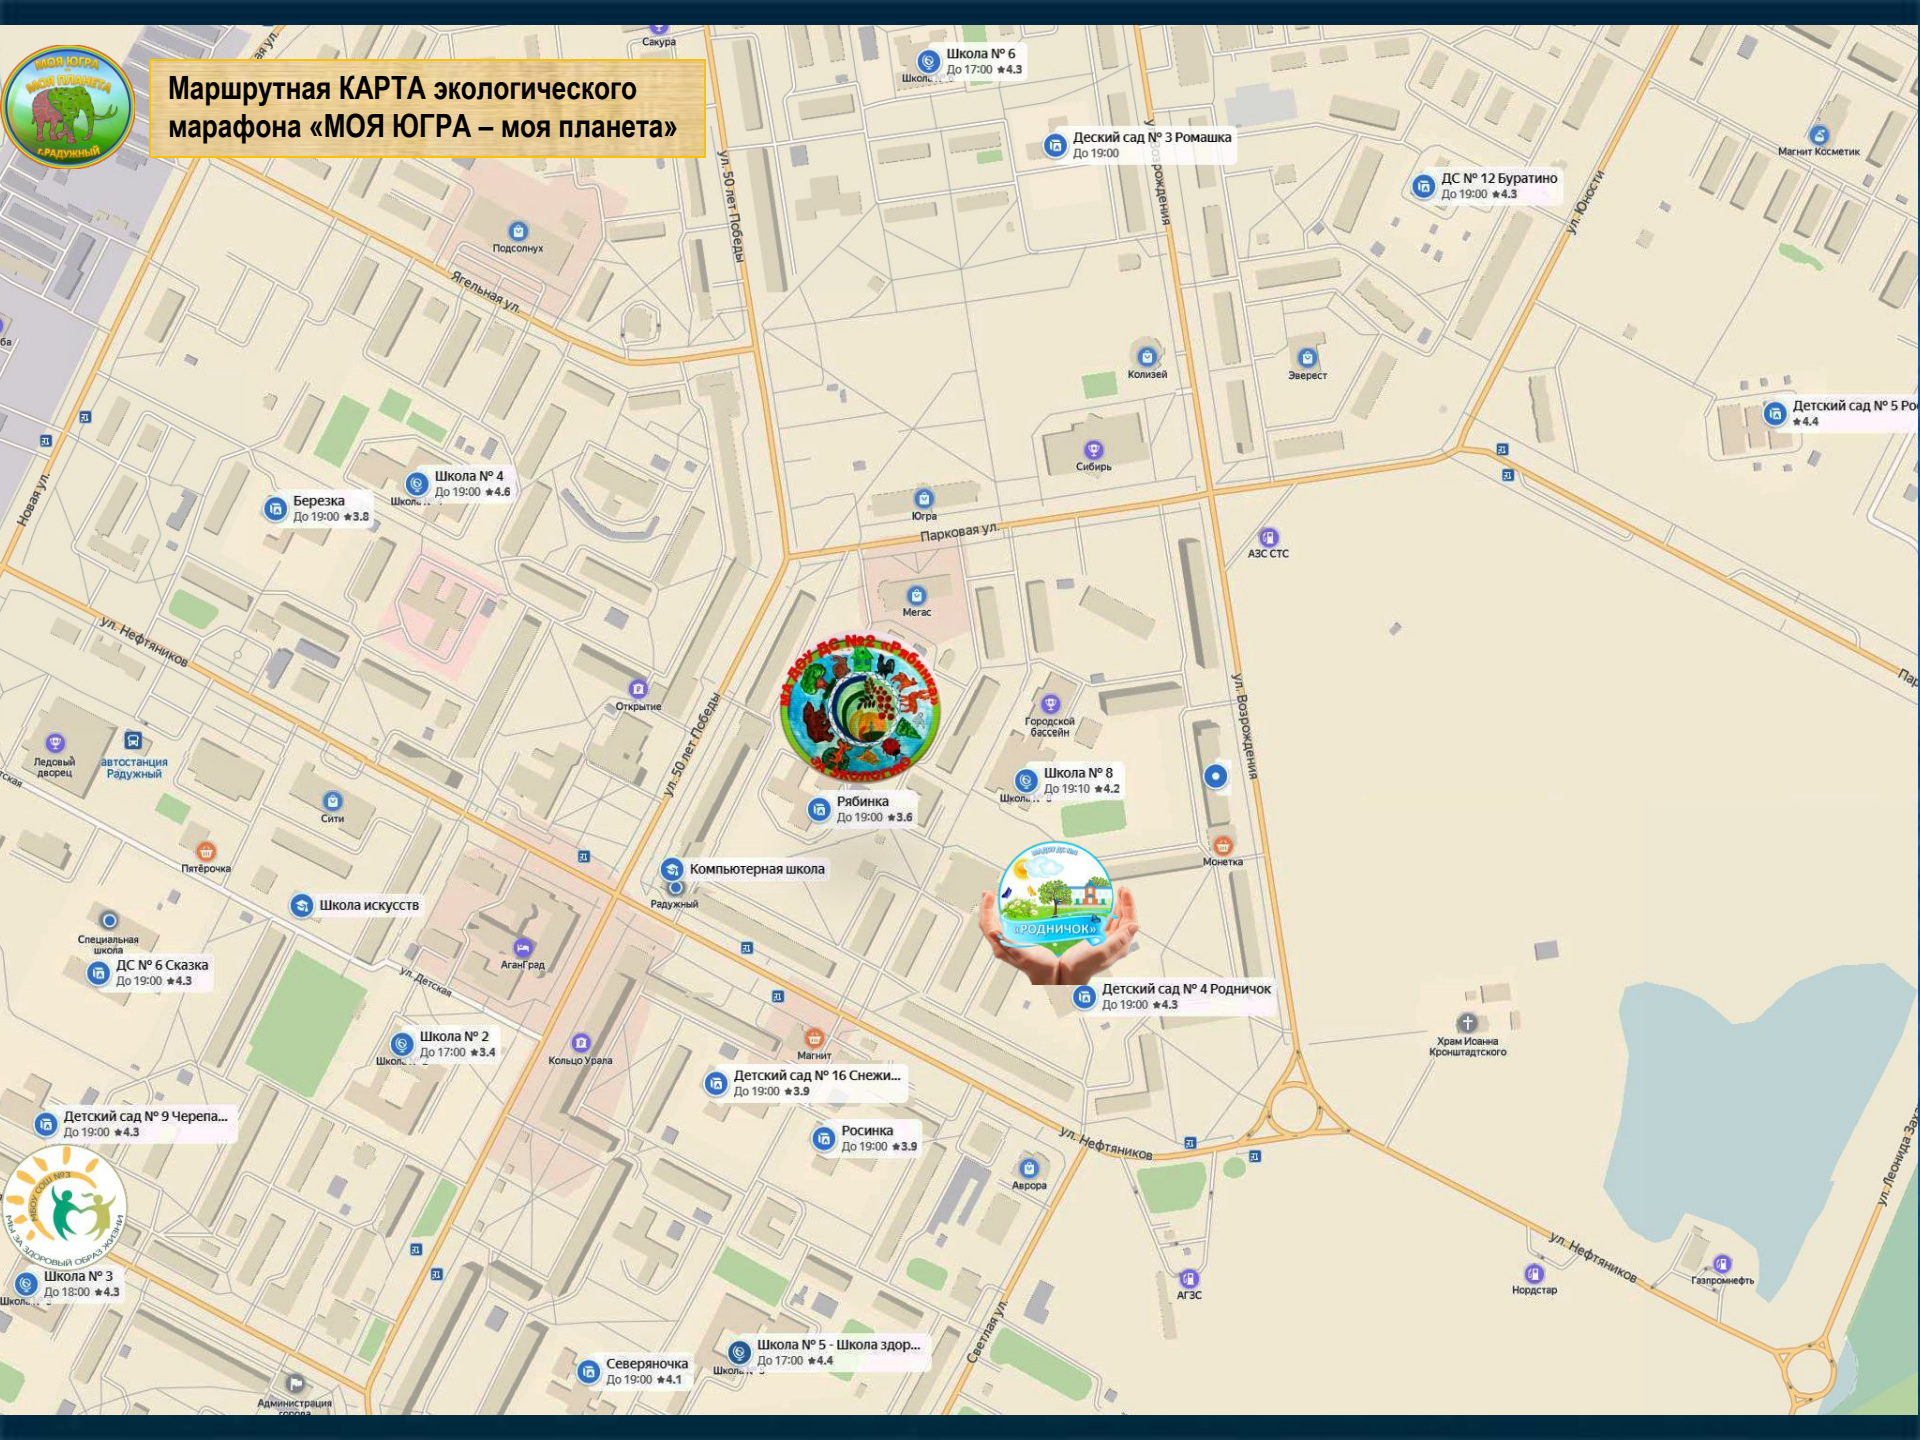

Маршрутная КАРТА экологического марафона «МОЯ ЮГРА – моя планета»

Школа № 6
До 17:00 ★4.3

Детский сад № 3 Ромашка
До 19:00

ДС № 12 Буратино
До 19:00 ★4.3

Детский сад № 5 Ро...
★4.4

Березка
До 19:00 ★3.8

Школа № 4
До 19:00 ★4.6

Рябинка
До 19:00 ★3.6

Школа № 8
До 19:10 ★4.2

Школа искусств

Компьютерная школа

Детский сад № 4 Родничок
До 19:00 ★4.3

Детский сад № 9 Черепа...
До 19:00 ★4.3

Школа № 2
До 17:00 ★3.4

Детский сад № 16 Снежи...
До 19:00 ★3.9

Росинка
До 19:00 ★3.9

Школа № 3
До 18:00 ★4.3

Школа № 5 - Школа здор...
До 17:00 ★4.4

Северяночка
До 19:00 ★4.1

МОЯ ЮГРА
-
МОЯ ПЛАНЕТА

Г. РАДУЖНЫЙ

МАДОУ ДС №4

«РОДНИЧОК»