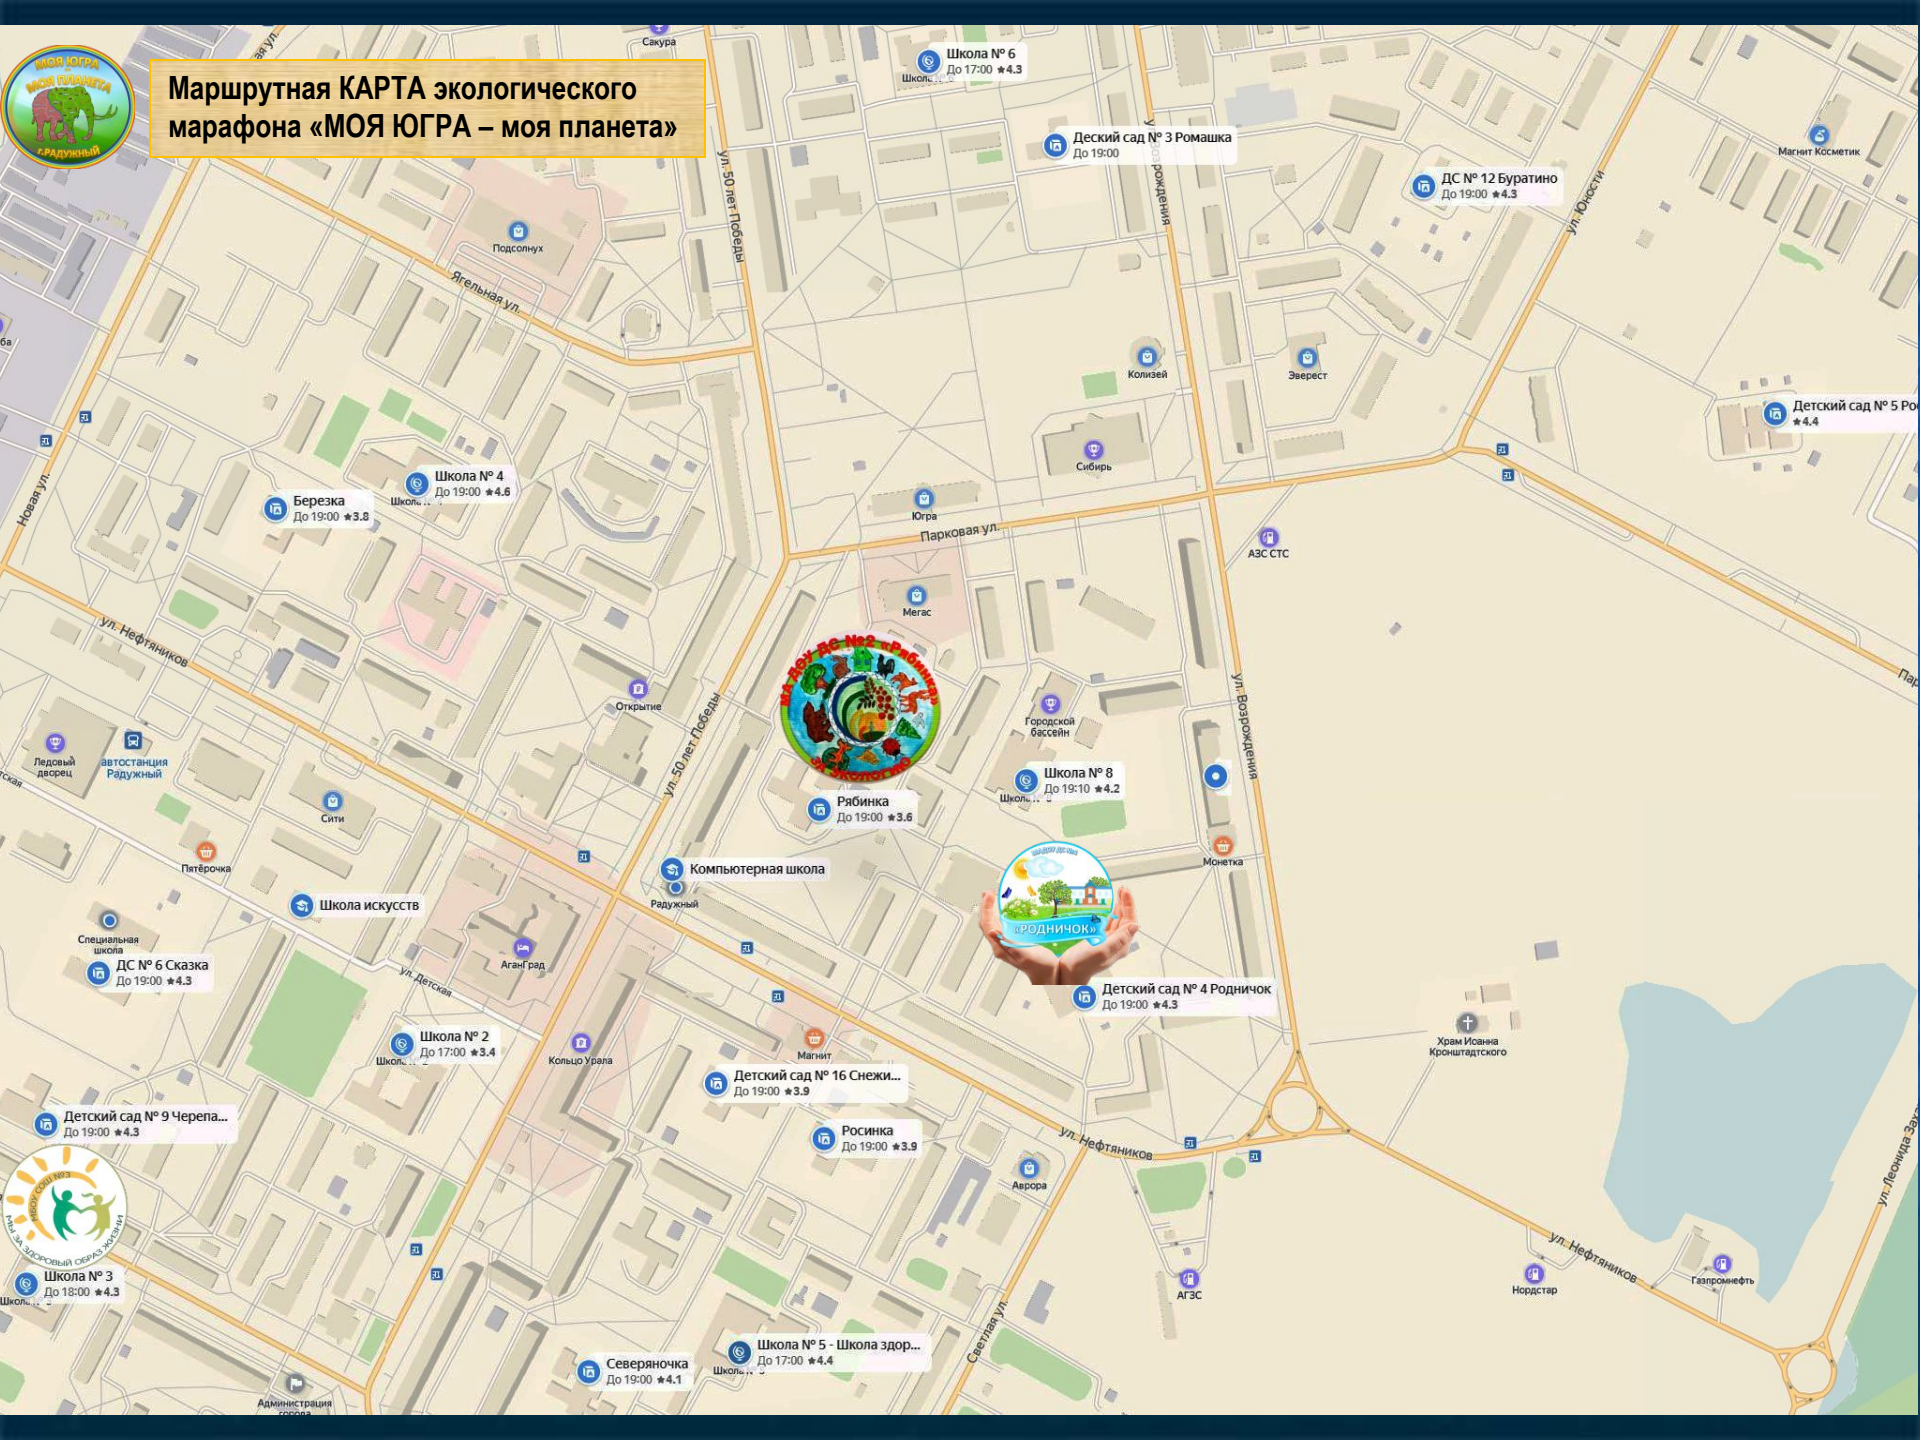

Маршрутная КАРТА экологического марафона «МОЯ ЮГРА – моя планета»

Школа № 6
До 17:00 ★4.3

Детский сад № 3 Ромашка
До 19:00

ДС № 12 Буратино
До 19:00 ★4.3

Детский сад № 5
★4.4

Березка
До 19:00 ★3.8

Школа № 4
До 19:00 ★4.6

Рябинка
До 19:00 ★3.6

Школа № 8
До 19:10 ★4.2

Школа искусств

Компьютерная школа

Детский сад № 4 Родничок
До 19:00 ★4.3

ДС № 6 Сказка
До 19:00 ★4.3

Школа № 2
До 17:00 ★3.4

Детский сад № 16 Снежи...
До 19:00 ★3.9

Детский сад № 9 Черепа...
До 19:00 ★4.3

Росинка
До 19:00 ★3.9

Школа № 3
До 18:00 ★4.3

Школа № 5 - Школа здор...
До 17:00 ★4.4

Северяночка
До 19:00 ★4.1

МОЯ ЮГРА
-
МОЯ ПЛАНЕТА

Г. РАДУЖНЫЙ

МАДОУ ДС №4

«РОДНИЧОК»