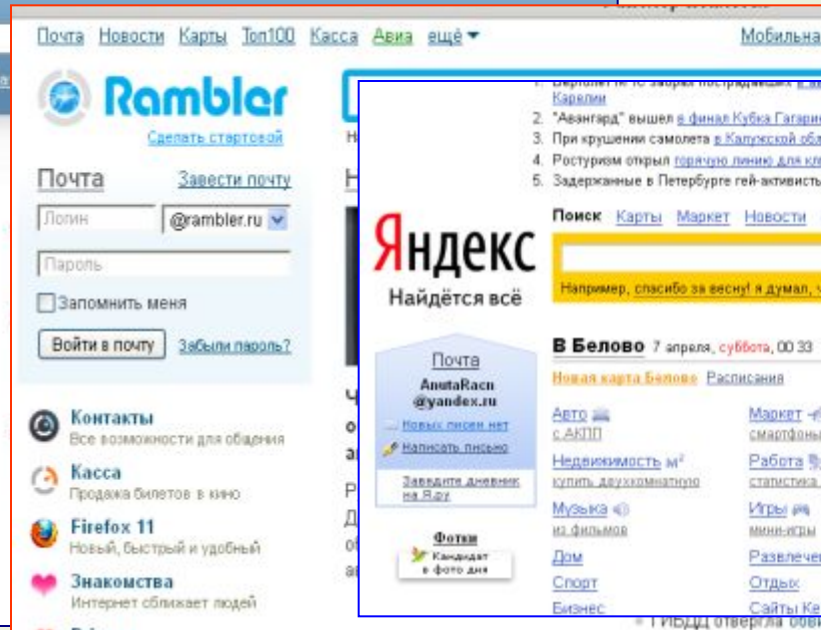

РОБОТ

ИНДЕКС

**ПРОГРАММА
ОБРАБОТКИ
ЗАПРОСОВ**

Российские поисковые серверы:

«Яндекс» — yandex.ru;

«Гугл» - gogle.ru

«Рамблер» — rambler.ru

«Апорт» — aport.ru

«Gogo» — gogo.ru

Технология поиска в поисковых системах

1. Поиск по рубрикатору

2. Поиск по ключевым словам

АПОРТ

ИЩЕТ ЧТО НАДО

Поиск

[Каталог](#)