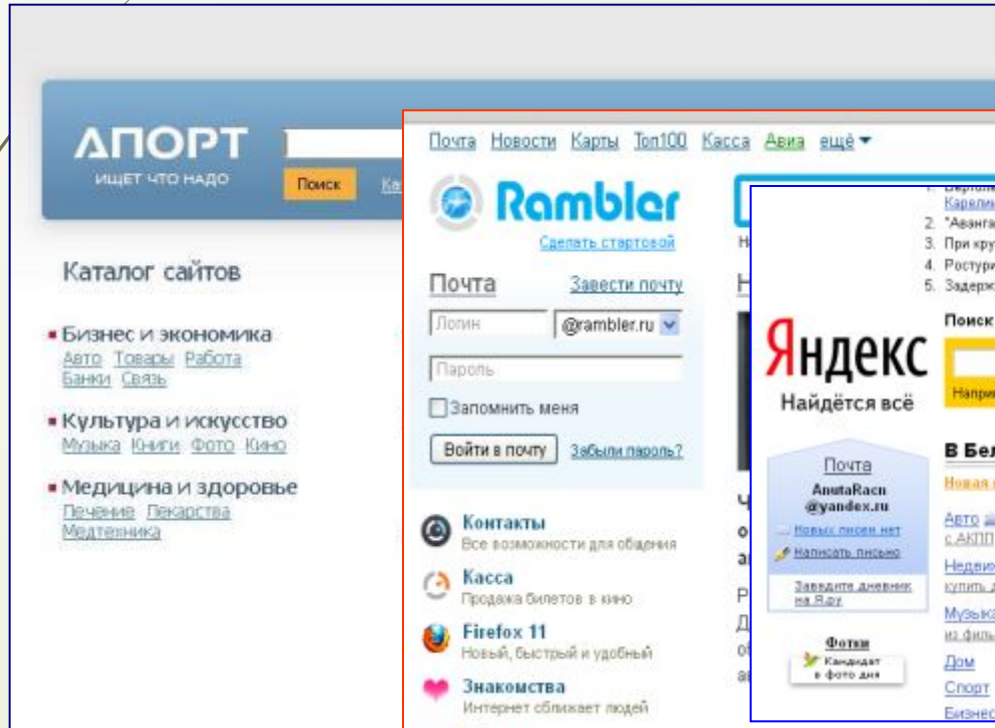

РОБОТ

ИНДЕКС

**ПРОГРАММА
ОБРАБОТКИ
ЗАПРОСОВ**

Российские поисковые серверы:

«Яндекс» — yandex.ru;

«Гугл» - gogle.ru

«Рамблер» — rambler.ru

«Апорт» — aport.ru

«Gogo» — gogo.ru

Технология поиска в поисковых системах

1. Поиск по рубрикатору

2. Поиск по ключевым словам

АПОРТ

ИЩЕТ ЧТО НАДО

Поиск

[Каталог](#)