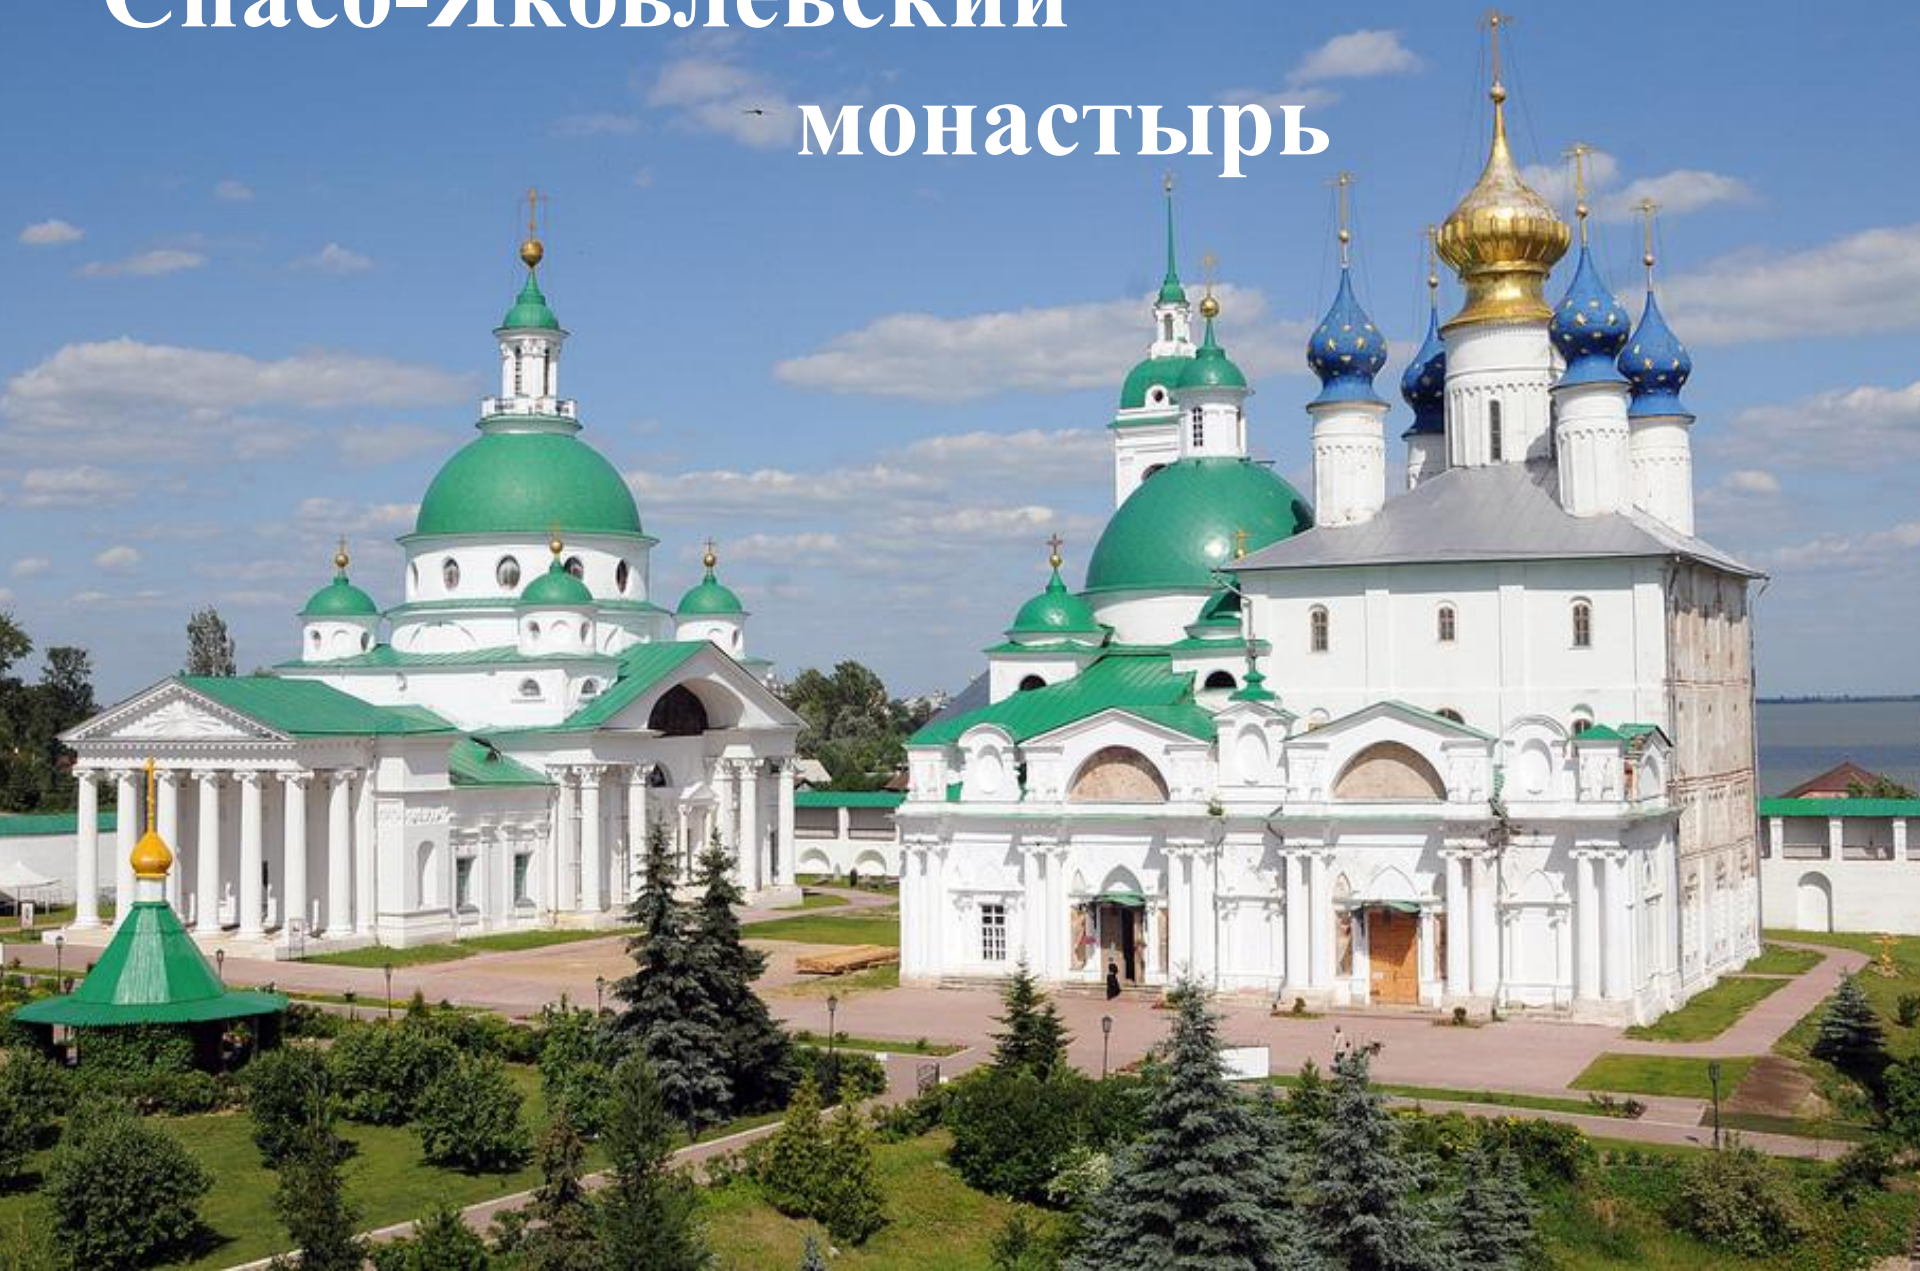

Спасо-Яковлевский монастырь