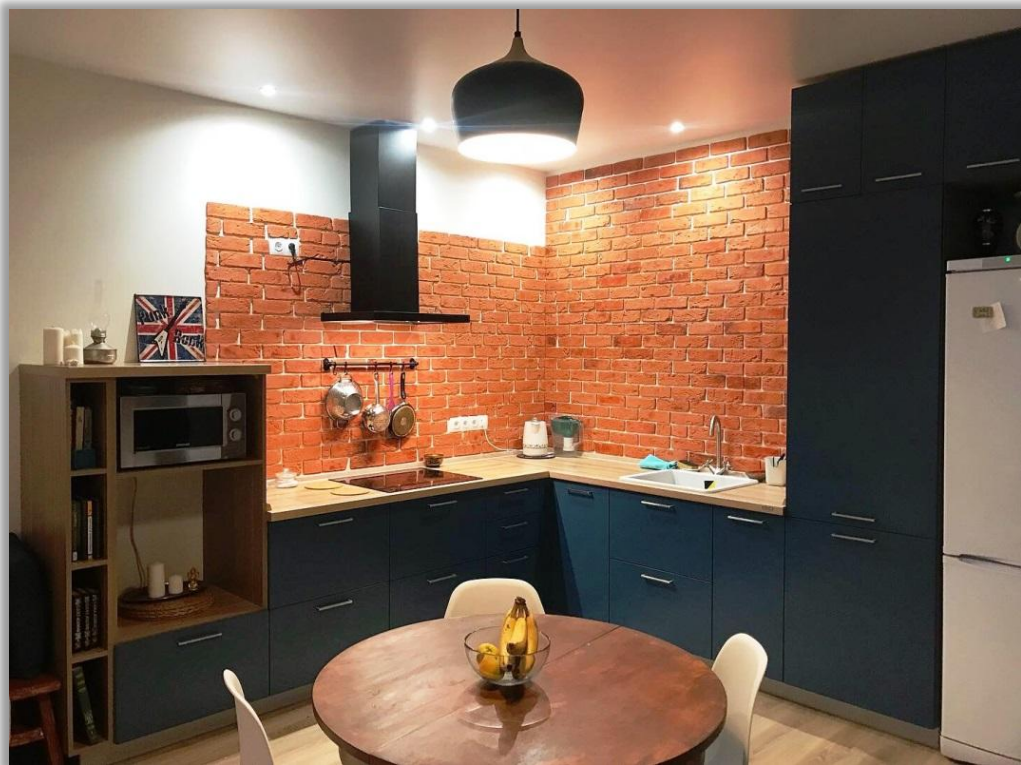

АВТОР:

Зарема Толмачева, Новороссийск

ПРОЕКТЫ, ВЫПОЛНЕННЫЕ ДИЗАЙНЕРАМИ

ENLI
— КУХНИ —

Коллекция **ФРЕШ**

Модель «Фреш» со слегка скругленной линией полуострова - необычный и смелый вариант планировки для кухни-гостиной. Яркий цвет гарнитура наполняет жилое пространство позитивной энергией и солнечным светом, а белый цвет столешницы и бытовой техники делает его еще ярче, заставляя, буквально, сиять.

АВТОР:
Анна Гусельникова, Москва

info@enli-time.ru

enli.ru

+7(922) 366 35 00

ПРОЕКТЫ, ВЫПОЛНЕННЫЕ ДИЗАЙНЕРАМИ

ENLI
— КУХНИ —

Коллекция СИТИ

Кухня выполнена в современном стиле, для молодой пары. Дизайнером была решена проблема видимости газовых труб. Фасады из плиты МДФ, покрытой матовой эмалью. Цвет кухни глубоко-синий, на контрасте с кирпичной стеной смотрится очень стильно.

АВТОР:
Олеся Левашова, Москва

info@enli-time.ru

enli.ru

+7(922) 366 35 00

ПРОЕКТЫ, ВЫПОЛНЕННЫЕ ДИЗАЙНЕРАМИ

ENLI
— КУХНИ —

Коллекция Неоклассика

Фасады кухни в белой высокоглянцевой эмали выполнены из МДФ и покрашены с обеих сторон. На фасады установлены изящные ручки.