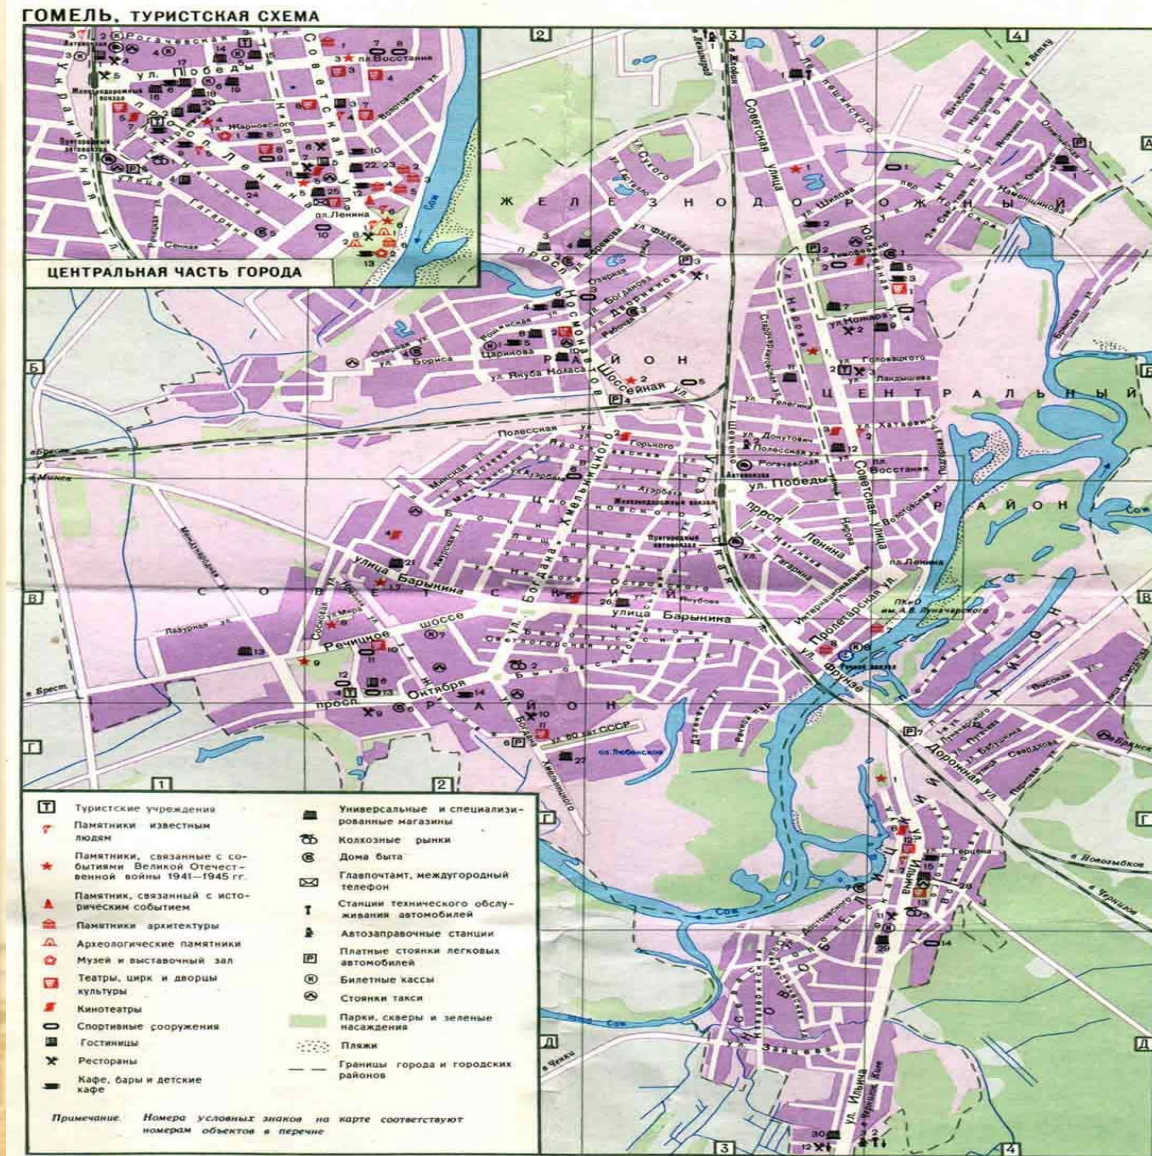

История пятая. Гомель восставший из пепла