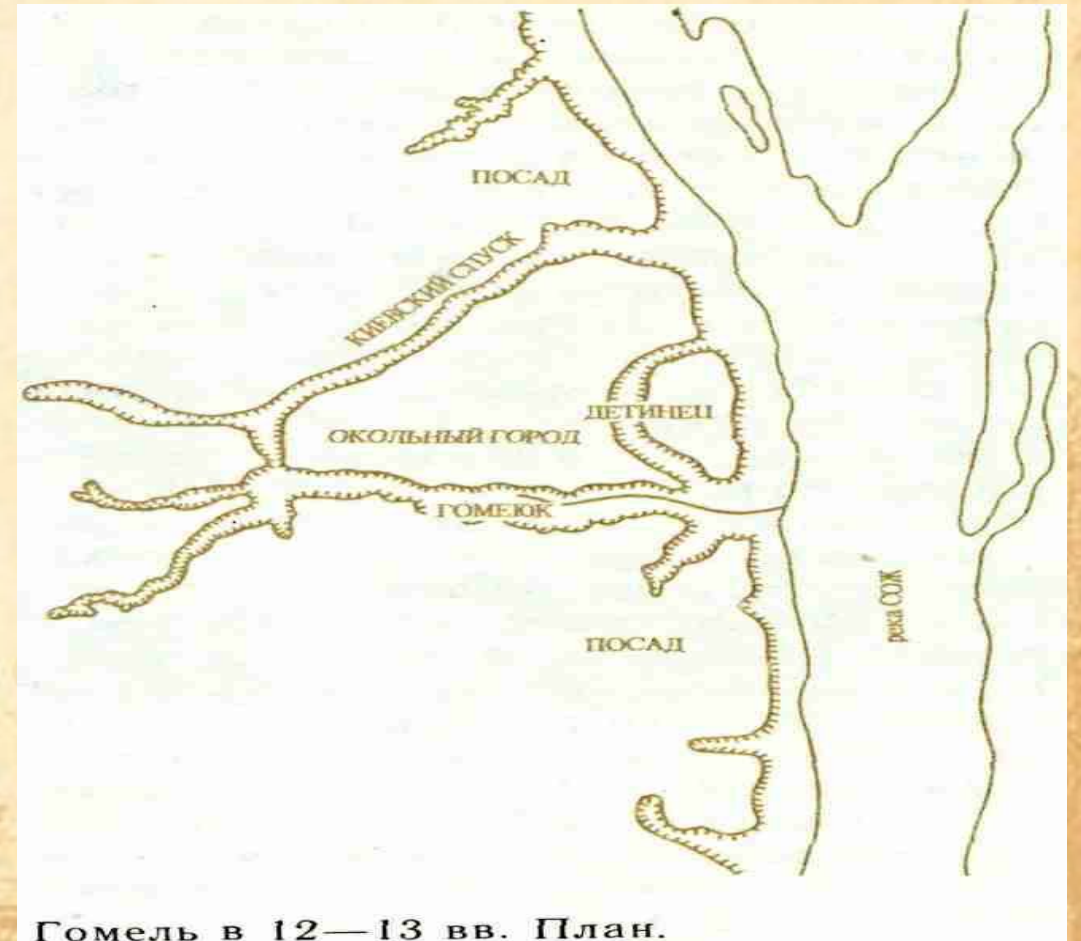

# История первая. Возникновение Гомеля

**Slucensis Ducatus**

**Territorium**

**Rzeczyca**

**PAUVES POLESIAE.**  
*in provincia hoc tractu plurima reperuntur loca adeo canosa et plerumq; ita magna ut aliquibus in locis maximi lacus formantur, si ferre videantur, quae causa sunt ut horum locorum distantiam veram non aucta verimus, tamen ut te eorum cognitio lateat et quantum distat alterum ab altero animadvertas numeros posuimus punctotq; anfactus in is transimus. Nam si voluisset haec loca ut circulus denotat cognoscere efficiet ut Przipetis fluvius qui non amplius 60 miliaribus Gradibus Rivanis hoc tractu distendat*