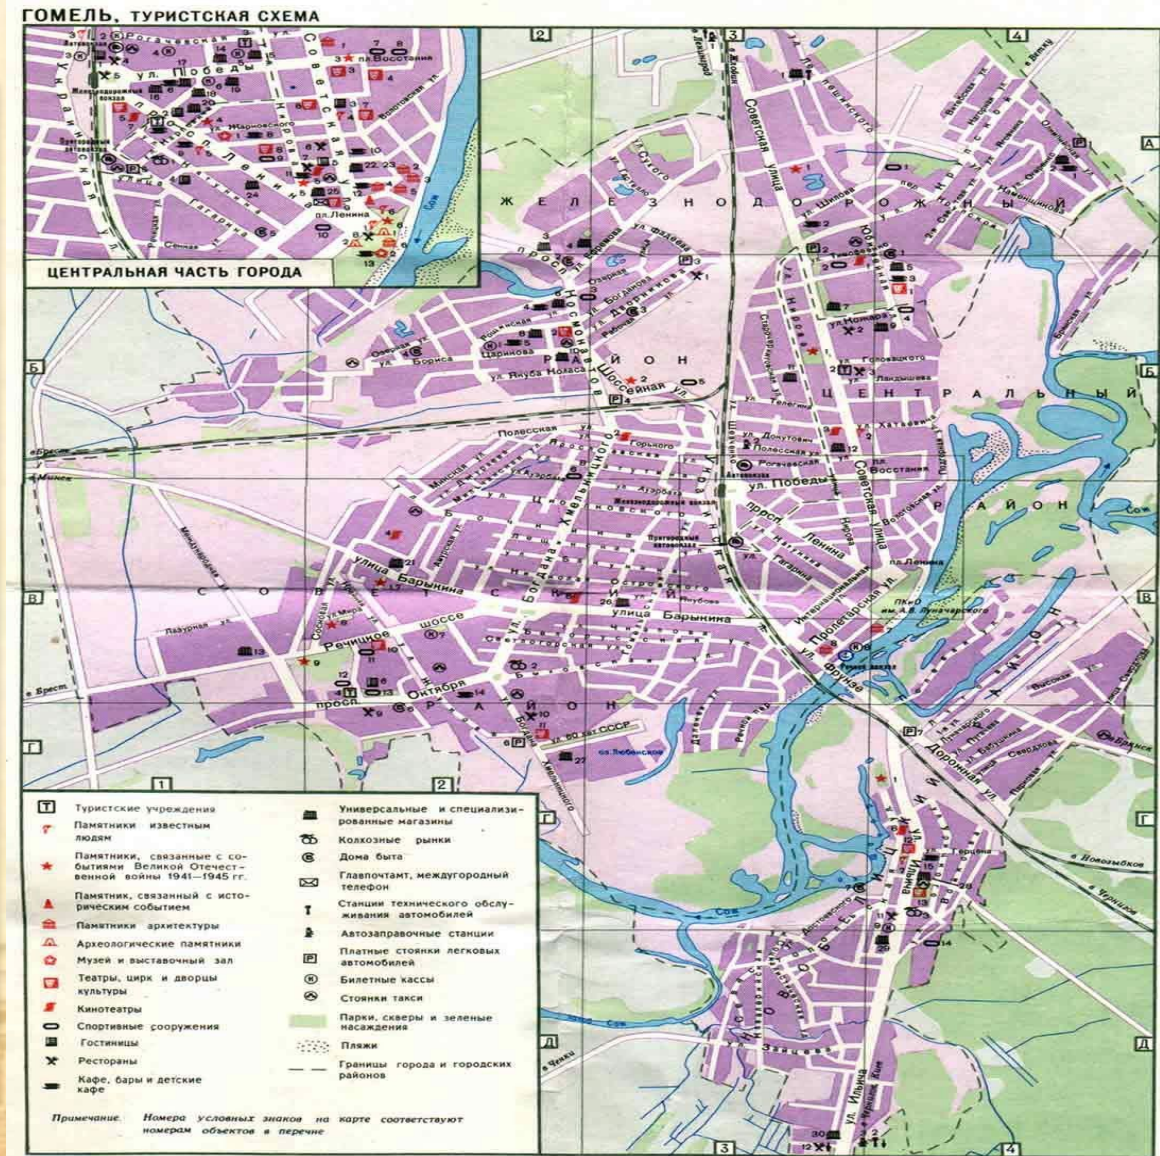

История пятая. Гомель восставший из пепла